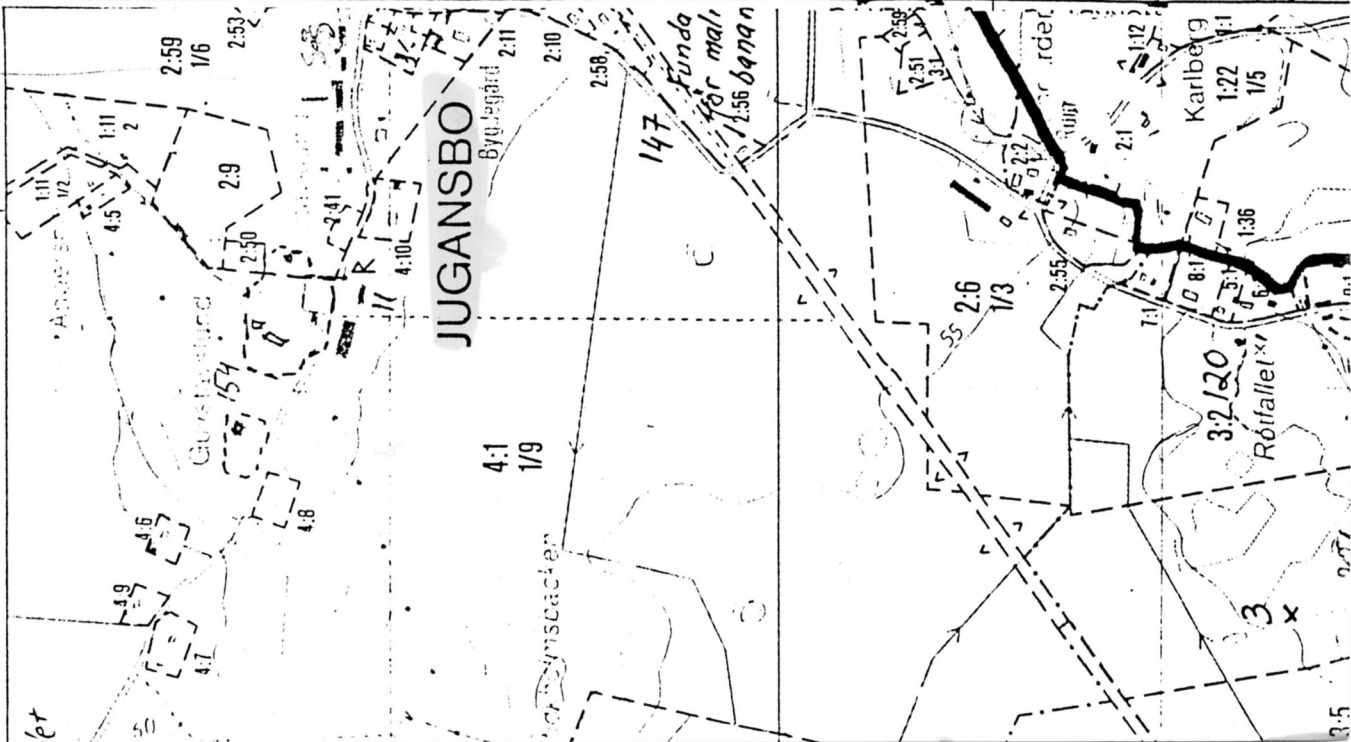

Storby

16°42'

6655

6655

SALA FG

SALA KN NORRBY FG

HEBY KN ENAKERS FG

16°44'

Länsstyrelsen i Västmanland / Västmanlands läns museum
INDUSTRIINVENTERING

Inventerare: Jean-Paul Darphin

Inv. datum: 1999-05-29	Ek karta nr	Kommun: Sala
Fastighet: JUGANSBO 2:44		Ort:
Adress / motsv: Jugansbo by.		Socken: Sala
Miljö / infrastrukturer. Anlagd nära järnvägen Sala – Gysinge – Gävle. På öppet fält nedanför byns bebyggelse och norr om Jugansbo station.		