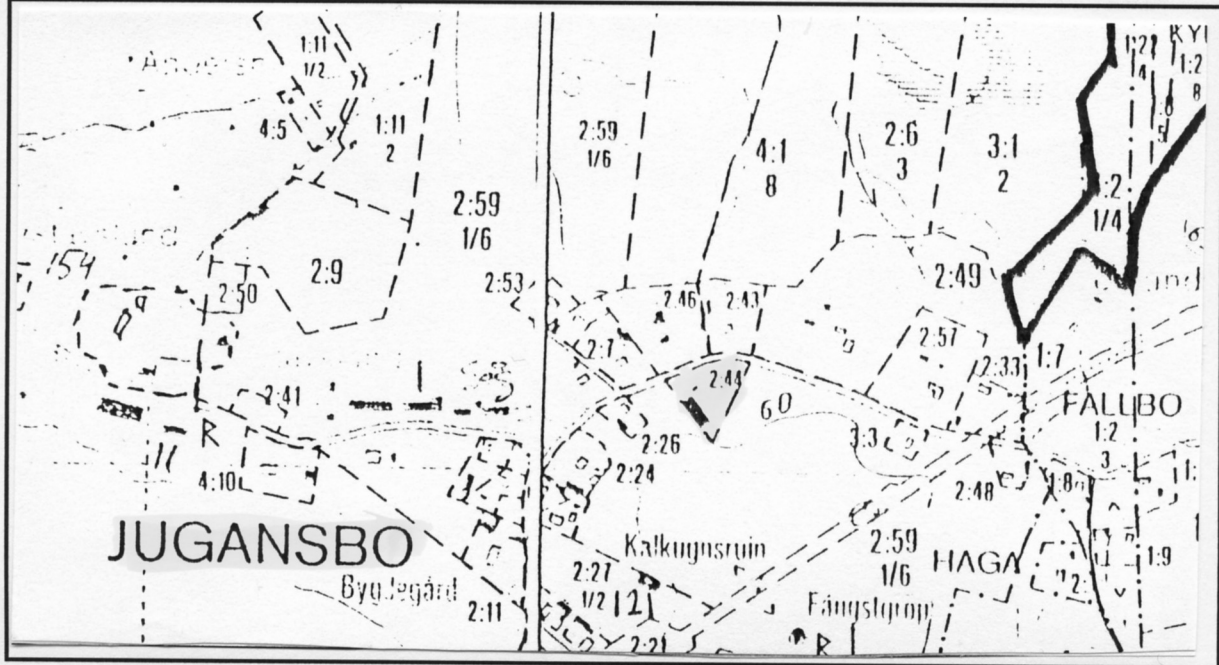

Inv. datum: 1999-05-29	Ek karta nr	Kommun: Sala
Fastighet: JUGANSBO 2:44		Ort:
Adress / motsv: Jugansbo by.		Socken: Sala

Situationsplan / karta

Foto: JPD I-98/16 27-28	Foto Nr: VLM B 103.397 27-28
-------------------------	------------------------------