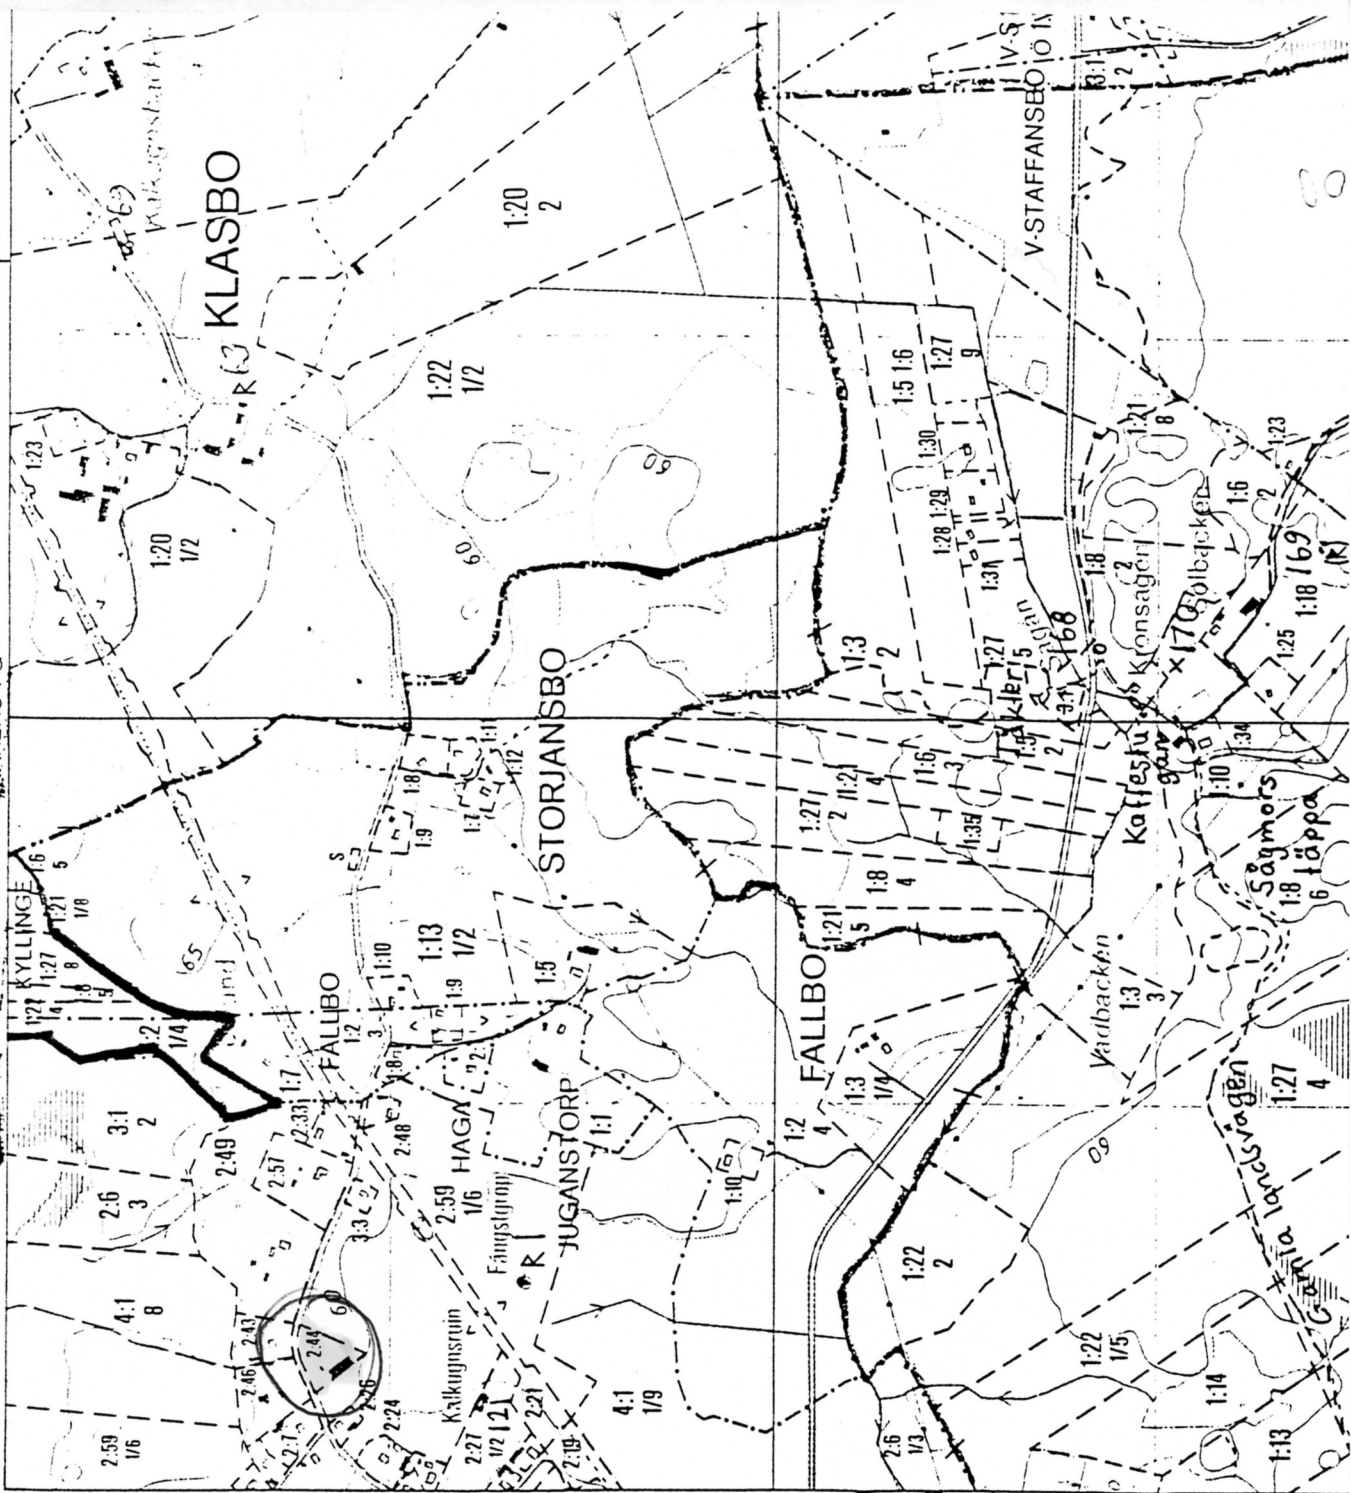

Länsstyrelsen i Västmanland / Västmanlands läns museum
INDUSTRIINVENTERING

Inventerare: Jean-Paul Darphin

Inv. datum: 1999-05-29	Ek karta nr	Kommun: Sala
Fastighet: JUGANSBO 2:44		Ort:
Adress / motsv: Jugansbo by.		Socken: Sala
Miljö / infrastrukturer. Anlagd nära järnvägen Sala – Gysinge – Gävle. På öppet fält nedanför byns bebyggelse och norr om Jugansbo station.		