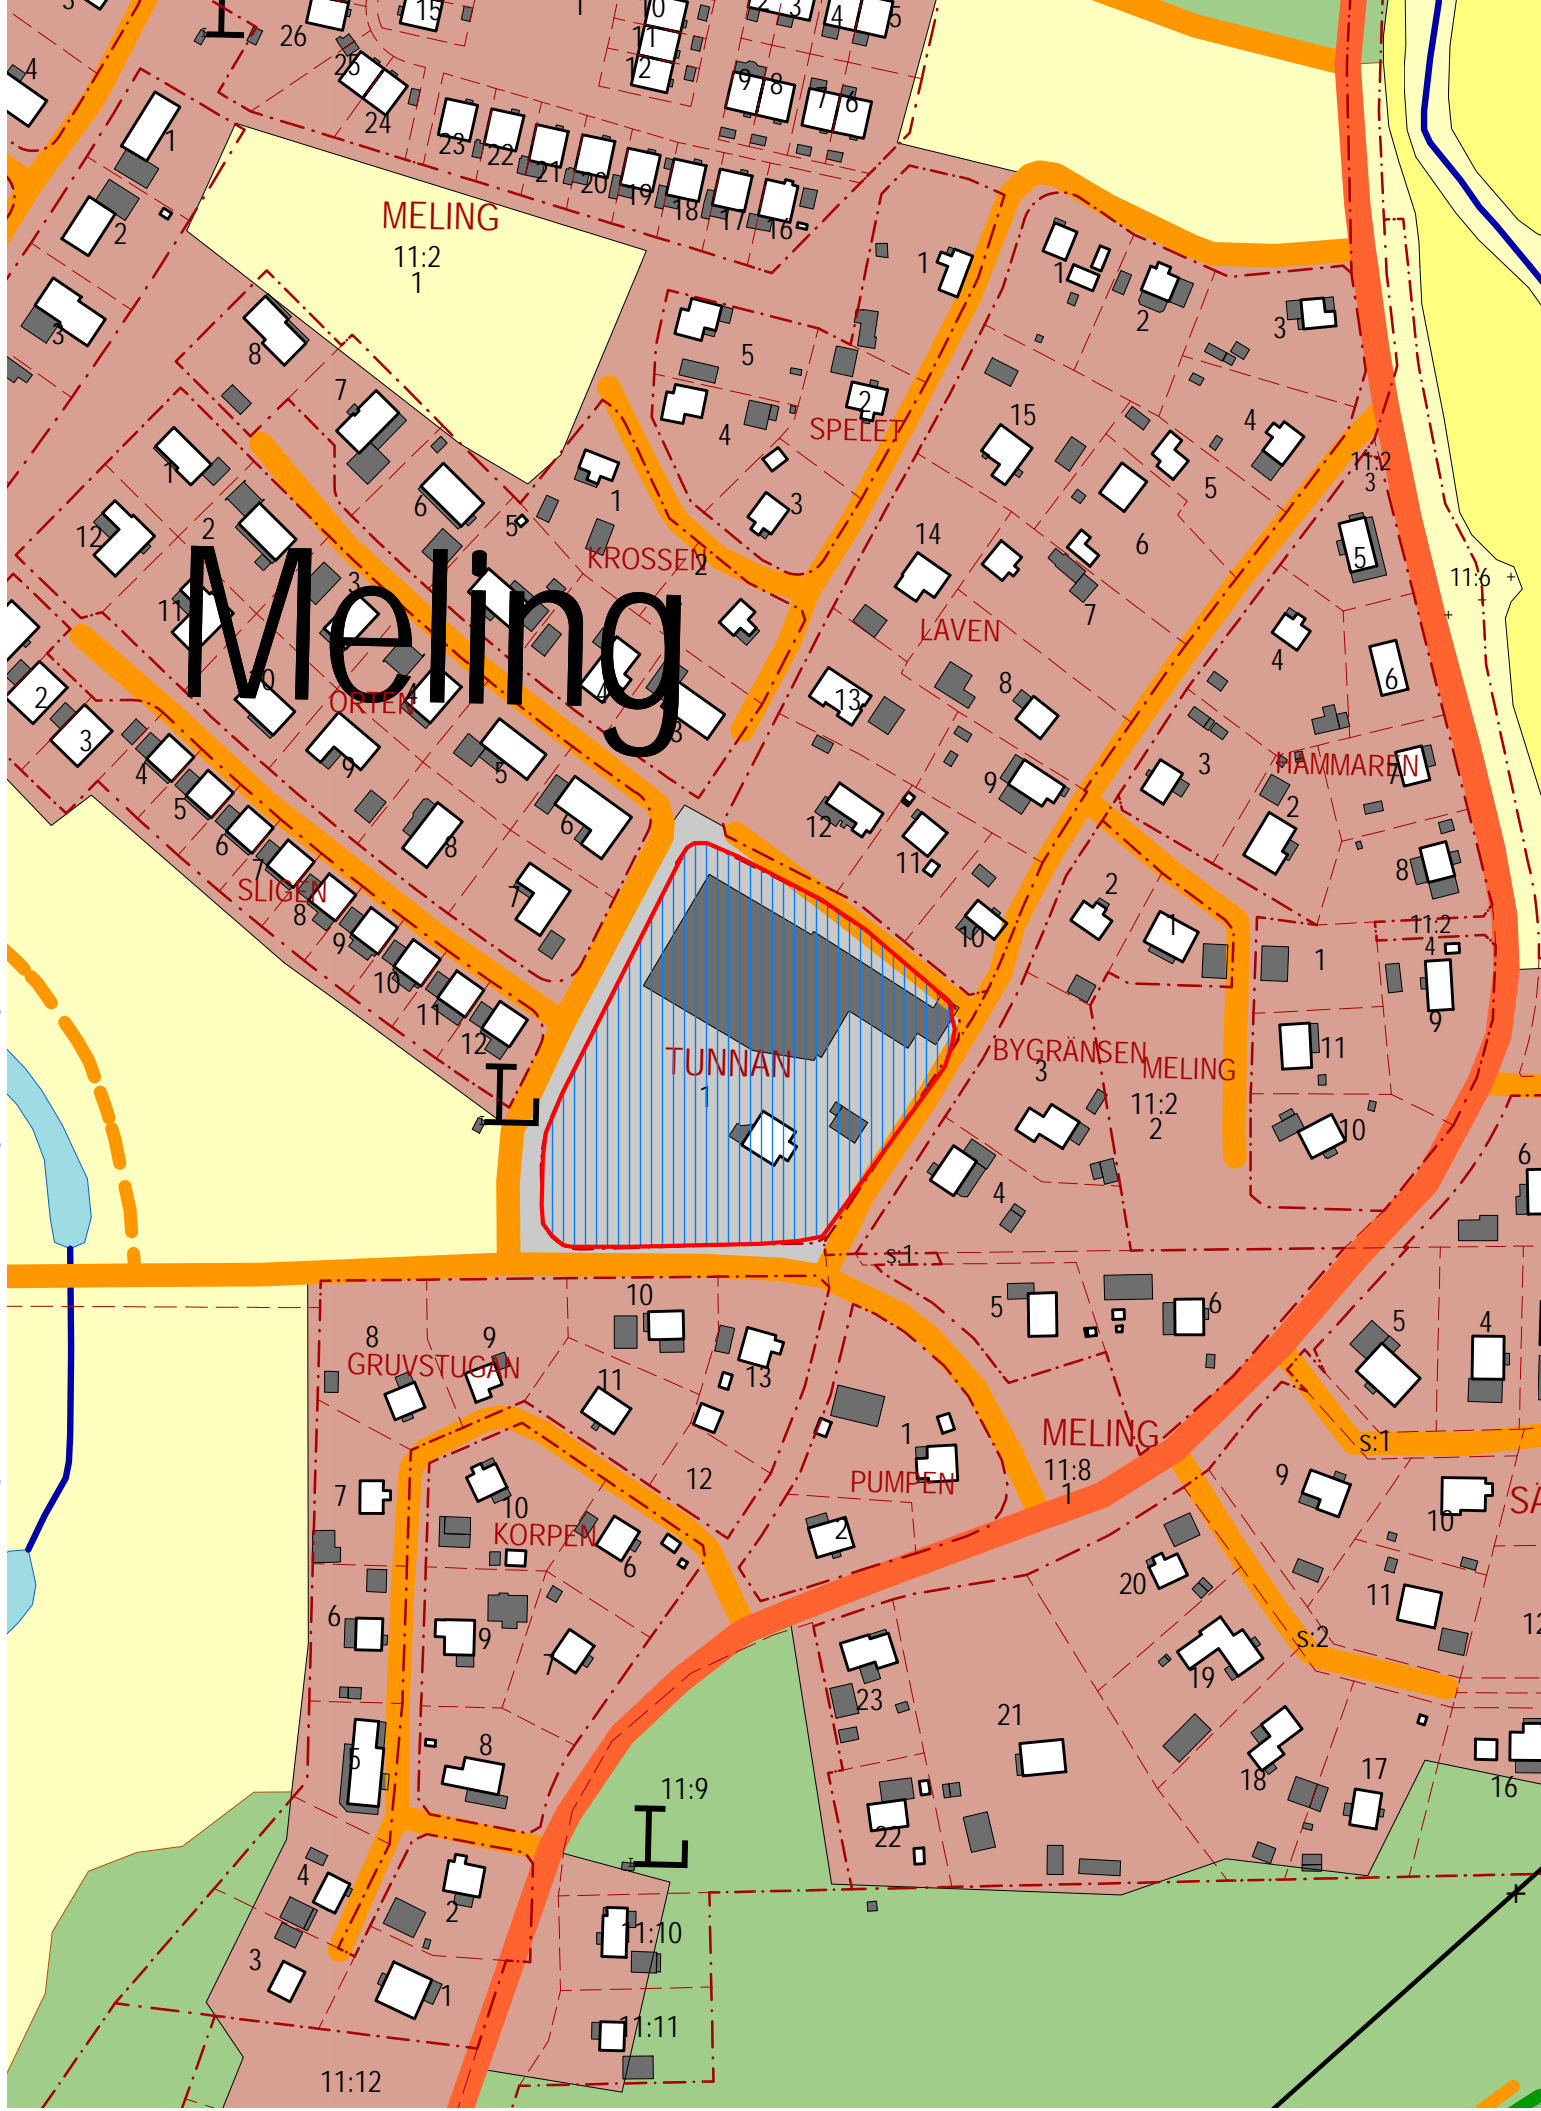

Meling

Autoka-Vy 4.03 Licensierad till Avesta, Fagersta, Norberg

System SWEREF 99 1630 Aktualitet: 2010-01-19
Kartredovisningen har inte rättsverkan, jmf mot beslut i lantmäterihandlingar

Skala 1:2000

N = 6653888
E = 112415