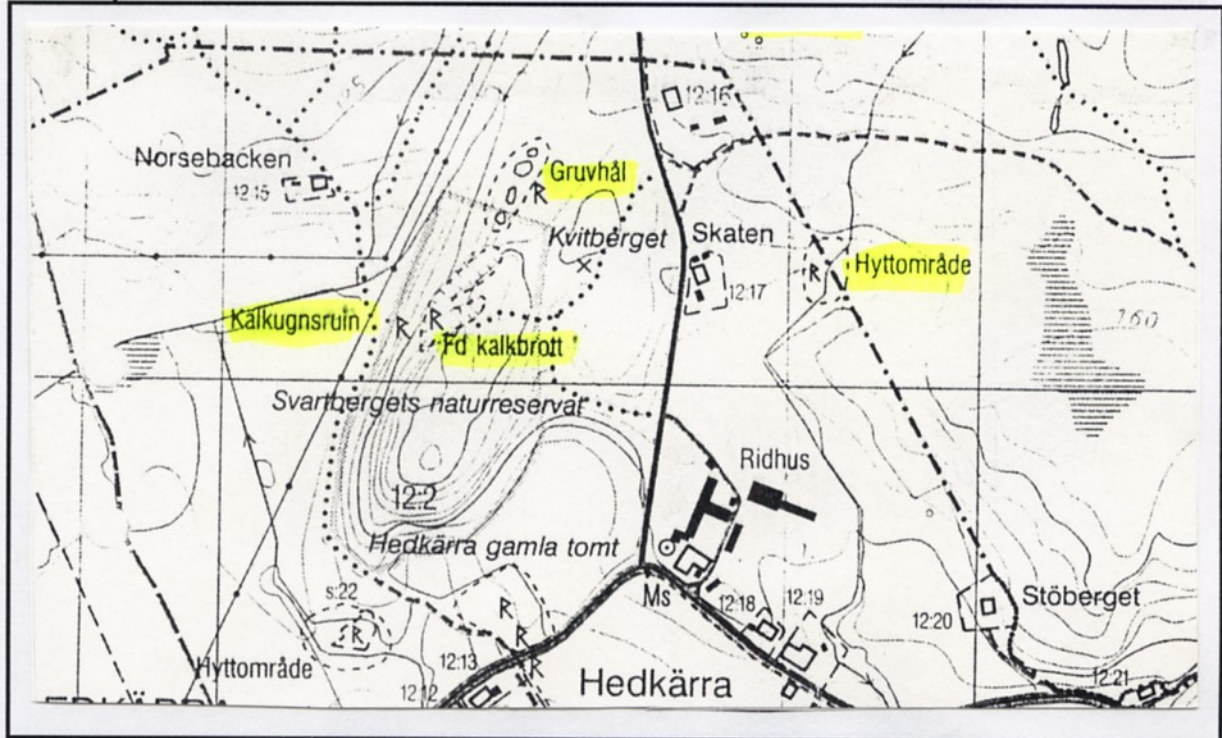

Inv. datum: 1998-10-22	Ek karta nr 12 F	Kommun: Fagersta
Fastighet: SEMLA 11:21		Ort:
Adress / motsv: Hedkärra / Svartberget		Socken: Västanfors

Situationsplan / karta

Källor / litt.

Fornlämningsregistret - Blad 12 F. Nr 197.