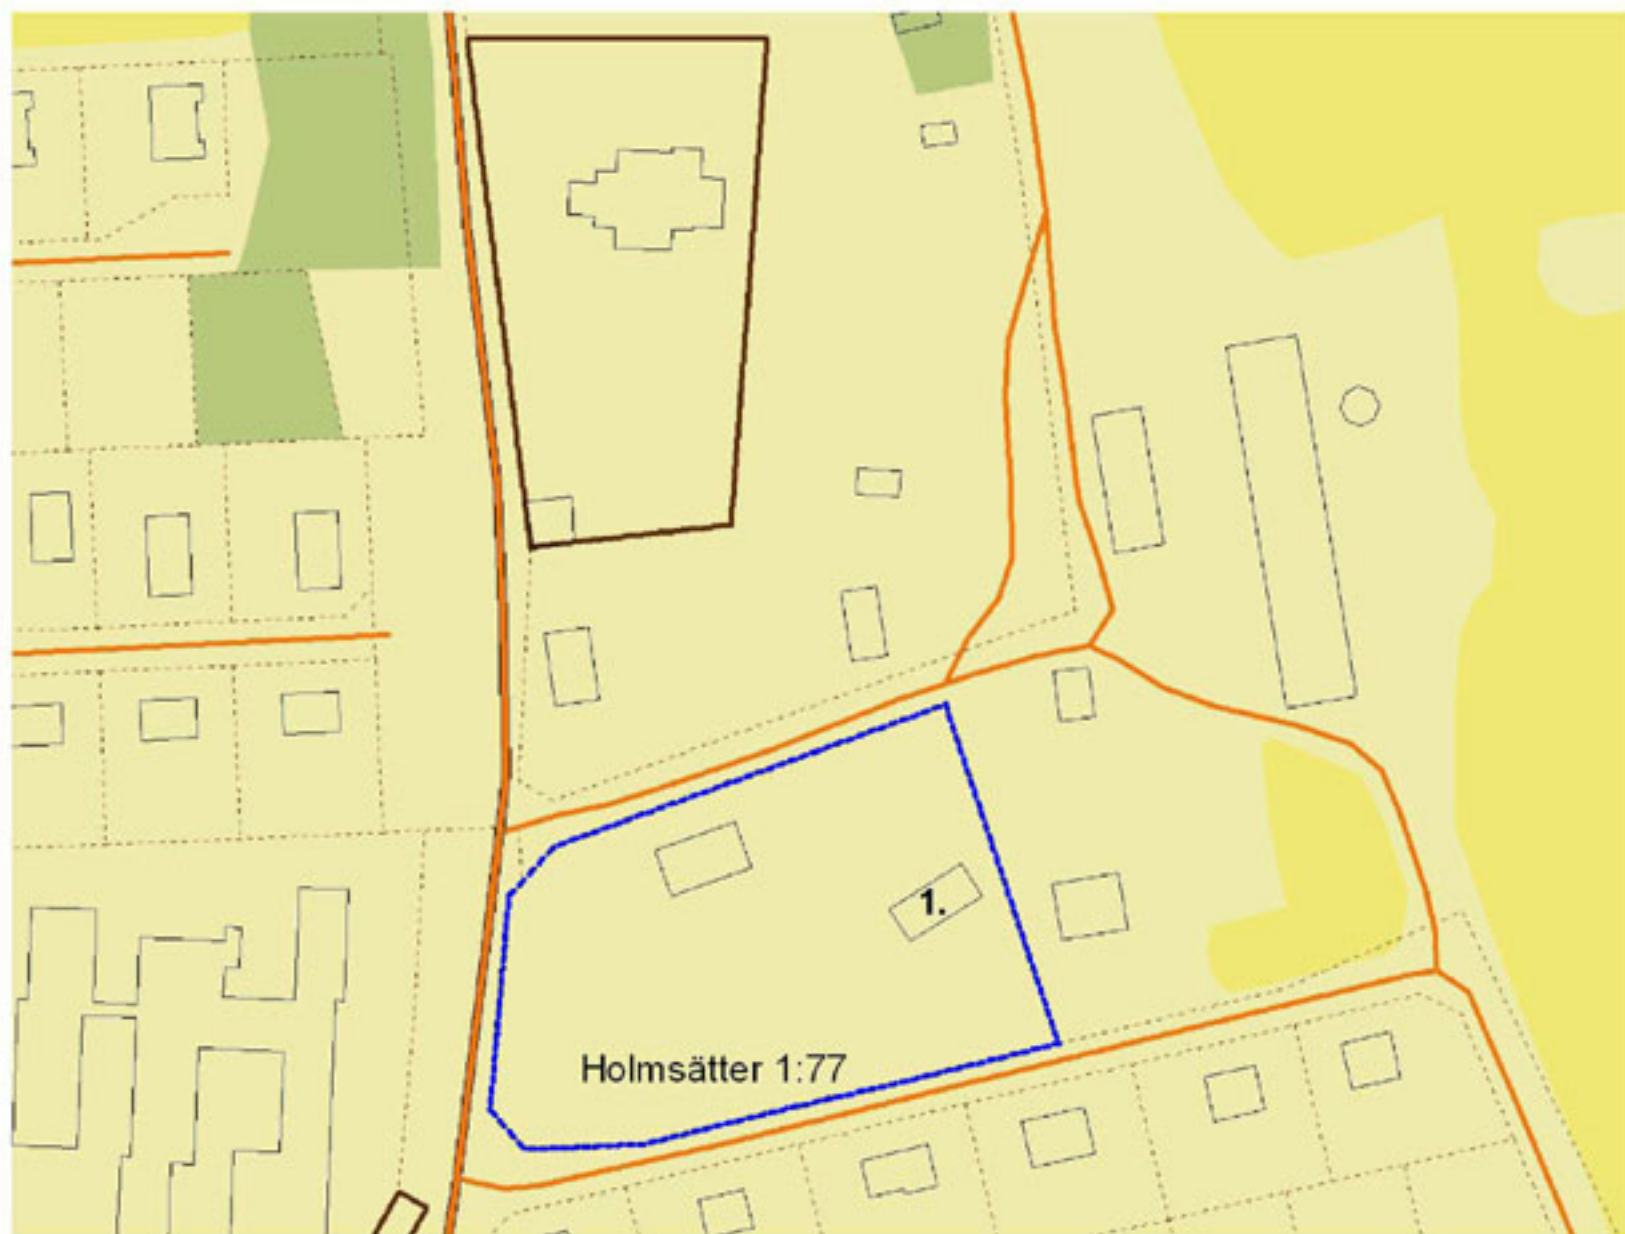

Situationsplan med skyddsområde för byggnadsminnet Götlunda f.d. kyrkoherdebostad, Holmsätter 1:77, Götlunda socken, Arboga kommun, Västmanlands län

 Skyddsområde

1. Götlunda f.d. kyrkoherdebostad

0 100 200 300 meter