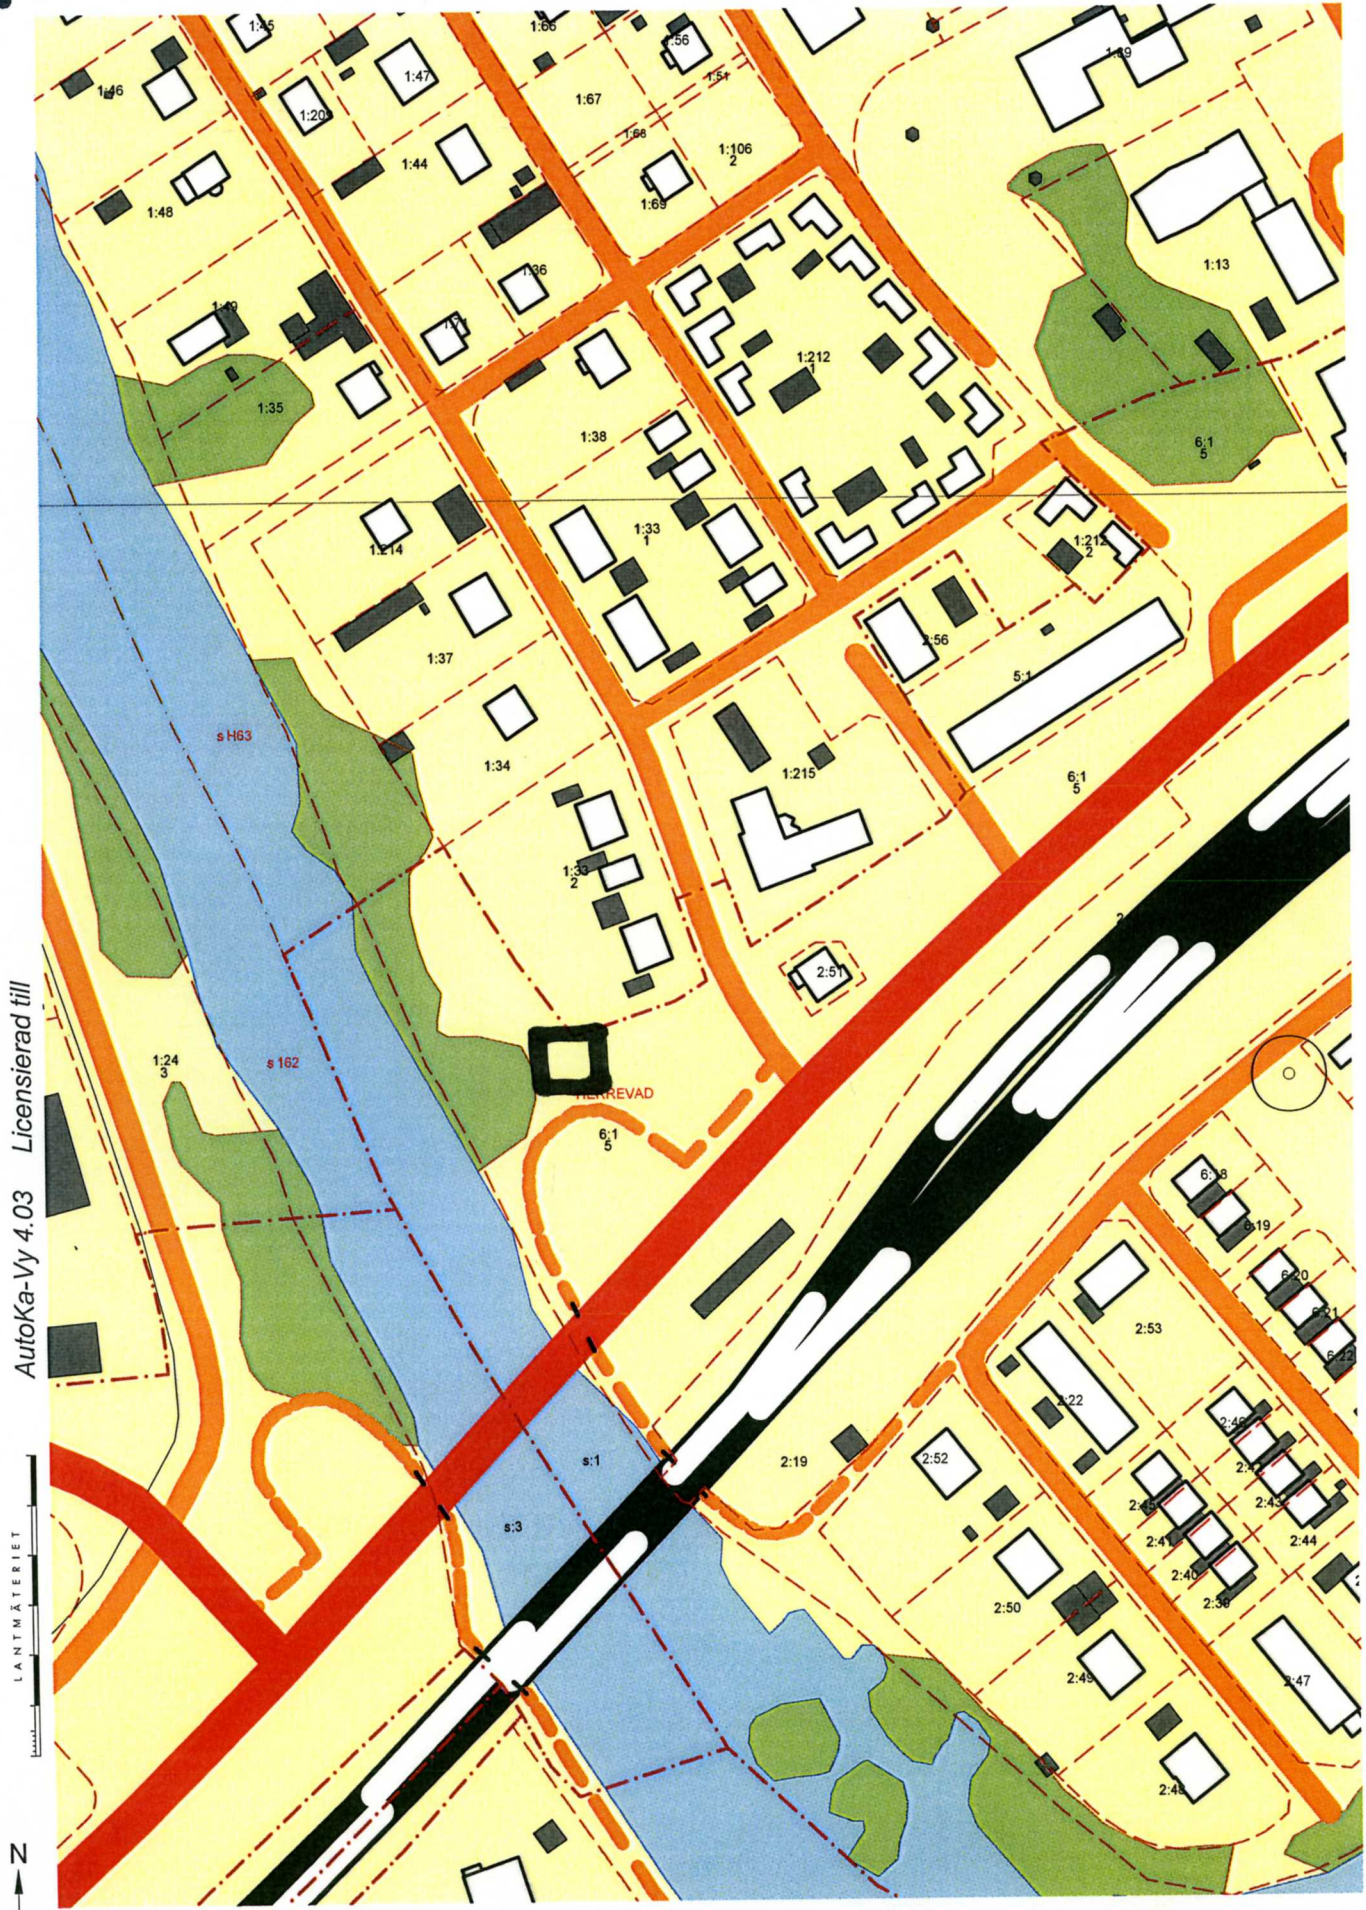

17.

Transformator

AutoKa-Vy 4.03 Licensierad till

LANTMÄTERIET

N
E

N = 6604630
E = 1523778

System RT90 2.5 gon V 0:-15
Kartredovisningen har inte rättsverkan, jmftr mo

20 0 20 40 60 80 100 m

Skala 1:2000