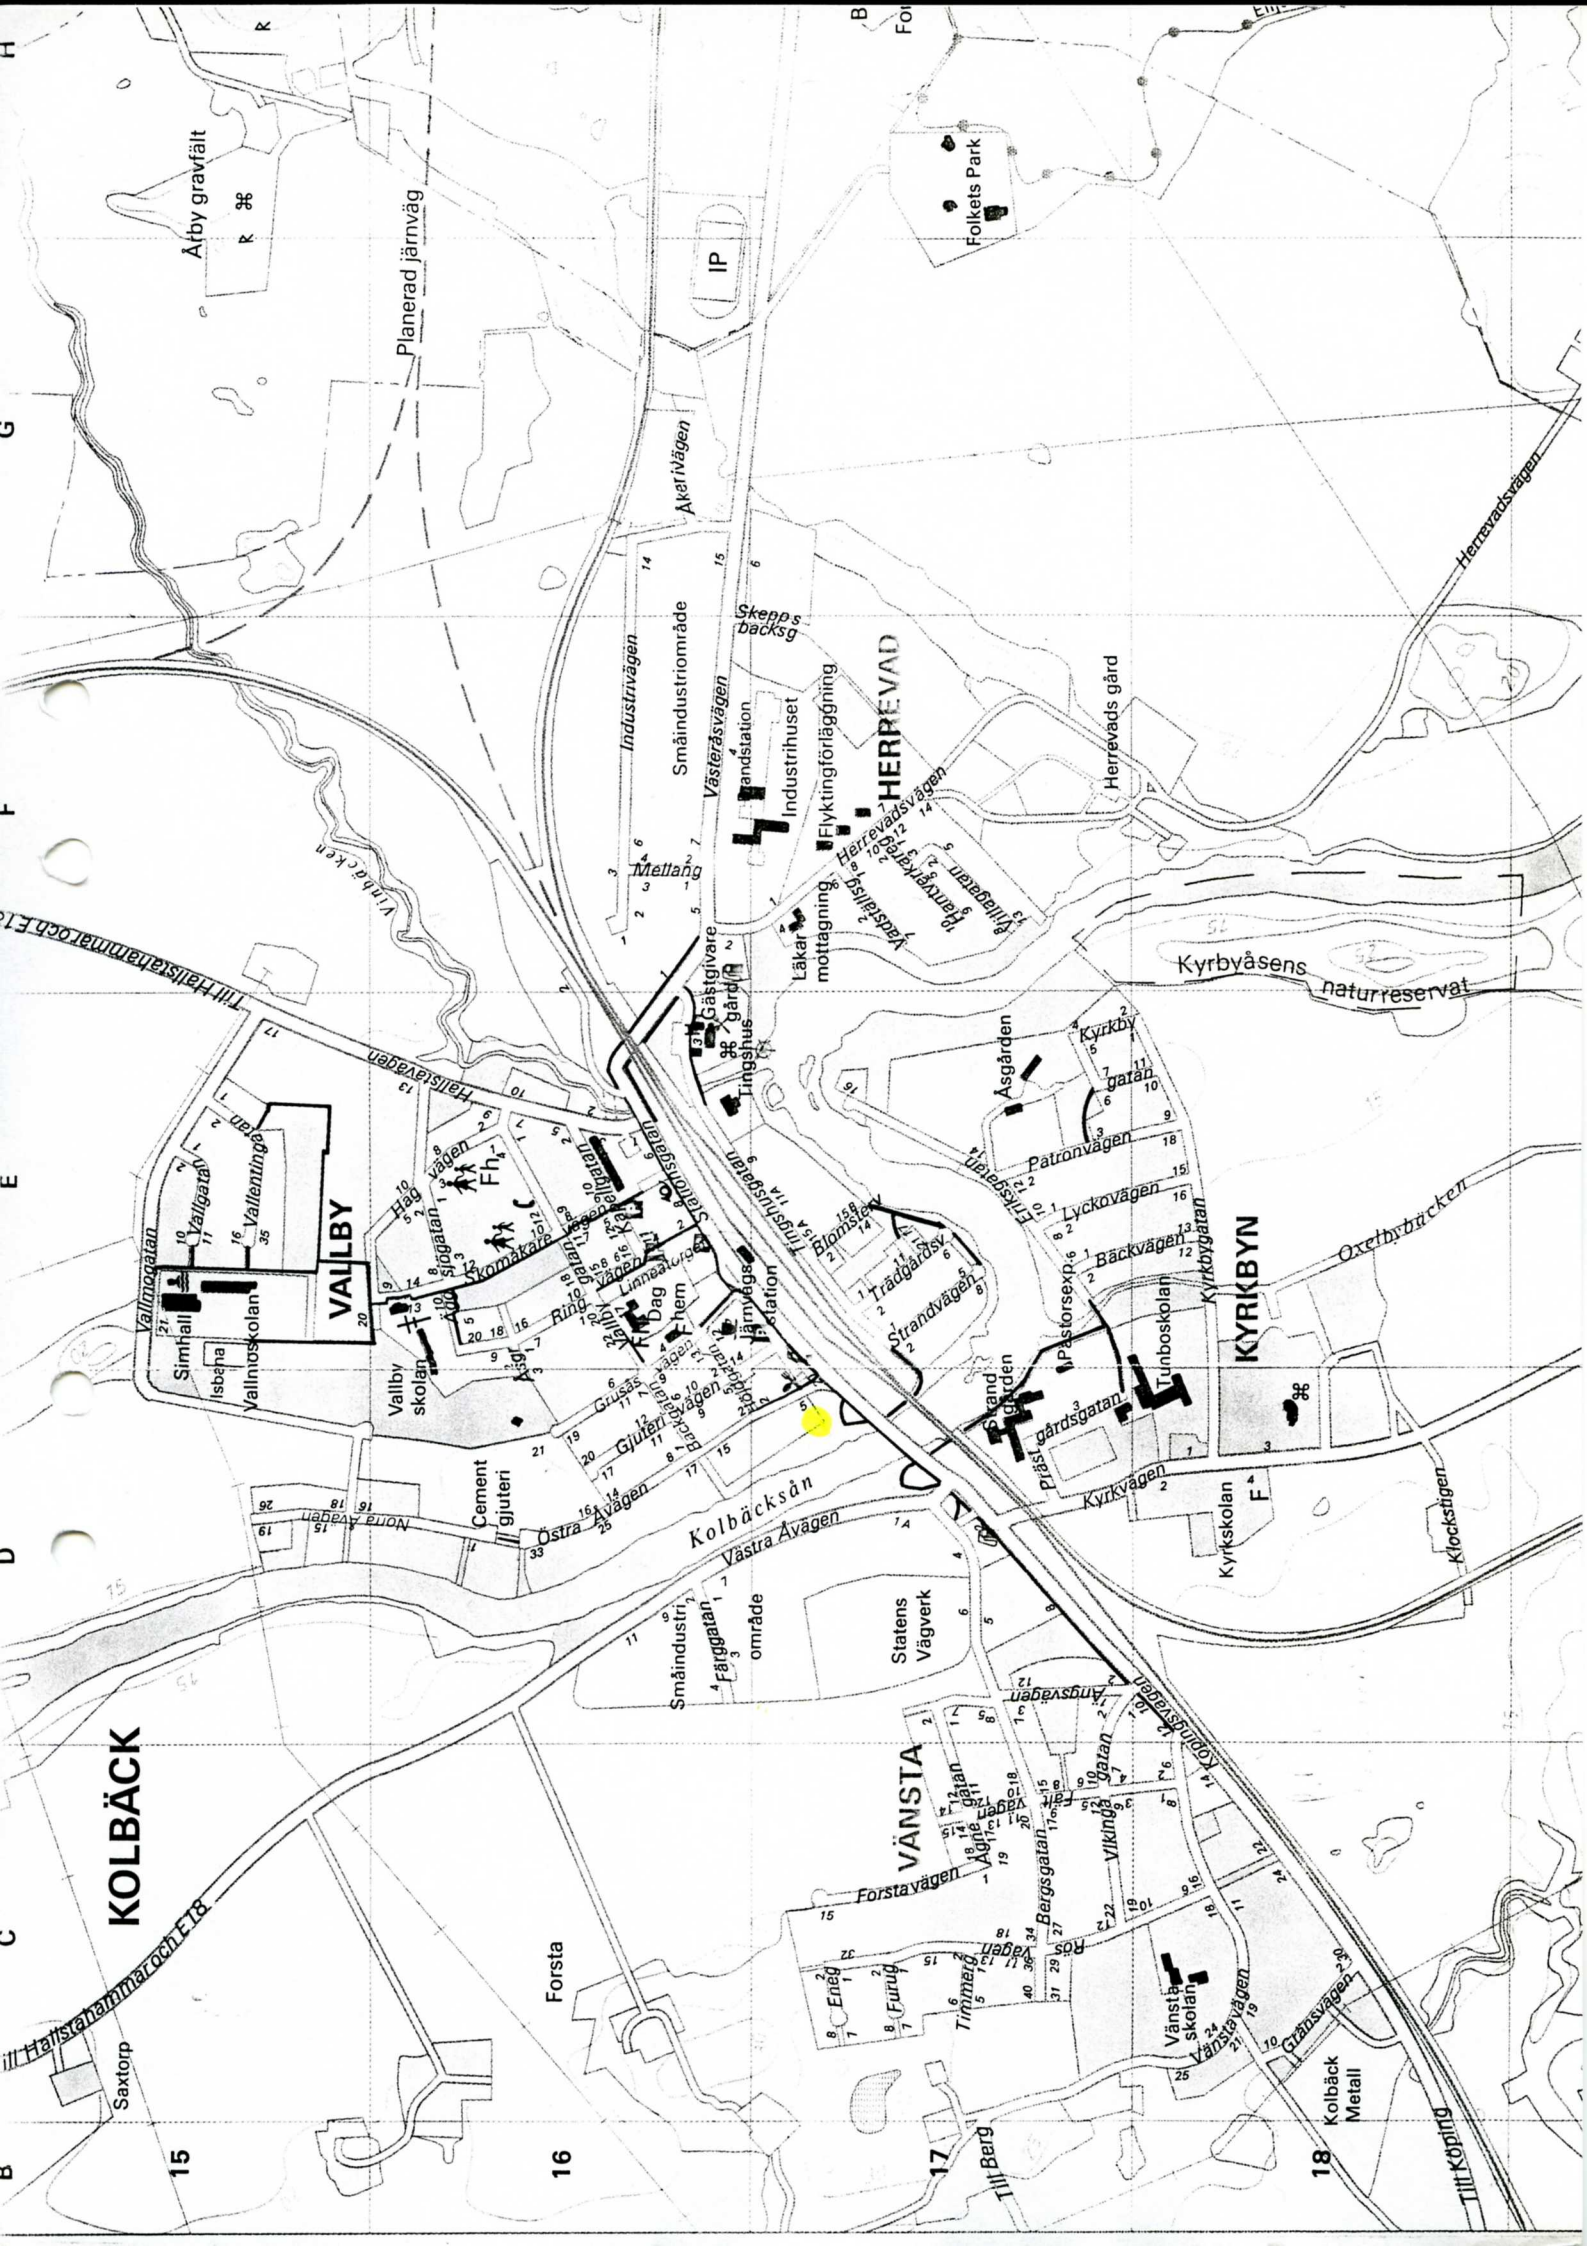

Skala 1:2000

Länsstyrelsen i Västmanland / Västmanlands läns museum
INDUSTRIINVENTERING

Inventerare: Jean-Paul Darphin

Inv. datum: 1998-09-17	Ek karta nr	Kommun: Hallstahammar
Fastighet: HERREVAD 6:1		Ort: Kolbäck
Adress / motsv: Stationsgatan 22		Socken: Kolbäck
Miljö / infrastrukturer. Nära Järnvägsstationens område. I anslutning till Kolbäckån o Strömsholms Kanal. Tätort.		