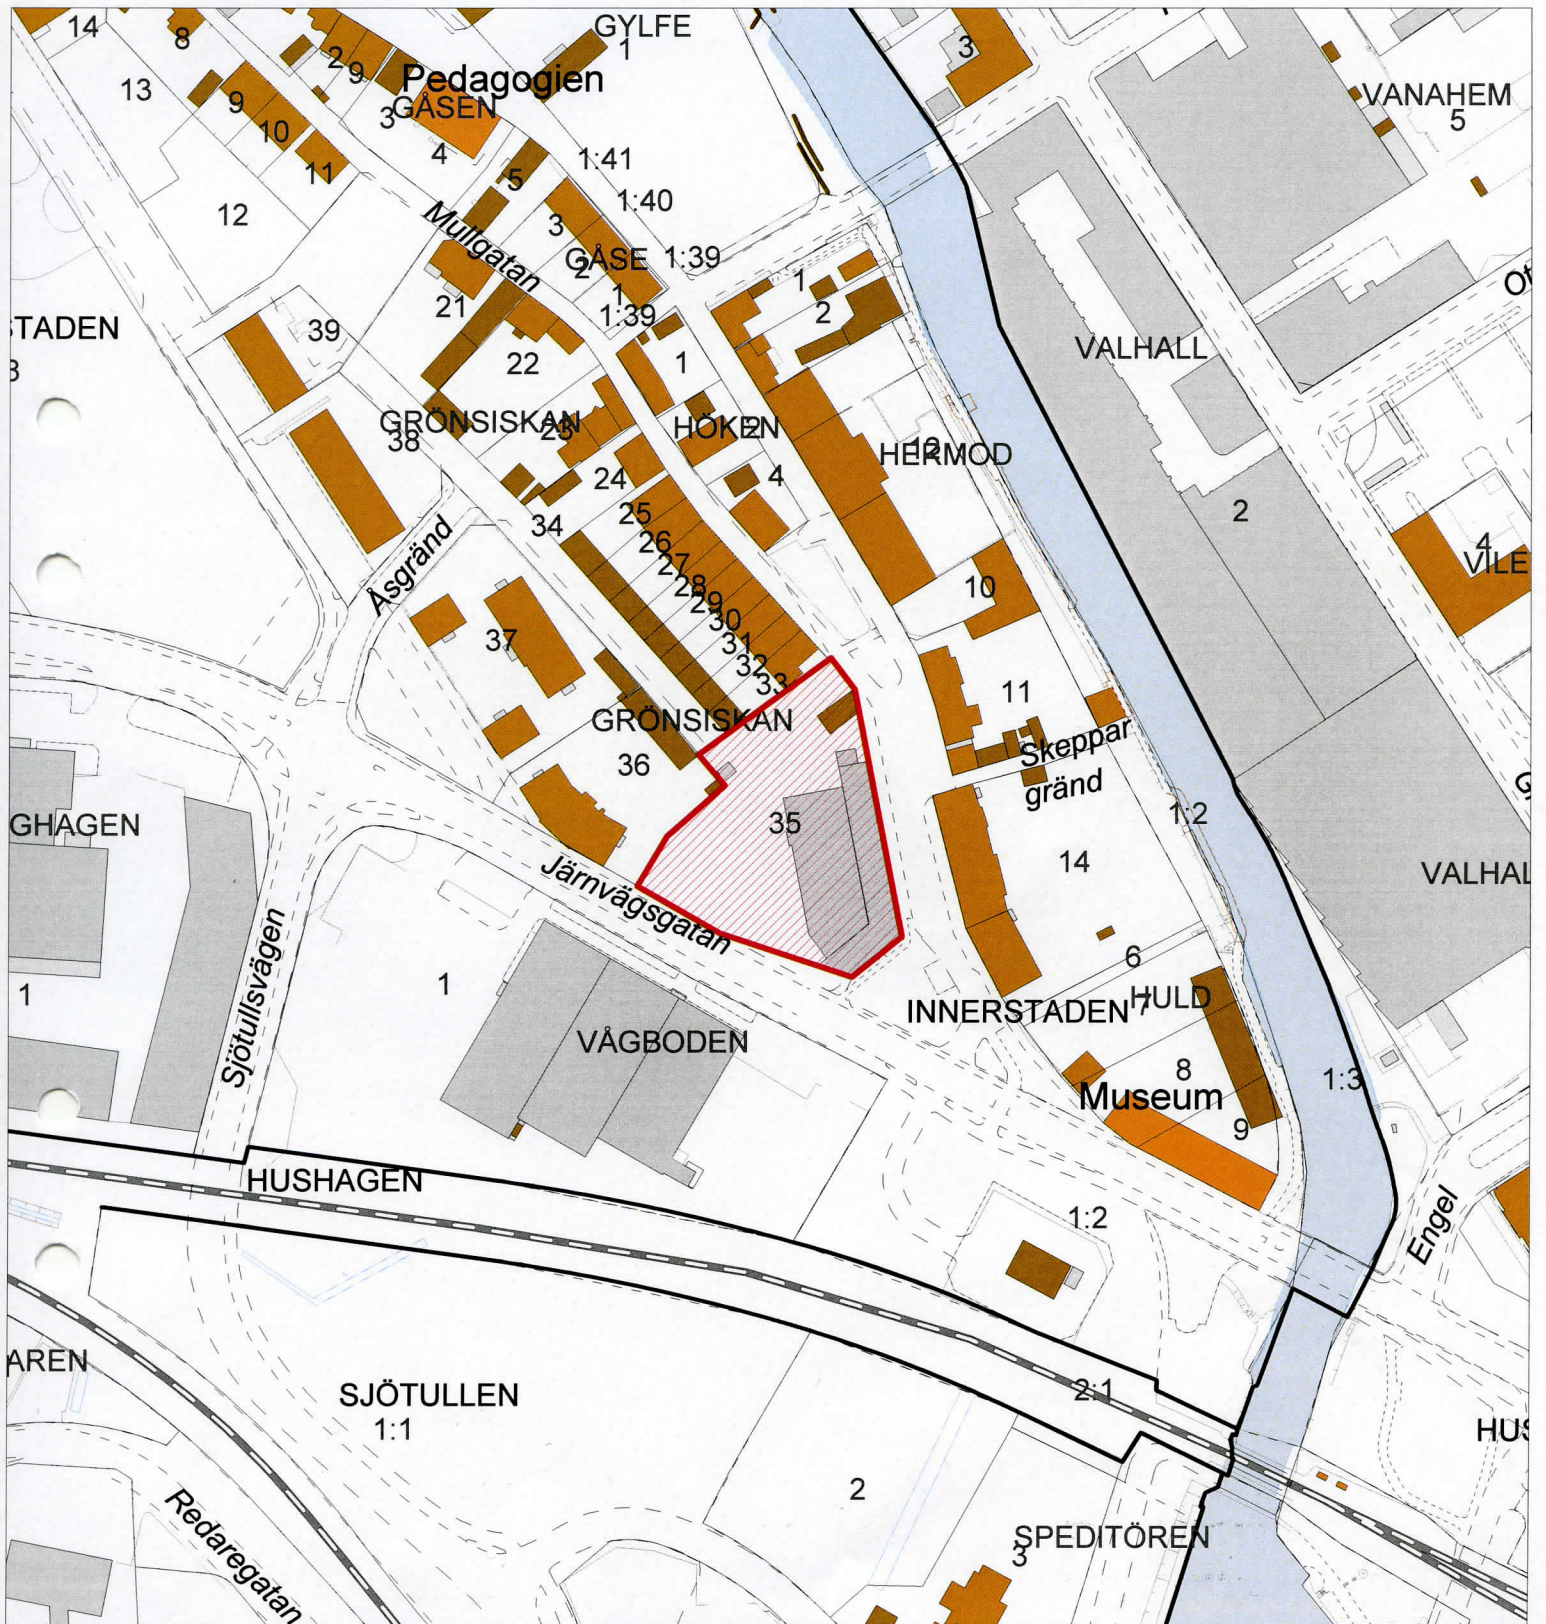

# Grönsiskan 35

SCALE 1 : 2 000