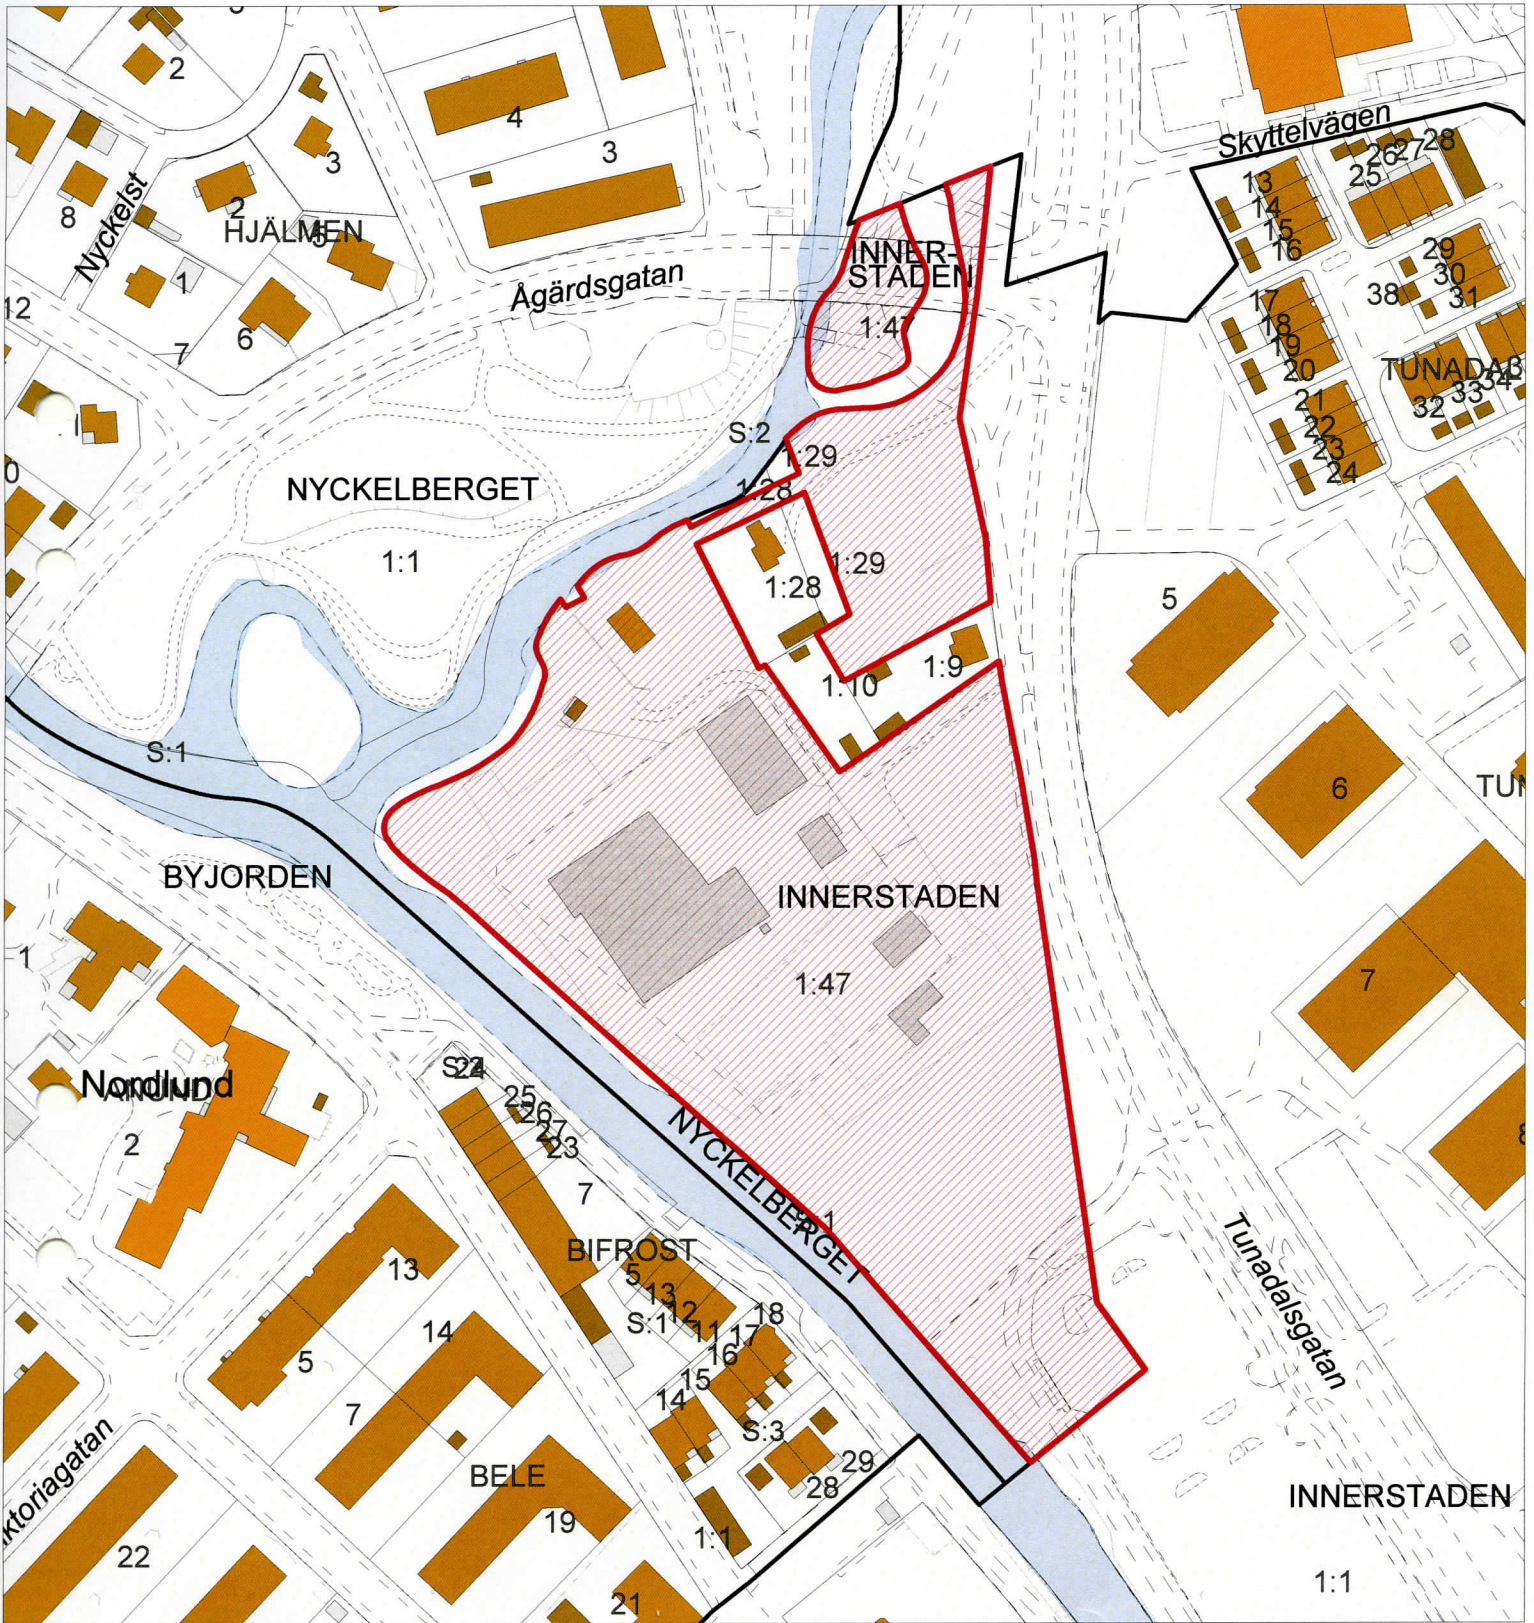

Innerstaden 1:47

SCALE 1 : 2 000