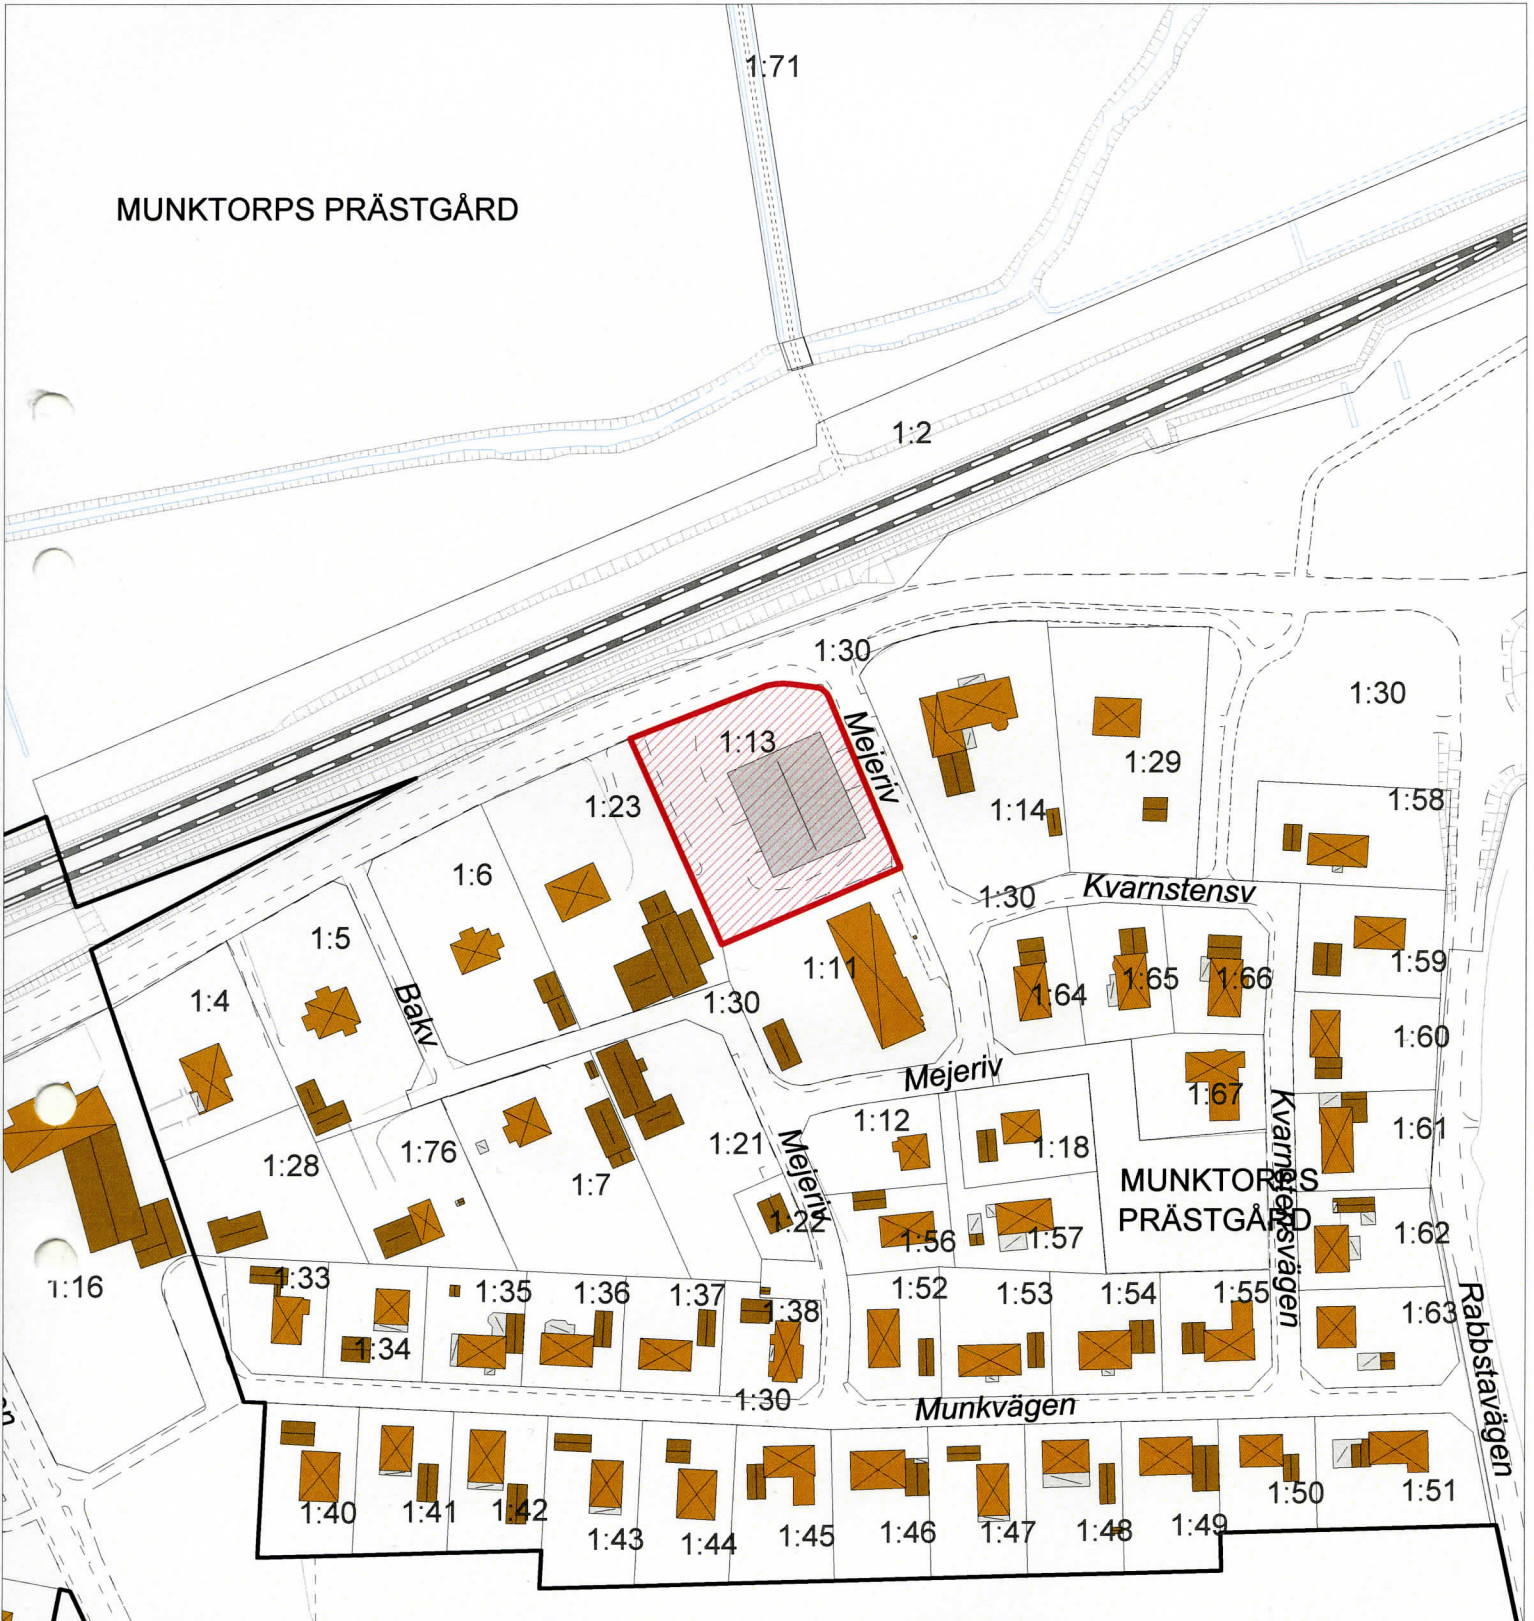

# Munktorps Prästgård 1:13

MUNKTORPS PRÄSTGÅRD

SCALE 1 : 2 000

SANDSTA

VRETA

MUNKTORP

100

MUNKTORPS PRÄSTGÅRD