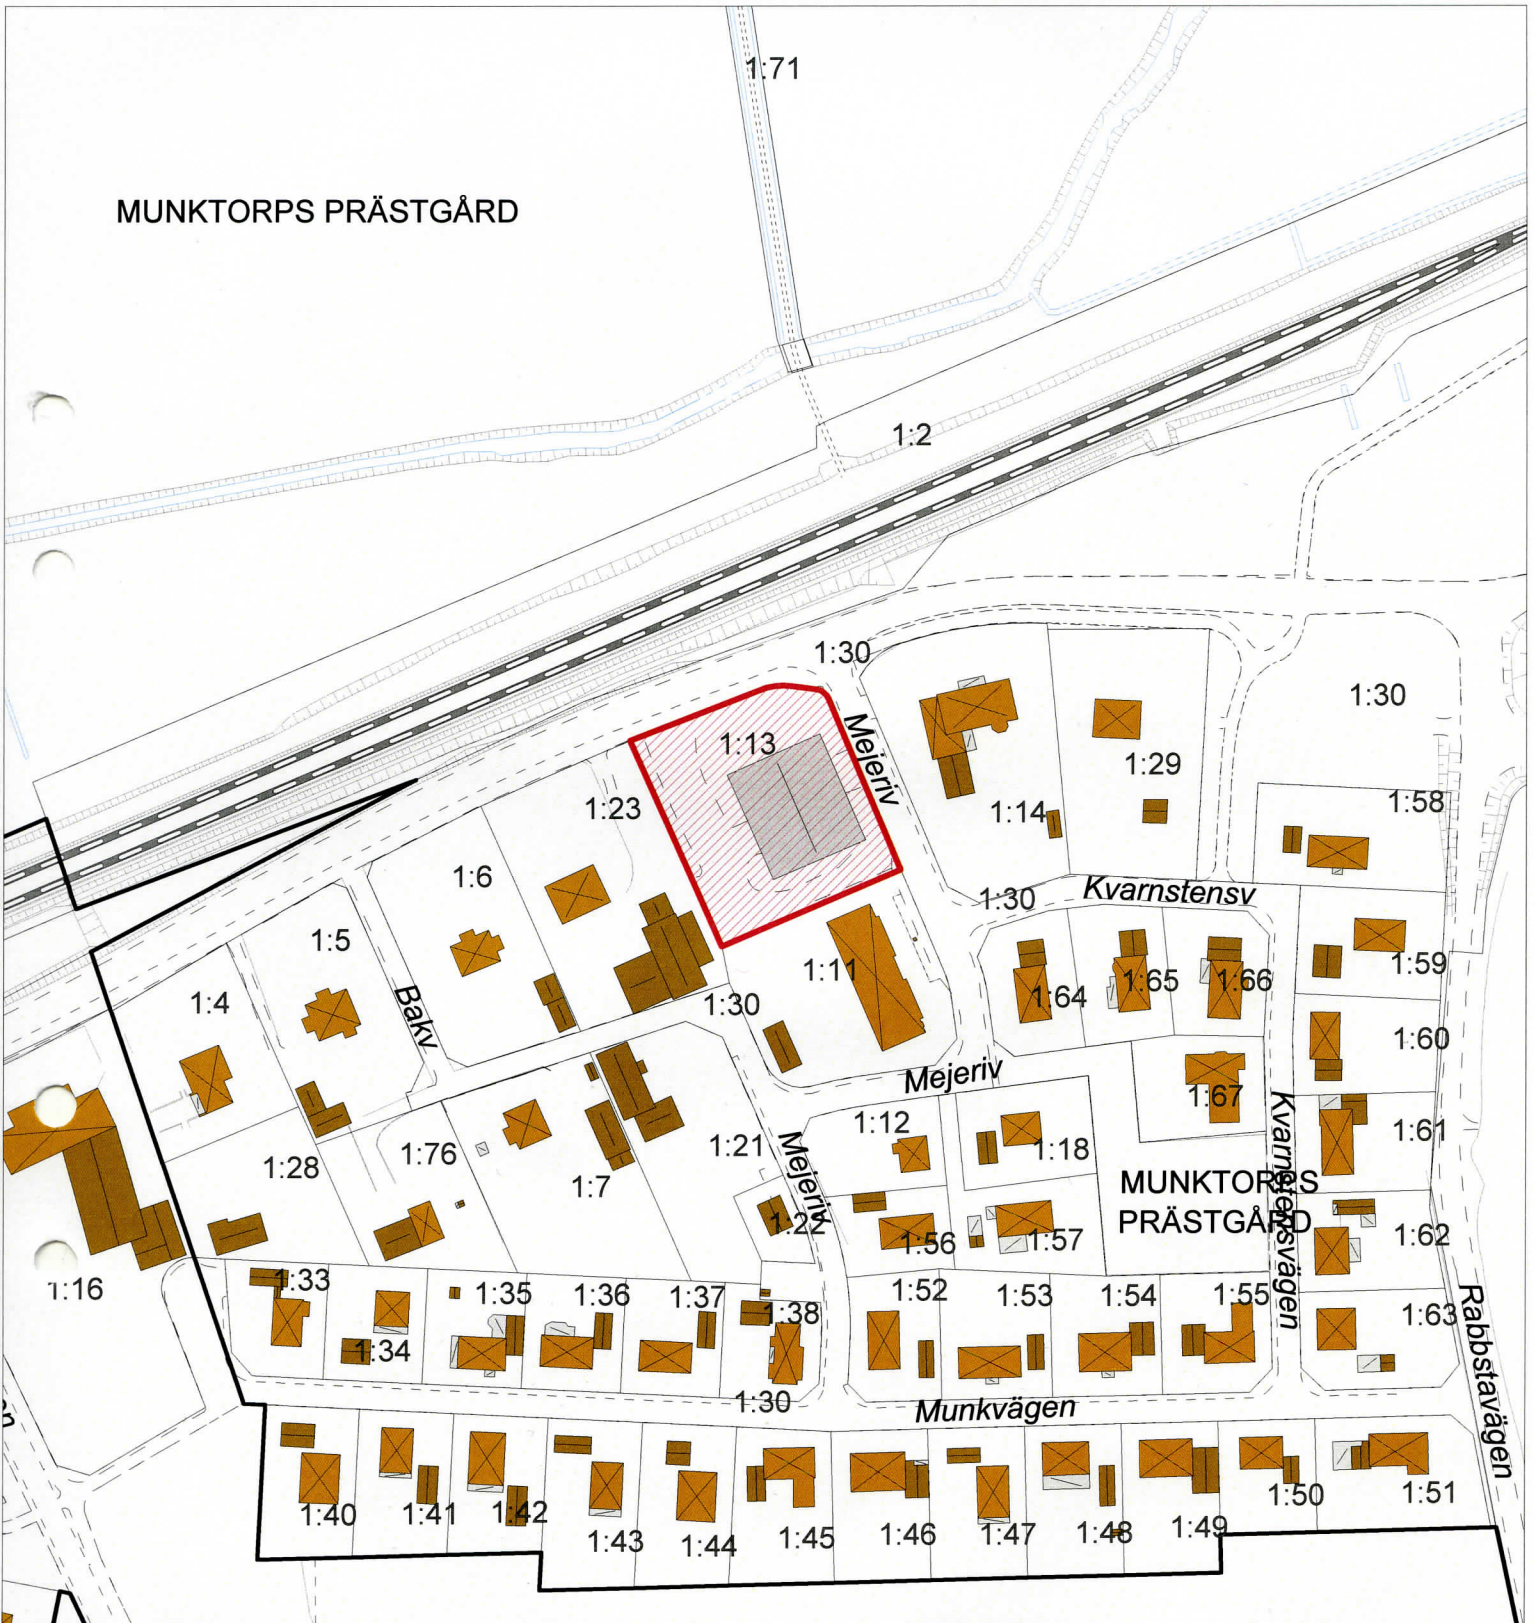

Munktorps Prästgård 1:13

MUNKTORPS PRÄSTGÅRD

SCALE 1 : 2 000