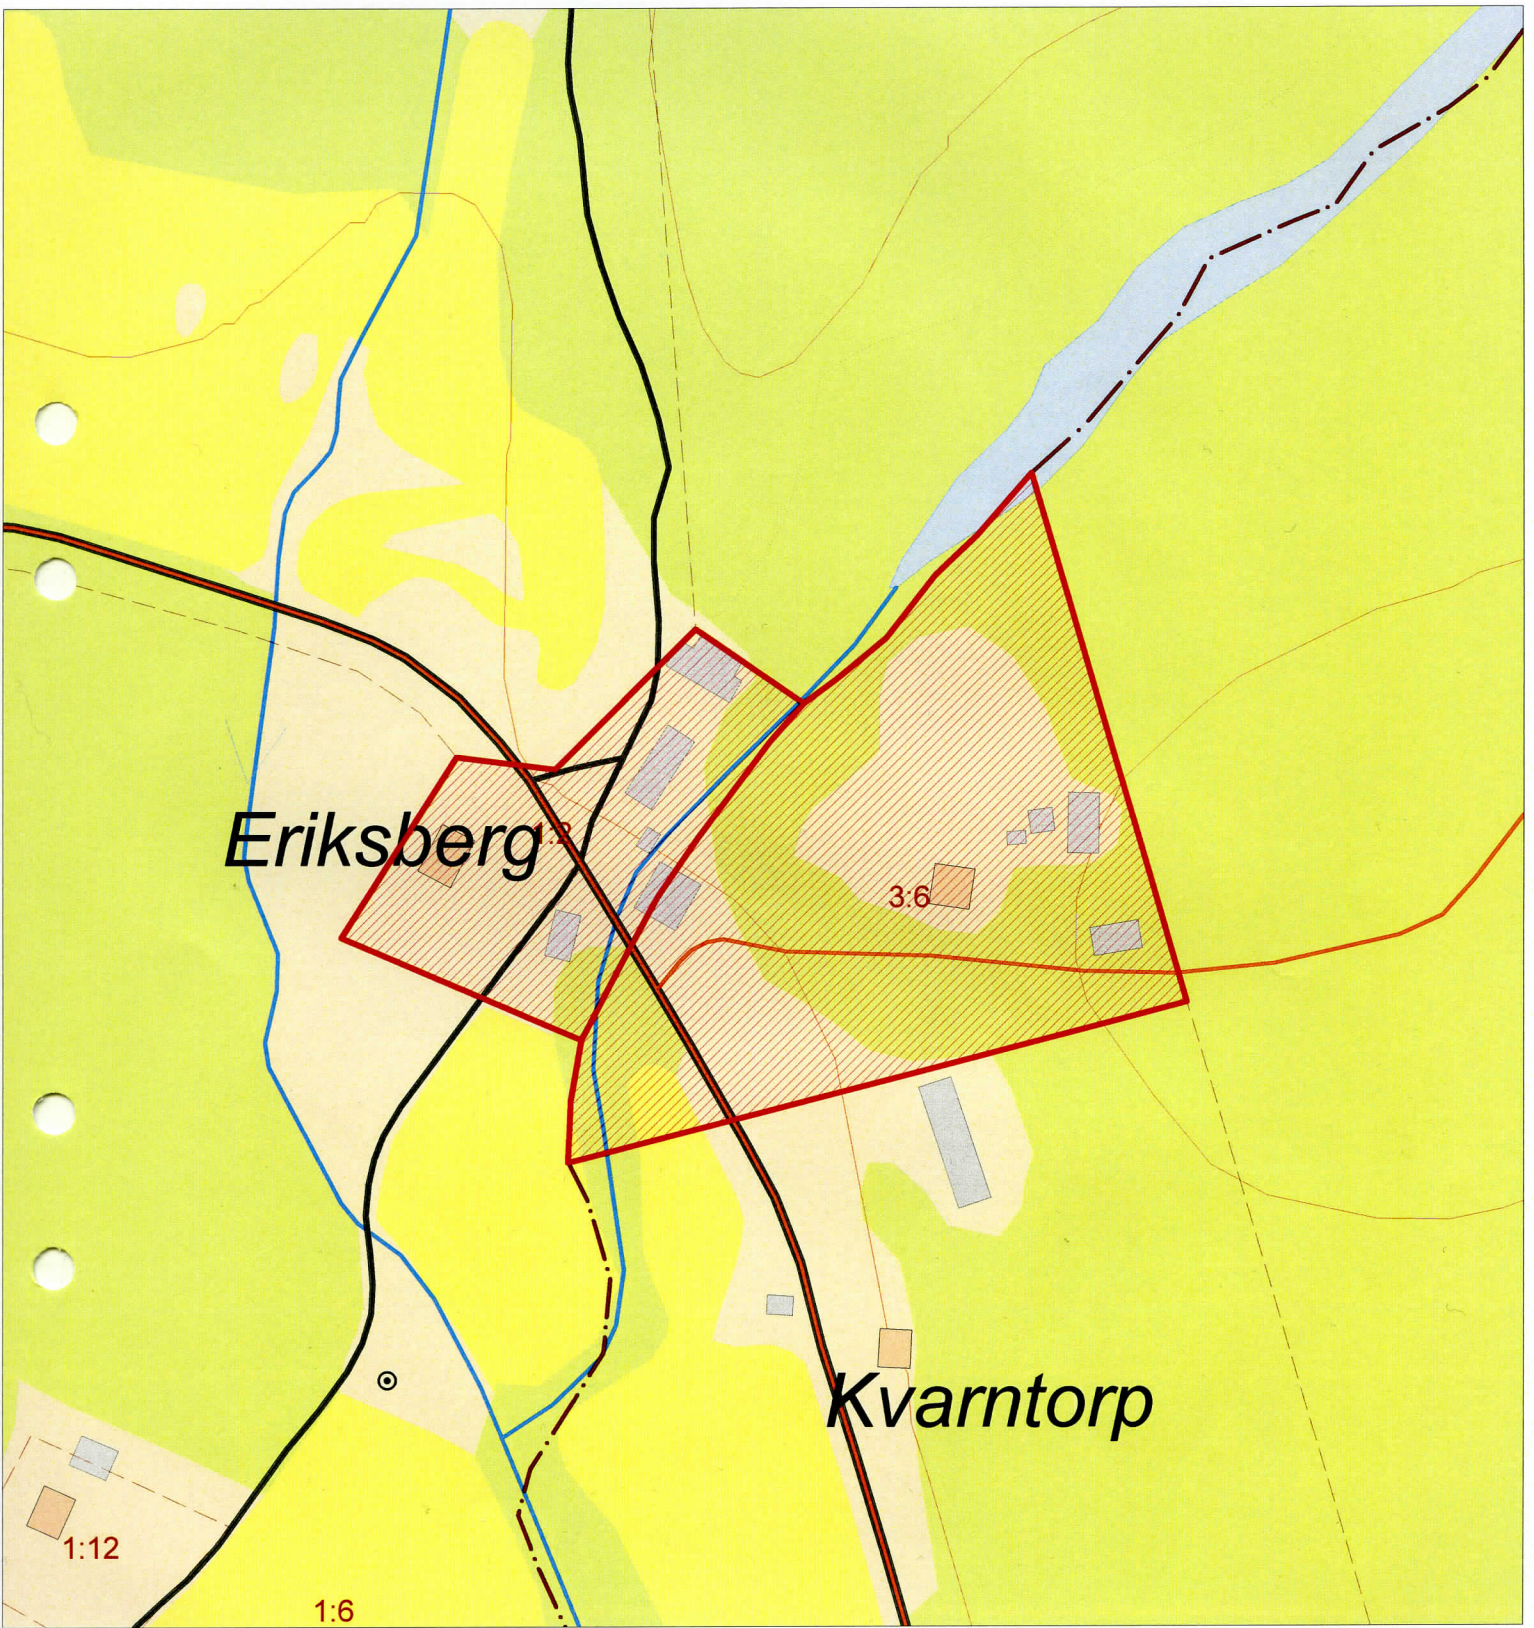

# Fröänge 3:6, Västlandaholm 1:2

SCALE 1 : 2 000