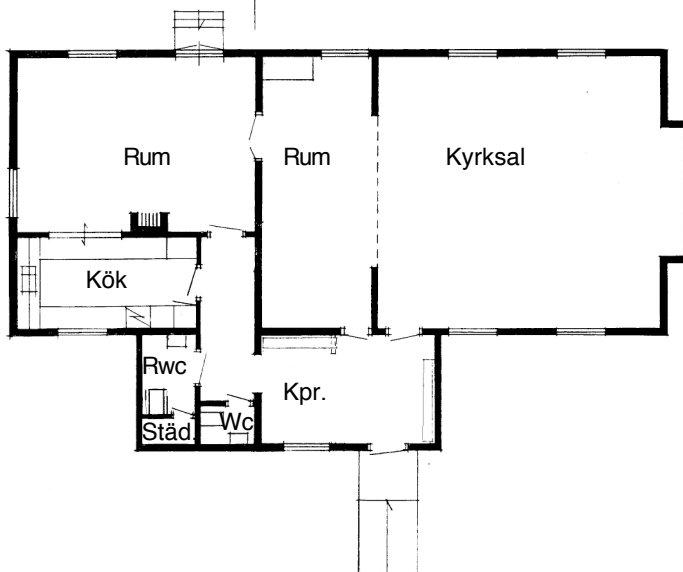

Fasad mot vägen

*Ryds Missionshus
uppmättningsritning från 1981
skala 1:200 / SF*

Fasad

Tillbyggnad Ursprunglig byggnad

Efter 1981 års tillbyggnad