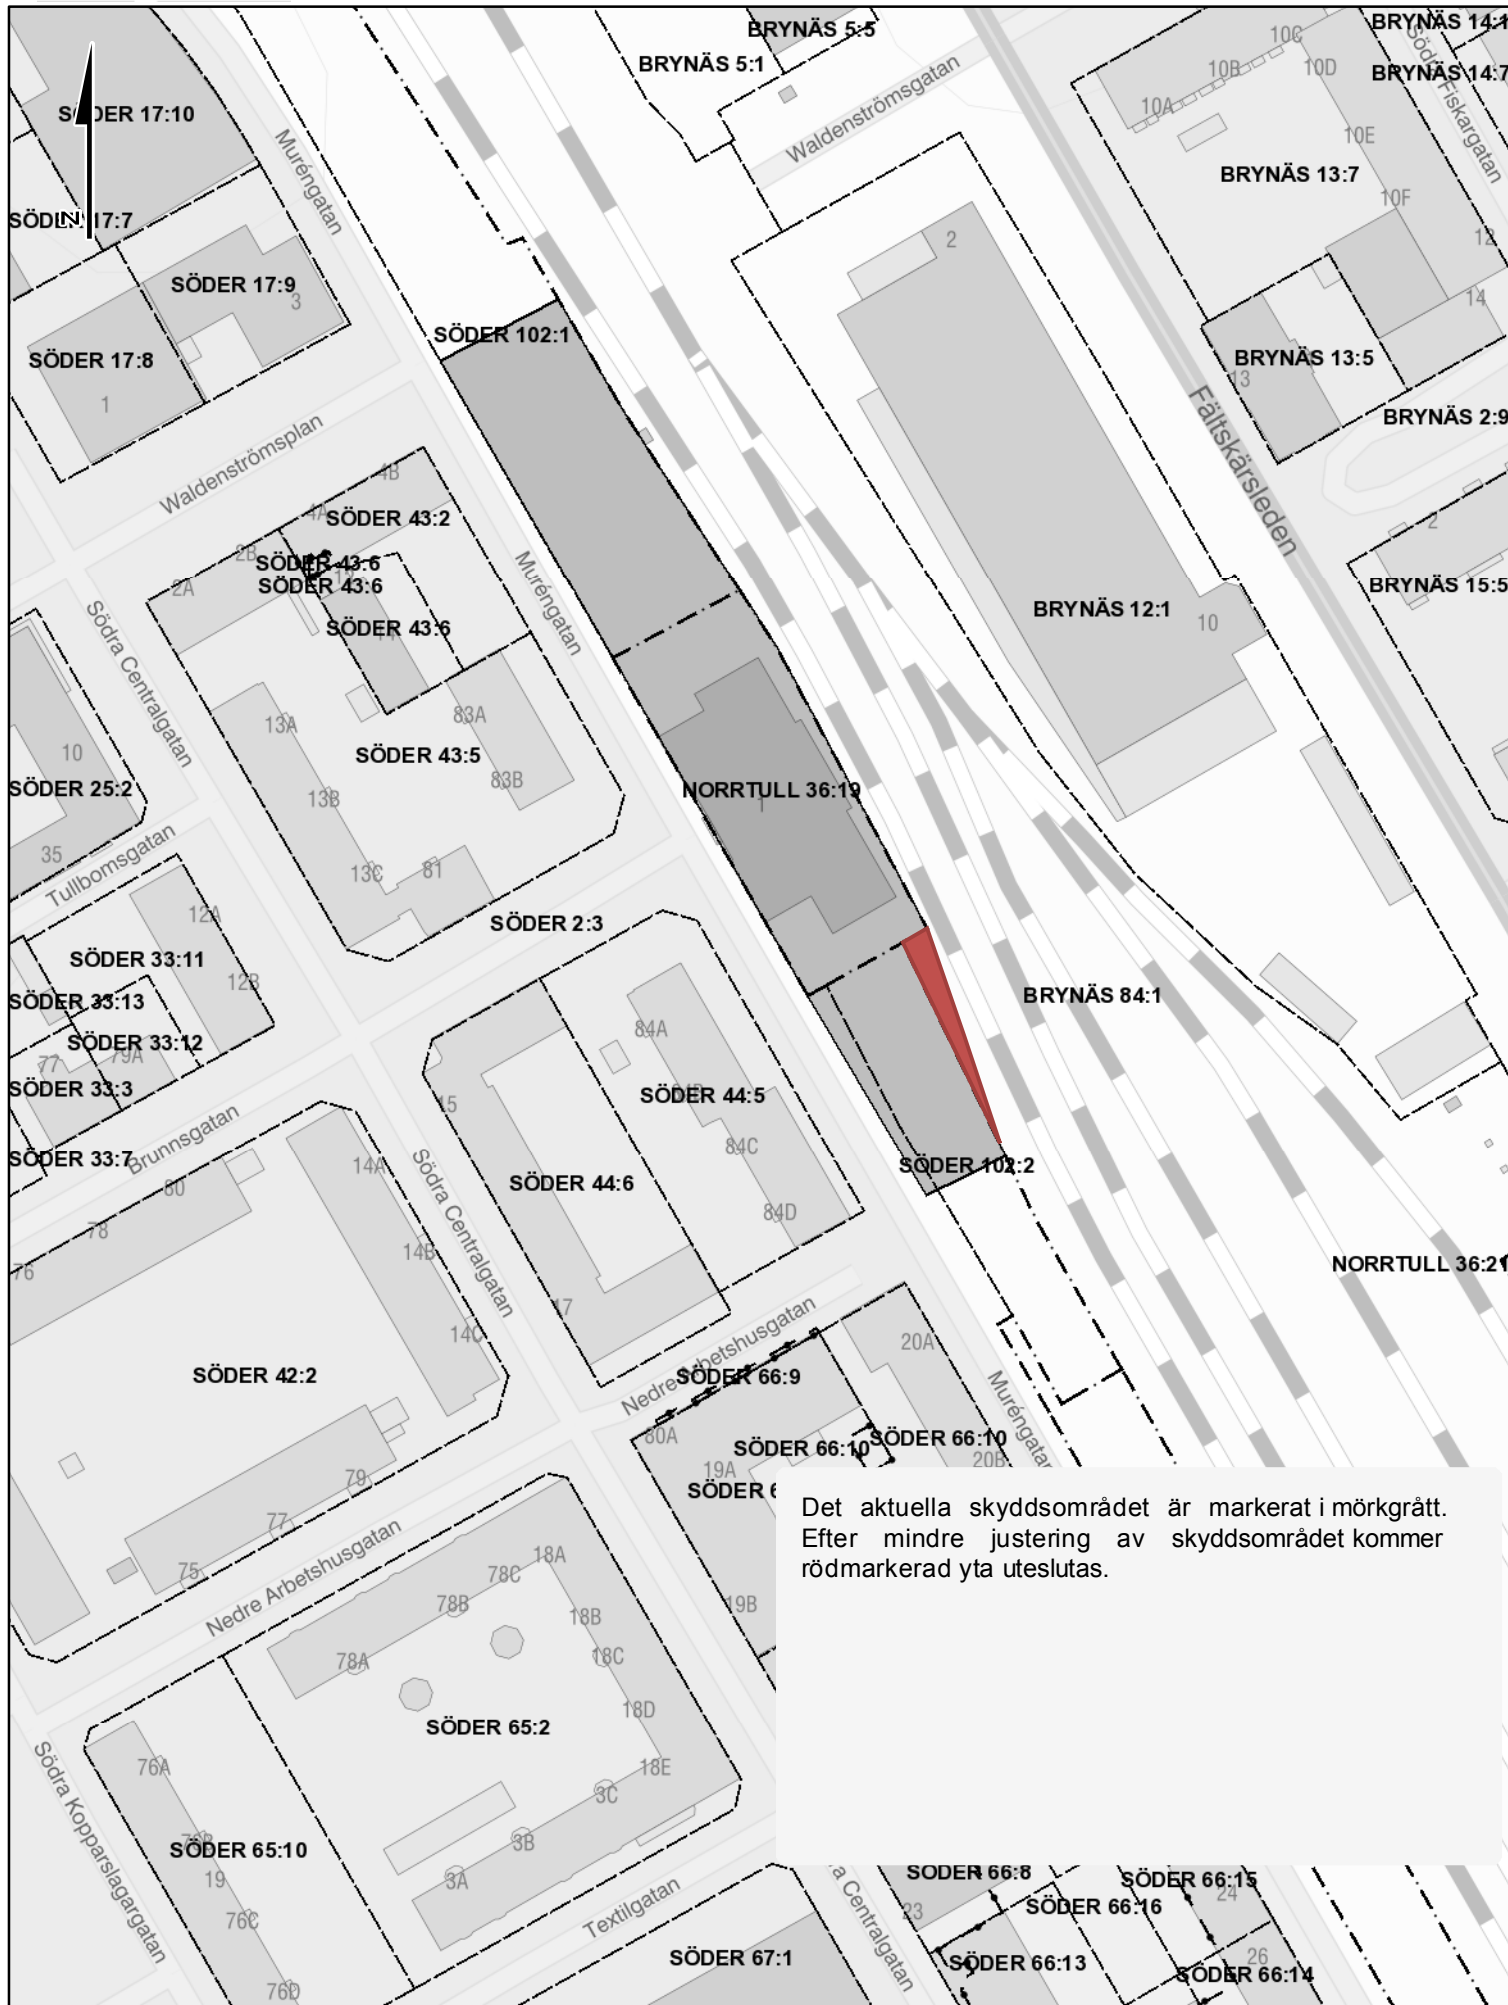

Gävle Södra station, skyddsområde

Det aktuella skyddsområdet är markerat i mörkgrått. Efter mindre justering av skyddsområdet kommer rödmarkerad yta uteslutas.