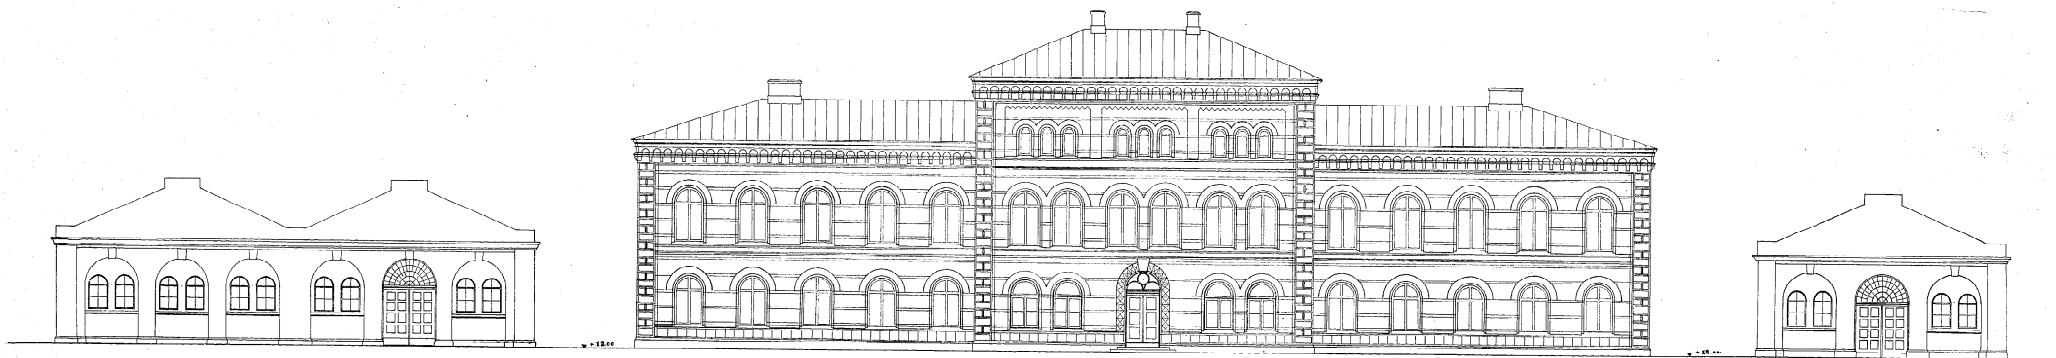

1000
21110
8-12

• GÖTEBORGS • TULL • OCH • PÅCKHUS •
• OM • OCH • TILLBYGGNAD •

Mordeladen 36 Kv. Packhuset A/1

582889

Arkitekt: Erik L. Ekström
År: 1925
1925
Erik L. Ekström

• FASAD • MOT • VÄSTER •

31.10.1925
• GÖTEBORG • DEN • 29 • IX • 1924 •
Willest Bengtson