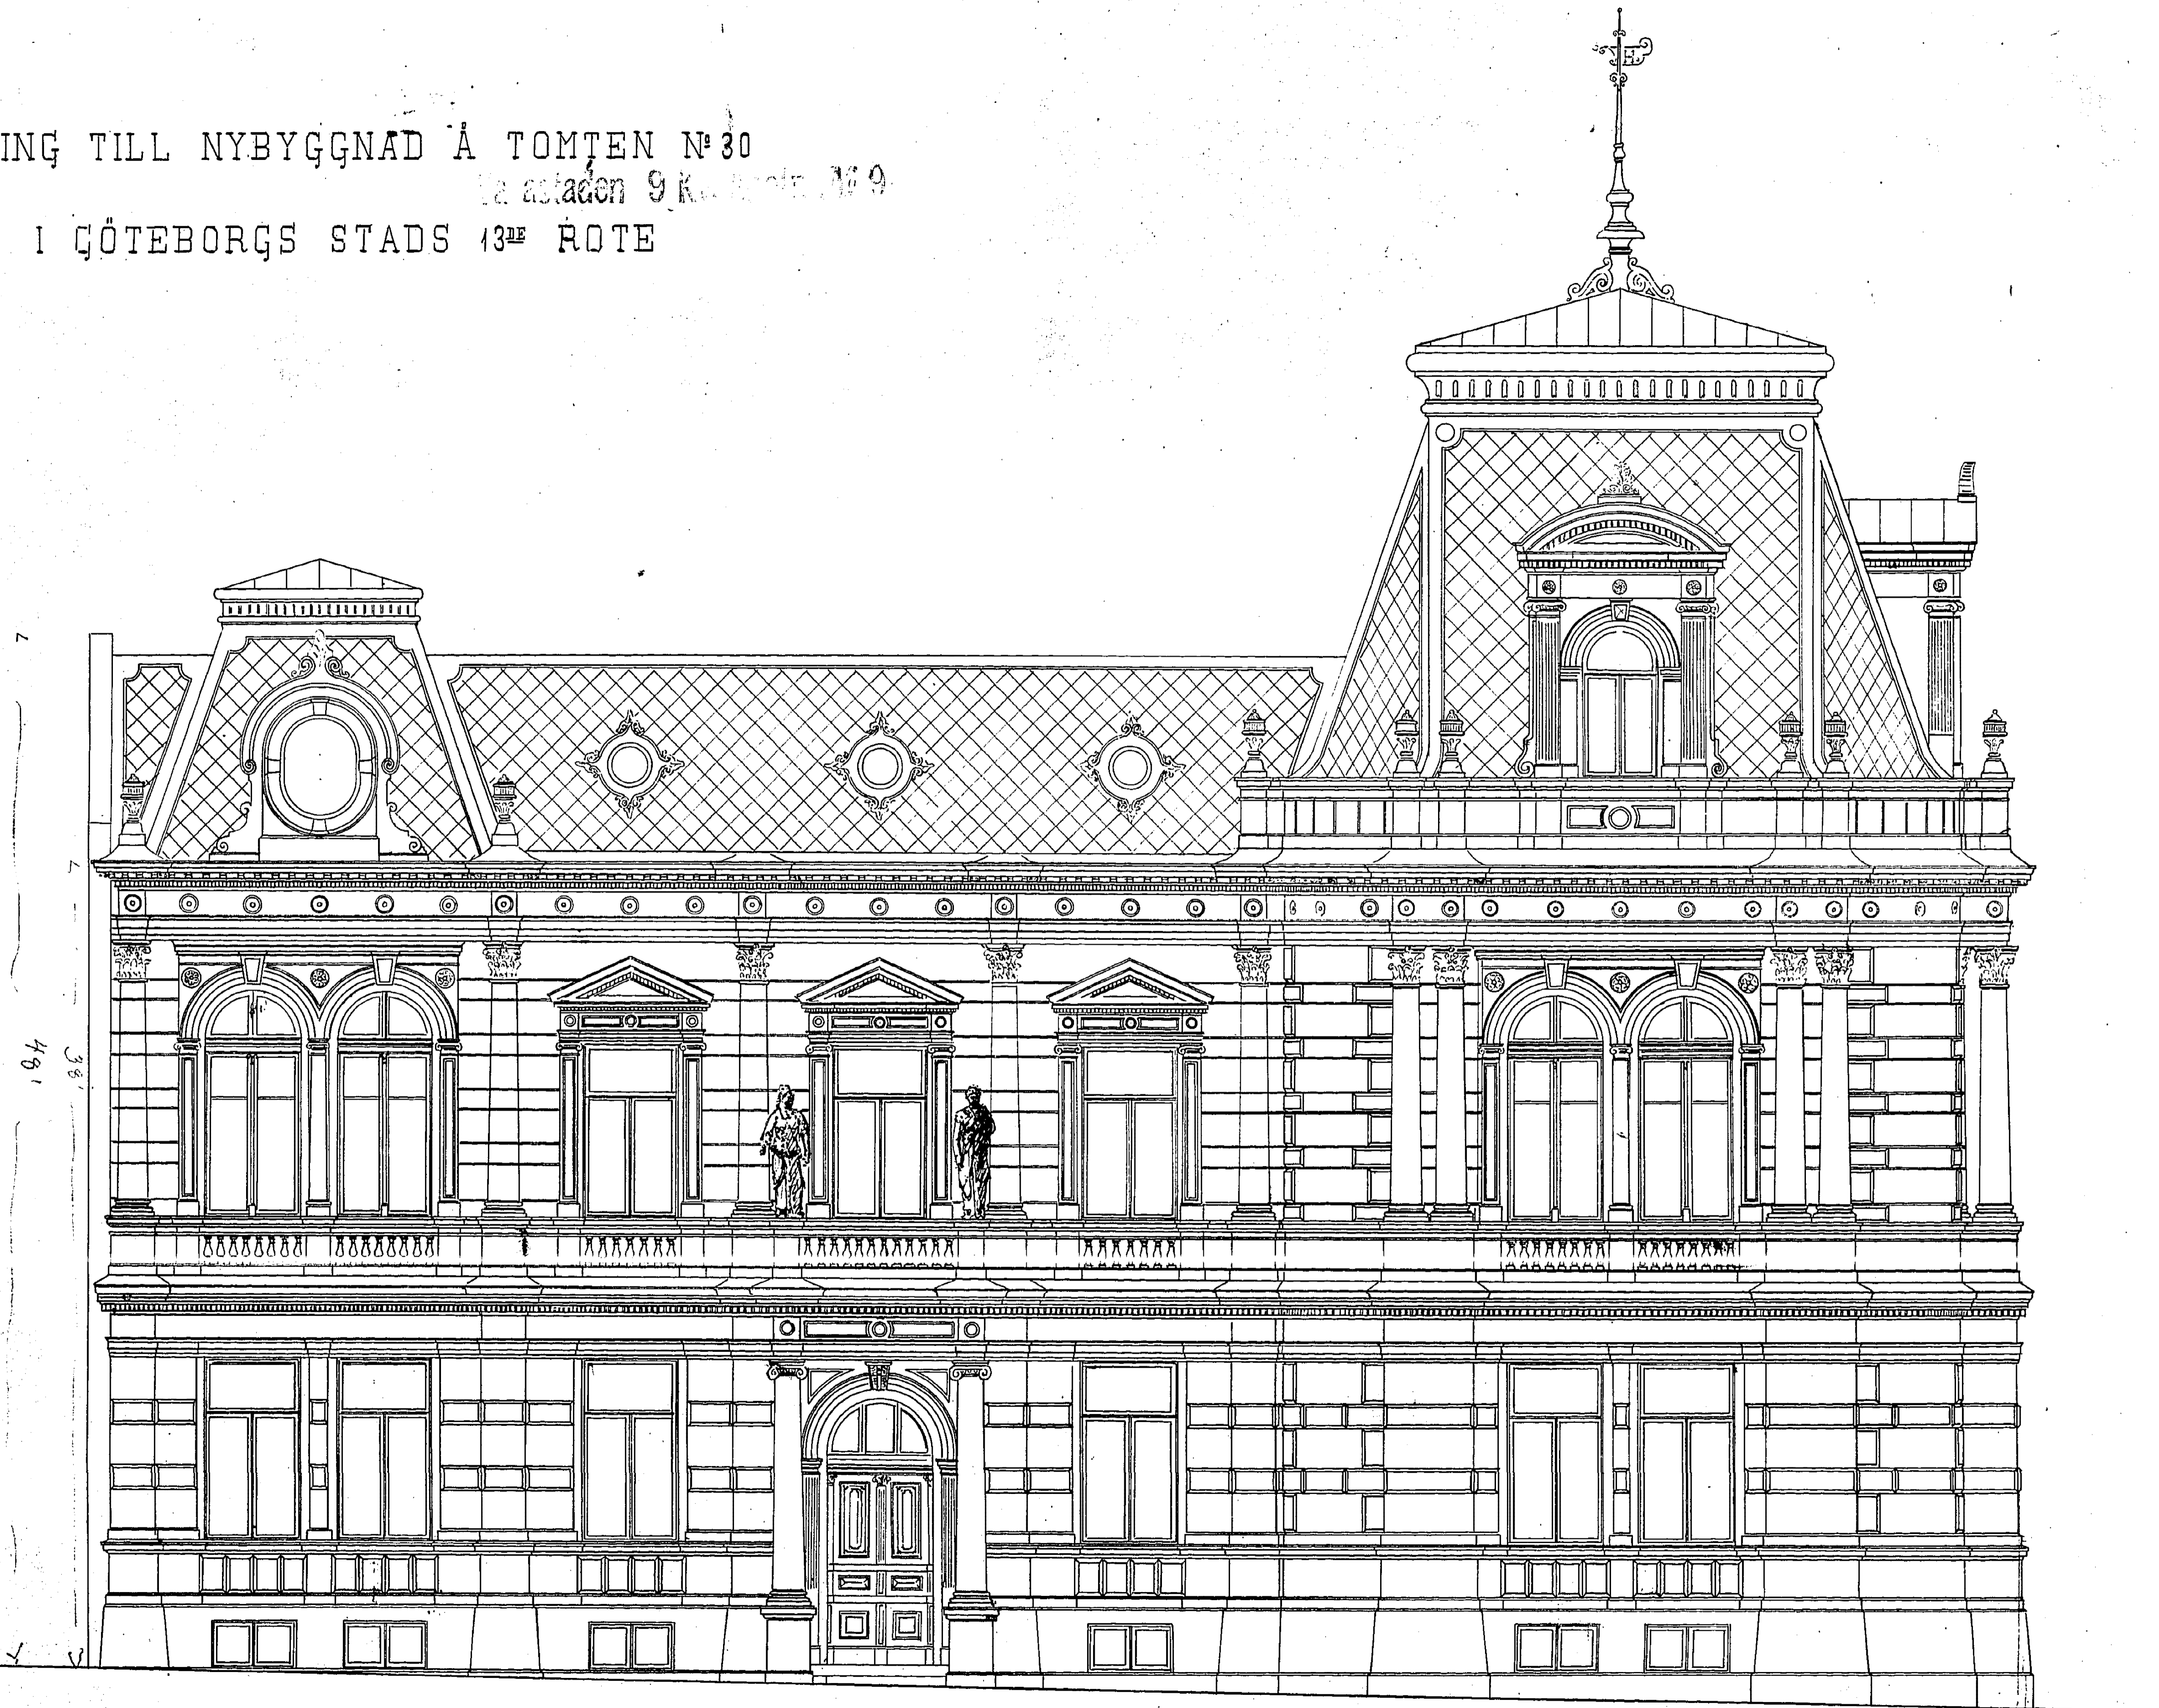

RITNING TILL NYBYGGNAD Å TOMTEN N^o 30
i staden 9 R. Rote 109
I GÖTEBORGS STADS 13^{DE} ROTE

N^o 1440 $\frac{3}{6}$
fr. 3/10. 1874.
N.G.
K.S.

Facade åt Stora Allée-gatan.