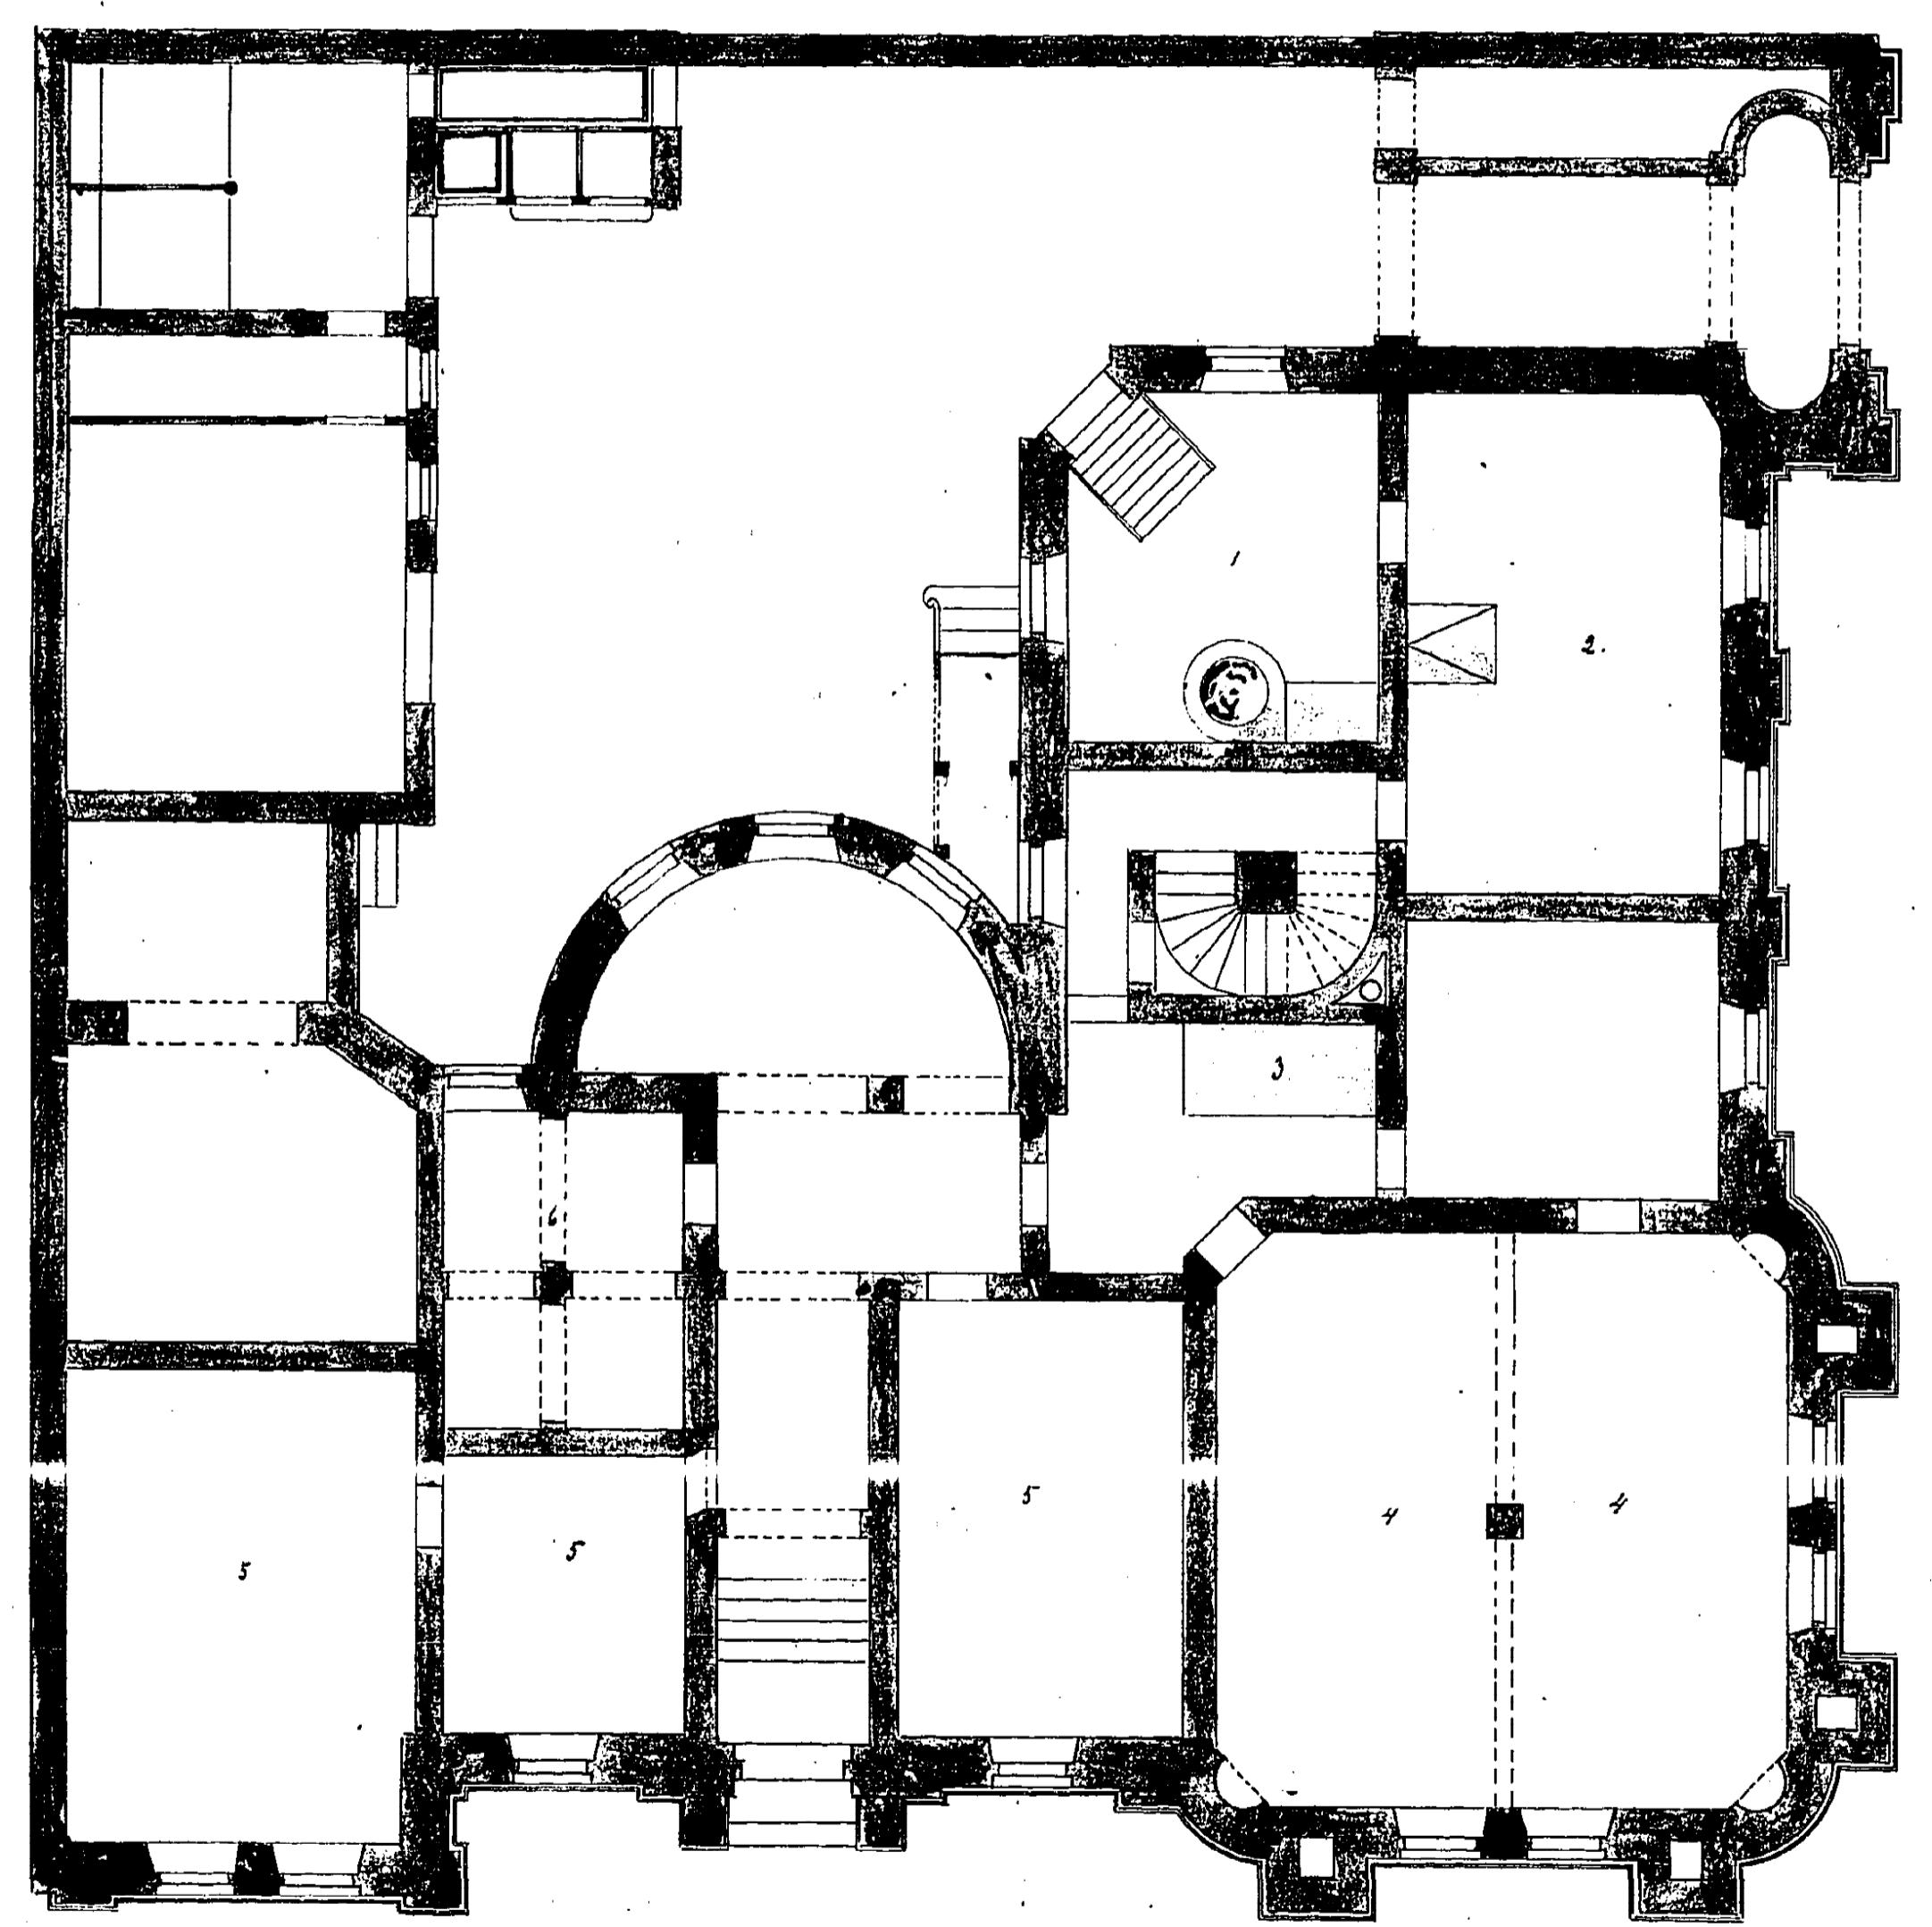

RITNING TILL NYBYGGNAD Å TOMTEN N^o 30 I GÖTEBORGS STADS 13^{DE} ROTE.
Vasastaden 9 Kv. Apeln N^o 9

N^o 1490
d. 2/10. 1874.
N. G.
L. S.

KÄLLAREN.

Förklaring till
Källaren.

- 1 Trättstuga.
- 2 Strökrum.
- 3 Värmeapparat.
- 4 Ved- och Kol-källare.
- 5 Hushållskällare.
- 6 Vinkällare.

VINDEN.

Förklaring till
Vinden.

- 1 Betjentens rum.
- 2 Handkammare.
- 3 Vind.