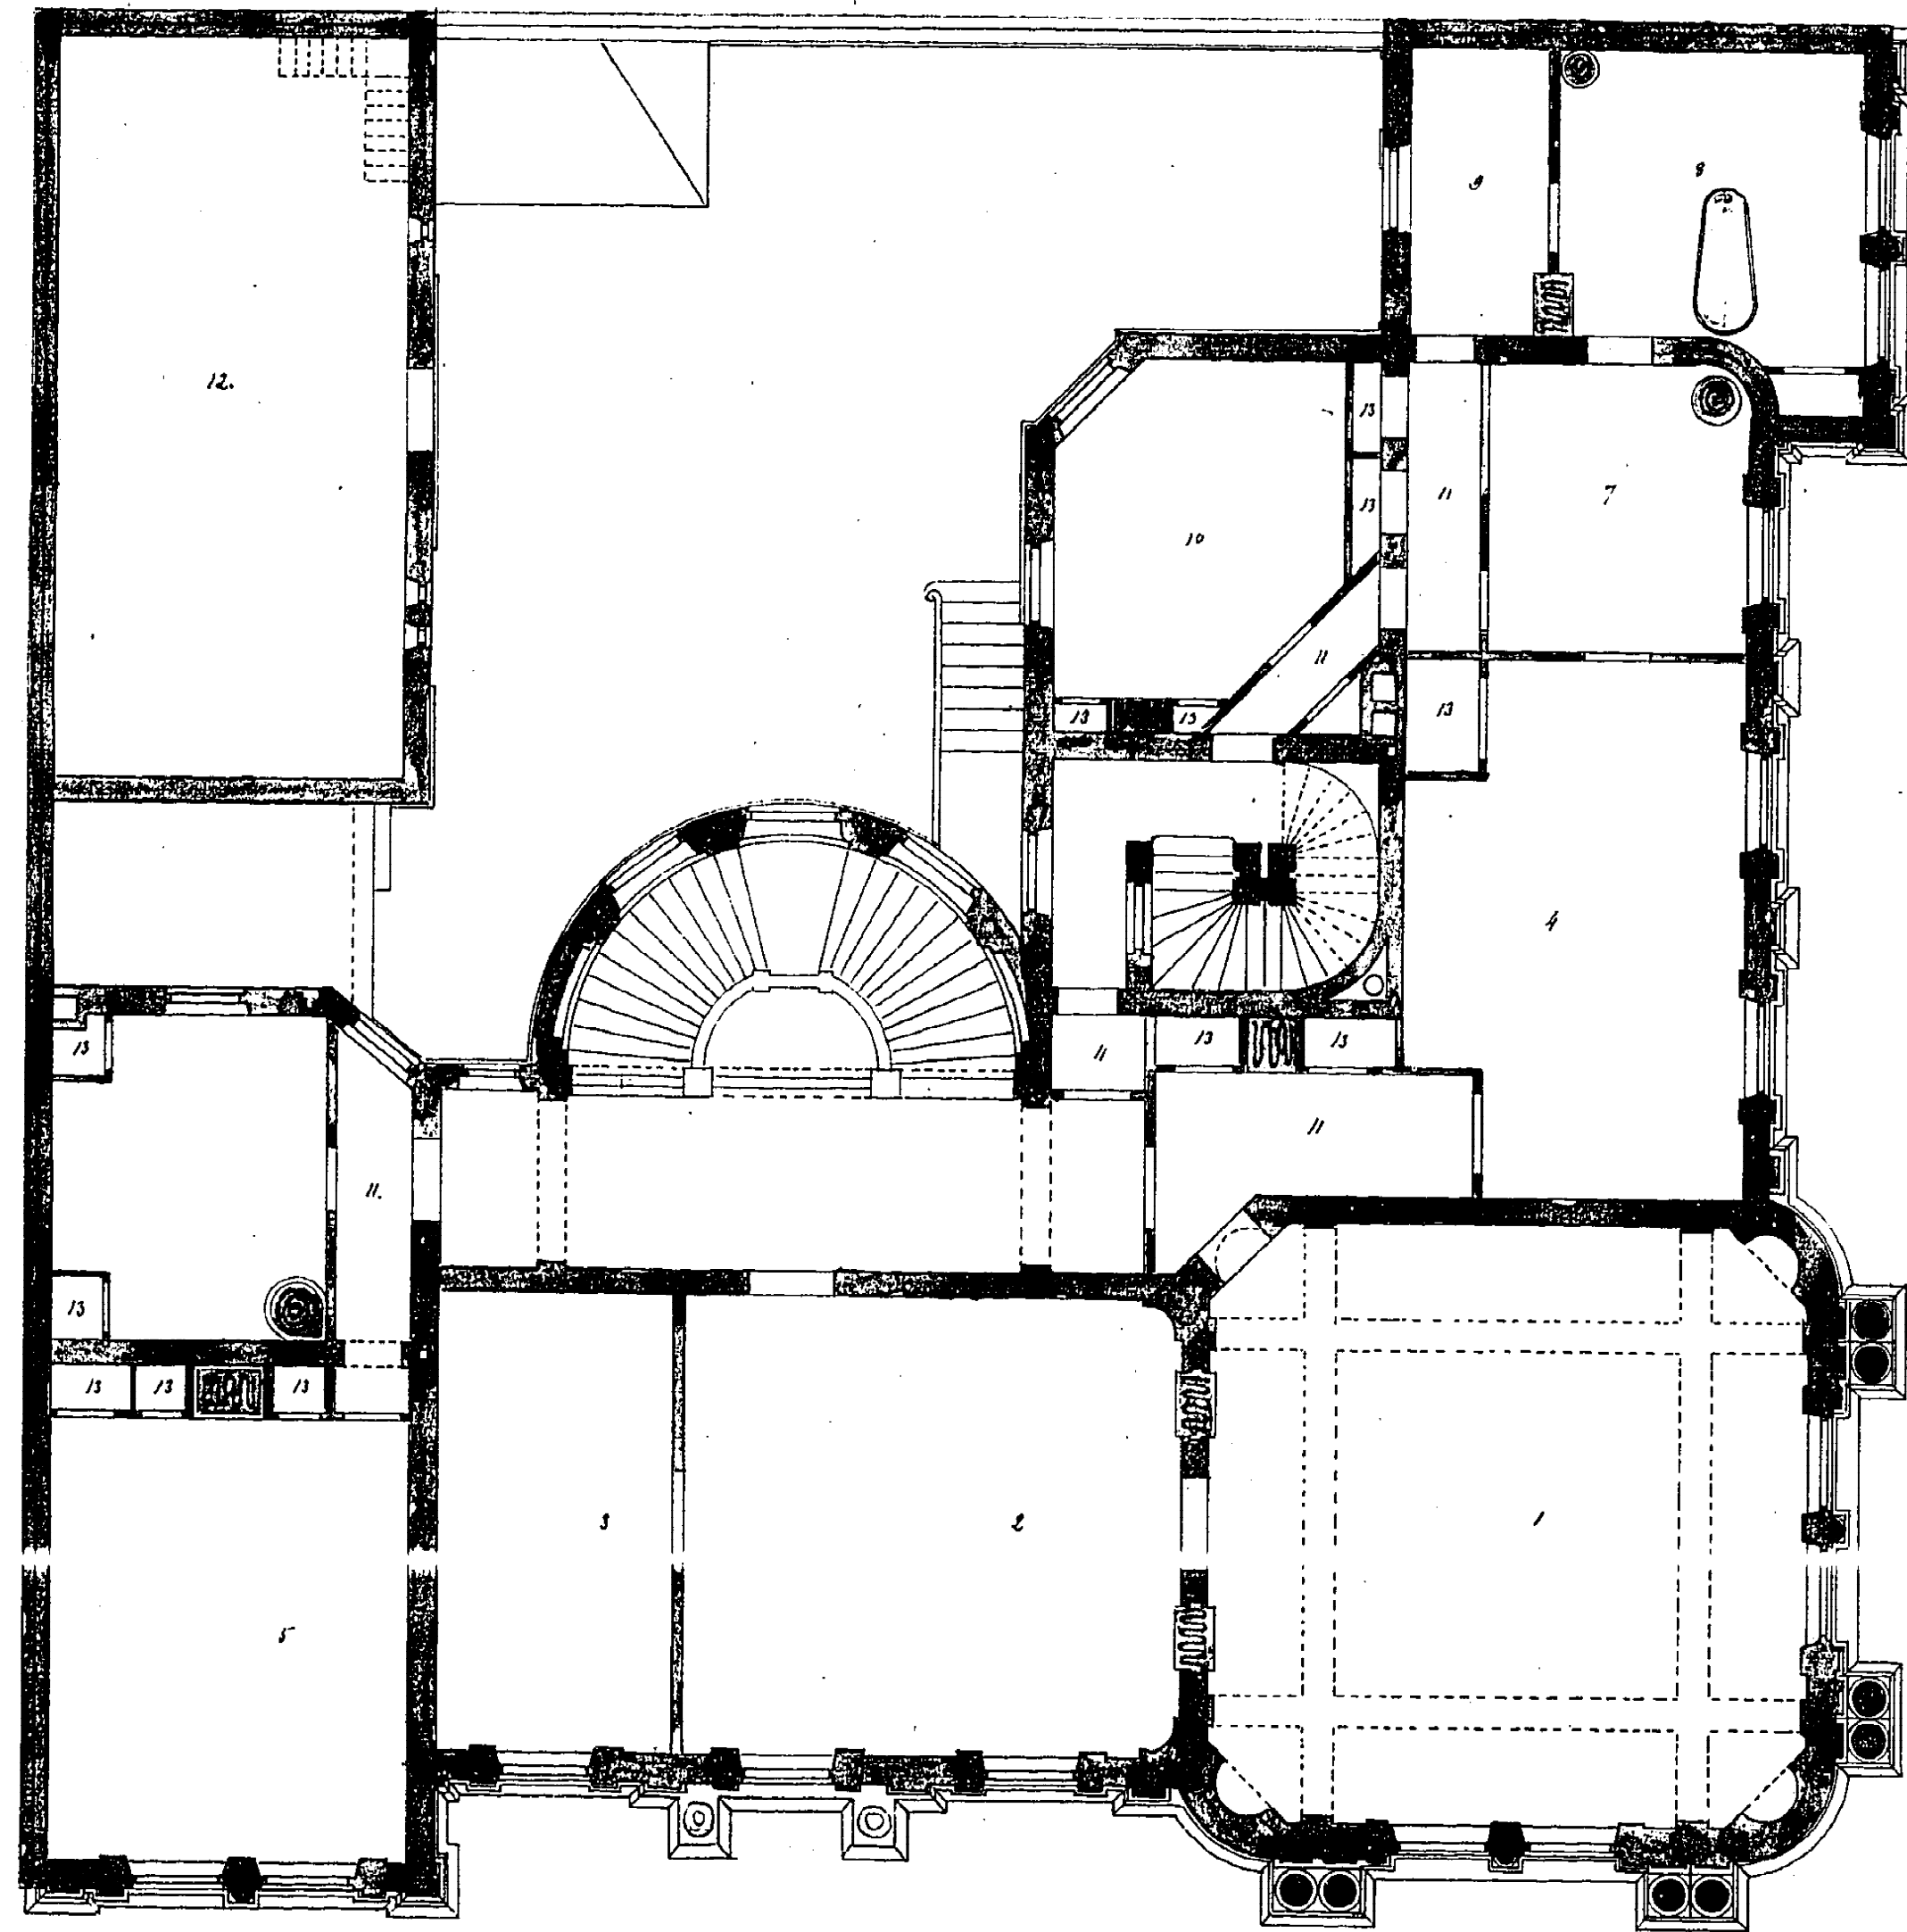

N^o 1440

Op. 2/10. 1874.

N. G.
A. S. S.

Pl. 1.

RITNING TILL NYBYGGNAD Å TOMTEN N^o 30 I GÖTEBORGS STADS 13^{DE} ROTE.
Wasastaden 9 Kv. Apein N^o 9.

ANDRA VÅNINGEN.

FÖRSTA VÅNINGEN.

Förklaring till

Andra Våningen

- 1 Salon
- 2 Förmak
- 3 Förmak
- 4 Sångkammare
- 5 & 6 Gästrum
- 7 Toilett
- 8 Badrum
- 9 Closett
- 10 Sångkammare
- 11 Passage
- 12 Högskulle
- 13 Garderob

Förklaring till

Första Våningen

- 1 Matsal
- 2 Hvardagerum
- 3 Herrns rum
- 4 Biljard och rökrum
- 5 Vestibul
- 6 Serveringsrum
- 7 Kök
- 8 Skafferö
- 9 & 10 Kuskens bostad
- 11 Vagnbod
- 12 Seltkammare
- 13 Stall
- 14 Kuisahvalf