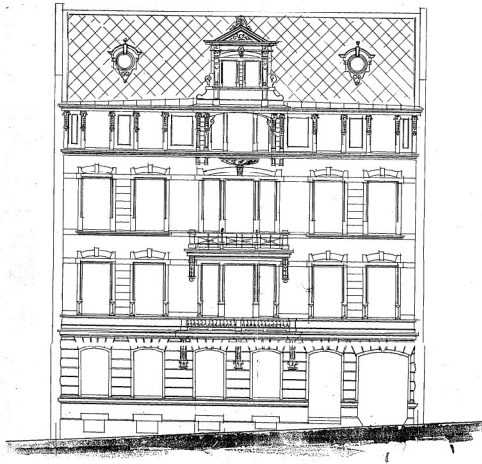

Facad åt Höga Nybyggarna