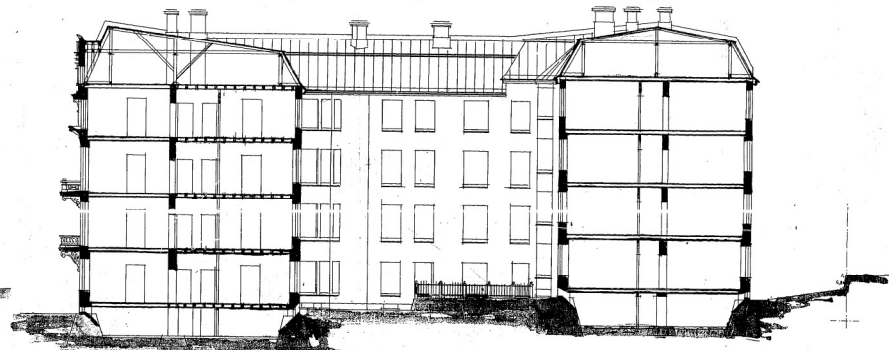

Facad åt Söder !!

Hjornkarnen S. 13