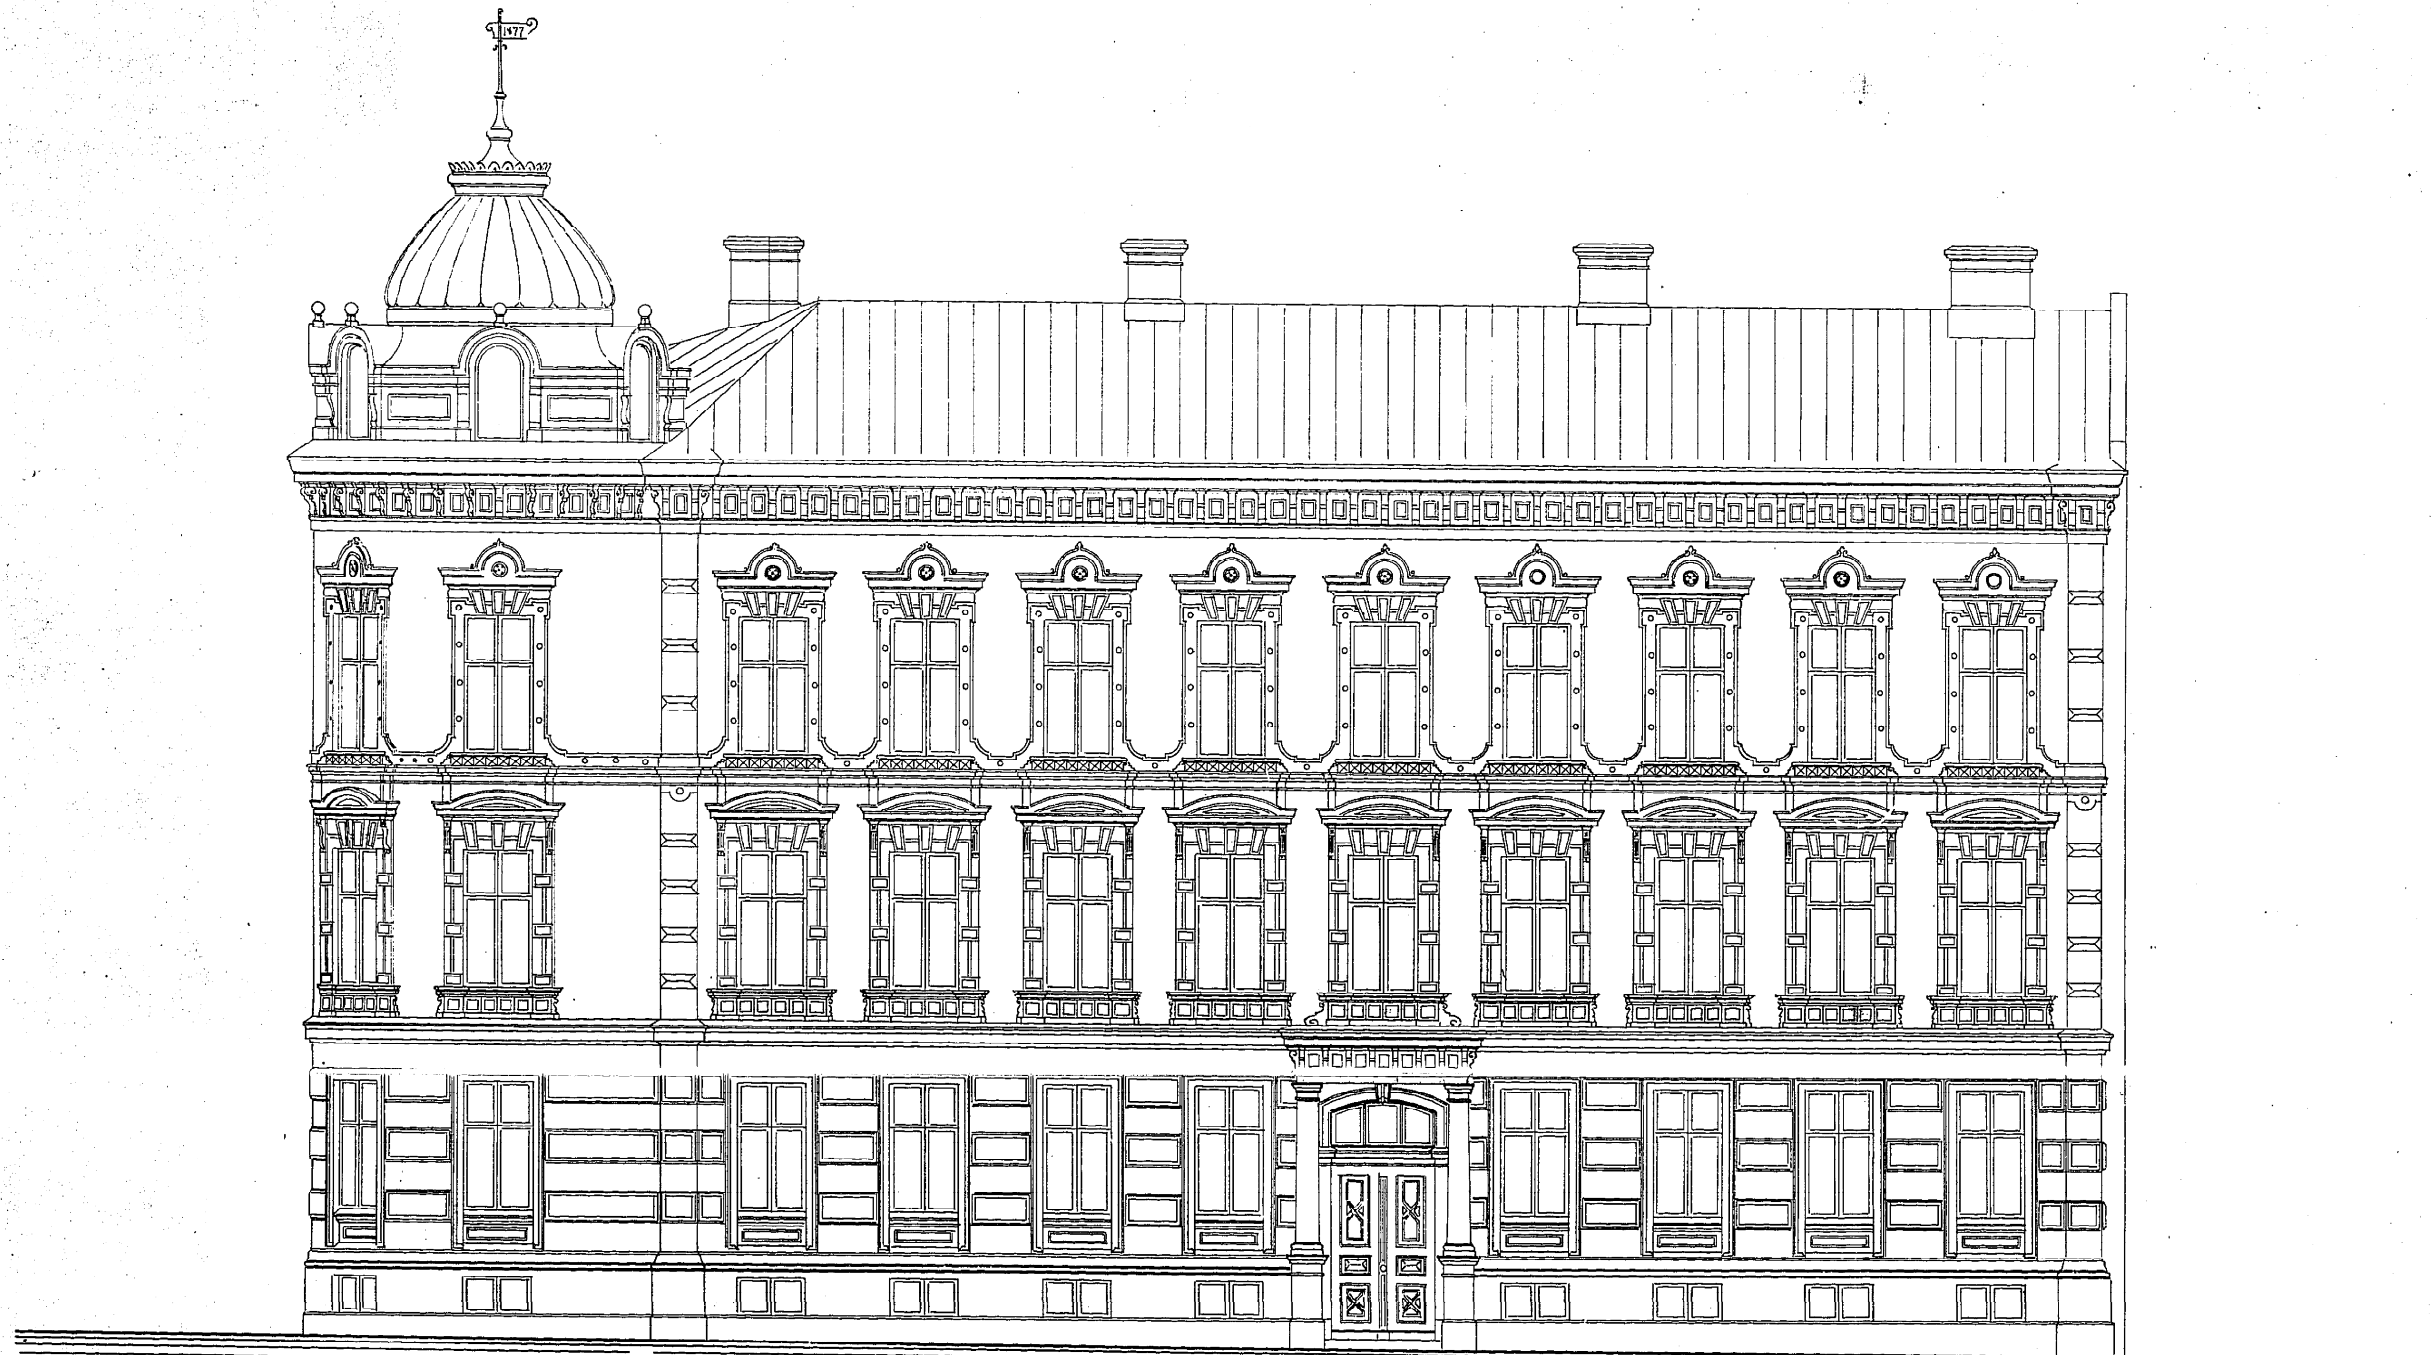

Nr. 2284. 4-5.

Jr. u. a. 12/9. 1877.
M.G.
A.T.

RITNING TILL NYBYGGNAD Å TOMTEN N° 23 I GÖTEBORGS 13^{DE} ROTE.

Vasastaden 9 Kv. Apeln N° 15

FAÇADE ÅT STORA ALLEE-GATAN.

Göteborg, 1877.
Albin Christman
Crispin