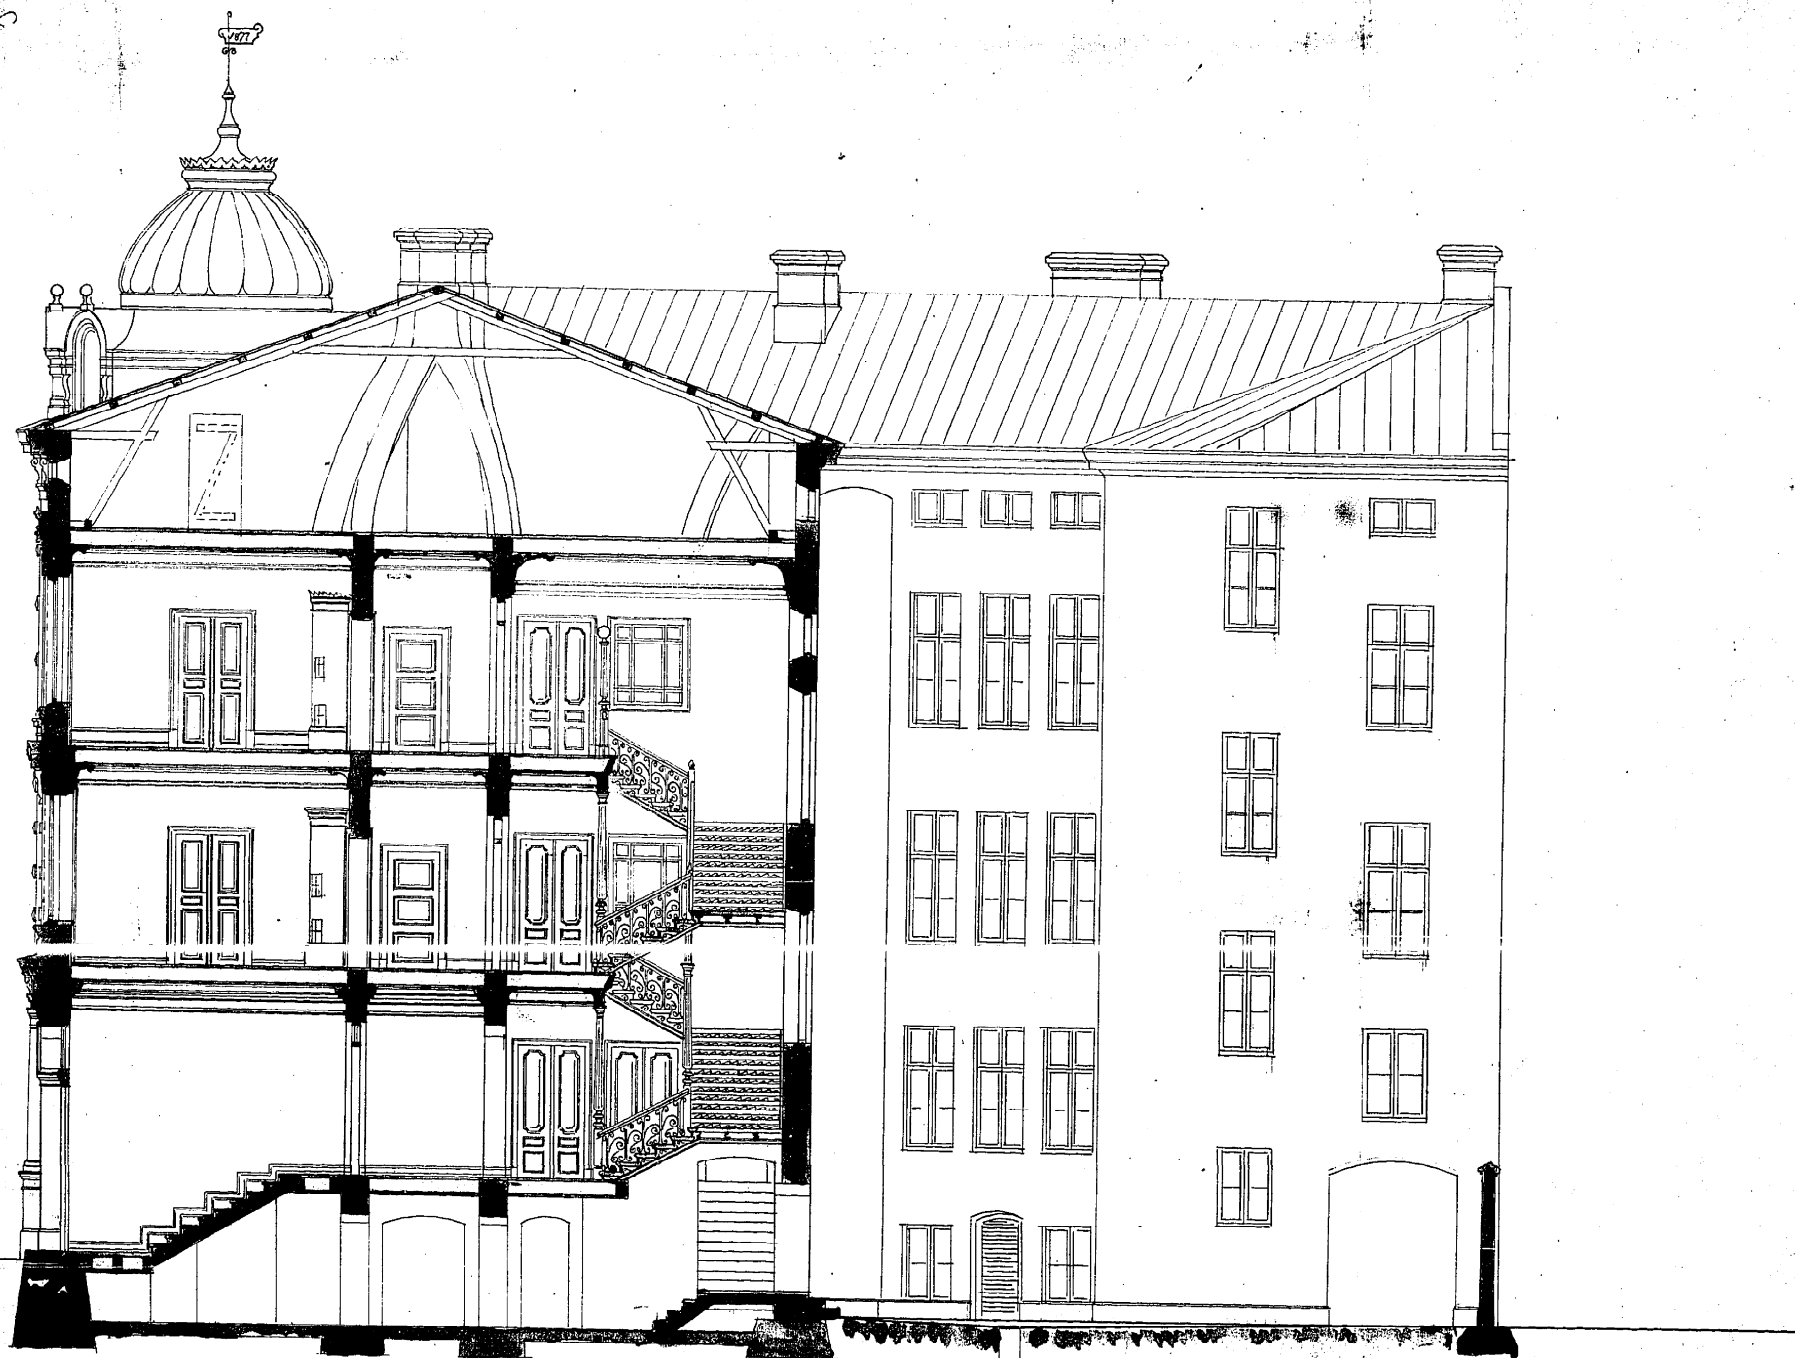

Nr. 2284 3-5

Gr. u. a. 17/9. 1877  
N. J.

RITNING TILL NYBYGGNAD Å TOMTEN N<sup>o</sup> 23 I GÖTEBORGS 13<sup>de</sup> ROTE.  
Vasastaden 9 Kv. Apeln. N<sup>o</sup> 15

Genomskärning efter linien A-B.

Göteborg 1877.  
Albin C. Peterson