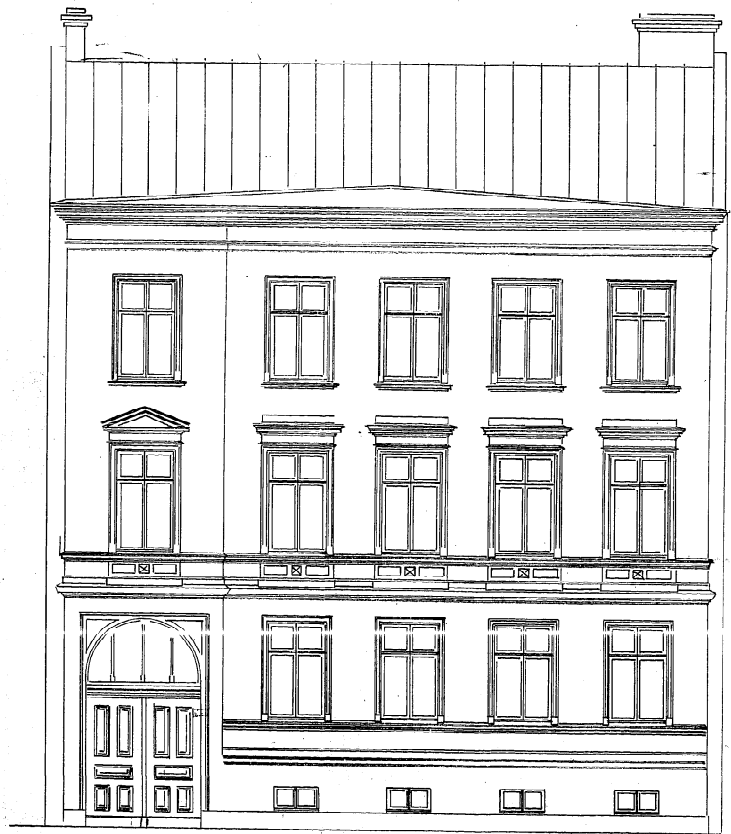

Ritning till Nybyggnad & Tomtar N:o 17 på Hasselbladskan
 Angen tillhörig Herr A. Krüger. Västerås, 9 Kv. Apeln. N:o 1

480167

N:o 2501 2-2
 Grunden a. a. 18/9. 1878
 K. S.

Fasaden mot Rindö Ny. Gatan.

Alf Engen
 Ritare 1/11 1878