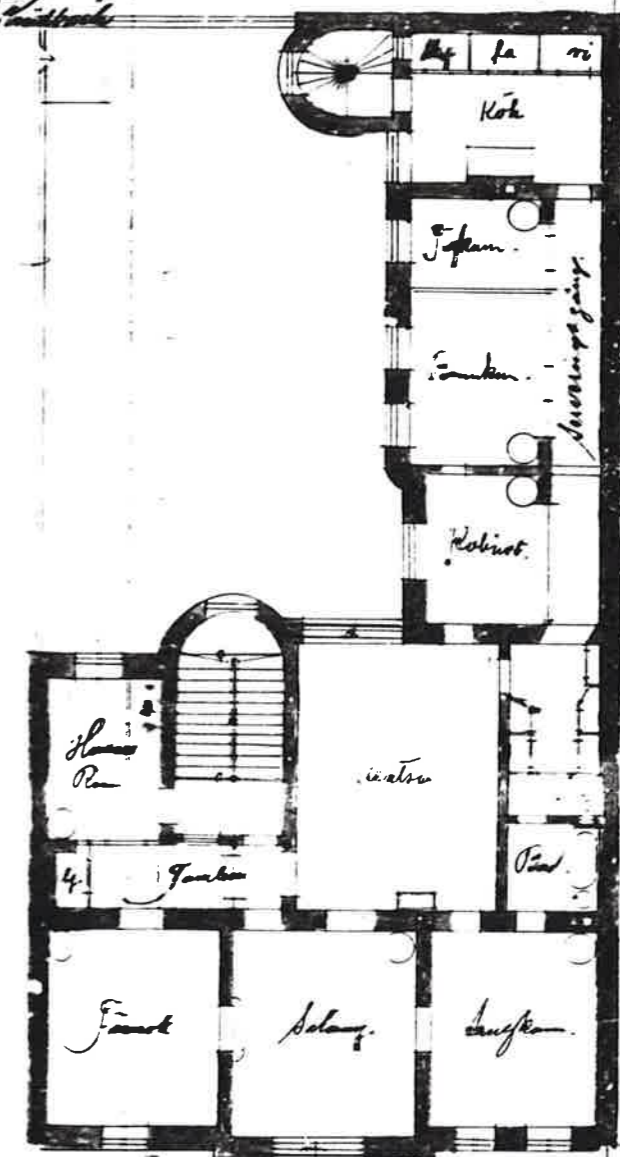

Plan
 Ritning till Byggnadsritning i trakt nr 81 i 13:de Rotten.
 N:o 6232 1-7
 g. o. n. 29/3. 1873
 7:5

Sittad och fastställd af Byggnadsnämnden
 i Göteborg den 28/3. 1873
 G. J. J. J. J.
 Hans Landstam

6232

Plan of Källaren

6232

Plan of 1:de Våningen