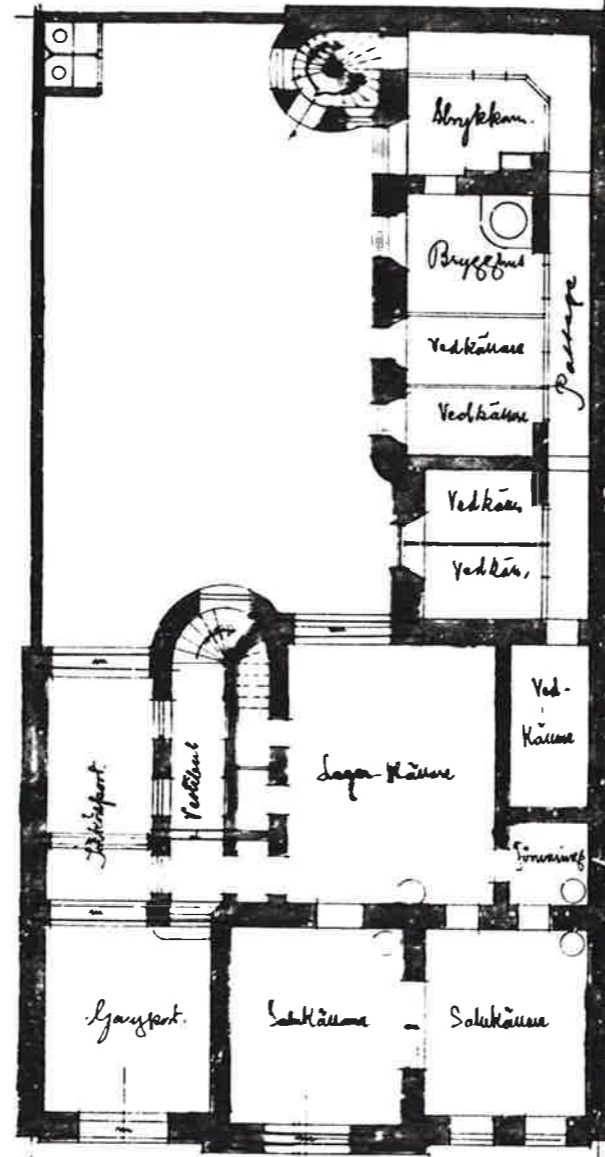

Plan
 Ritning till Byggnadsritning i trakt nr 81 i 13:de Rotten.
 N:o 6232 1-7
 g. o. n. 29/3. 1873
 7:5

Sittad och fastställd af Byggnadsnämnden
 i Göteborg den 28/3. 1873
 G. J. J. J. J.
 Hans Landstam

6232

Plan of Källaren

6232

Plan of 1:de Våningen