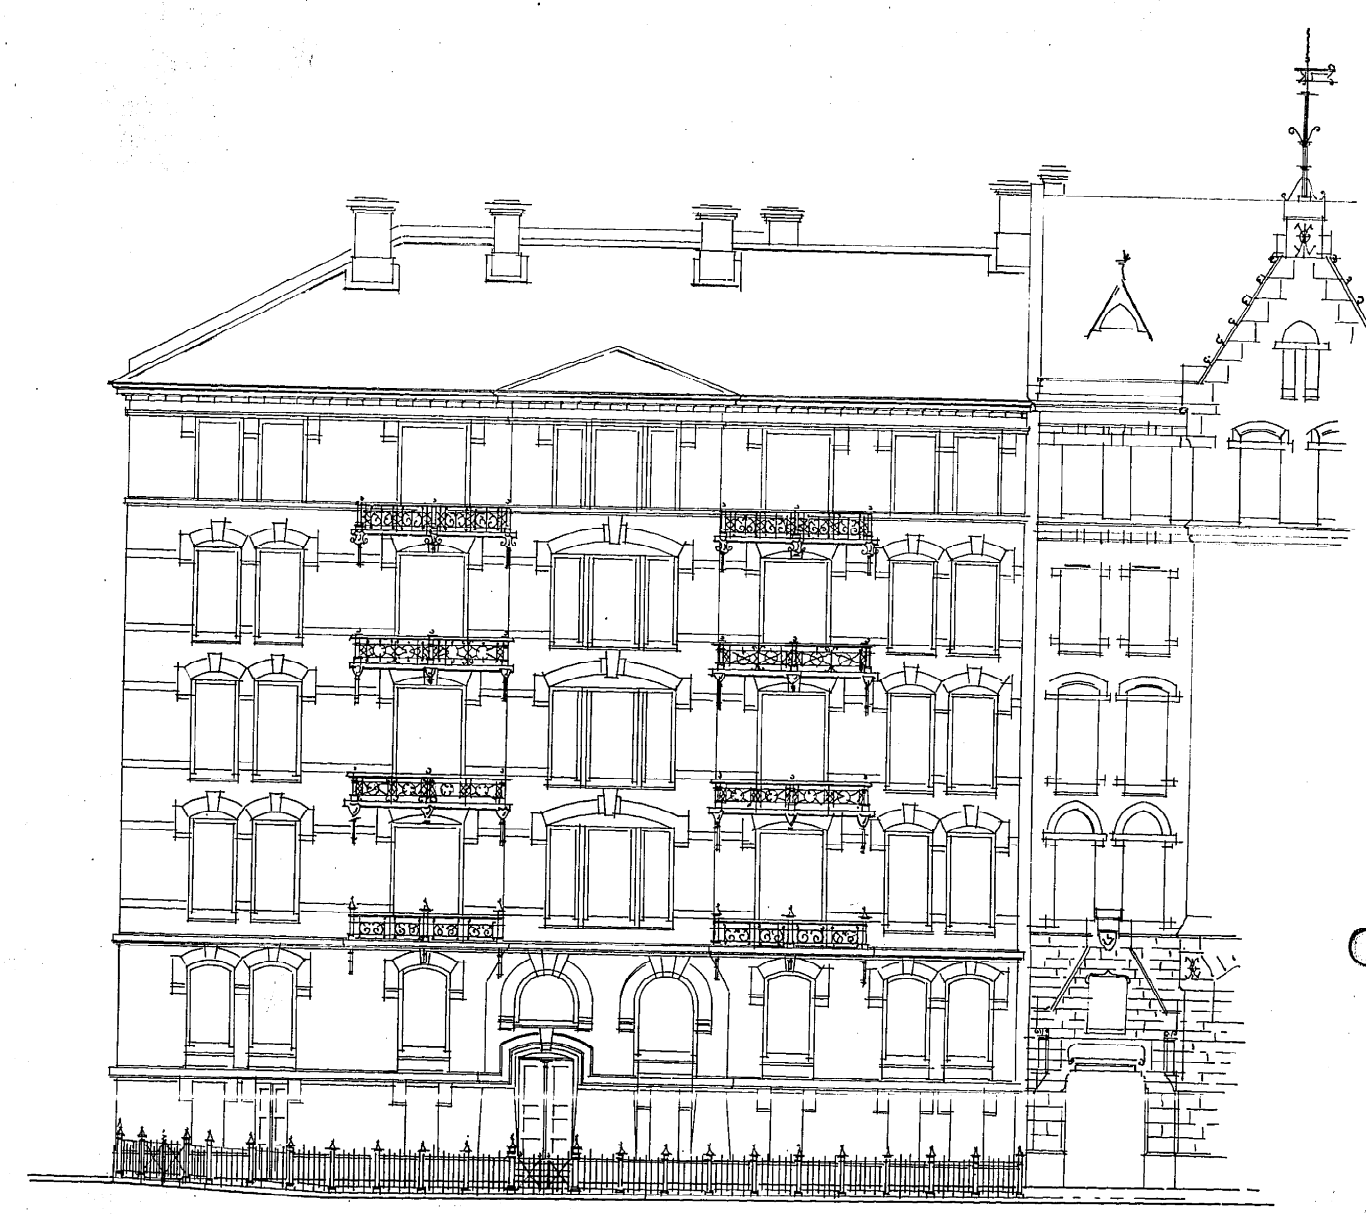

*Copia* Ritning till Nybyggnad i tomten N<sup>o</sup> 81 A<sup>o</sup> i 13<sup>de</sup> Porten.  
N<sup>o</sup> 6278

5-9  
M. u. a. 20/11 1898  
V.S.

Bildad och färdig af Byggnadsnämnden  
i Göteborg den 2/6 1898.  
Eso officio  
Arensholmsberg

Vasastaden 10 Kv. Enen N<sup>o</sup> 3

48052

Fasad åt Fogelbergsgatan.

Fasad åt Vasagatan.