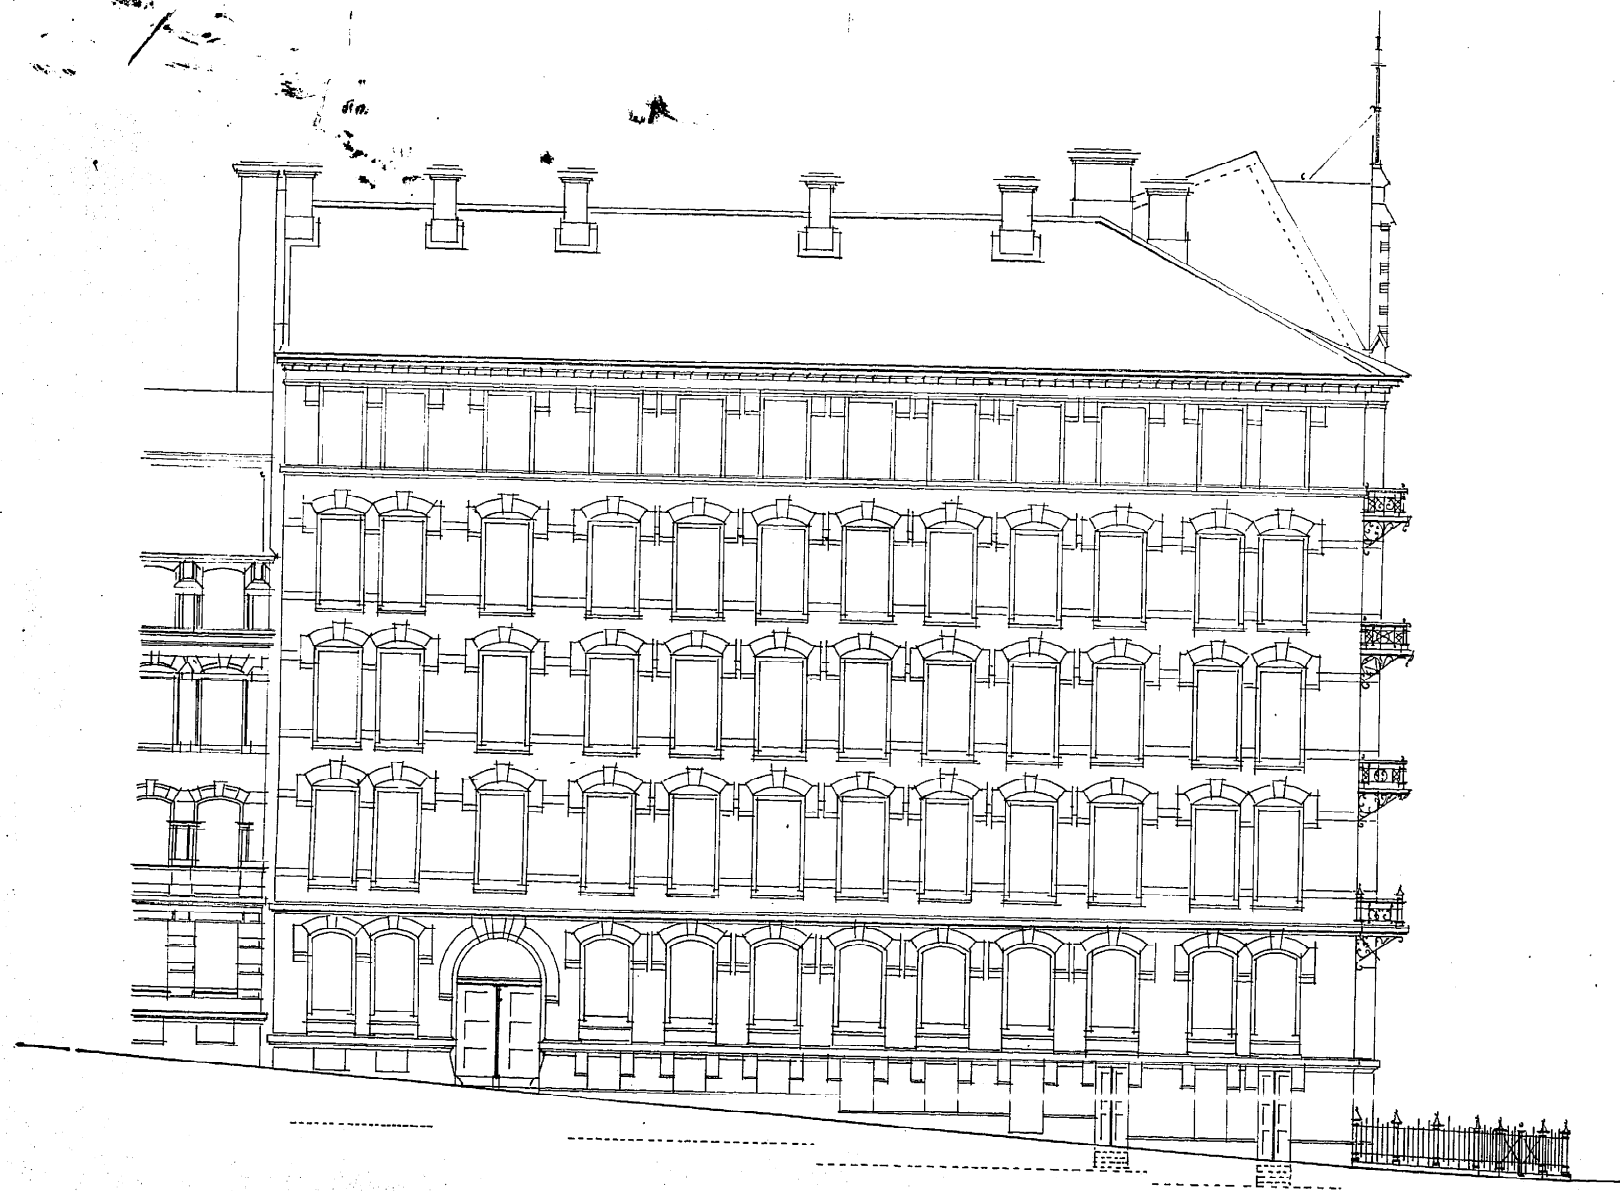

*Copia* Ritning till Nybyggnad i tomten N<sup>o</sup> 81 A<sup>o</sup> i 13<sup>de</sup> Porten.  
N<sup>o</sup> 6278

5-9  
M. u. a. 20/11 1898  
V.S.

Bildad och färdig af Byggnadsnämnden  
i Göteborg den 2/6 1898.  
Eso officio  
Arensholmsberg

Vasastaden 10 Kv. Enen N<sup>o</sup> 3

48052

Fasad åt Fogelbergsgatan.

Fasad åt Vasagatan.