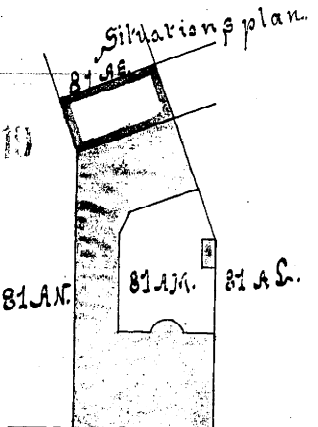

Redning till Nybyggnad i tomten vid A.M. i 13^{de} vater.

Copia
N:o 6190
G. u. a. 17/1 1893
v. 4

Biljad och fastst. af Byggnadsnämnden
i Göteborg den 17/1. 1893
betygat
Karl Lindvall

Varas... Kv. Enen N:o 19

Fasad åt Haga Kyrkogata.

Genomskärning A.B.

Gårdsfasad

Genomskärning C.D.

Fasad åt Ester.