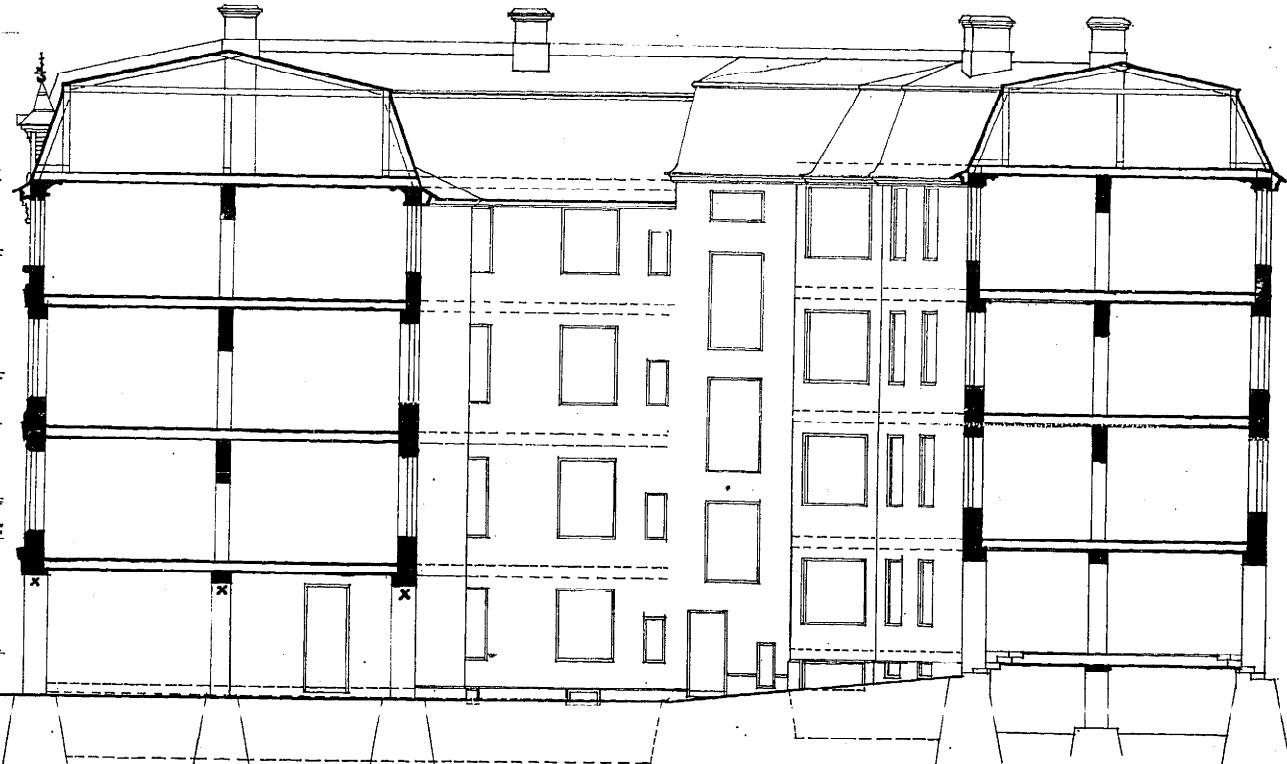

Redning till Nybyggnad i tomten vid A.M. i 13^{de} vater.

Copia
N:o 6190
G. u. a. 17/1 1893
v. 4

Biljad och fastst. af Byggnadsnämnden
i Göteborg den 17/1. 1893
betygat
Karl Lindvall

Varas... Kv. Enen N:o 19

Fasad åt Haga Kyrkogata.

Genomskärning A.B.

Gårdsfasad

Genomskärning C.D.

Fasad åt Ester.