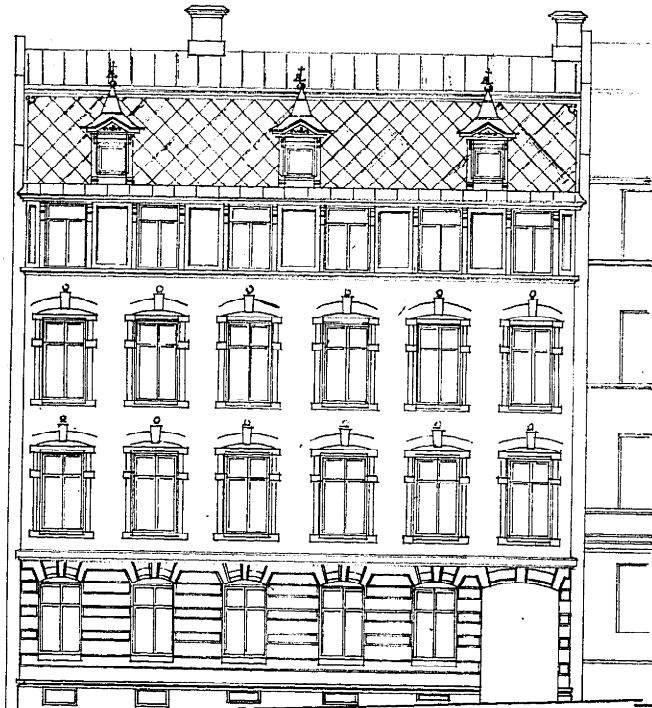

Redning till Nybyggnad i tomten vid A.M. i 13^{de} vater.

Copia
N:o 6190
G. u. a. 17/1 1893
v. 4

Biljad och fastst. af Byggnadsnämnden
i Göteborg den 17/1. 1893
betygat
Karl Lindvall

Varas... Kv. Enen N:o 19

Fasad åt Haga Kyrkogata.

Genomskärning A.B.

Gårdsfasad

Genomskärning C.D.

Fasad åt Ester.