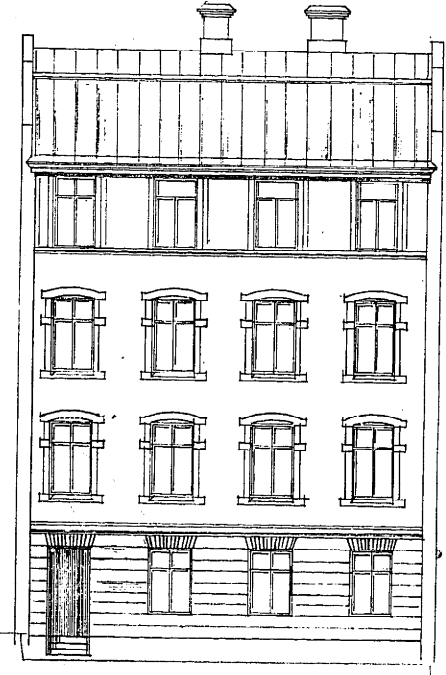

Redning till Nybyggnad i tomten vid A.M. i 13^{de} vater.

Copia
N:o 6190
G. u. a. 17/1 1893
v. 4

Biljad och fastst. af Byggnadsnämnden
i Göteborg den 17/1. 1893
betygat
Karl Lindvall

Varas... Kv. Enen N:o 19

Fasad åt Haga Kyrkogata.

Genomskärning A.B.

Gårdsfasad

Genomskärning C.D.

Fasad åt Ester.