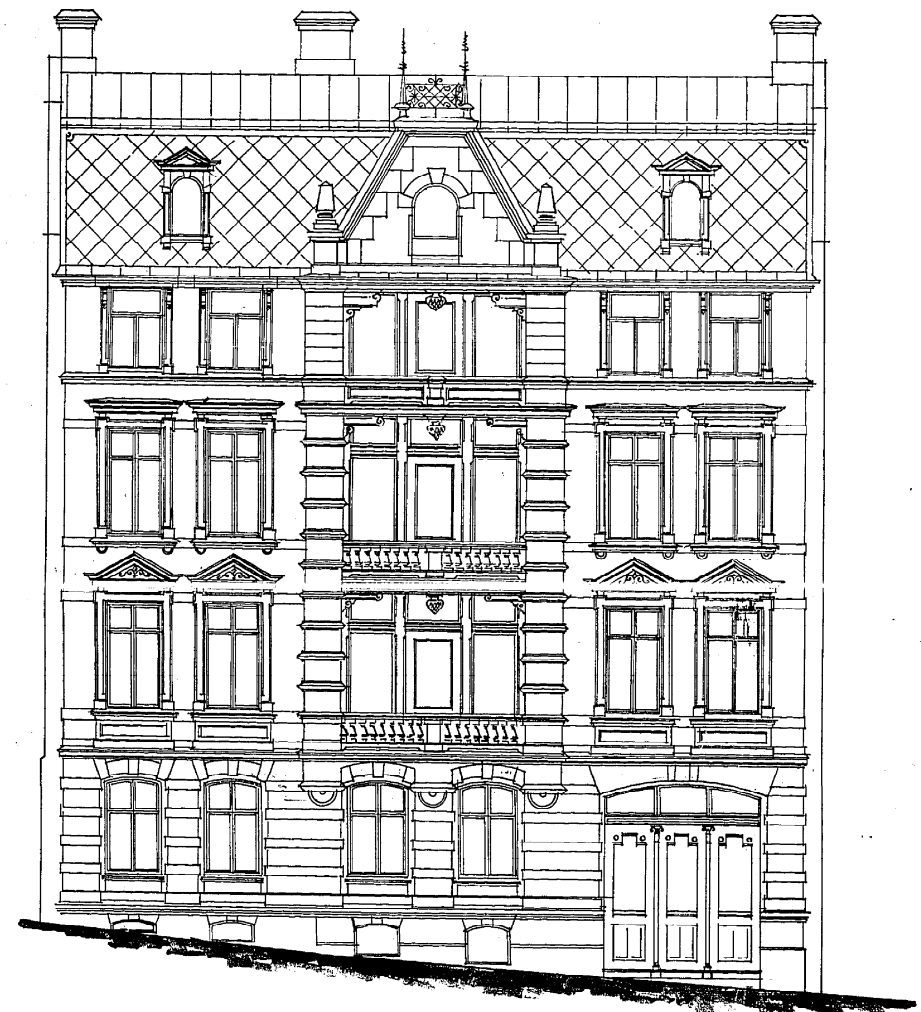

Planering till Hyresbyggnad i tomten Jf 81 A 6: 13 de Falm

Copia
n. b. 1924

Gen. n. a. 17/1 1894

Planering till 10 Kv. A. 13 de Falm

Biljad och fastslädd af Byggnadsnämnden
i Göteborg den 17/1
betygade
Handskildrad

Fasad åt Jugelbergsgatan

Fasad åt Götgatan

Genomskärning A-B