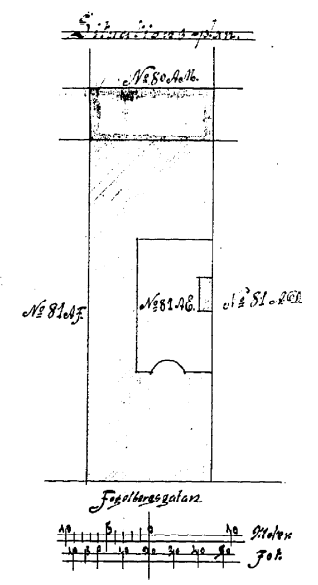

Planering till Hyresbyggnad i tomten Jf 81 A 6: 13 de Falm

Copia
n. b. 1924

Gen. n. a. 17/1 1894

Planering till 10 Kv. A. 13 de Falm

Biljad och fastslädd af Byggnadsnämnden
i Göteborg den 17/1
betygade
Handskildrad

Fasad åt Jugelbergsgatan

Fasad åt Götgatan

Genomskärning A-B