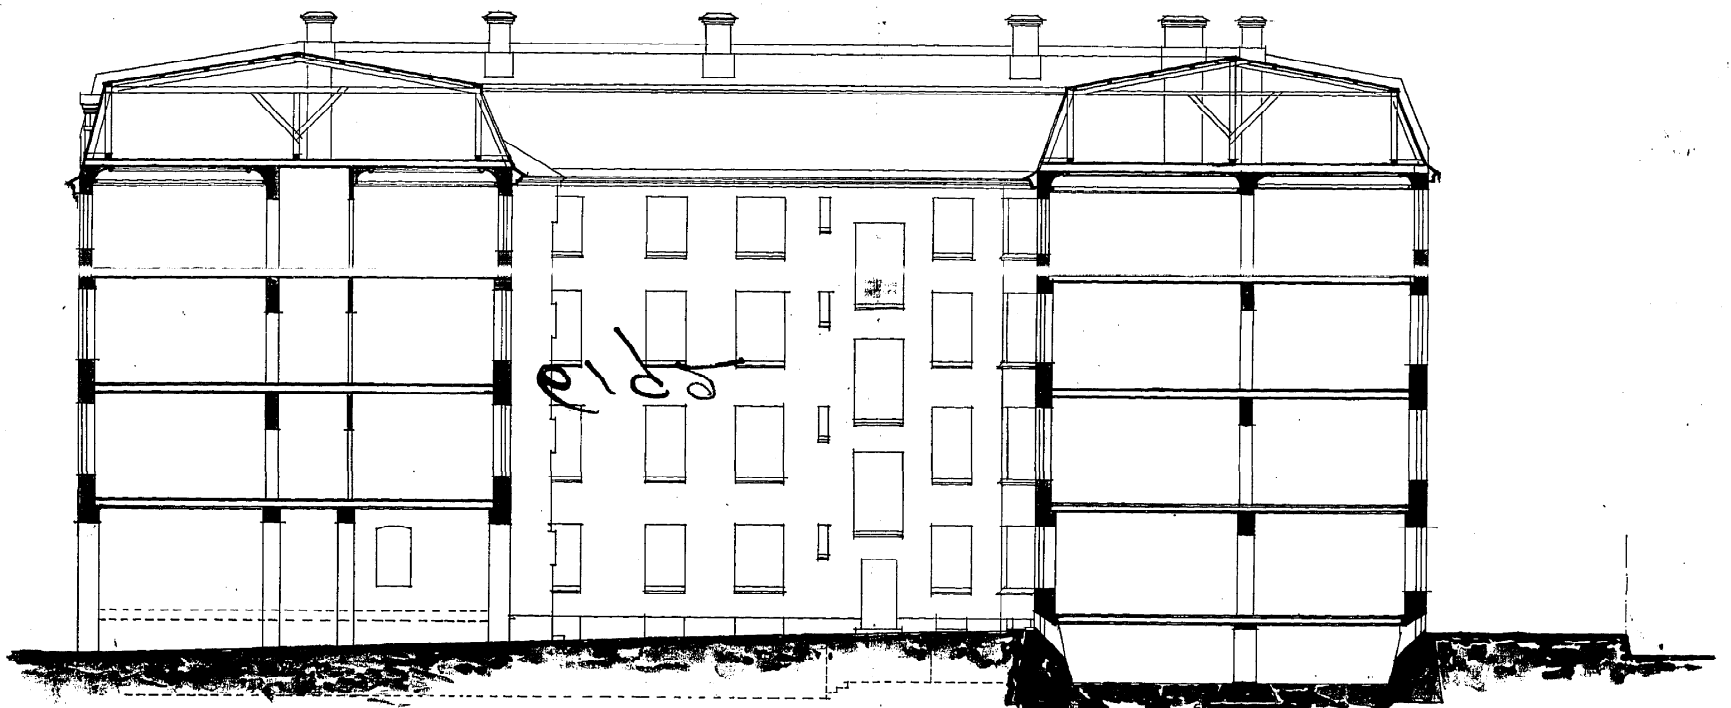

Planering till Hyresbyggnad i tomten Jf 81 A 6: 13 de Falm

Copia
n. b. 1924

Gen. n. a. 17/1 1894

Planering till 10 Kv. A. 13 de Falm

Biljad och fastslädd af Byggnadsnämnden
i Göteborg den 17/1
betygade
Handskildrad

Fasad åt Jugelbergsgatan

Fasad åt Götgatan

Genomskärning A-B