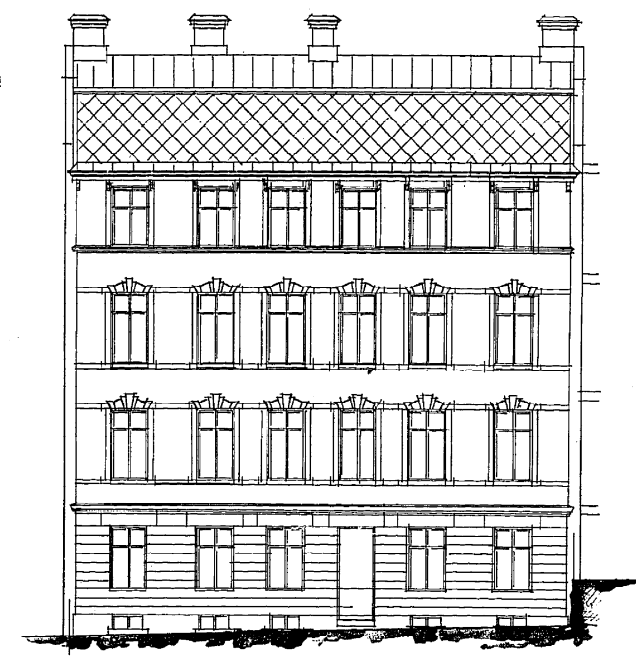

Planering till Hyresbyggnad i tomten Jf 81 A 6: 13 de Falm

Copia
n. b. 1924

Gen. n. a. 17/1 1894

Planering till 10 Kv. A. 13 de Falm

Biljad och fastslädd af Byggnadsnämnden
i Göteborg den 17/1
betygade
Handskildrad

Fasad åt Jugelbergsgatan

Fasad åt Götgatan

Genomskärning A-B