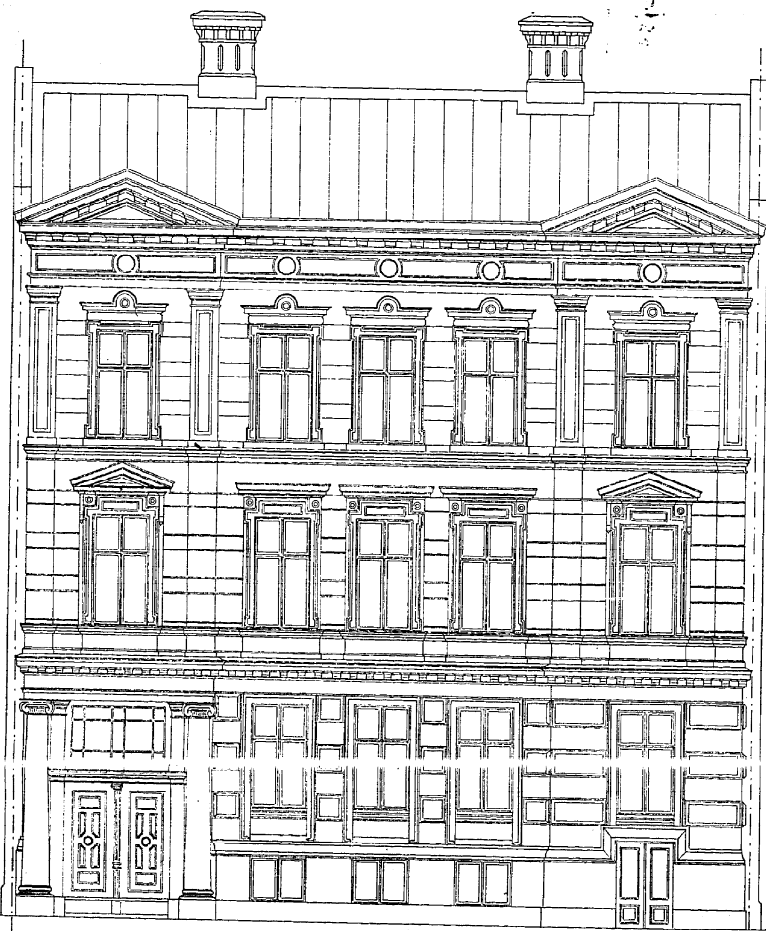

Nr 2165
2-2
Gr. u. a. 184. 1877.
J. H.

480430

RITNING TILL NYBYGGNAD Å TOMTEN N^o 25 I GÖTEBORGS STADS 13^{DE} ROTE.

Vasastaden 9 Kv. Apein N^o 13

FACADE ÅT STORA ALLÉN-GATAN.

GENOMSKÄRNING.

Handwritten signature or initials.