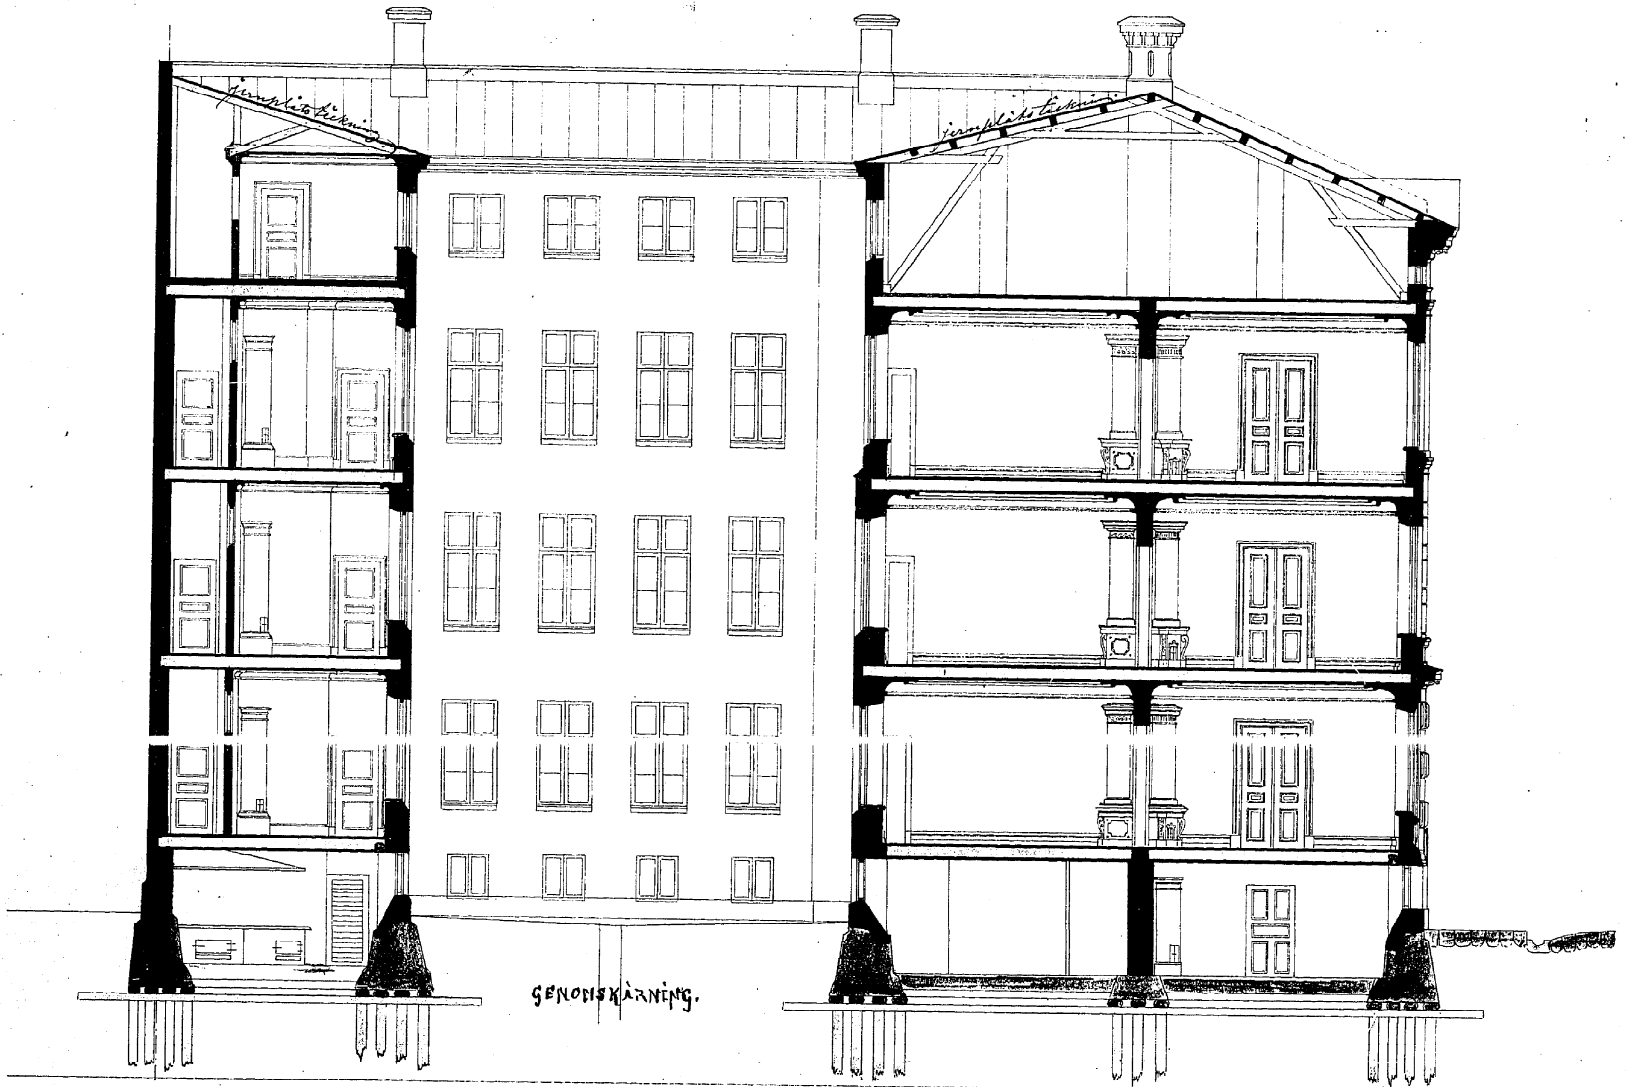

Nr 2165
2-2
Gr. u. a. 184. 1877.
J. H.

480430

RITNING TILL NYBYGGNAD Å TOMTEN N^o 25 I GÖTEBORGS STADS 13^{DE} ROTE.

Vasastaden 9 Kv. Apein N^o 13

FACADE ÅT STORA ALLÉN-GATAN.

GENOMSKÄRNING.

Handwritten signature or initials.