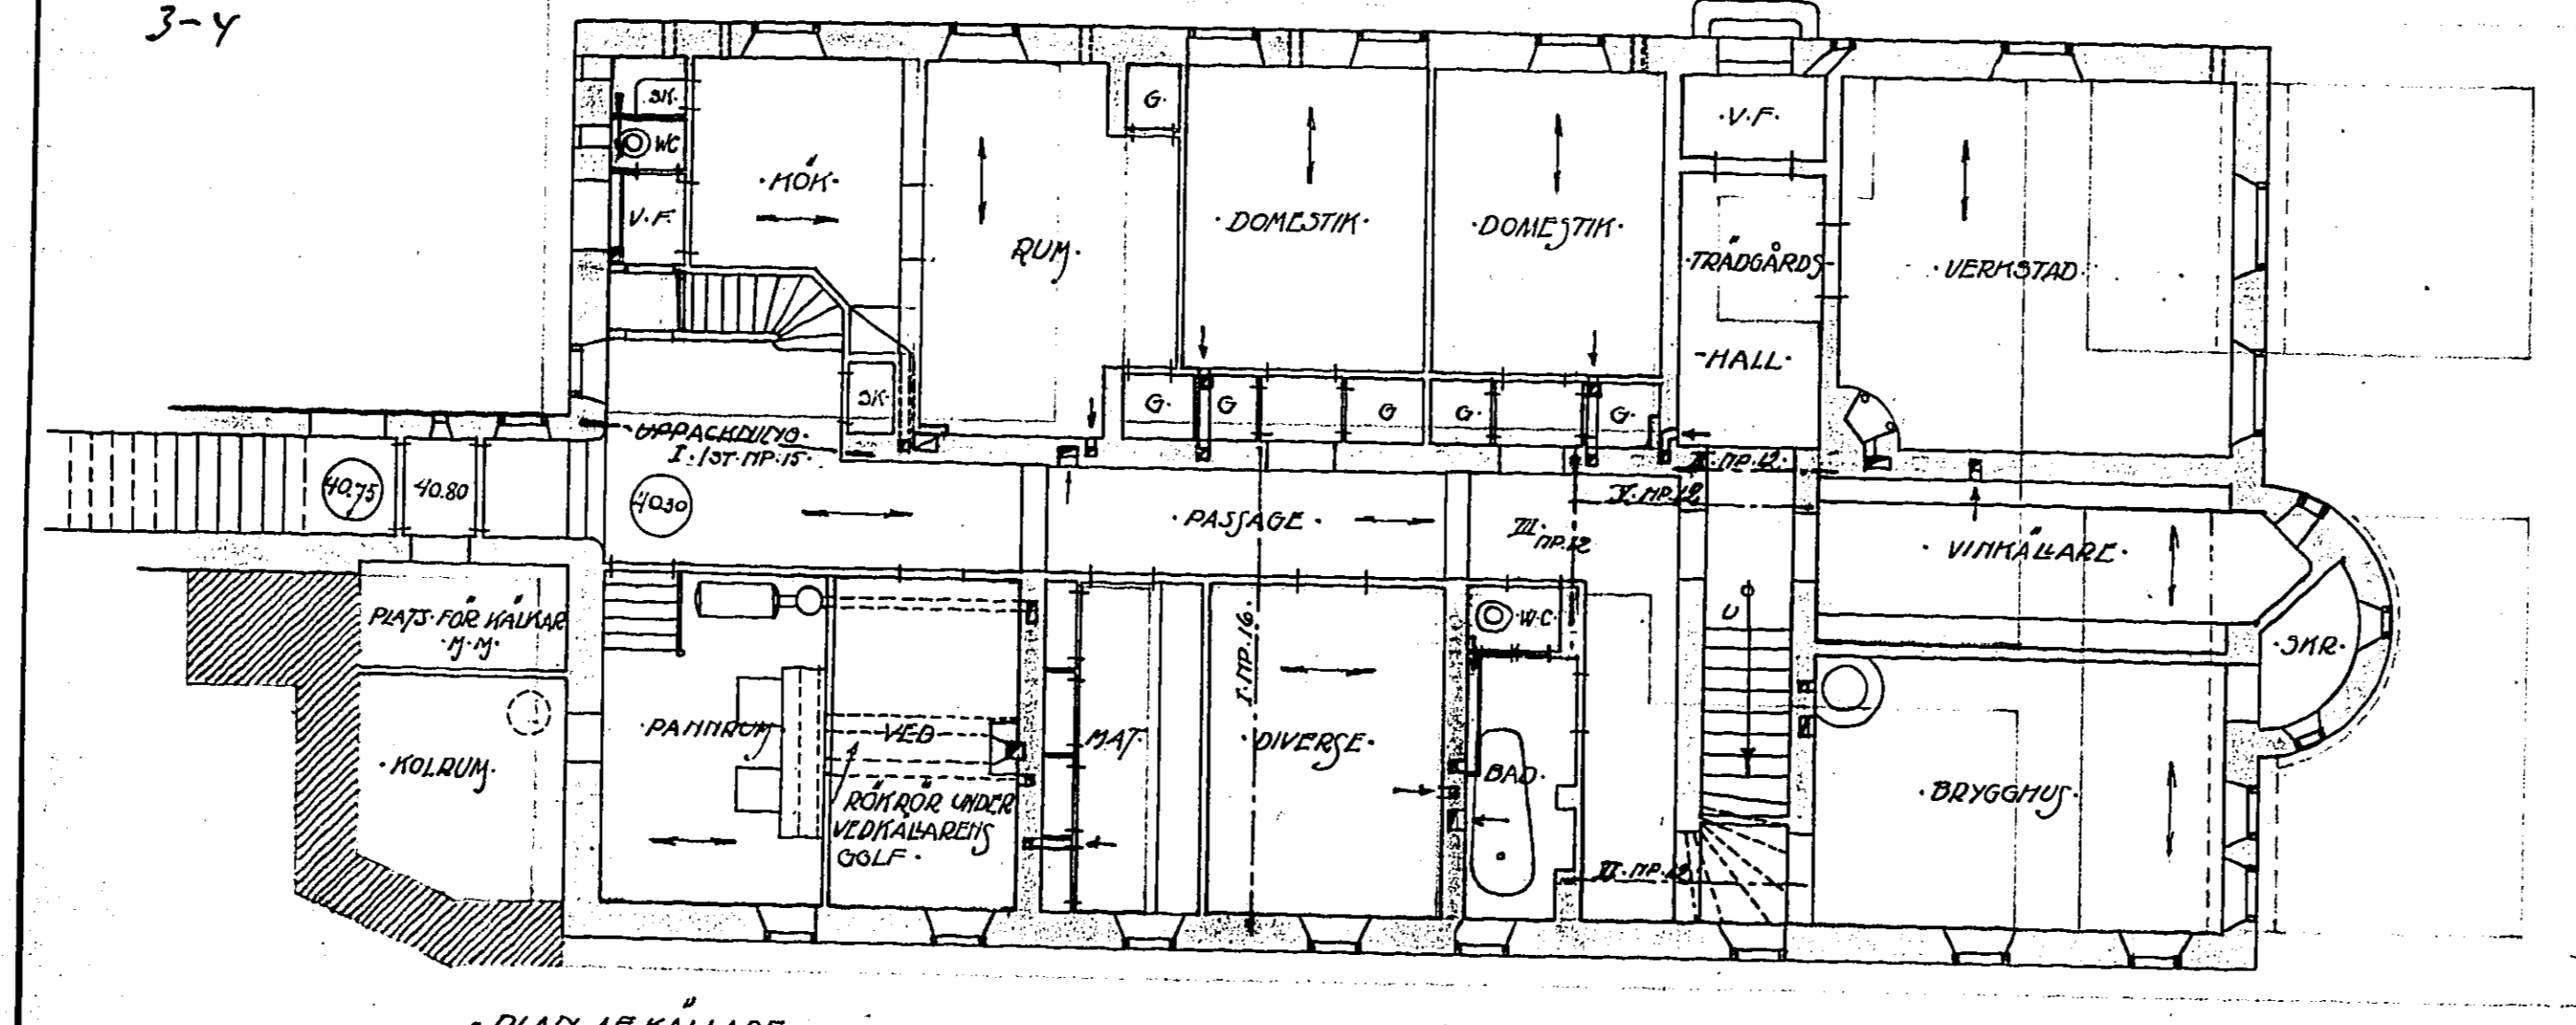

• RITNING-TIL BYGGNINGEN PÅ TOMT NR. 148 I VART •  
• HEDEN-GÖTEBORG • • Lorenberg 14 Kv. Västergården •

12667  
KOPIA  
3-7

1725  
333197

ARND BJERNE & P. O. SJÖSTRÖM  
Byggnadsarkitekt  
Västergården