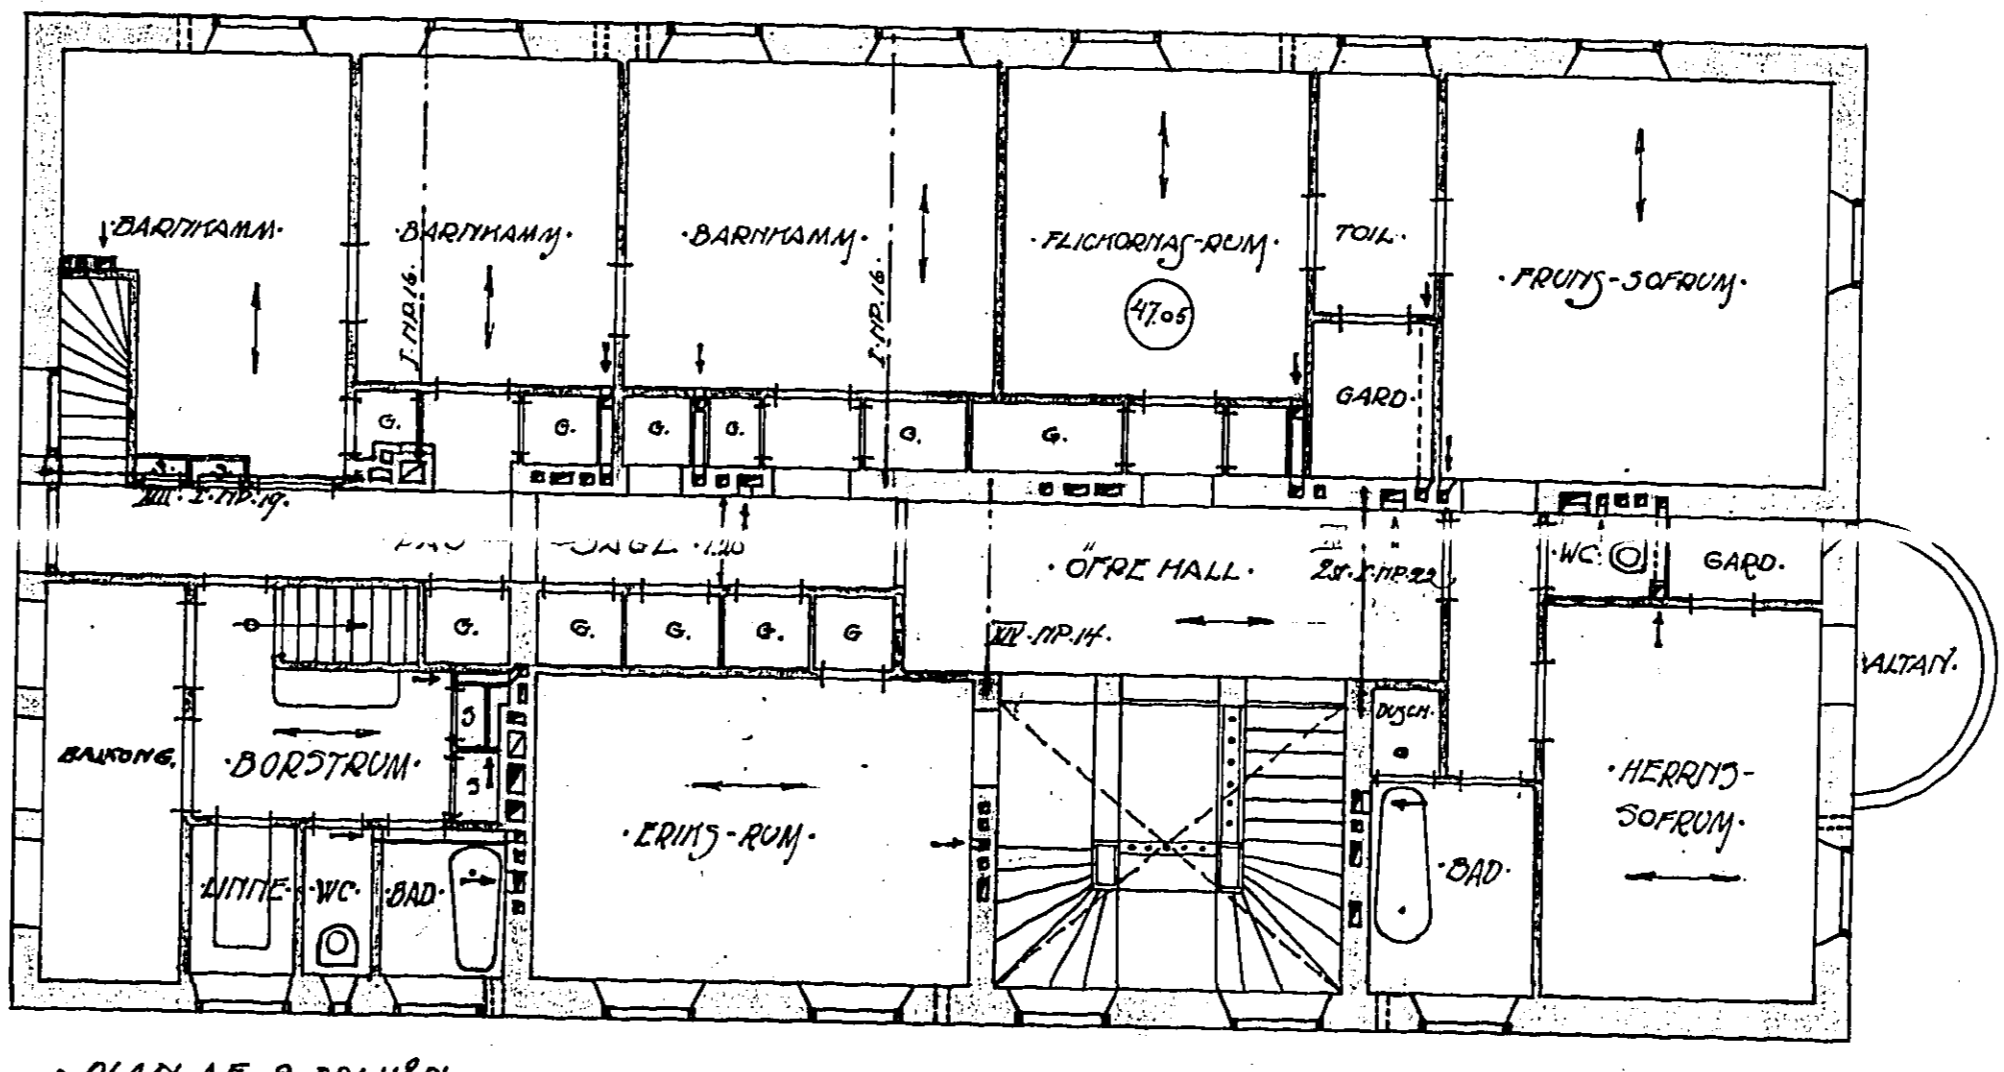

• RITNING-TIL BYGGNINGEN PÅ TOMT NR. 148 I VART •  
• HEDEN-GÖTEBORG • • Lorenberg 14 Kv. Västergården •

12667  
KOPIA  
3-7

1725  
333197

ARND BJERNE & P. O. SJÖSTRÖM  
Byggnadsarkitekt  
Västergården