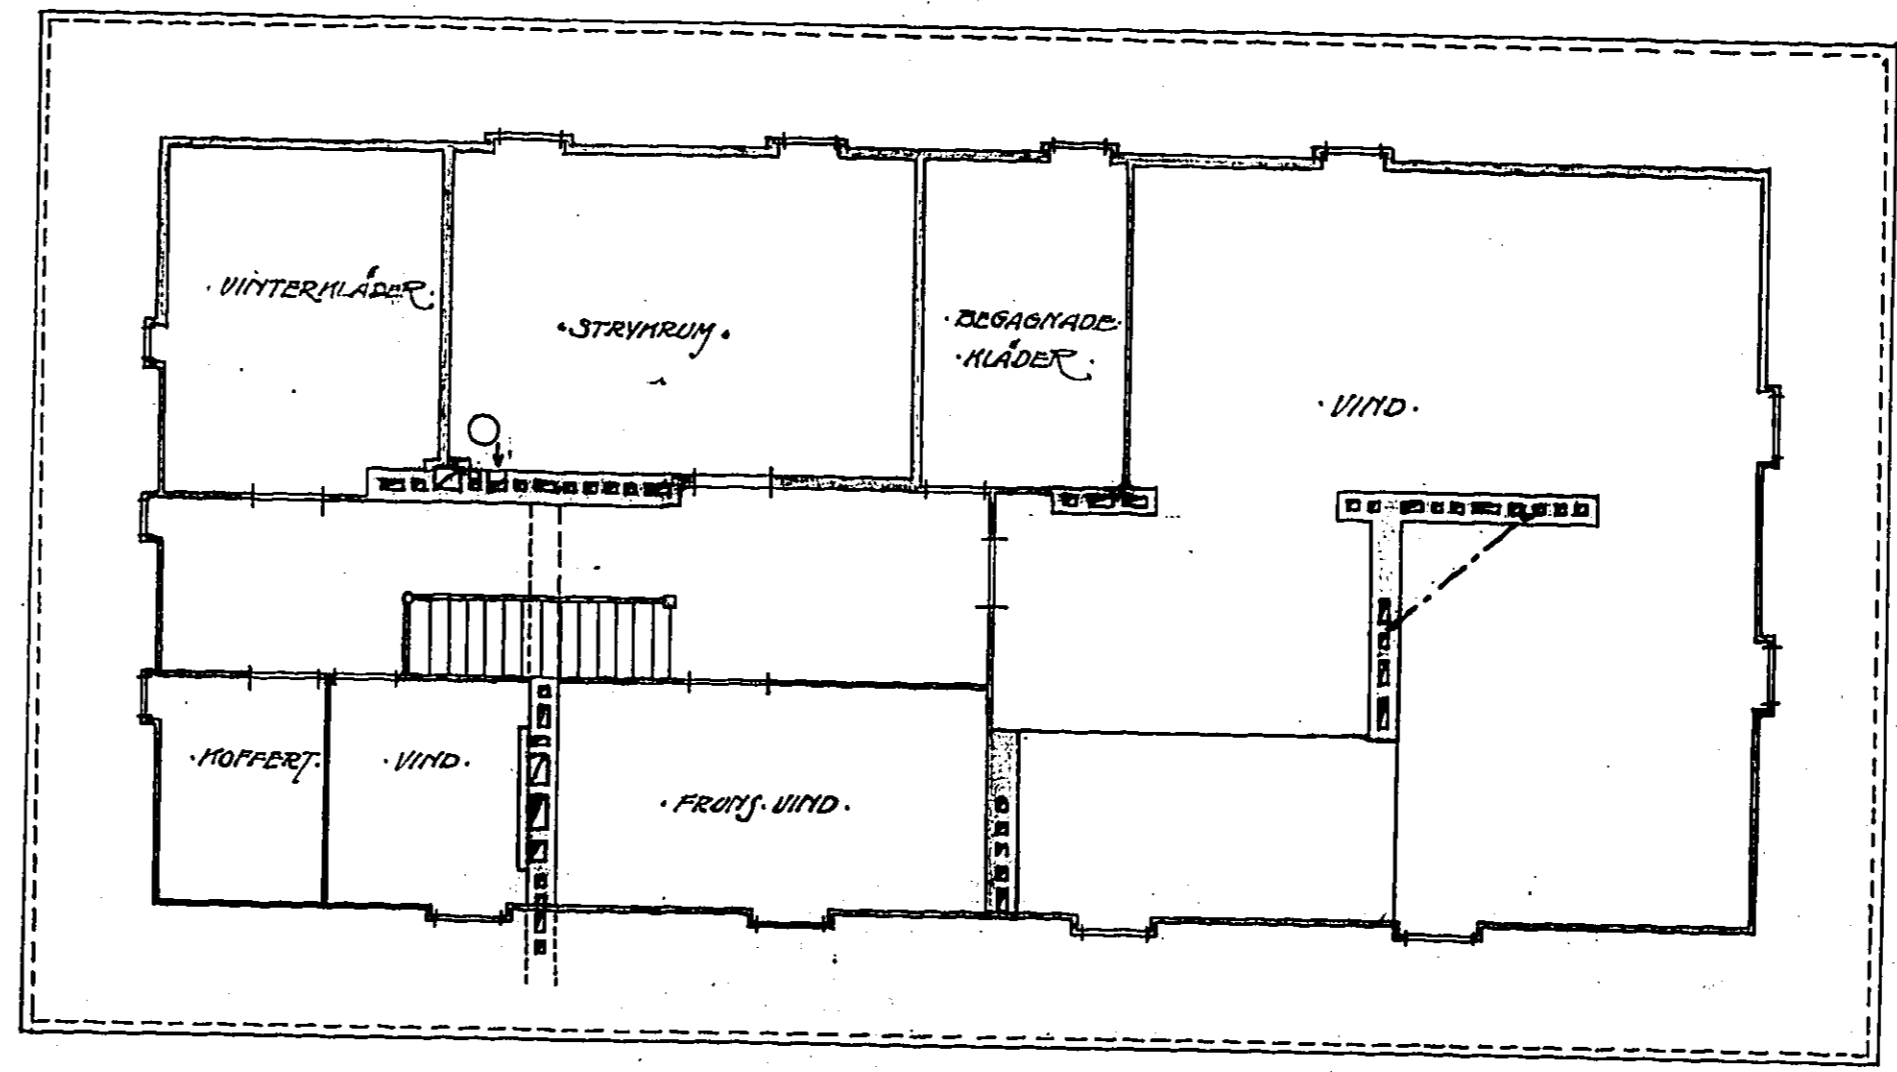

• RITNING-TIL BYGGNINGEN PÅ TOMT NR. 148 I VART •  
• HEDEN-GÖTEBORG • • Lorenberg 14 Kv. Västergården •

12667  
KOPIA  
3-7

1725  
333197

ARND BJERNE & P. O. SJÖSTRÖM  
Byggnadsarkitekt  
Västergården