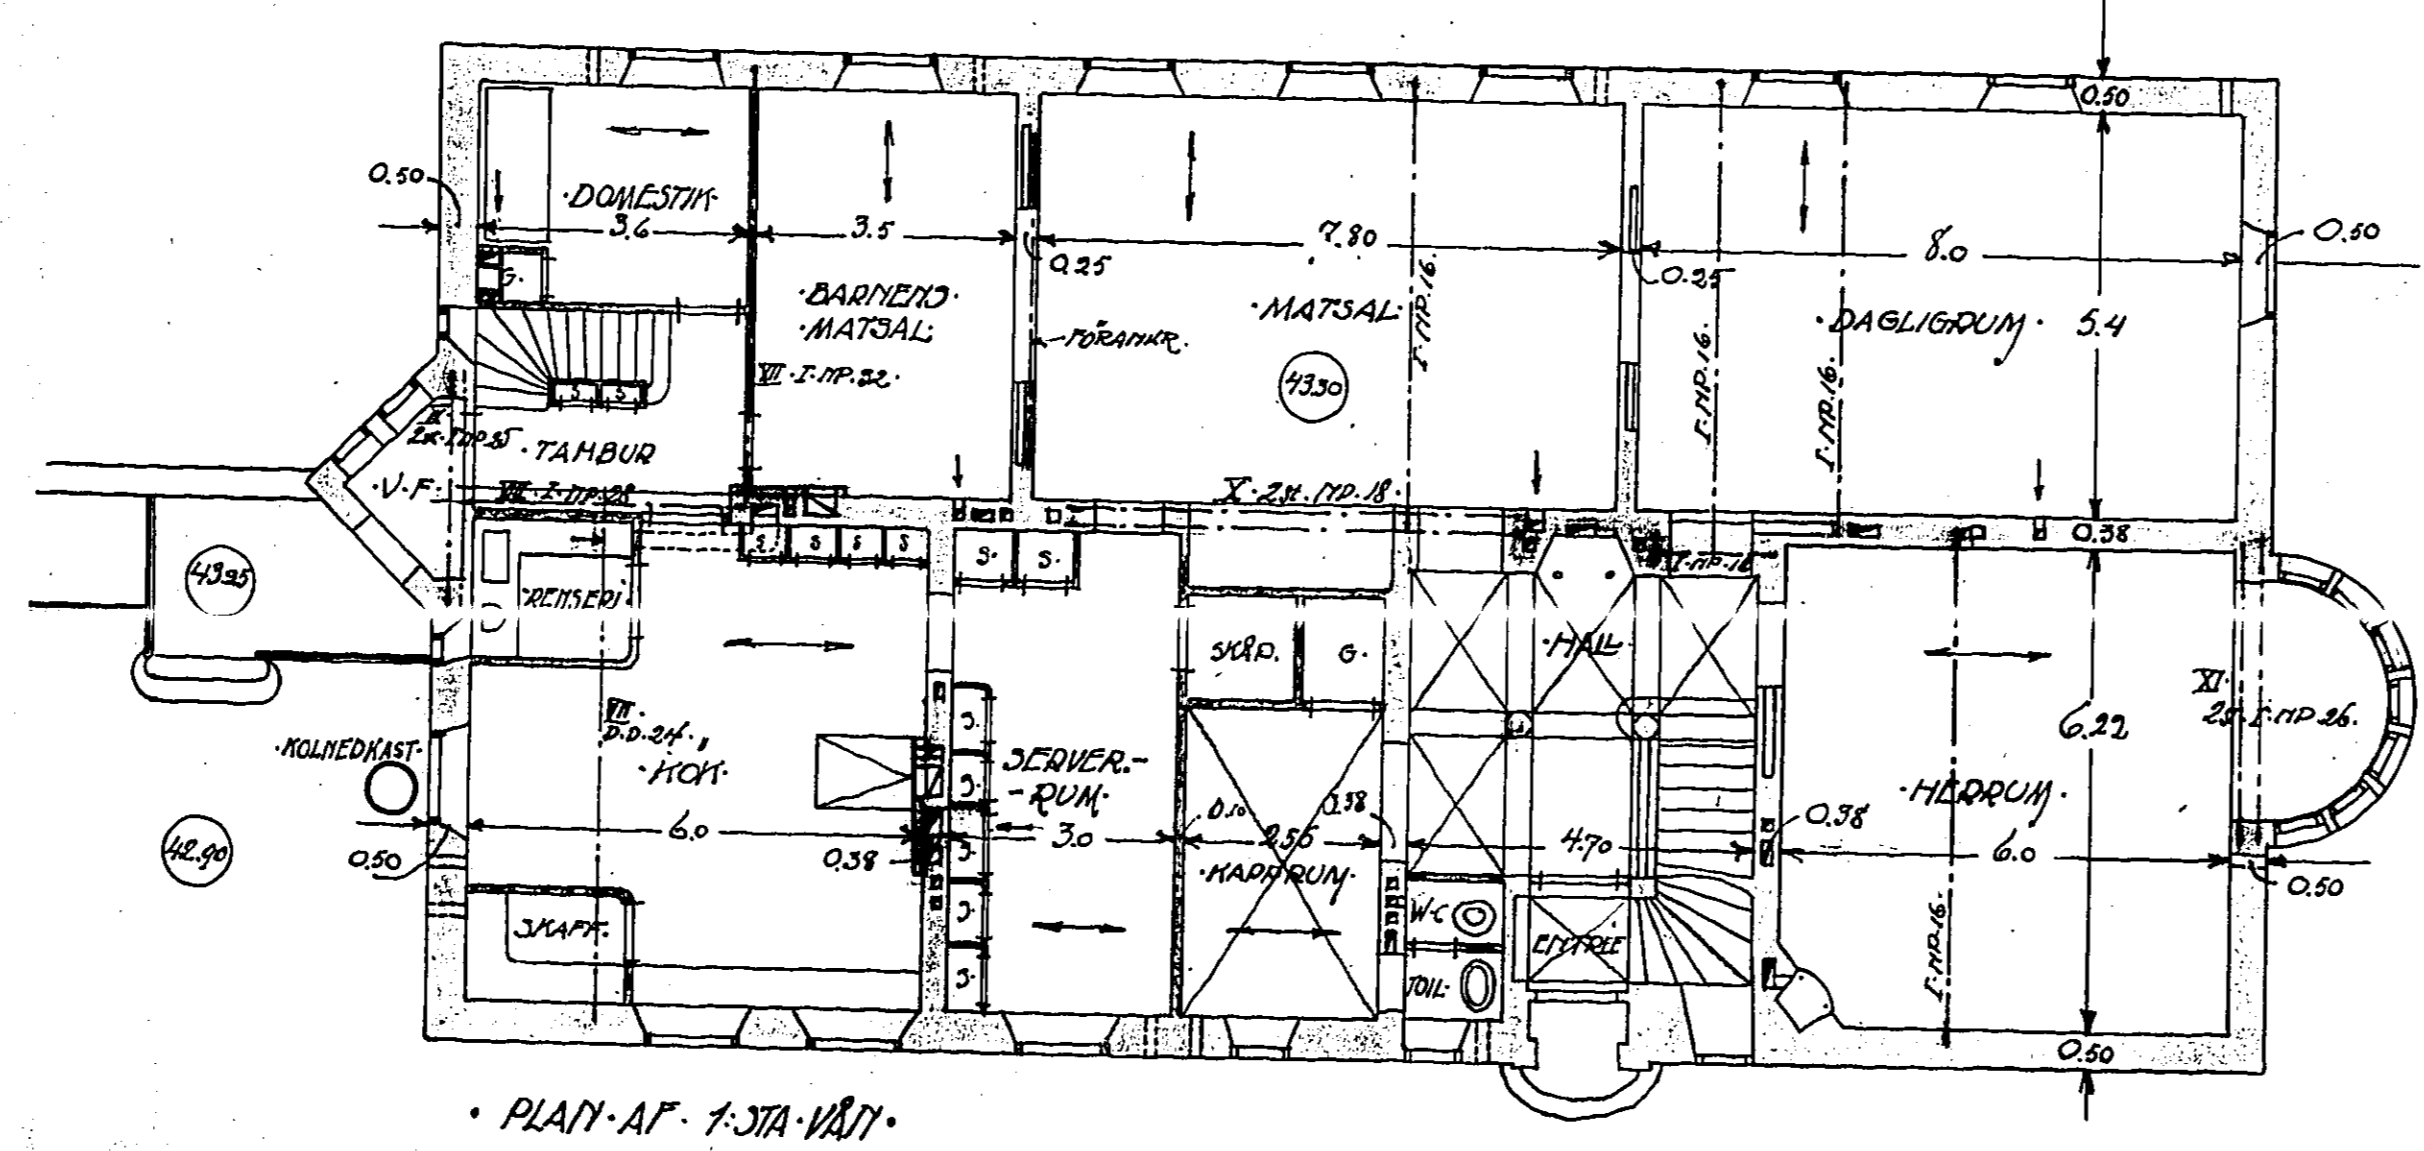

• RITNING-TIL BYGGNINGEN PÅ TOMT NR. 148 I VART •  
• HEDEN-GÖTEBORG • • Lorenberg 14 Kv. Västergården •

12667  
KOPIA  
3-7

1725  
333197

ARND BJERNE & P. O. SJÖSTRÖM  
Byggnadsarkitekt  
Västergården