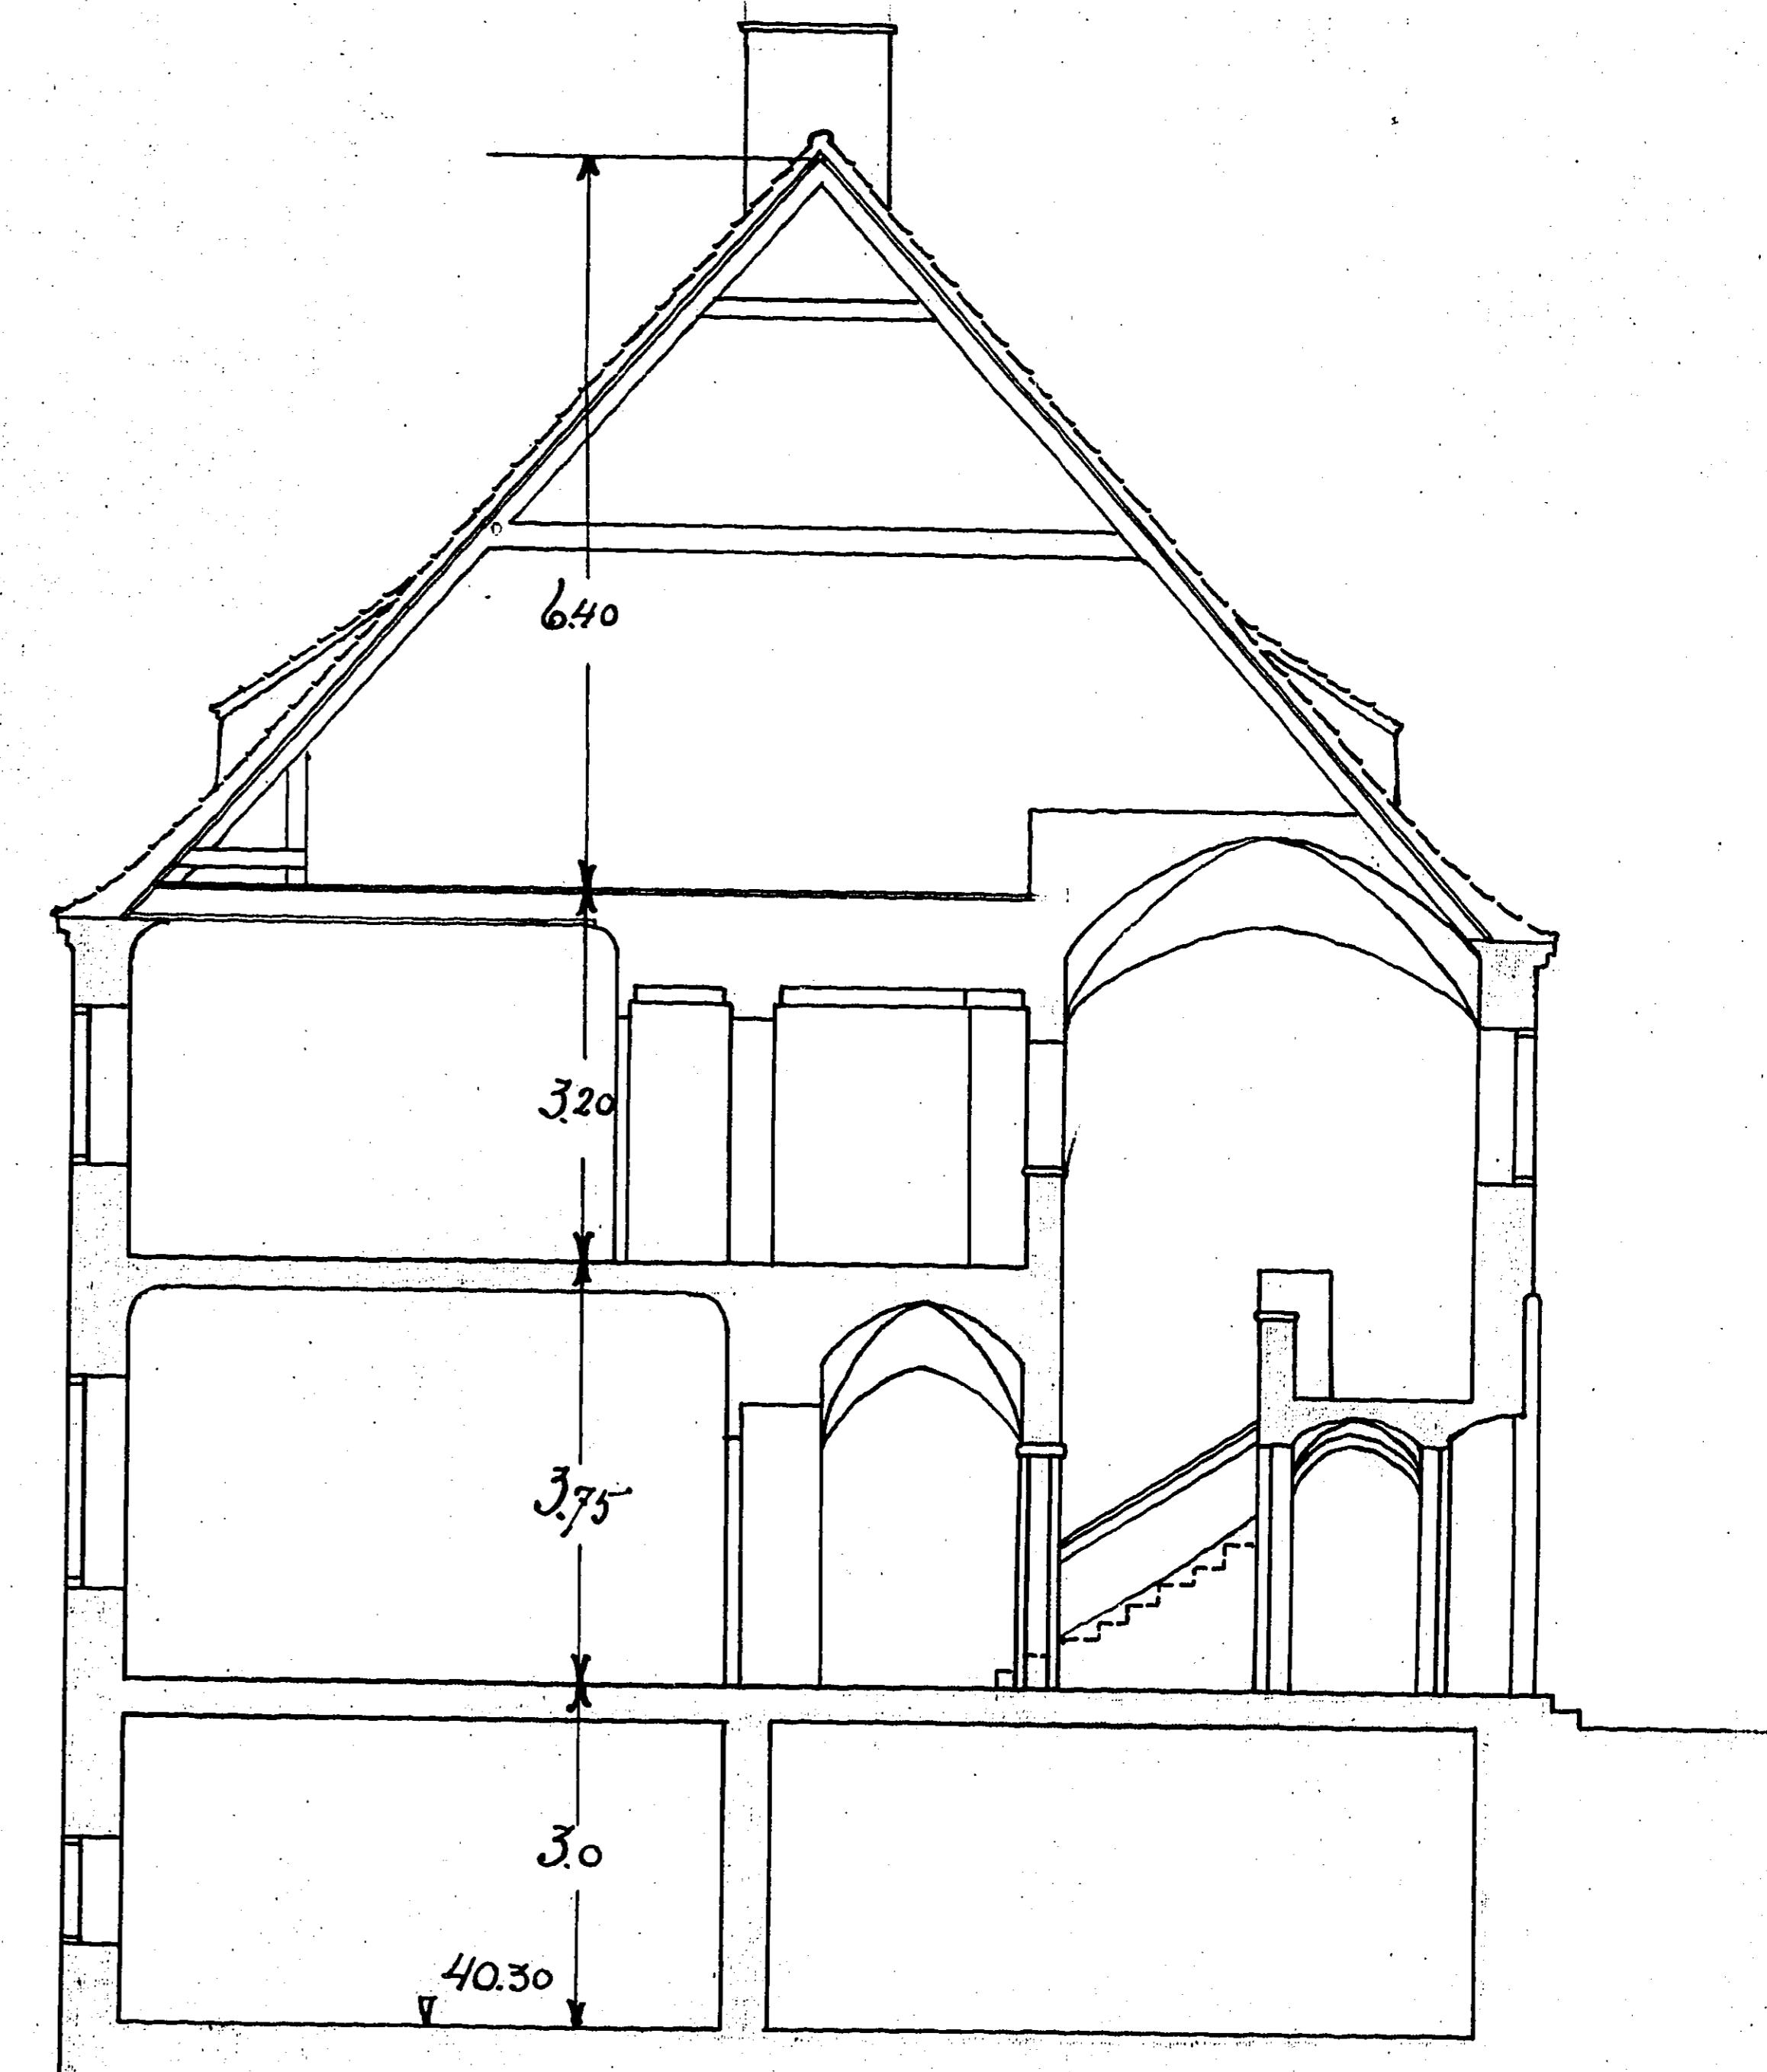

• RITNING TIL NYBYGGNAD A • TOMT N<sup>o</sup> 1 • 14<sup>DE</sup> KVART • 14<sup>DE</sup> ROTEN • GÖTEBORG •

Byggeskildring af Byggeskildringen  
i Göteborg den 14/4 1914

333195

12667  
KOPIA  
1-4

Lönstorg 14 kv. Västergöteborg N<sup>o</sup> 1

Byggeskildring  
i Göteborg den 14/4 1914  
lens officium  
N<sup>o</sup> 7.

• FASAD • MOT • NORDÖST •

• FASAD • MOT • SYDVEST •

• SEKTION •

• SEKTIONER AF HALLEN •

• ARVID BJERNE • 6 R. O. SWETSCOOT •

*Arvid Bjorne*