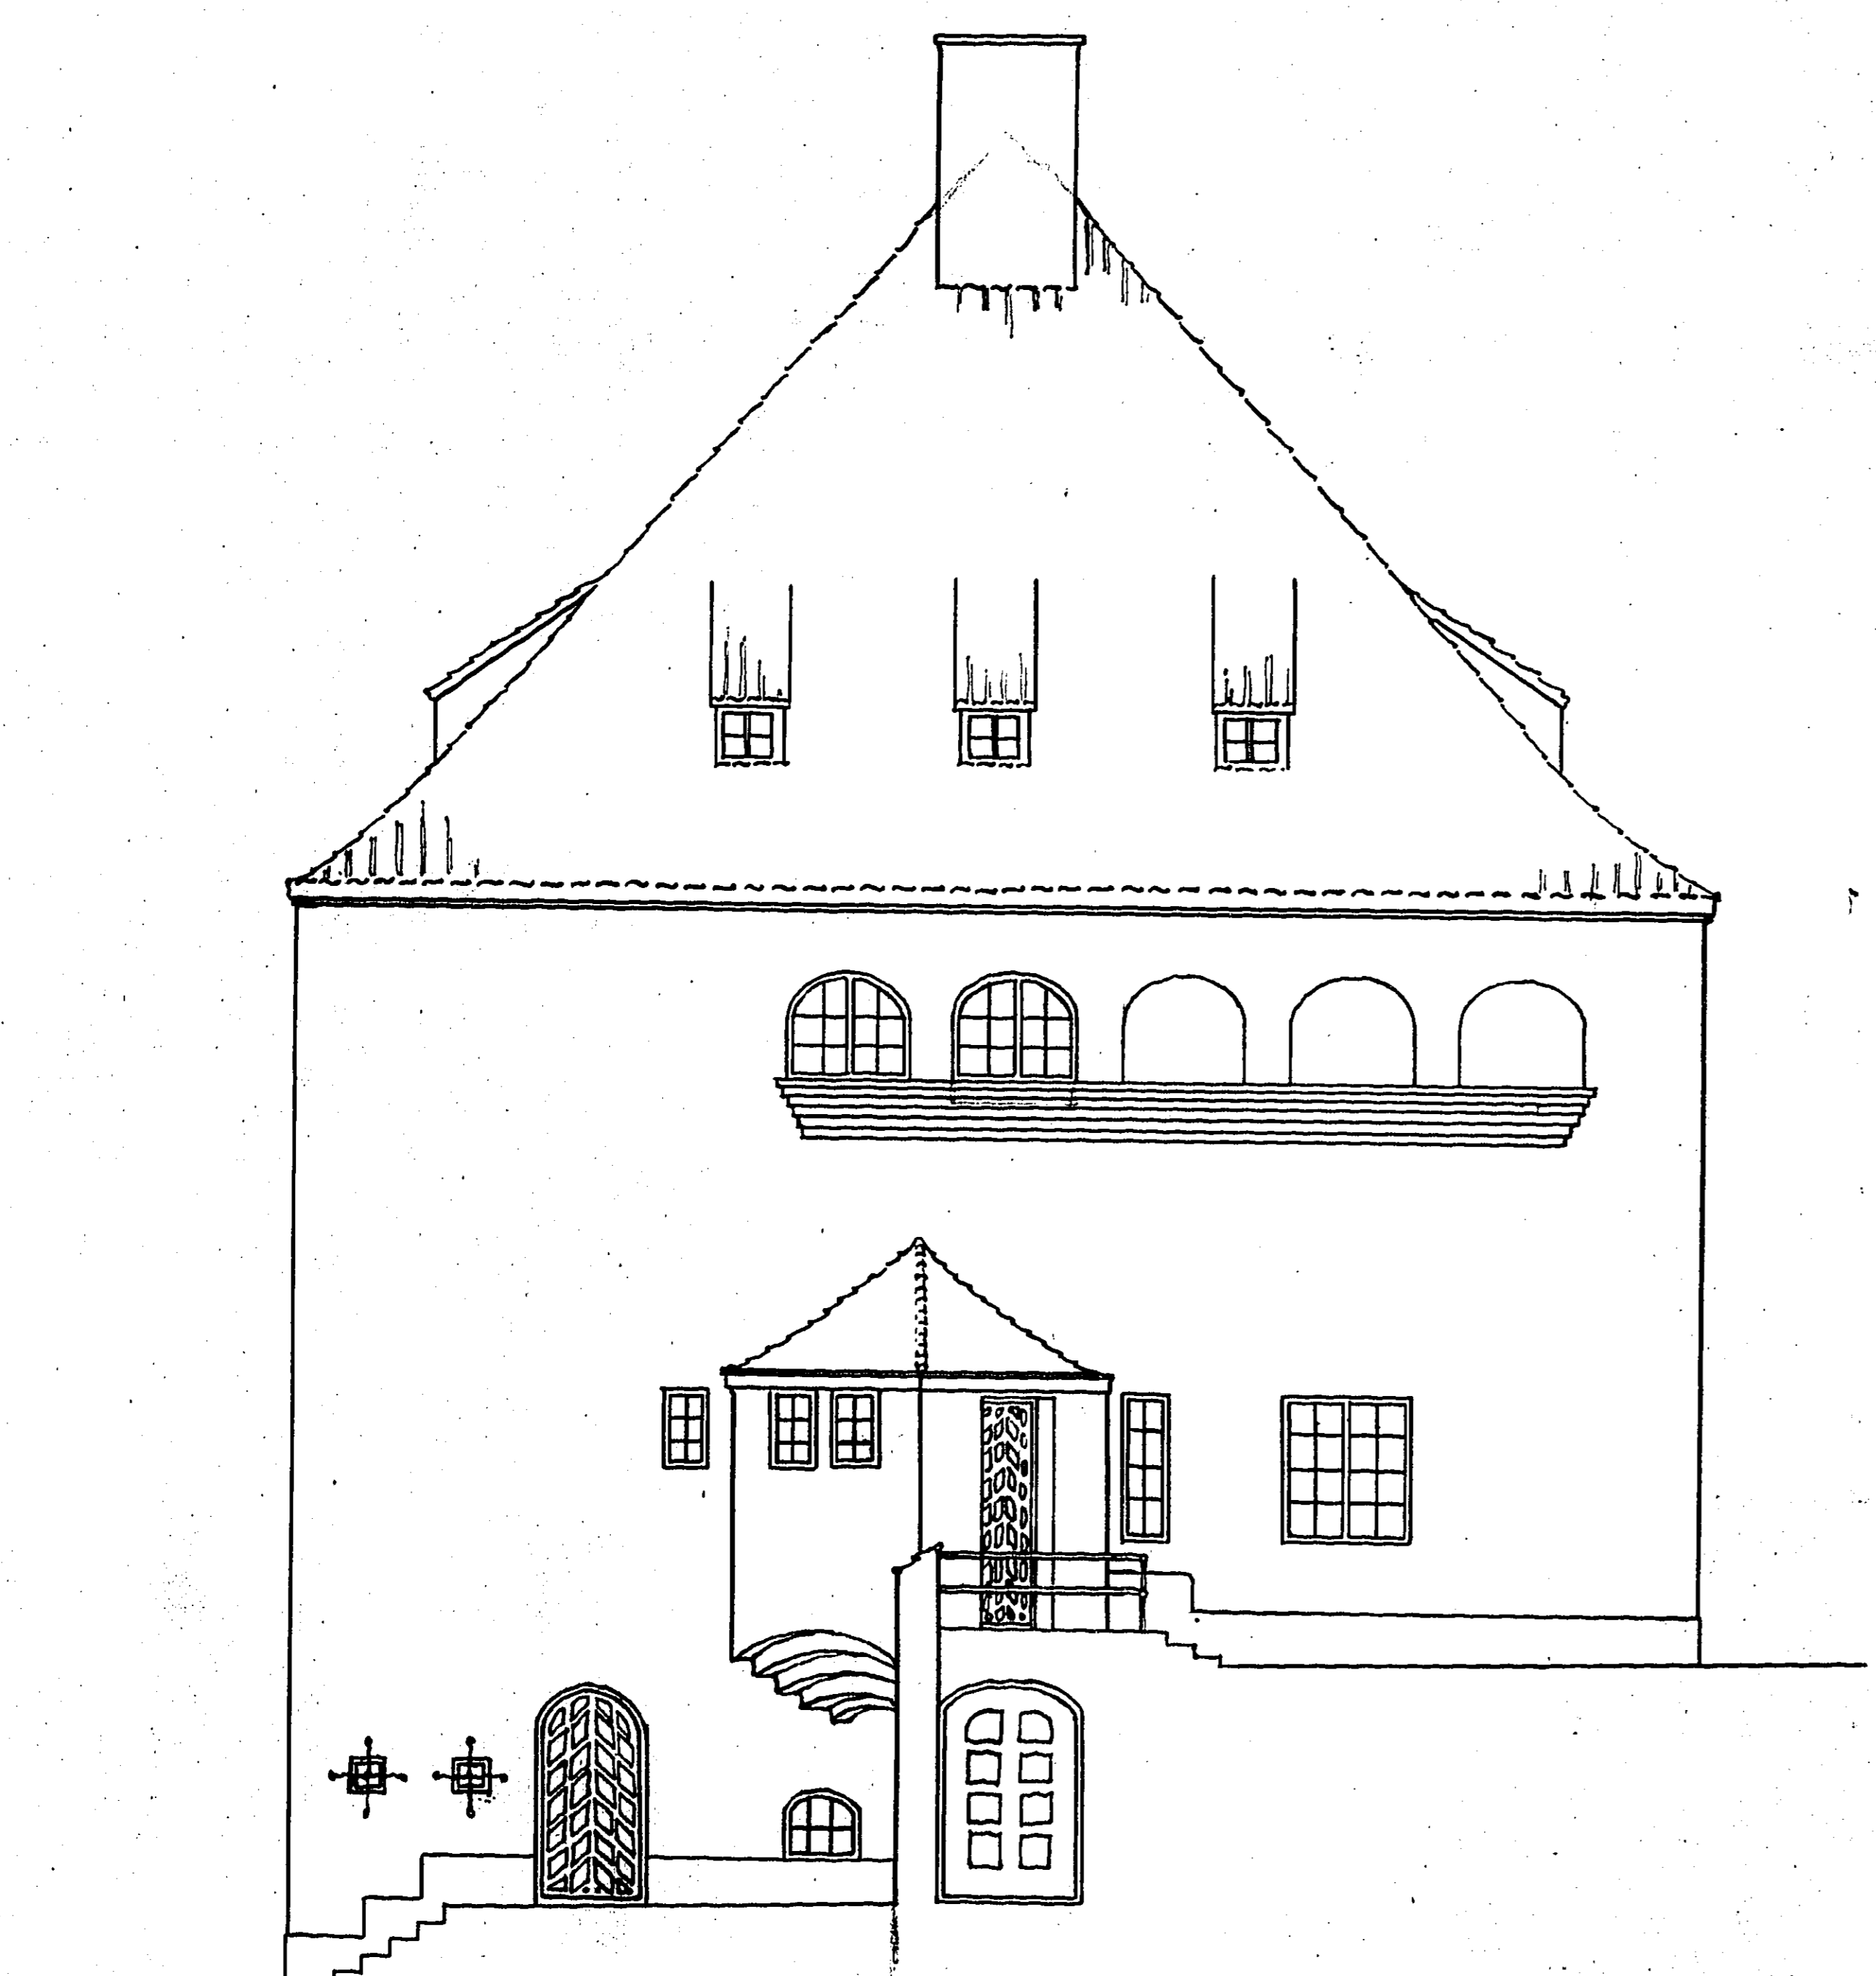

• RITNING TIL NYBYGGNAD A • TOMT N<sup>o</sup> 1 • 14<sup>DE</sup> KVART • 14<sup>DE</sup> ROTEN • GÖTEBORG •

Byggeskildring af Byggeskildringen  
i Göteborg den 14/4 1914

333195

12667  
KOPIA  
1-4

Lönstorg 14 kv. Västergöteborg N<sup>o</sup> 1

Byggeskildring  
i Göteborg den 14/4 1914  
lens officium  
N<sup>o</sup> 7.

• FASAD • MOT • NORDÖST •

• FASAD • MOT • SYDVEST •

• SEKTION •

• SEKTIONER AF HALLEN •

• ARVID BJERNE • 6 R. O. SWETSCOOT •

*Arvid Bjorne*