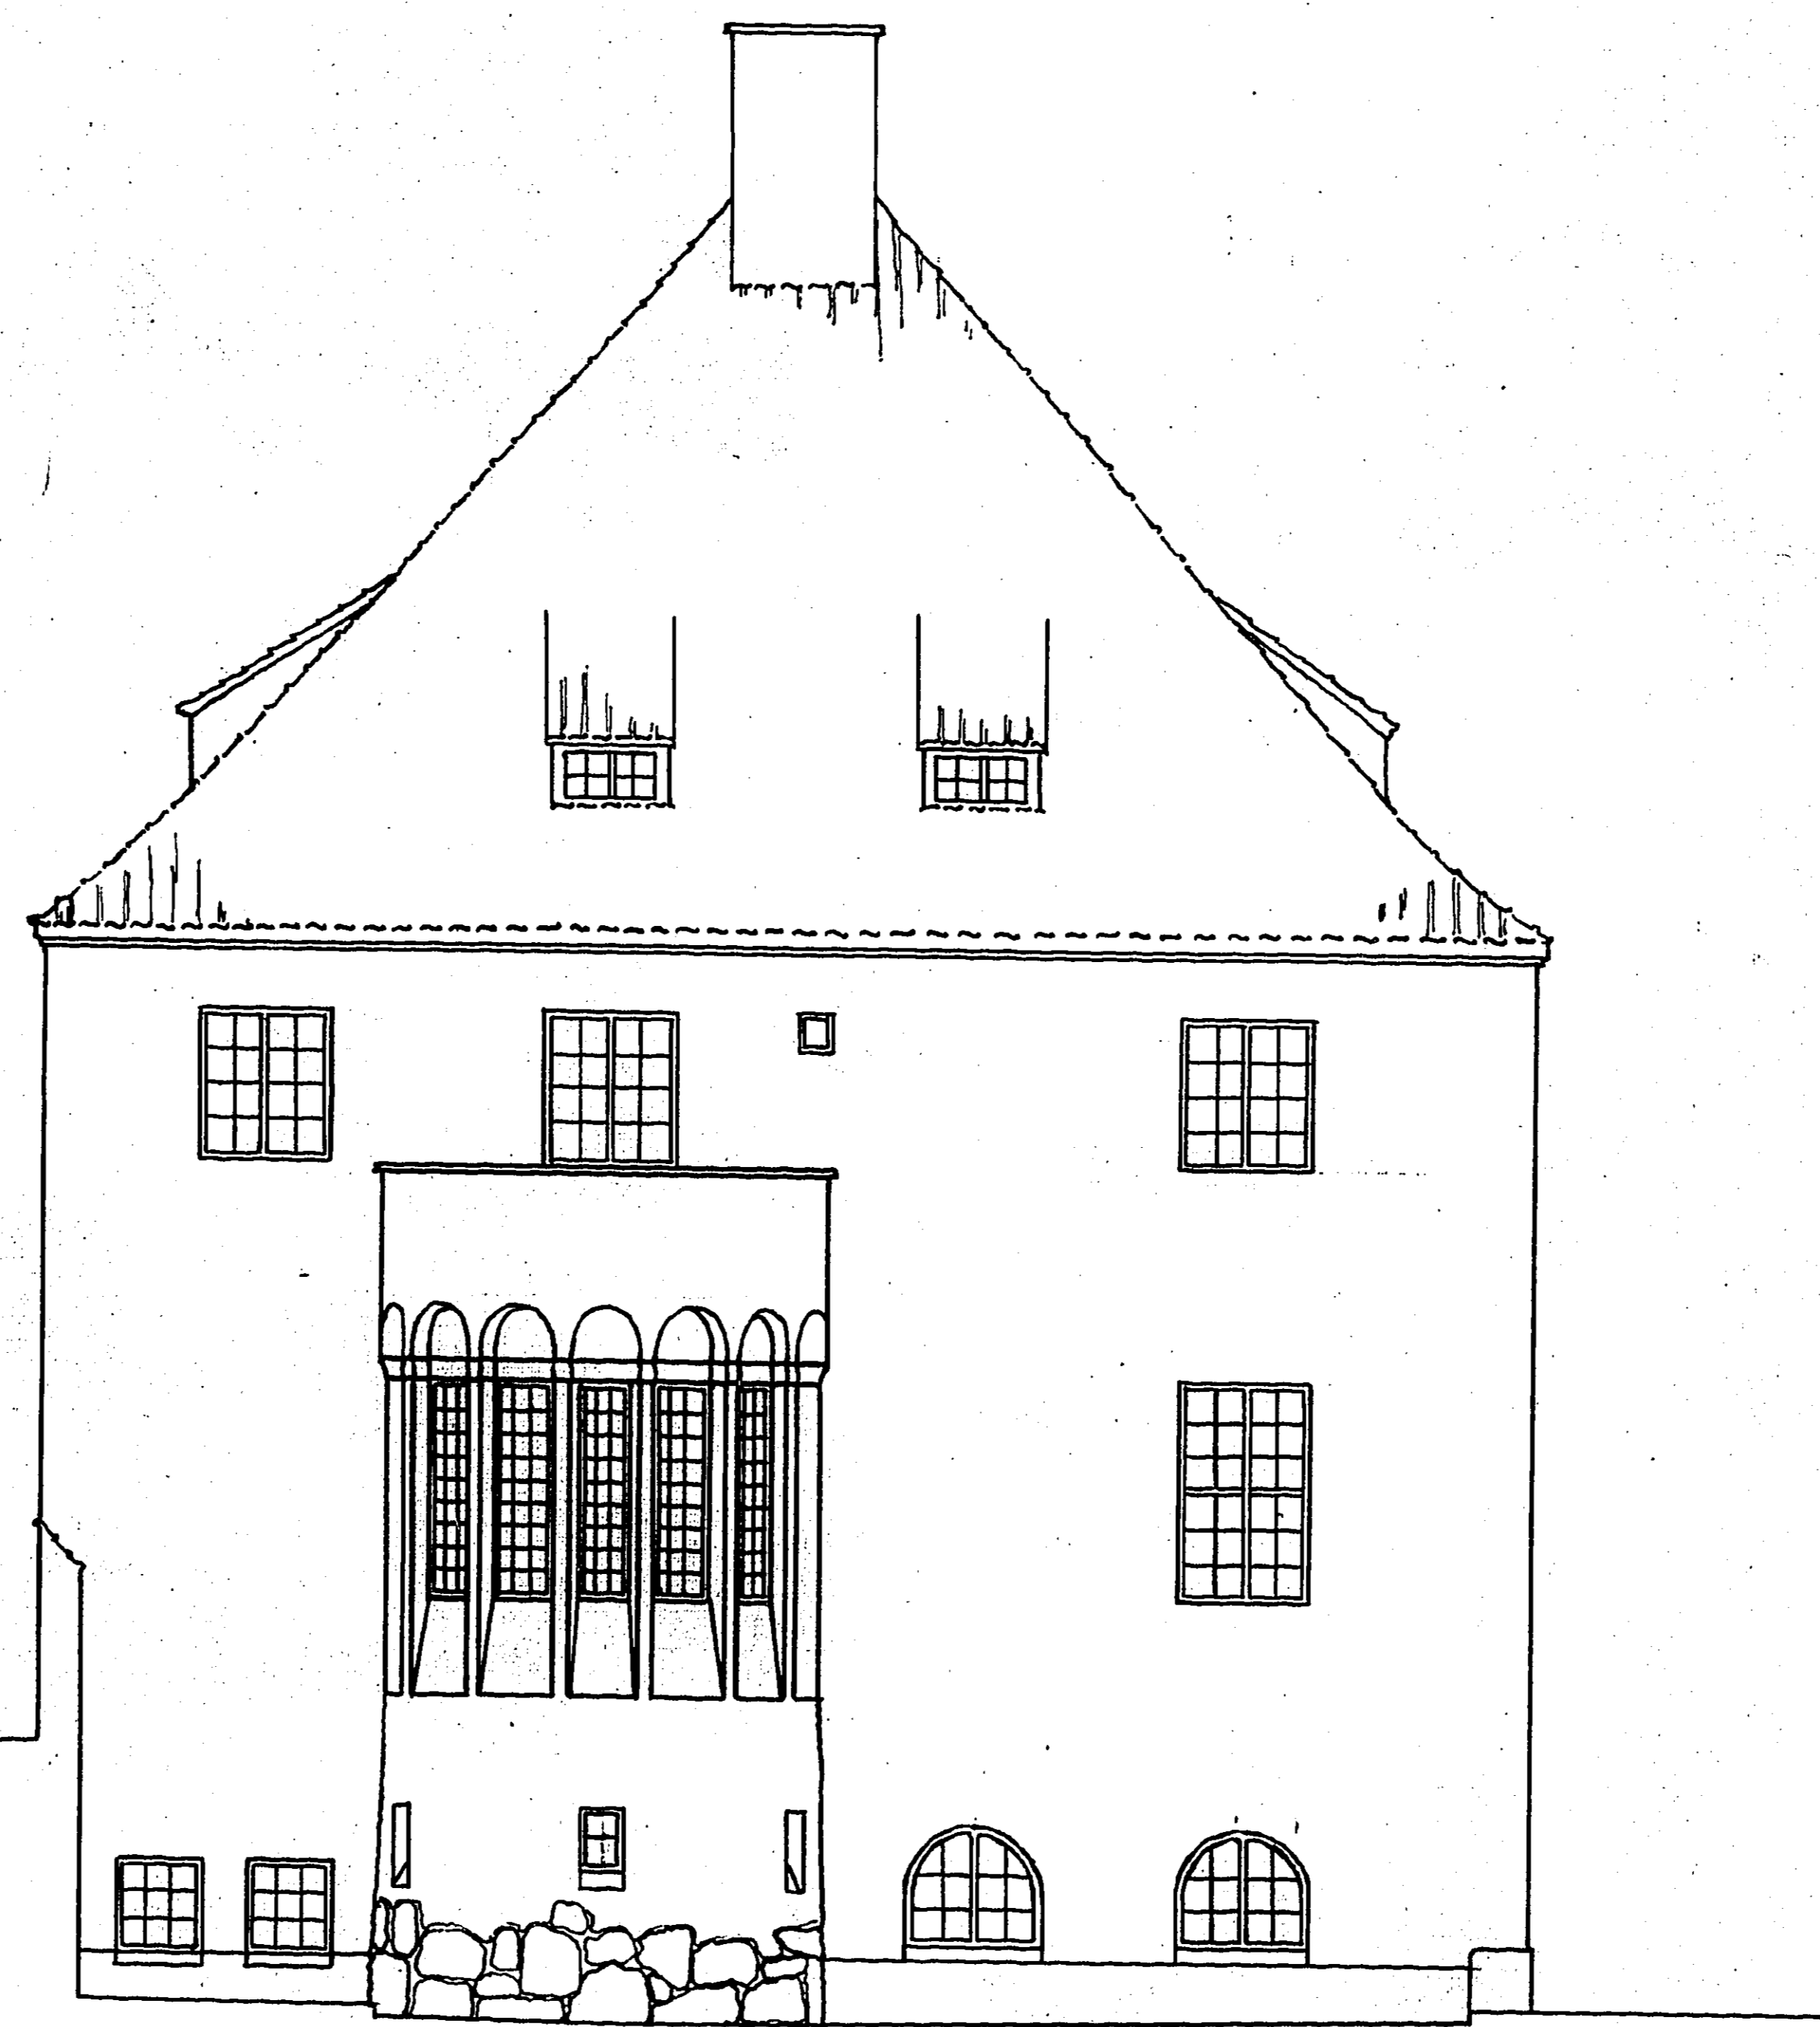

• RITNING TIL NYBYGGNAD A • TOMT N<sup>o</sup> 1 • 14<sup>DE</sup> KVART • 14<sup>DE</sup> ROTEN • GÖTEBORG •

Byggeskildring af Byggeskildringen  
i Göteborg den 14/4 1914

333195

12667  
KOPIA  
1-4

Lönstorg 14 kv. Västergöteborg N<sup>o</sup> 1

Byggeskildring  
i Göteborg den 14/4 1914  
lens officium  
N<sup>o</sup> 7.

• FASAD • MOT • NORDÖST •

• FASAD • MOT • SYDVEST •

• SEKTION •

• SEKTIONER AF HALLEN •

• ARVID BJERNE • 6 R. O. SWETSCOOT •

*Arvid Bjorne*