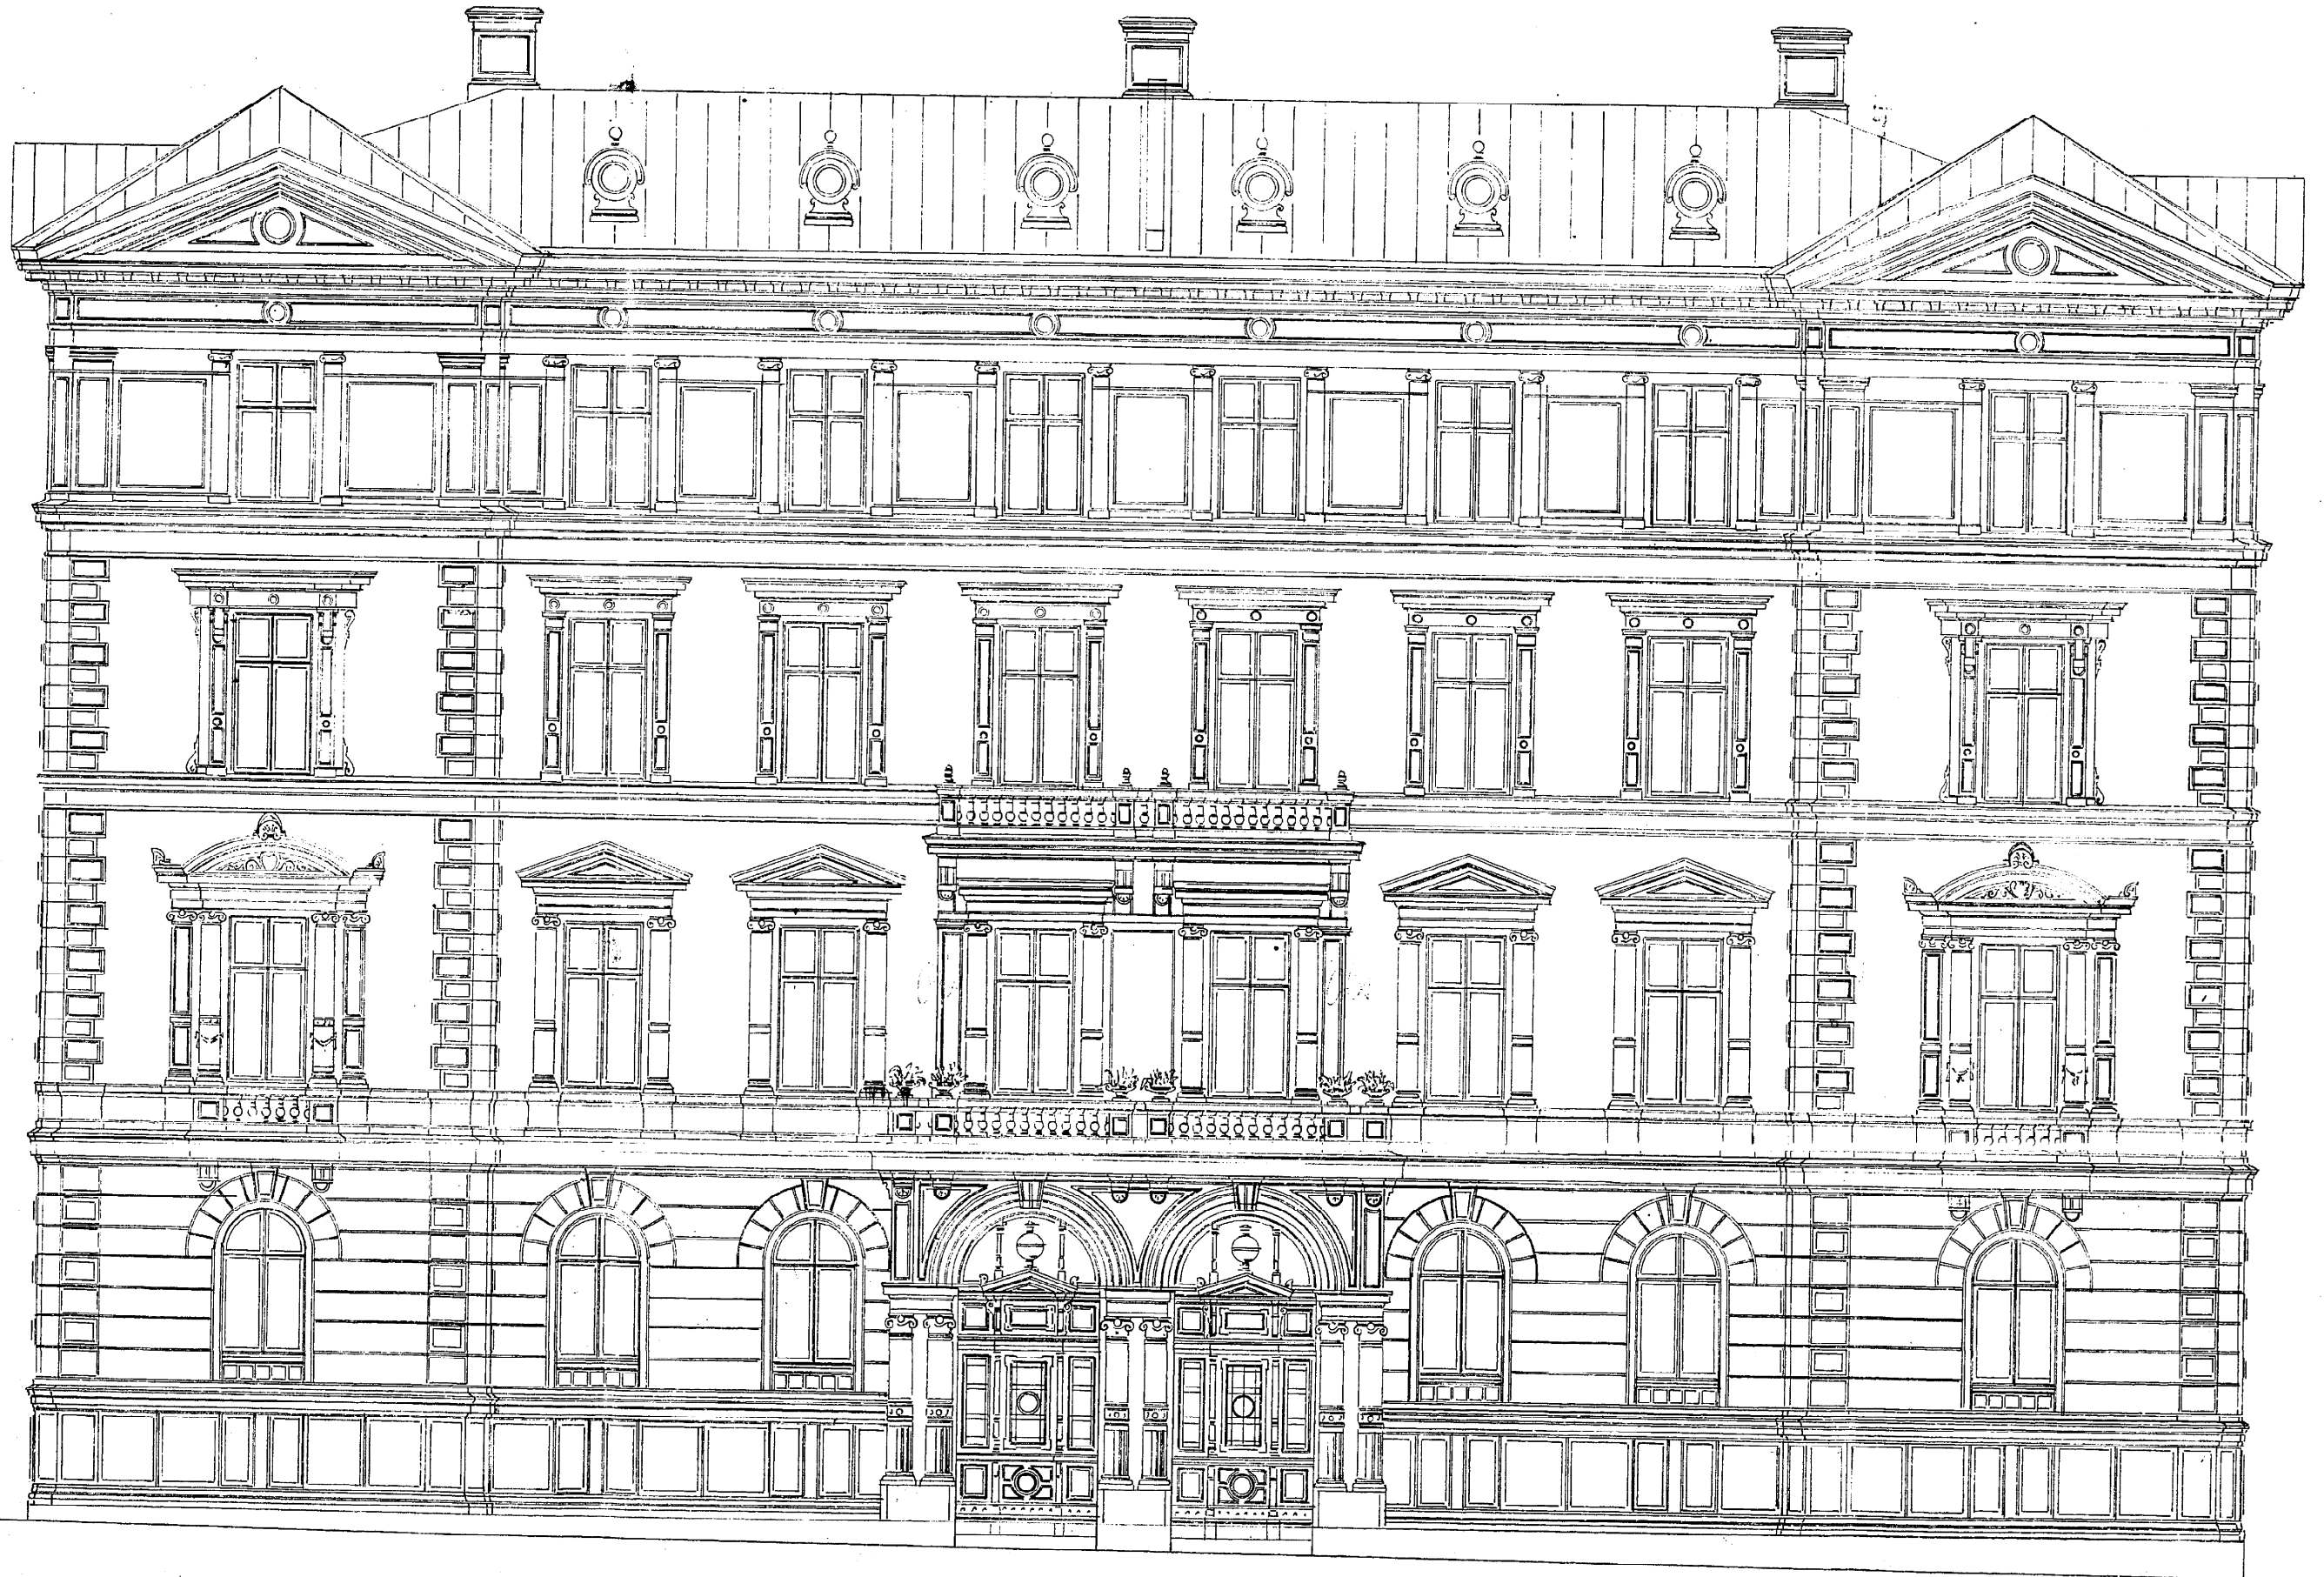

Nr 2566. 7-9
J. a. a. 24. 1879.
H. G.

RITNING TILL NYBYGGNAD Å TOMTEN N^o 2 I 13^{de} ROTEN
Västerleden 1 Ku Alan N^o 2

4761

FACAD ÅT MAGASINSGATAN