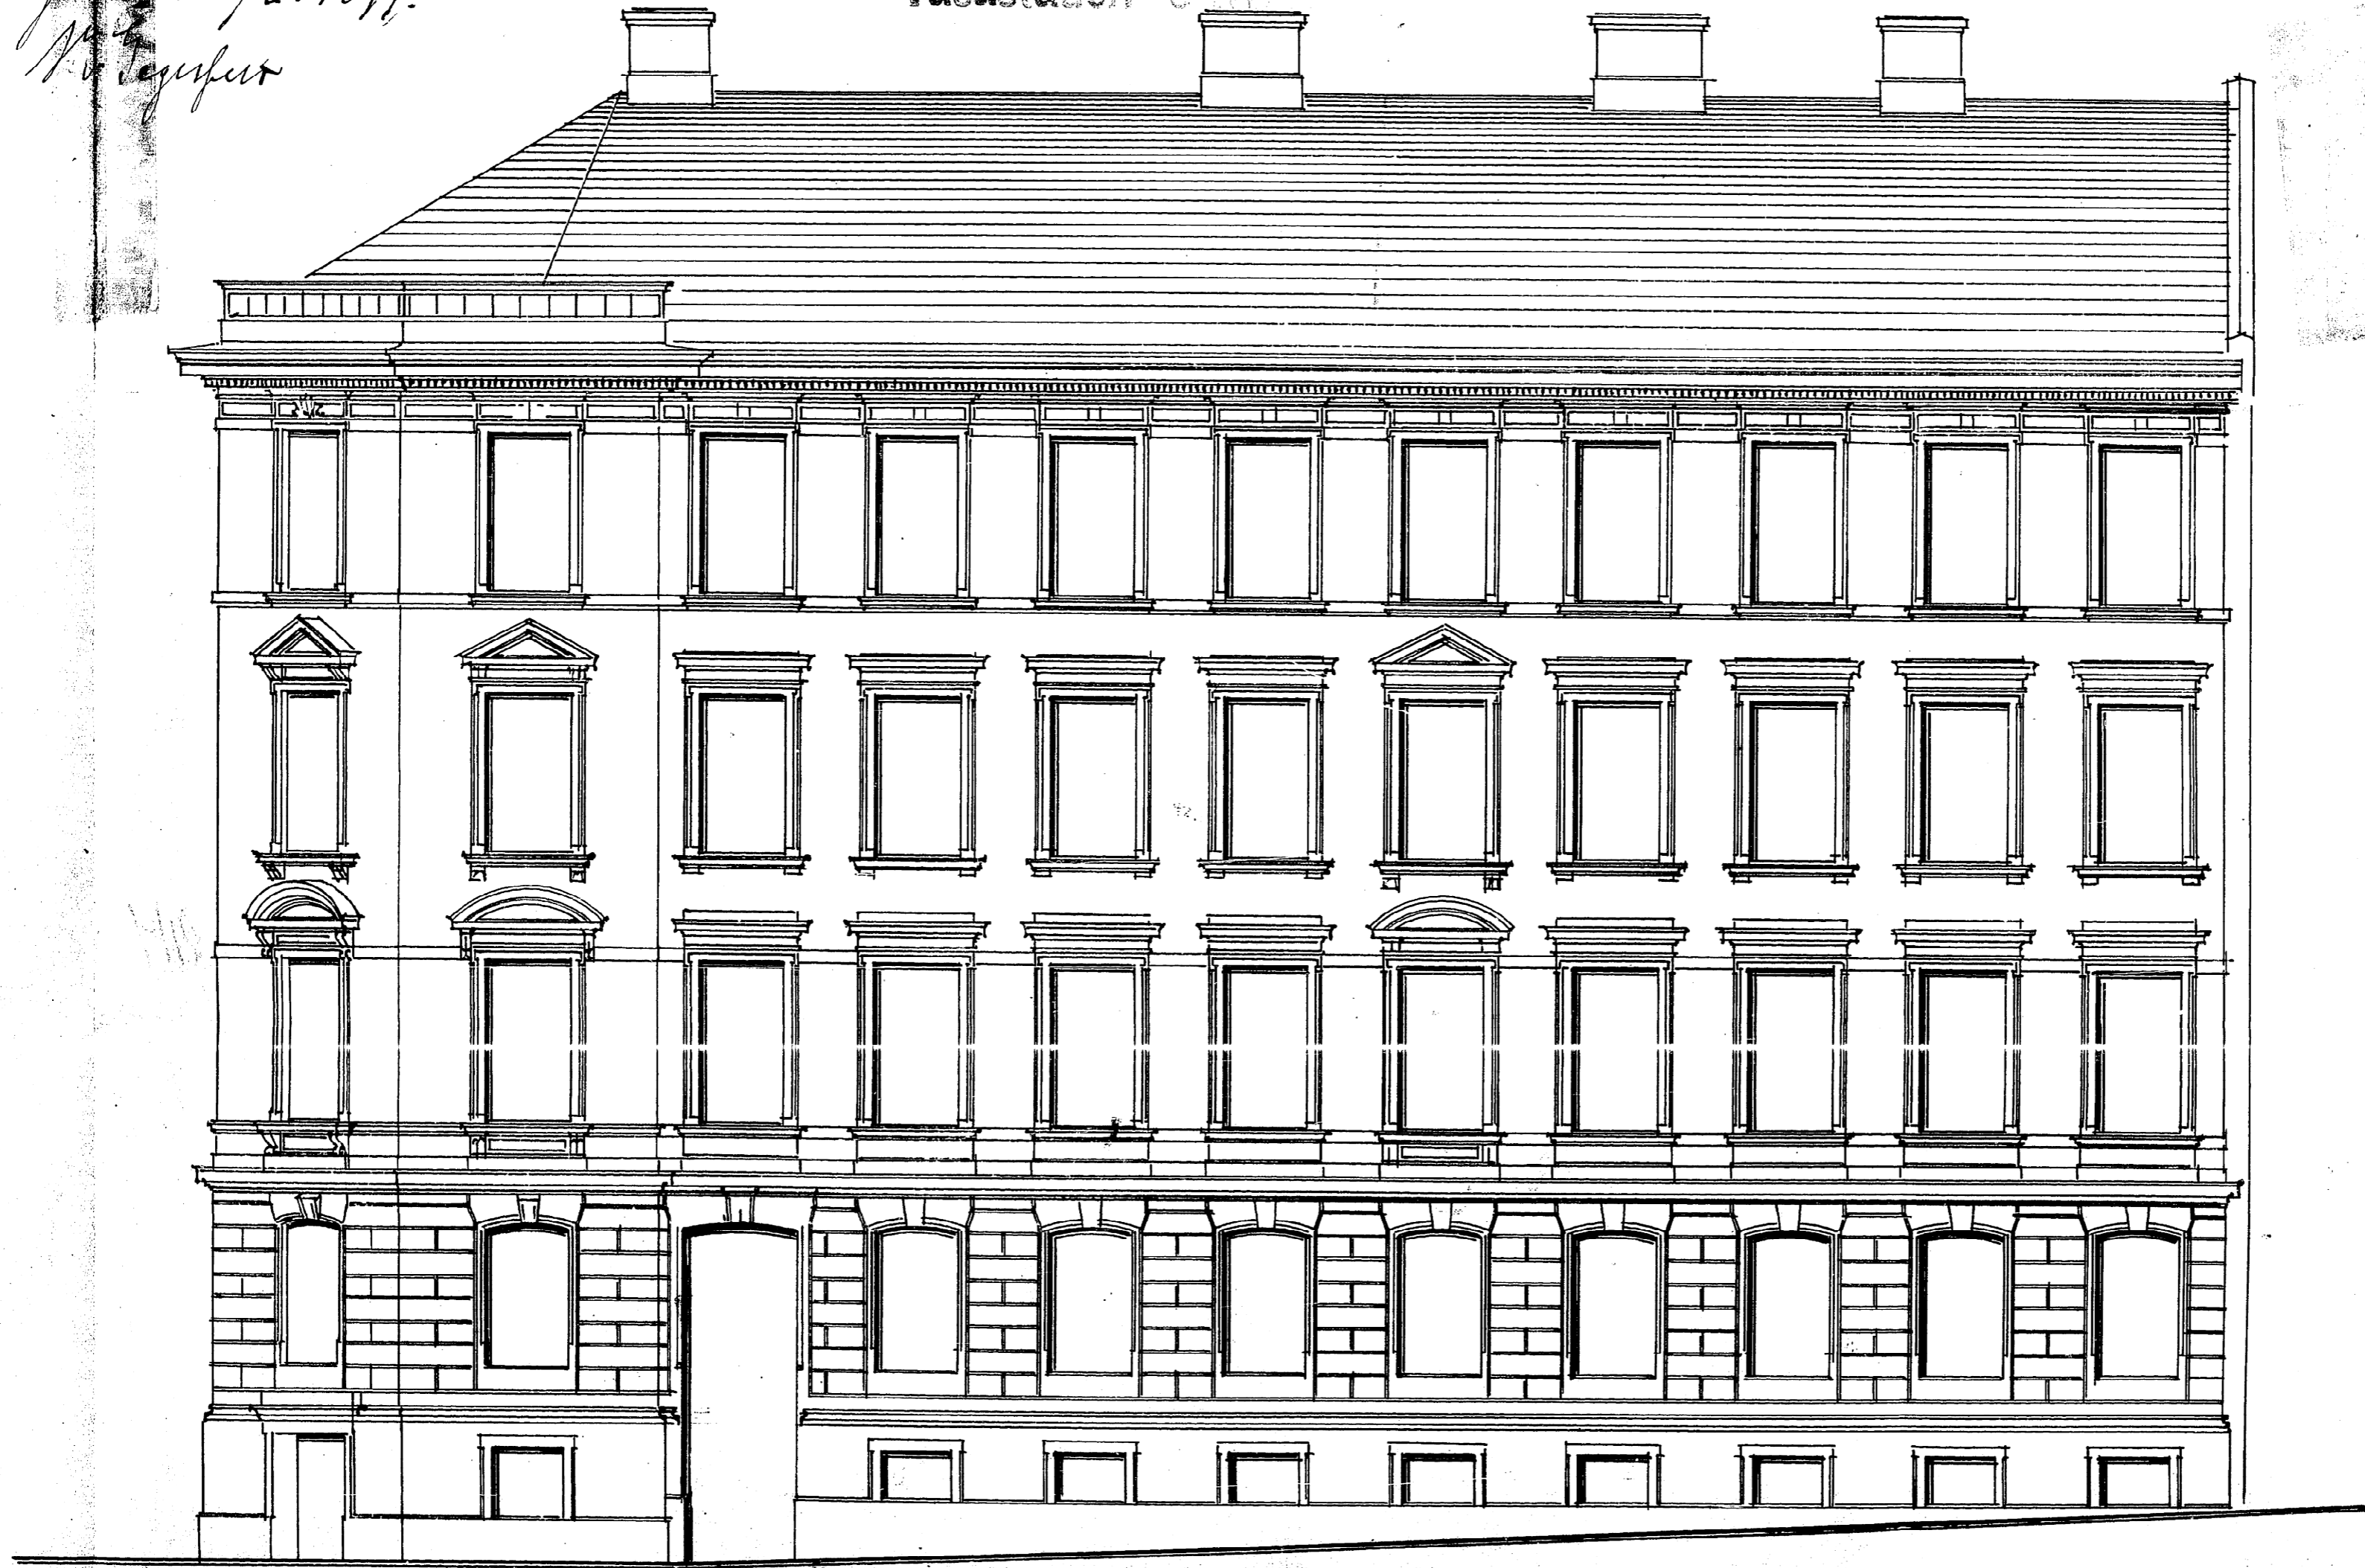

RITNING TILL NYBYGGNAD PÅ TOMTEN N^o 22 i 13. ROTEN.

480006

N^o 2119 2-3

*År 28/2. 1877.
N. J. J. J.*

Vasastaden 9 Ky Andre

49' hög för horn i S.W. — 9

FACADE TILL HAGA-KYRKOGRATAN.