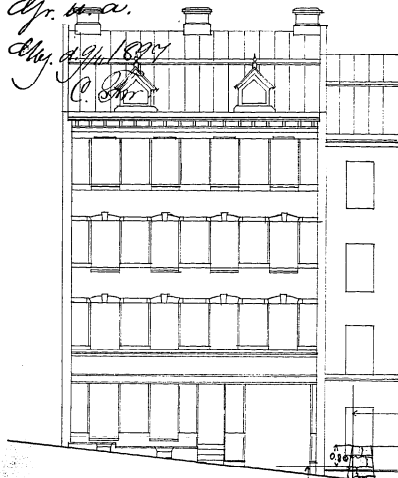

*Kopia*

Ritning till Nybyggnad i Formen N:o 81 A. F. i 13<sup>te</sup> Roken.

480756

N:o 7368.

4. — 7.  
A. J. — a.

Byggnadsnämnden  
C. J. —

Bilad och faststald af Byggnadsnämnden  
i Göteborg den 7/11 1897  
L. —  
L. —

Fasad af N:o 7368 i Fogelbergsgatan.

5.55

6 m.  
Trädgård

6.15

Genomsk. A. B.

Fogelbergsgatan

5.44 m.

Fasad af Trädgården.