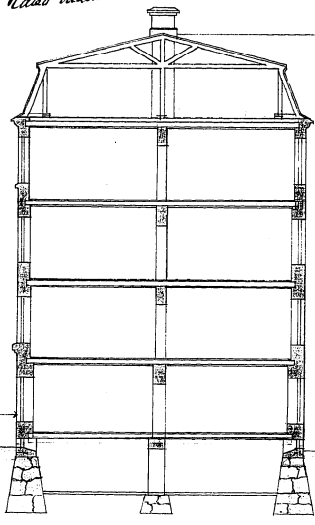

*Kopia*

Ritning till Nybyggnad i Formen N:o 81 A. F. i 13<sup>te</sup> Roken.

480756

N:o 7368.

4. — 7.  
A. J. — a.

Byggnadsnämnden  
C. J. —

Bilad och faststald af Byggnadsnämnden  
i Göteborg den 7/11 1897  
L. —  
L. —

Fasad af N:o 7368 i Fogelbergsgatan.

5.55

6 m.  
Trädgård

6.15

Genomsk. A. B.

Fogelbergsgatan

5.44 m.

Fasad af Trädgården.

0.90 m.

Brandmuren vid X.

Brandmuren vid Y.

*Josef Burman*