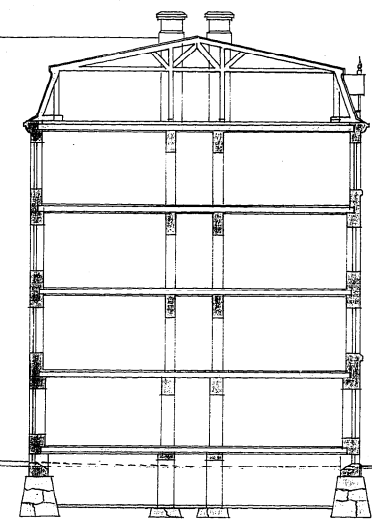

Fasad af N:o 7368 i Fogelbergsgatan.

5.55

6 m.  
Trädgård

6.15

Genomsk. A. B.

Fogelbergsgatan

5.44 m.

Fasad af Trädgården.

0.90 m.

Brandmuren vid X.

Brandmuren vid Y.

*Josef Burman*