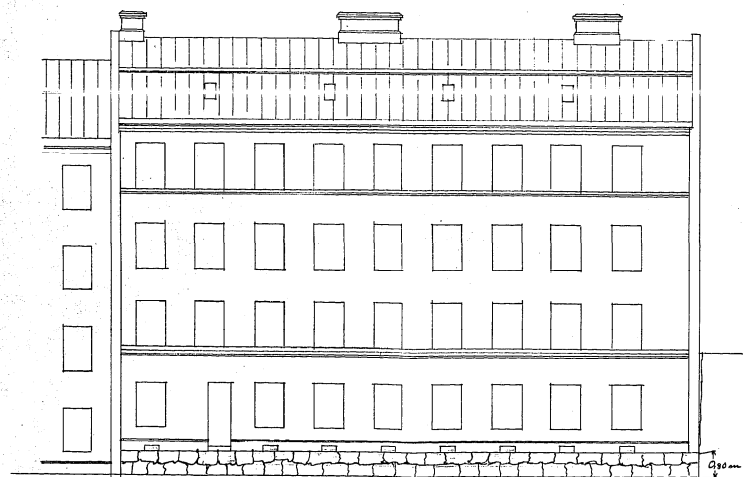

Fasad af N:o 7368 i Fogelbergsgatan.

5.55

6 m.  
Trädgård

6.15

Genomsk. A. B.

Fogelbergsgatan

5.44 m.

Fasad af Trädgården.