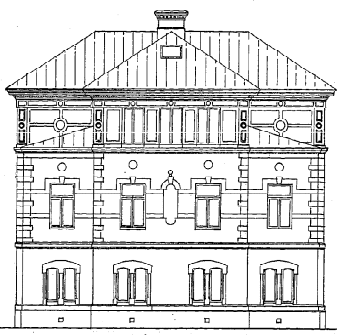

N. 2836.  
G. u. a. 13/4. 1880.  
N. 57

Rekning till nybyggnad å tomten 13:100 i Söteborgs 13<sup>te</sup> stads-  
Vacastaden 11 Kv. Lönner. N<sup>o</sup> 6

Sektion n:o 4. B.

Seade ut Trädgårdsgränden  
(Sv.)

Seade ut väster

Seade ut öster

Köket

Första Våningen

Andra Våningen

Seade ut söder