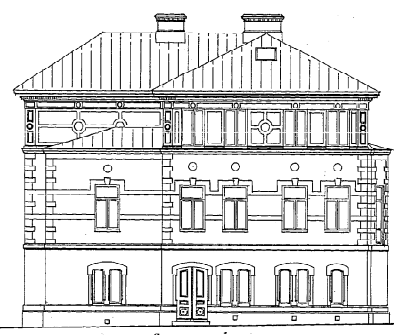

N. 2836.  
G. u. a. 13/4. 1880.  
N. 57

Rekning till nybyggnad å tomten 13:100 i Söteborgs 13<sup>te</sup> stads-  
Vacastaden 11 Kv. Lönner. N<sup>o</sup> 6

Sektion n:o 4. B.

Seade ut Trädgårdsgränden  
(Sv.)

Seade ut väster

Seade ut öster

Köket

Första Våningen

Andra Våningen

Seade ut söder