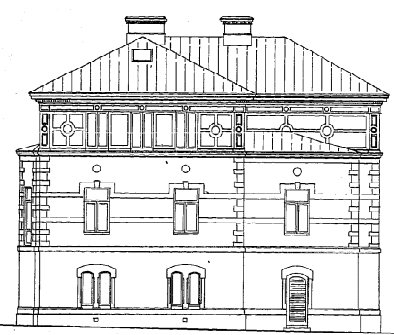

N. 2836.  
G. u. a. 13/4. 1880.  
N. 57

Rekning till nybyggnad å tomten 13:100 i Söteborgs 13<sup>te</sup> stads-  
Vacastaden 11 Kv. Lönner. N<sup>o</sup> 6

Sektion n:o 4. B.

Seade ut Trädgårdsgränden  
(Sv.)

Seade ut väster

Seade ut öster

Köket

Första Våningen

Andra Våningen

Seade ut söder