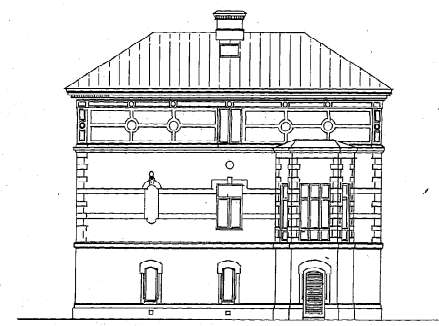

N. 2836.  
G. u. a. 13/4. 1880.  
N. 57

Rekning till nybyggnad å tomten 13:100 i Söteborgs 13<sup>te</sup> stads-  
Vacastaden 11 Kv. Lönner. N<sup>o</sup> 6

Sektion n:o 4. B.

Seade ut Trädgårdsgränden  
(Sv.)

Seade ut väster

Seade ut öster

Köket

Första Våningen

Andra Våningen

Seade ut söder