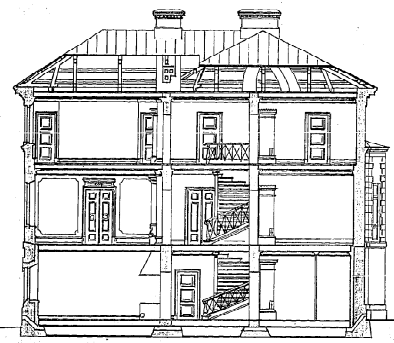

N. 2836.  
G. u. a. 13/4. 1880.  
N. 57

Rekning till nybyggnad å tomten 13:100 i Söteborgs 13<sup>te</sup> stads-  
Vacastaden 11 Kv. Lönner. N<sup>o</sup> 6

Sektion n:o 4. B.

Seade ut Trädgårdsgränden  
(Sv.)

Seade ut väster

Seade ut öster

Köket

Första Våningen

Andra Våningen

Seade ut söder