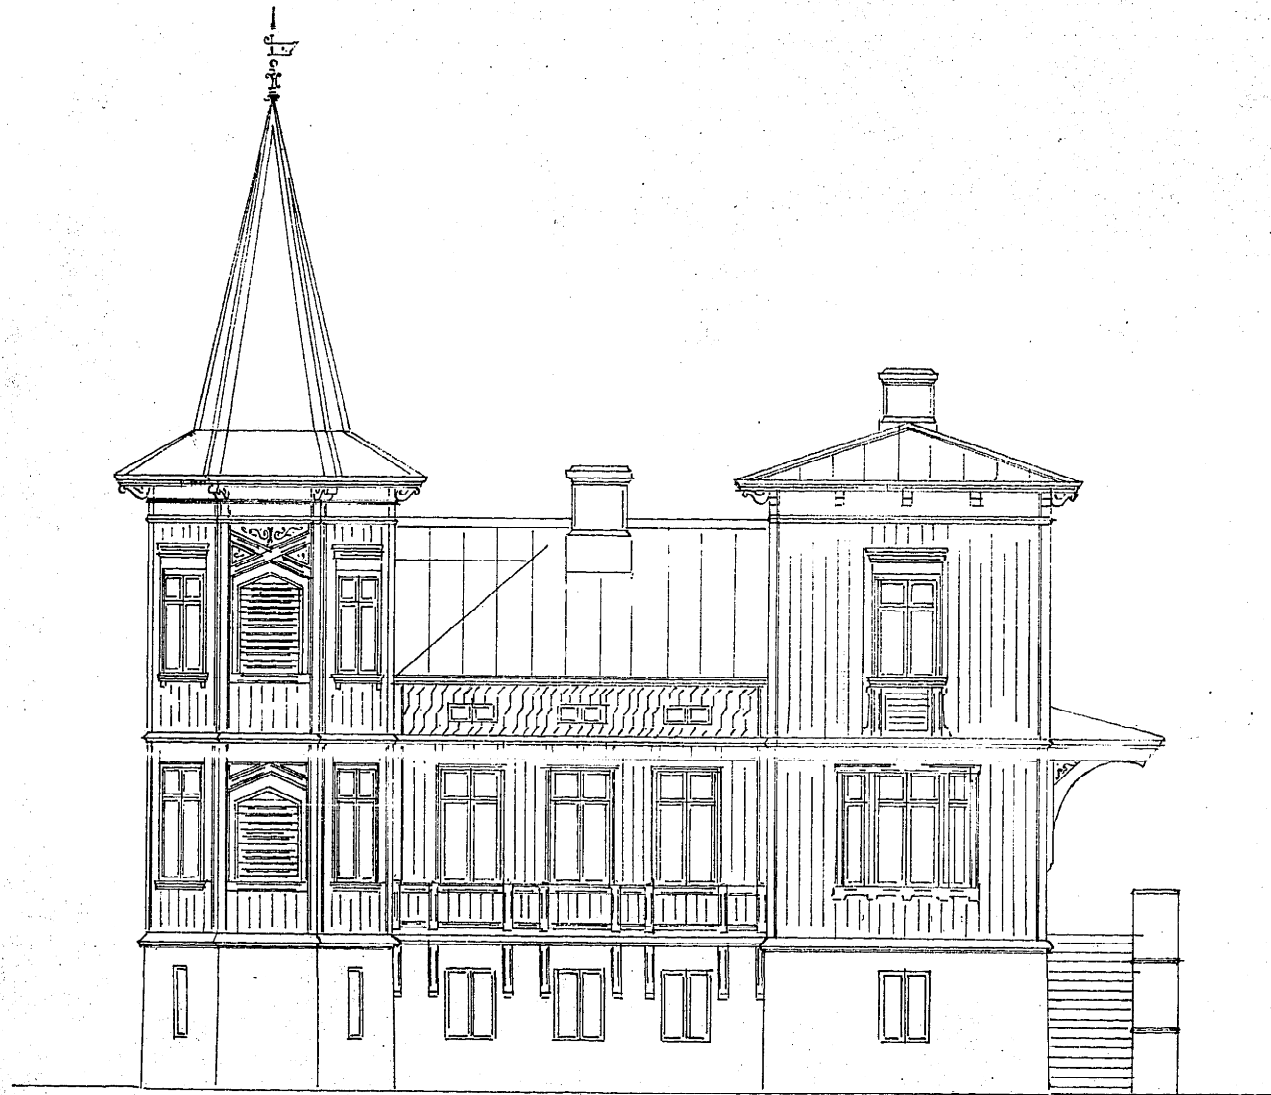

N^o 2526 4-4
A. M. v. 6/4. 1878
N. M.

RITNING TILL NYBYGGNAD Å TOMTEN N^o 104 I 13^{de} RUTEN.

Varastaden 11 Kv. Länken 7

— FAÇADE MOT NORR —

— FAÇADE MOT VESTER —