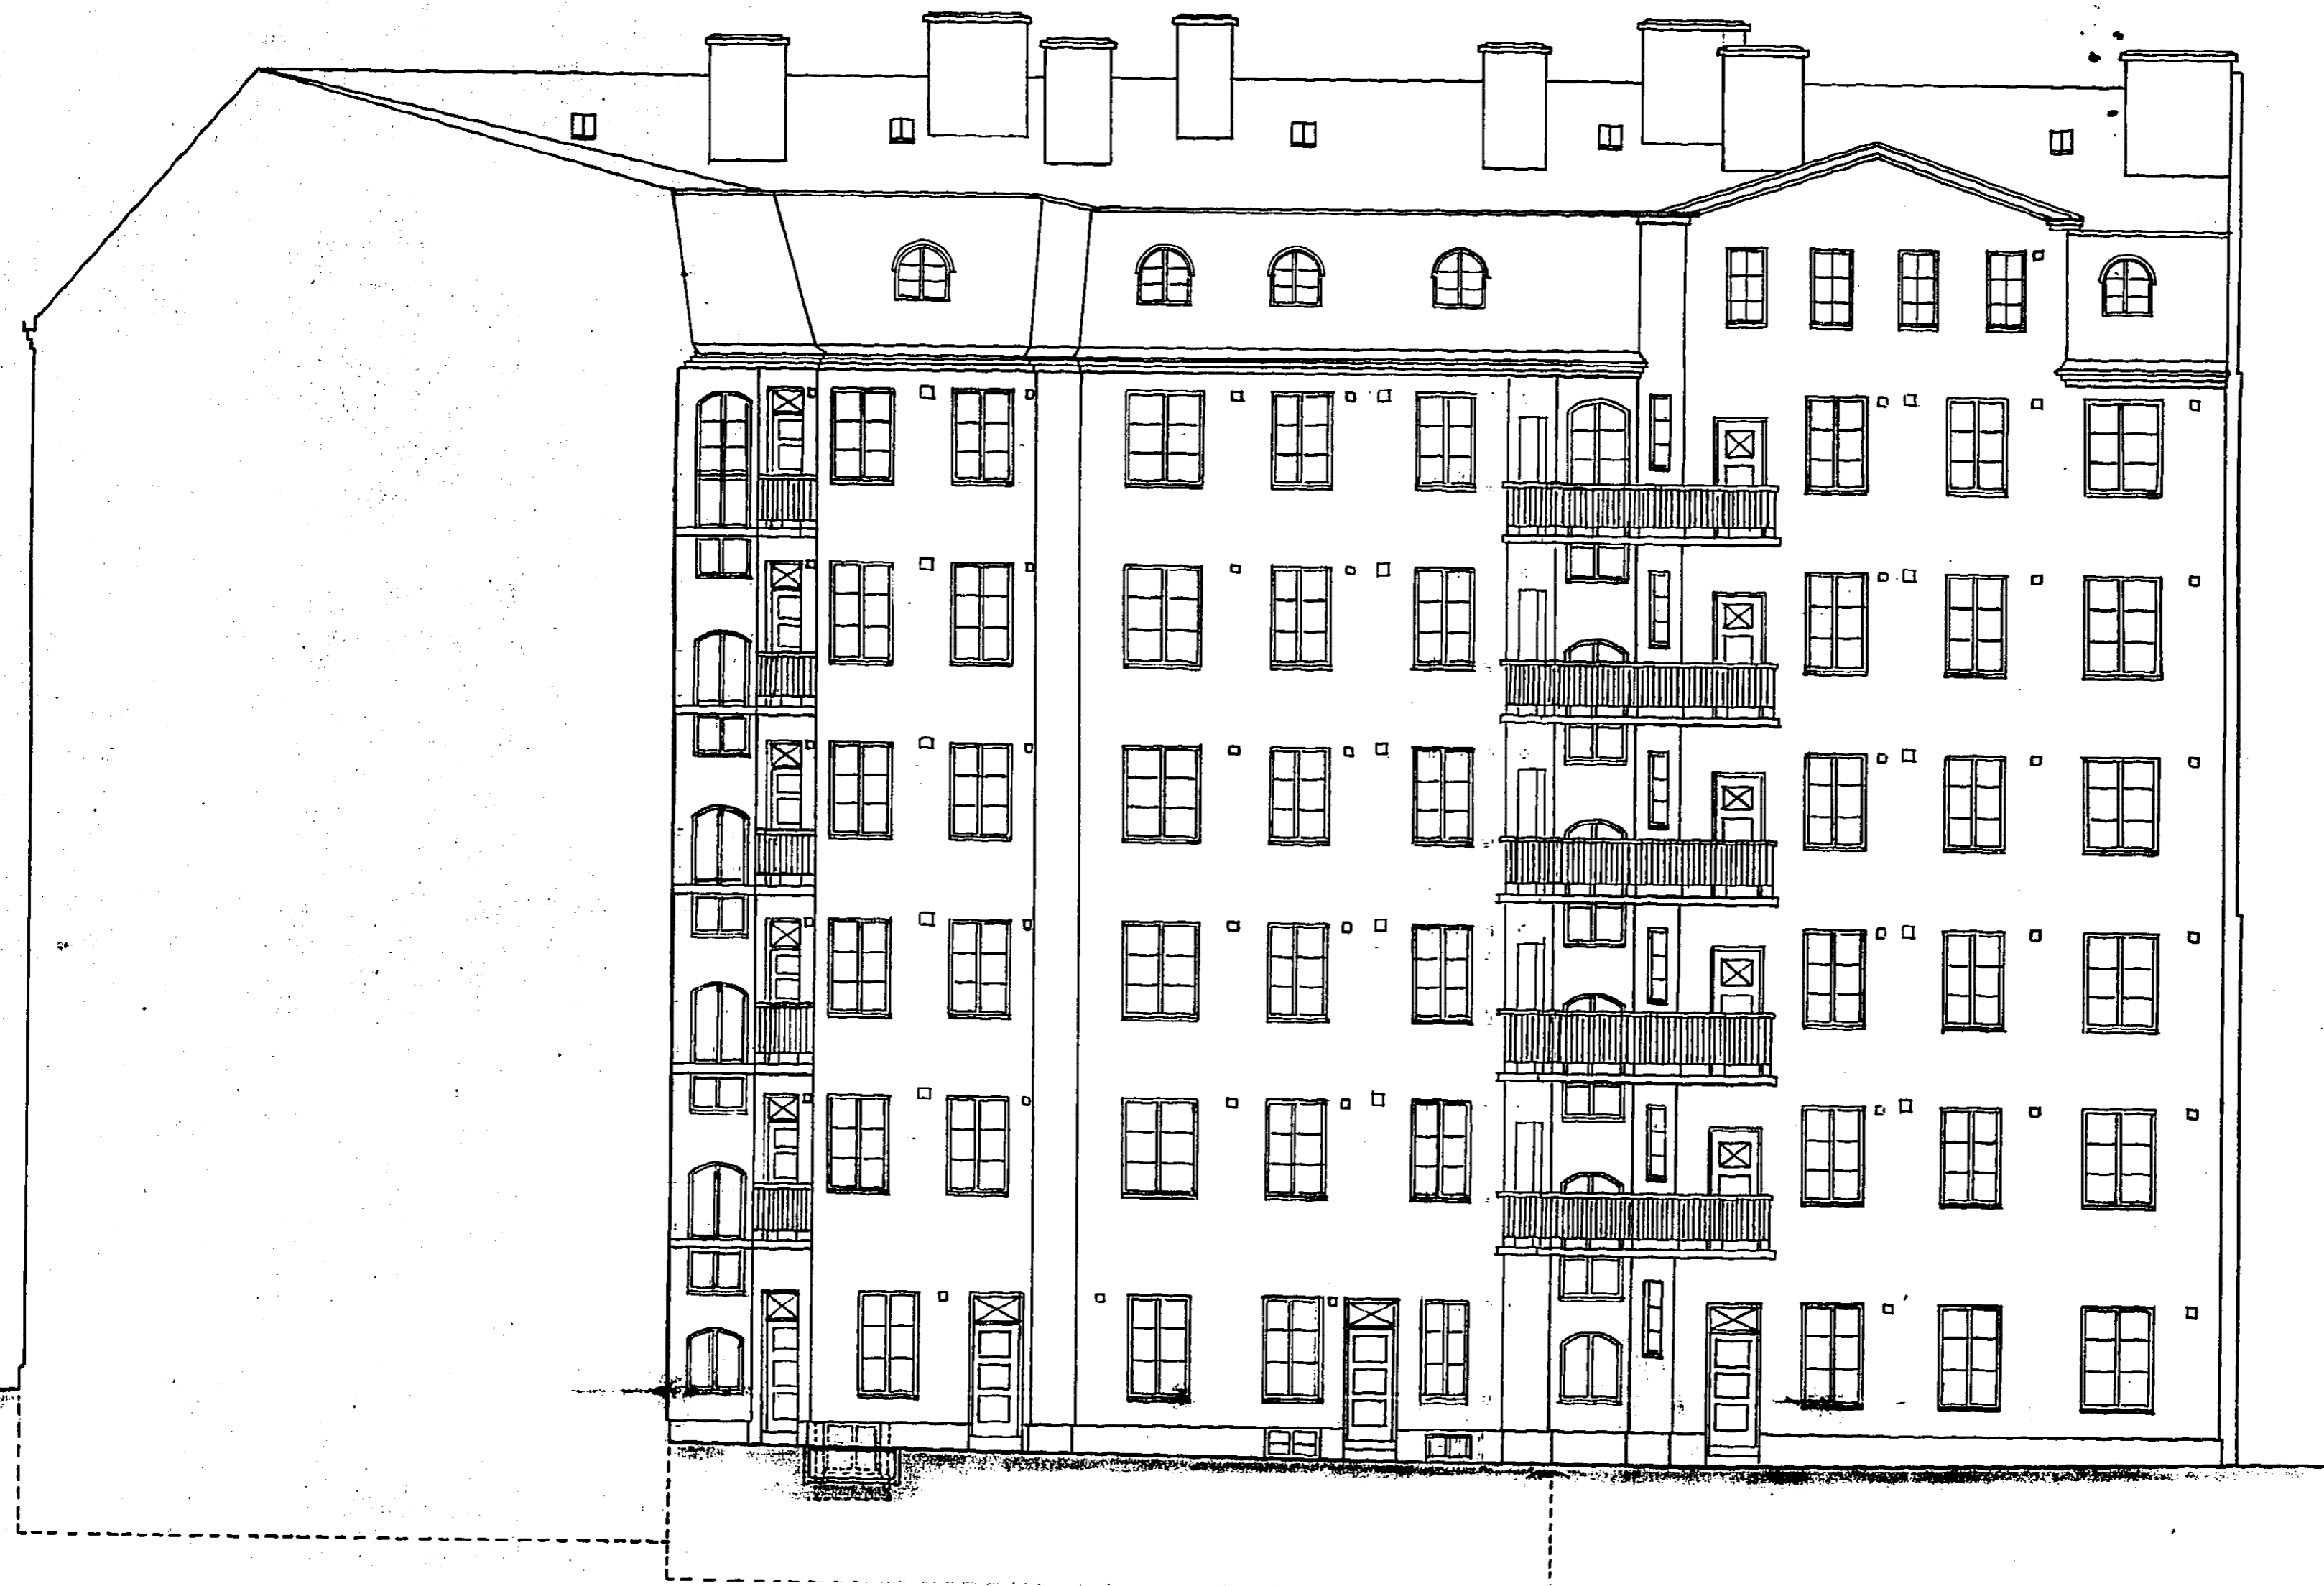

NYBYGGNAD Å TOMTEN N^o 1. I 23 KV. DROTTHINGHOLM, LORENSBERG, GÖTEBORG.

Byggnadsnämnden
Göteborg den 6/5 1924 333352
Sveff
Sveff

Byggnadsnämnden i Göteborg
3 stadsafdelningar, den 29/4 1924
Sveff
Lenn Svkr. Eric Linder.

Stadsbyggnads
den 3/2 1924

3-16

Olof Wiksgatan

GÄRDSFASAD.

Göteborg i Mars. 1924.