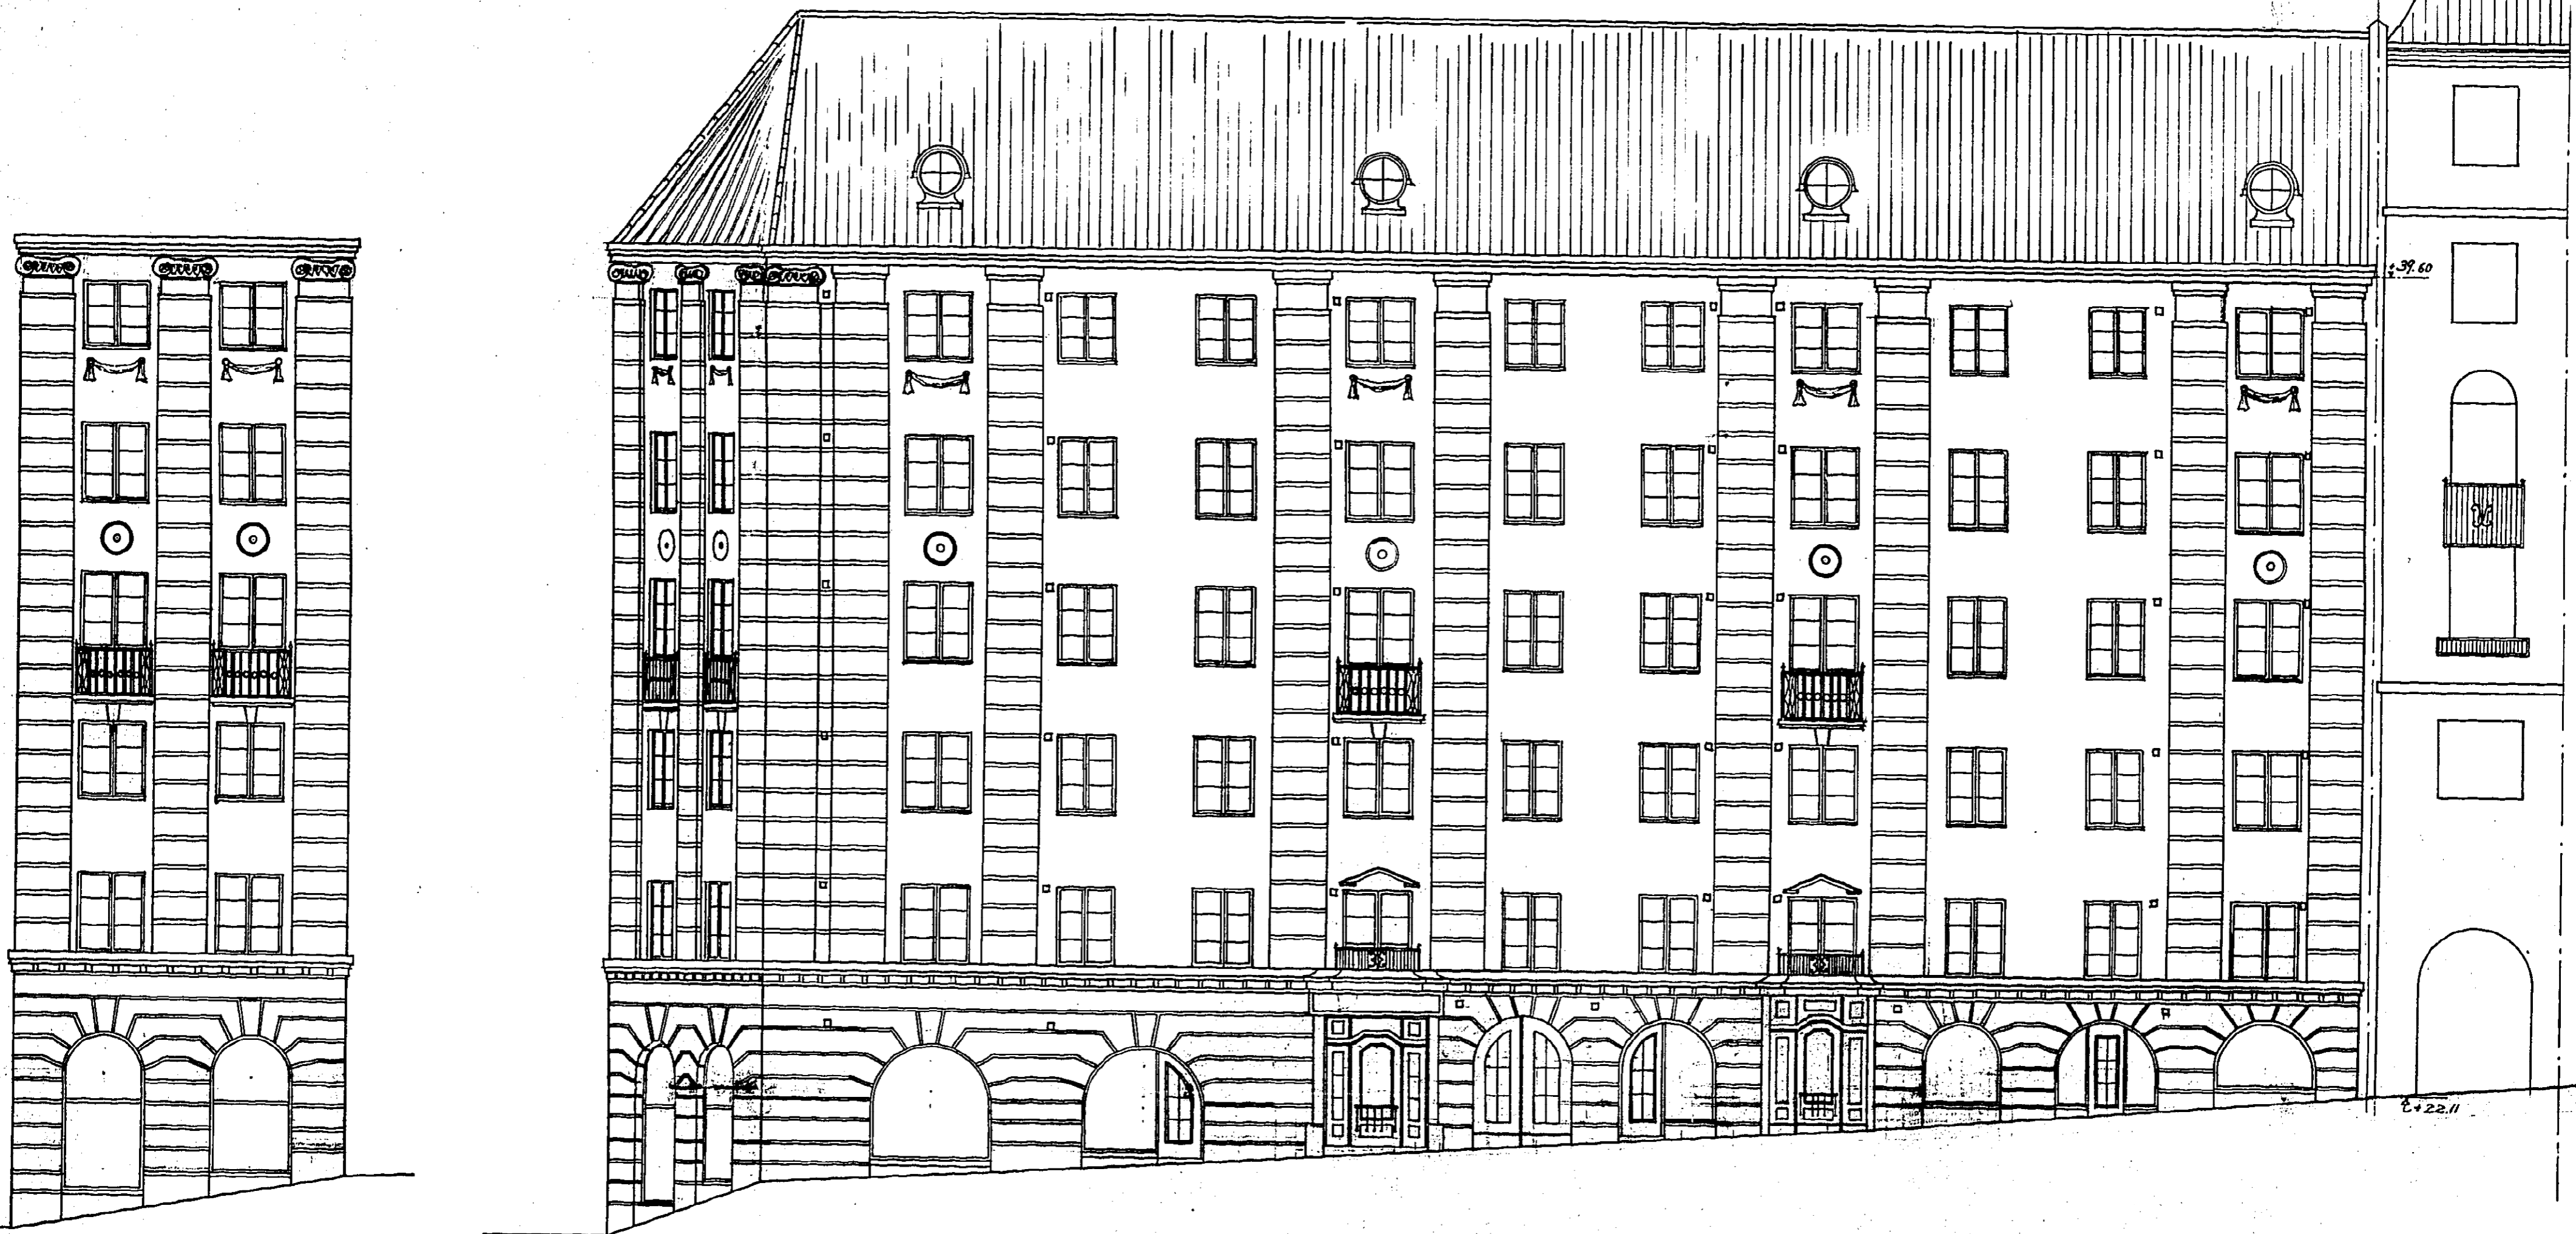

NYBYGGNAD Å TOMTEN N^o 1. I 23 KV. DROTTNINGHOLM, LORENSBERG, GÖTEBORG.

6/5 1924 333351
H. M. M. M. M.

Godkänd: Sjöberg i drömskammaren,
i sades utförelsen, den 29/4... 1924

Lösenverk. Eric's Arkitekt.

Slutbesiktigat
den 3/12 1925

Kopia
2-16

HÖRNFASAD.

FASAD MOT OLOF WIKSGATAN

SKALA. 1:100.

Göteborg i Mars 1924.

H. M. M. M. M.