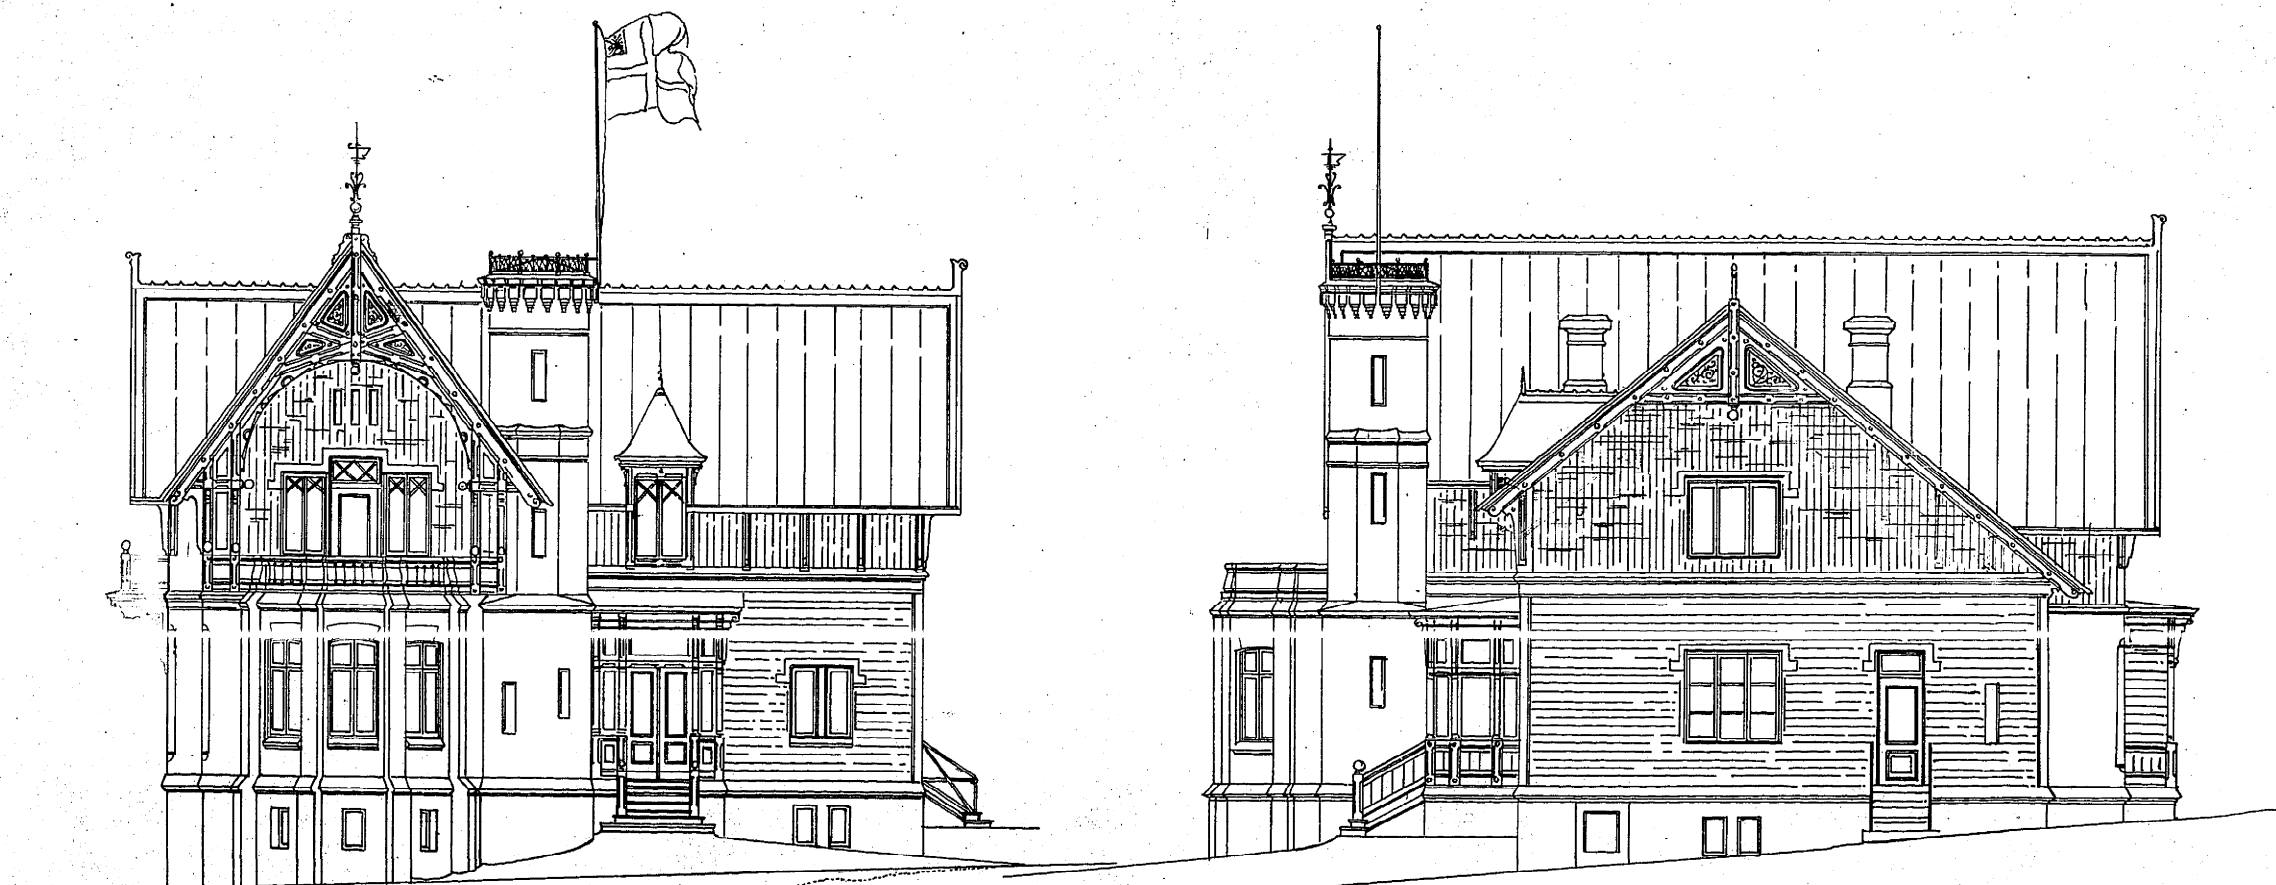

N^o 2541

ε-κ

pr. u. a. 20/11. 1878.

N. S.

RITNING TILL NYBYGGNAD Å TOMTEN N^o105 I 13^{de} ROTEN.

Vasastaden 11 Kv. Lönnen N^o 8

FAÇADE MOT NORR.

FAÇADE MOT WESTER.