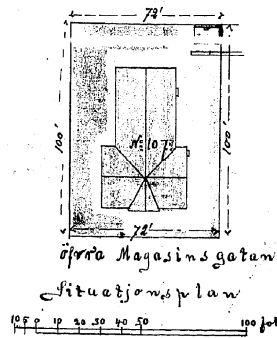

ritning till en byggnad af trä att uppföras på Tomten n:o 10 i Stadens 13^{de} Rote, Vasastaden 11 Kv. Lönner. N:o 10

N:o 2516
J. v. a. 2/4 1877.
S. S.

Facad

Facad åt öfra Magasins gatan

Genomskärning a-b

Scale bar: 0 5 10 20 30 40 50 fot

afstämning i april 1877