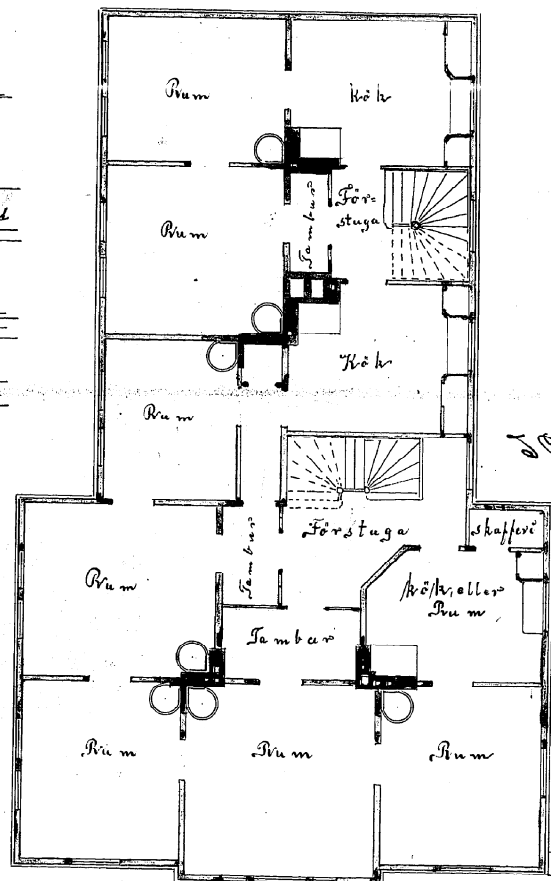

ritning till en byggnad af trä att uppföras på Tomten n:o 10 i Stadens 13^{de} Rote, Vasastaden 11 Kv. Lönner. N:o 10

N:o 2516
J. v. a. 2/4 1877.
S. S.

Facad

Facad åt öfra Magasins gatan

Genomskärning a-b

Scale bar: 0 5 10 20 30 40 50 fot

afstämning i april 1877