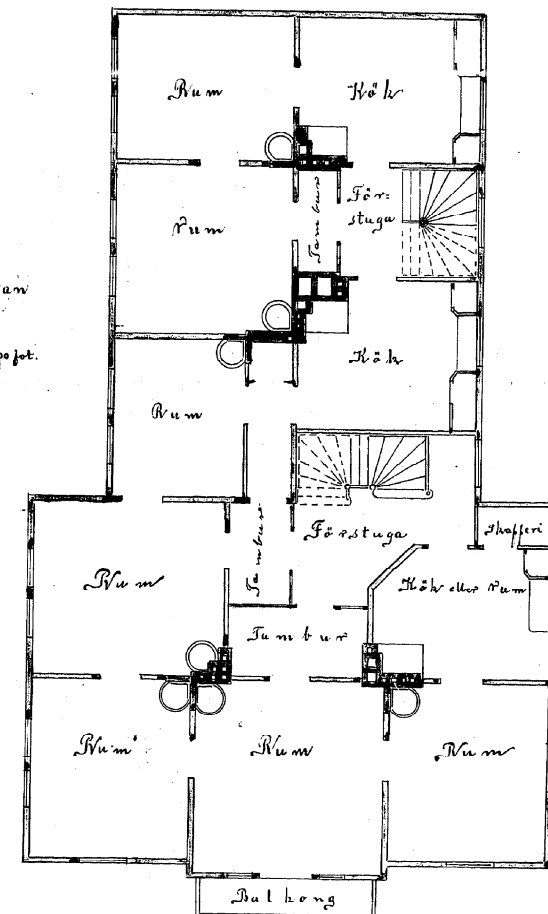

ritning till en byggnad af trä att uppföras på Tomten n:o 10 i Stadens 13^{de} Rote, Vasastaden 11 Kv. Lönner. N:o 10

N:o 2516
J. v. a. 2/4 1877.
S. S.

Facad

Facad åt öfra Magasins gatan

Genomskärning a-b

Scale bar: 0 5 10 20 30 40 50 fot

afstämning i april 1877