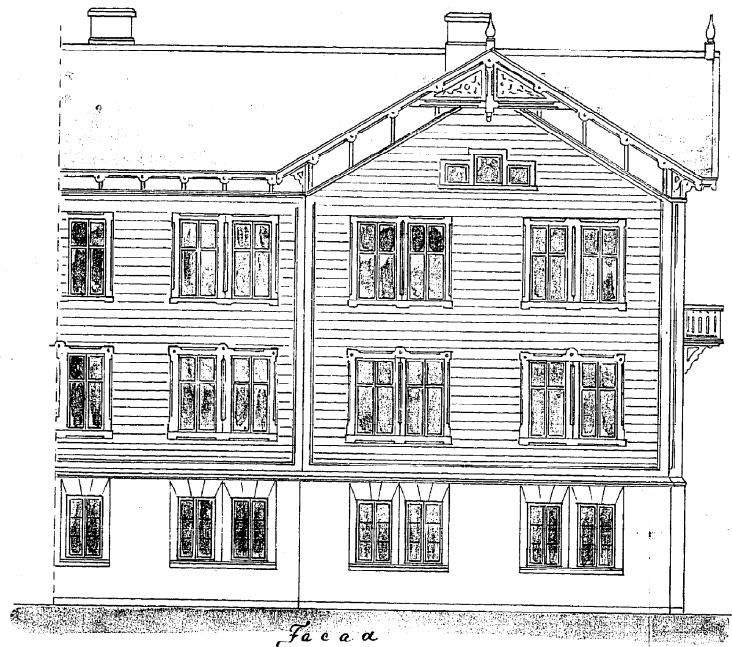

ritning till en byggnad af trä att uppföras på Tomten n:o 10 i Stadens 13^{de} Rote, Vasastaden 11 Kv. Lönner. N:o 10

N:o 2516
J. v. a. 2/4 1877.
S. S.

Facad

Facad åt öfra Magasins gatan

Genomskärning a-b

Scale bar: 0 5 10 20 30 40 50 fot

afstämning i april 1877