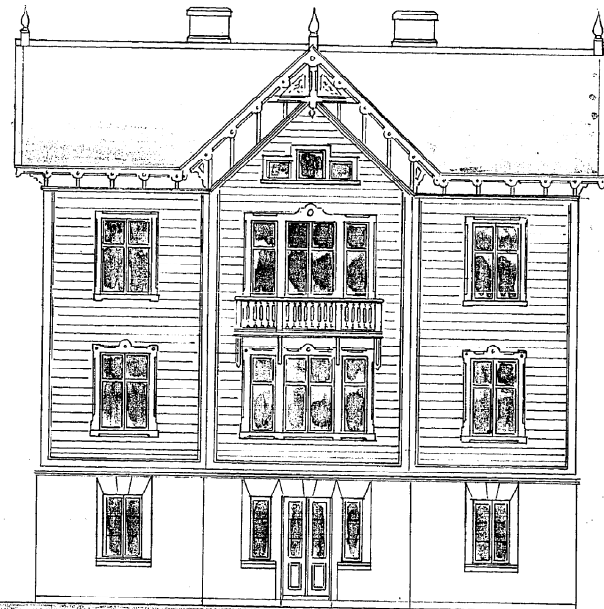

ritning till en byggnad af trä att uppföras på Tomten n:o 10 i Stadens 13^{de} Rote, Vasastaden 11 Kv. Lönner. N:o 10

N:o 2516
J. v. a. 2/4 1877.
S. S.

Facad

Facad åt öfra Magasins gatan

Genomskärning a-b

Scale bar: 0 5 10 20 30 40 50 fot

afstämning i april 1877