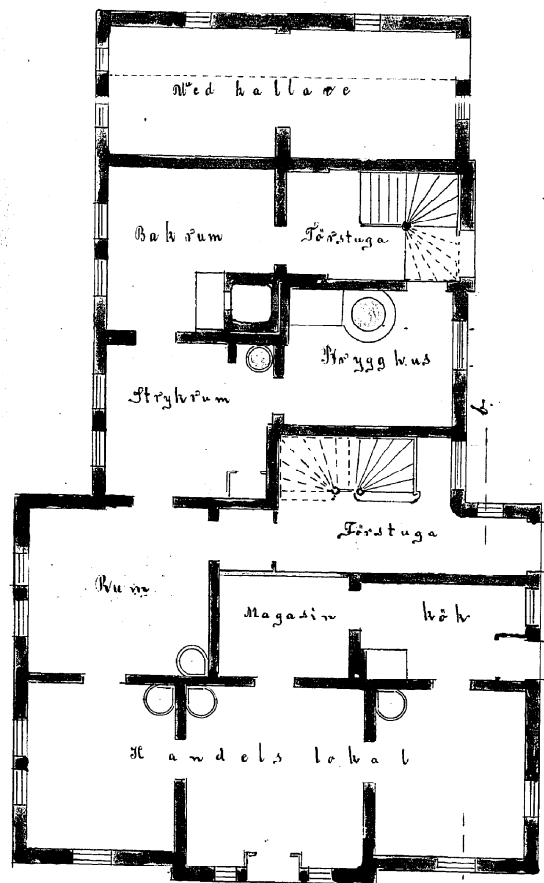

ritning till en byggnad af trä att uppföras på Tomten n:o 10 i Stadens 13^{de} Rote, Vasastaden 11 Kv. Lönner. N:o 10

N:o 2516
J. v. a. 2/4 1877.
S. S.

Facad

Facad åt öfra Magasins gatan

Genomskärning a-b

Scale bar: 0 5 10 20 30 40 50 fot

afstämning i april 1877