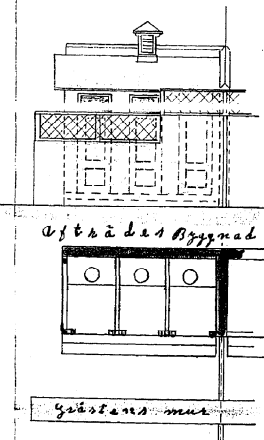

ritning till en byggnad af trä att uppföras på Tomten n:o 10 i Stadens 13^{de} Rote, Vasastaden 11 Kv. Lönner. N:o 10

N:o 2516
J. v. a. 2/4 1877.
S. S.

Facad

Facad åt öfra Magasins gatan

Genomskärning a-b

Scale bar: 0 5 10 20 30 40 50 fot

afstämning i april 1877