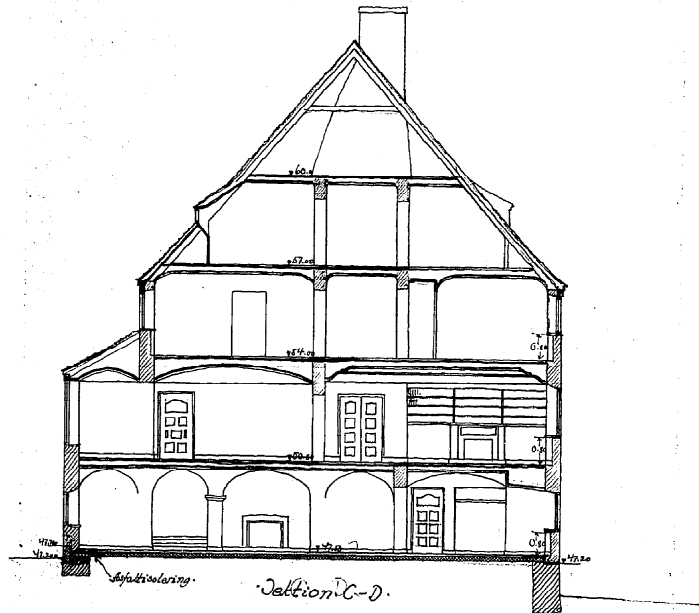

RITNING TILL BOSTADSNUM-Å TOMT N: 3-10: KVART 14: RÖTEN GÖTEBORG
FÖR GROSSHANDL. MÅRTEN LINTON.

Lorensberg 10 Kv. Koberg A: 3

Billad och förklarad af Byggnadsnämnden
i Göteborg den 21 Sept. 1915;
Svev. 1915

332455

Arch. R. Ericsson.

N: 1.

KOPIA
13240
2-2.

Arvid Bjerk. & R. O. Jönsson.
Arkitekter. Göteborg.
Svev. 1915