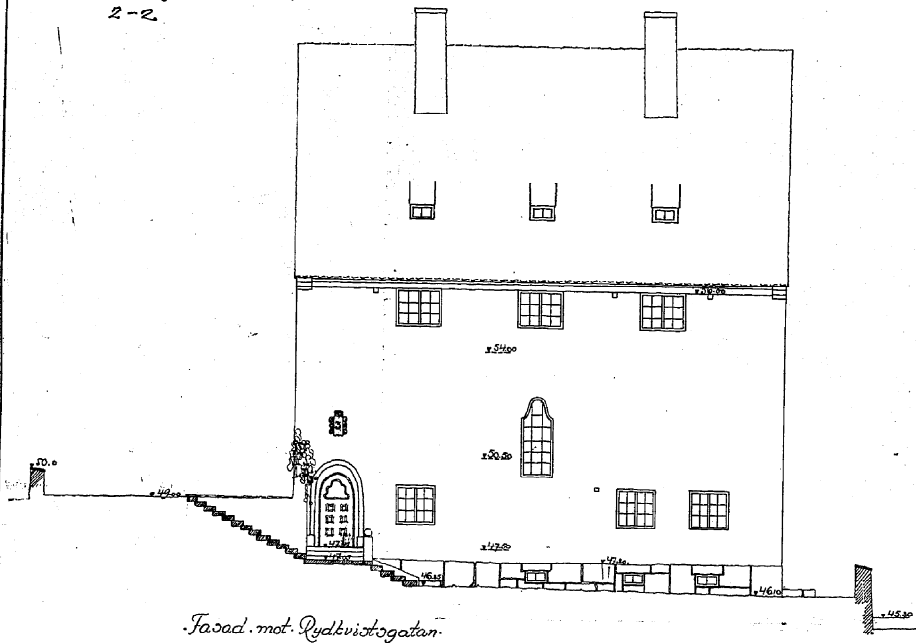

RITNING TILL BOSTADSNUM-Å TOMT N: 3-10: KVART 14: RÖTEN GÖTEBORG
FÖR GROSSHANDL. MÅRTEN LINTON.

Lorensberg 10 Kv. Koberg A: 3

Billad och förklarad af Byggnadsnämnden
i Göteborg den 21 Sept. 1915;
Svev. 1915

332455

Arch. R. Ericsson.

N: 1.

KOPIA
13240
2-2.

Arvid Bjerk. & R. O. Jönsson.
Arkitekter. Göteborg.
Svev. 1915