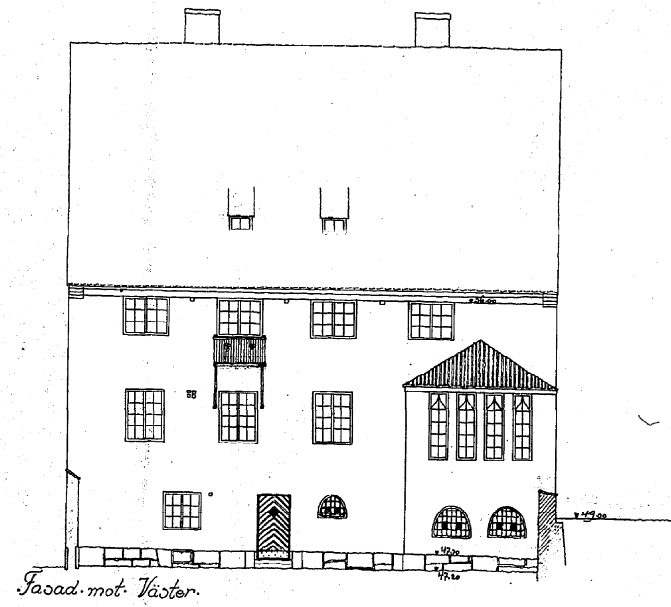

RITNING TILL BOSTADSNUM-Å TOMT N: 3-10: KVART 14: RÖTEN GÖTEBORG
FÖR GROSSHANDL. MÅRTEN LINTON.

Lorensberg 10 Kv. Koberg A: 3

Billad och förklarad af Byggnadsnämnden
i Göteborg den 21 Sept. 1915;
Svev. 1915

332455

Arch. R. Ericsson.

N: 1.

KOPIA
13240
2-2.

Arvid Bjerk. & R. O. Jönsson.
Arkitekter. Göteborg.
Svev. 1915