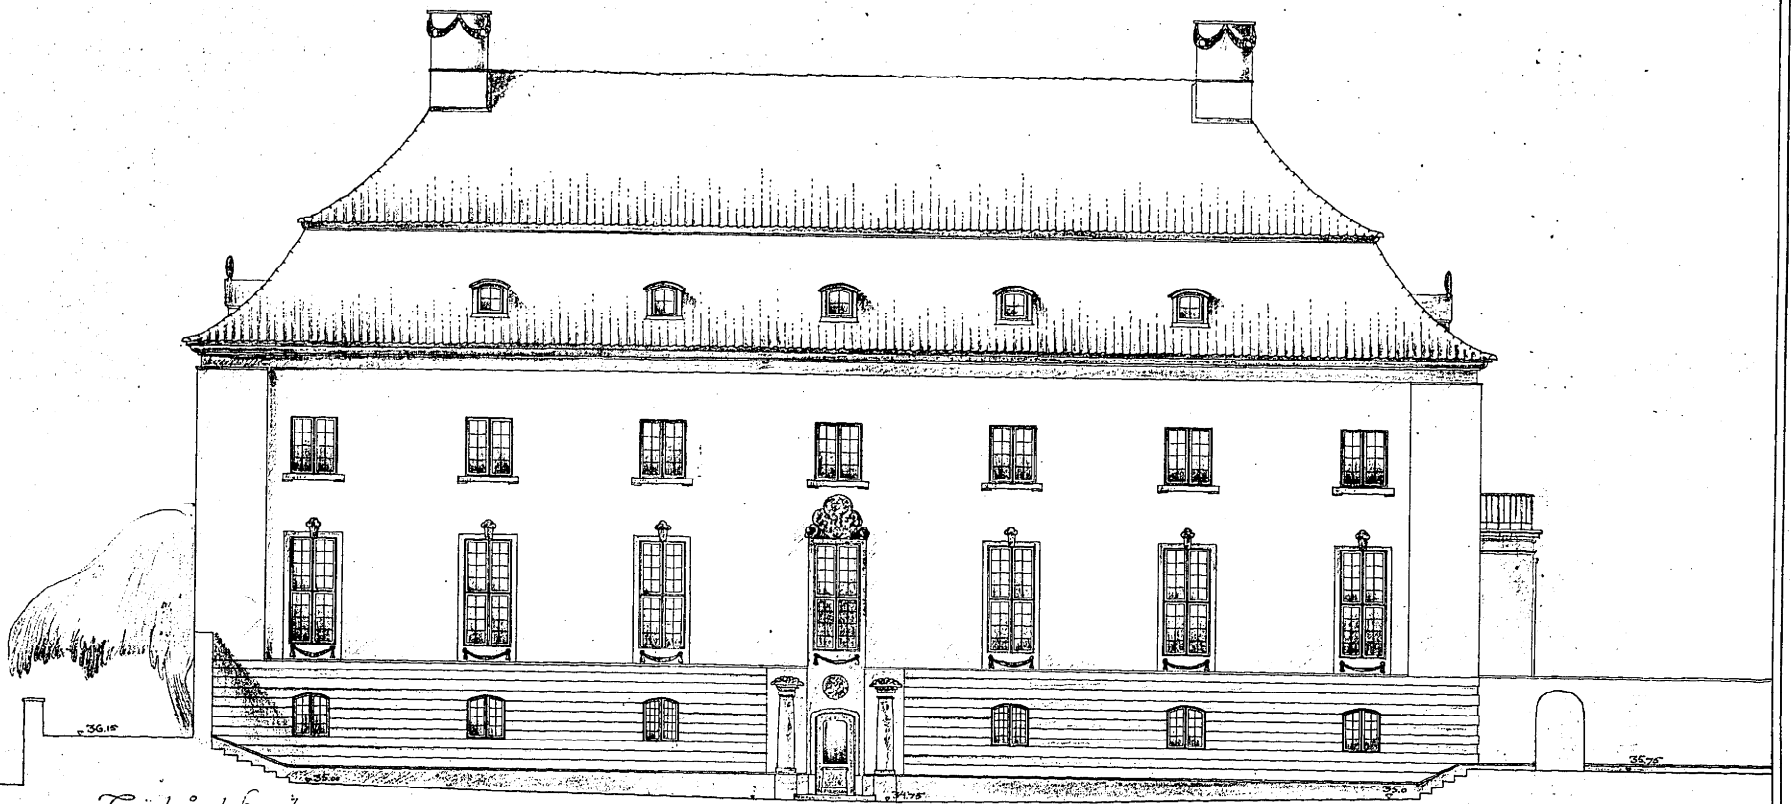

Delin
Sept 1919

332597

RITNING TIL BYGGNAD PÅ TOMT N^o 10 I HORN 10^{de} KVARTERET AV 1^{de} ROTEN I GÖTEBORG:

KOPIA
15333
2-4

Lorensberg 10 Kv. Yoberg N^o 10 :

Trädgårdsfasaden

Sydöstra fasaden

Göteborg, Sept. 1919
Lijfström