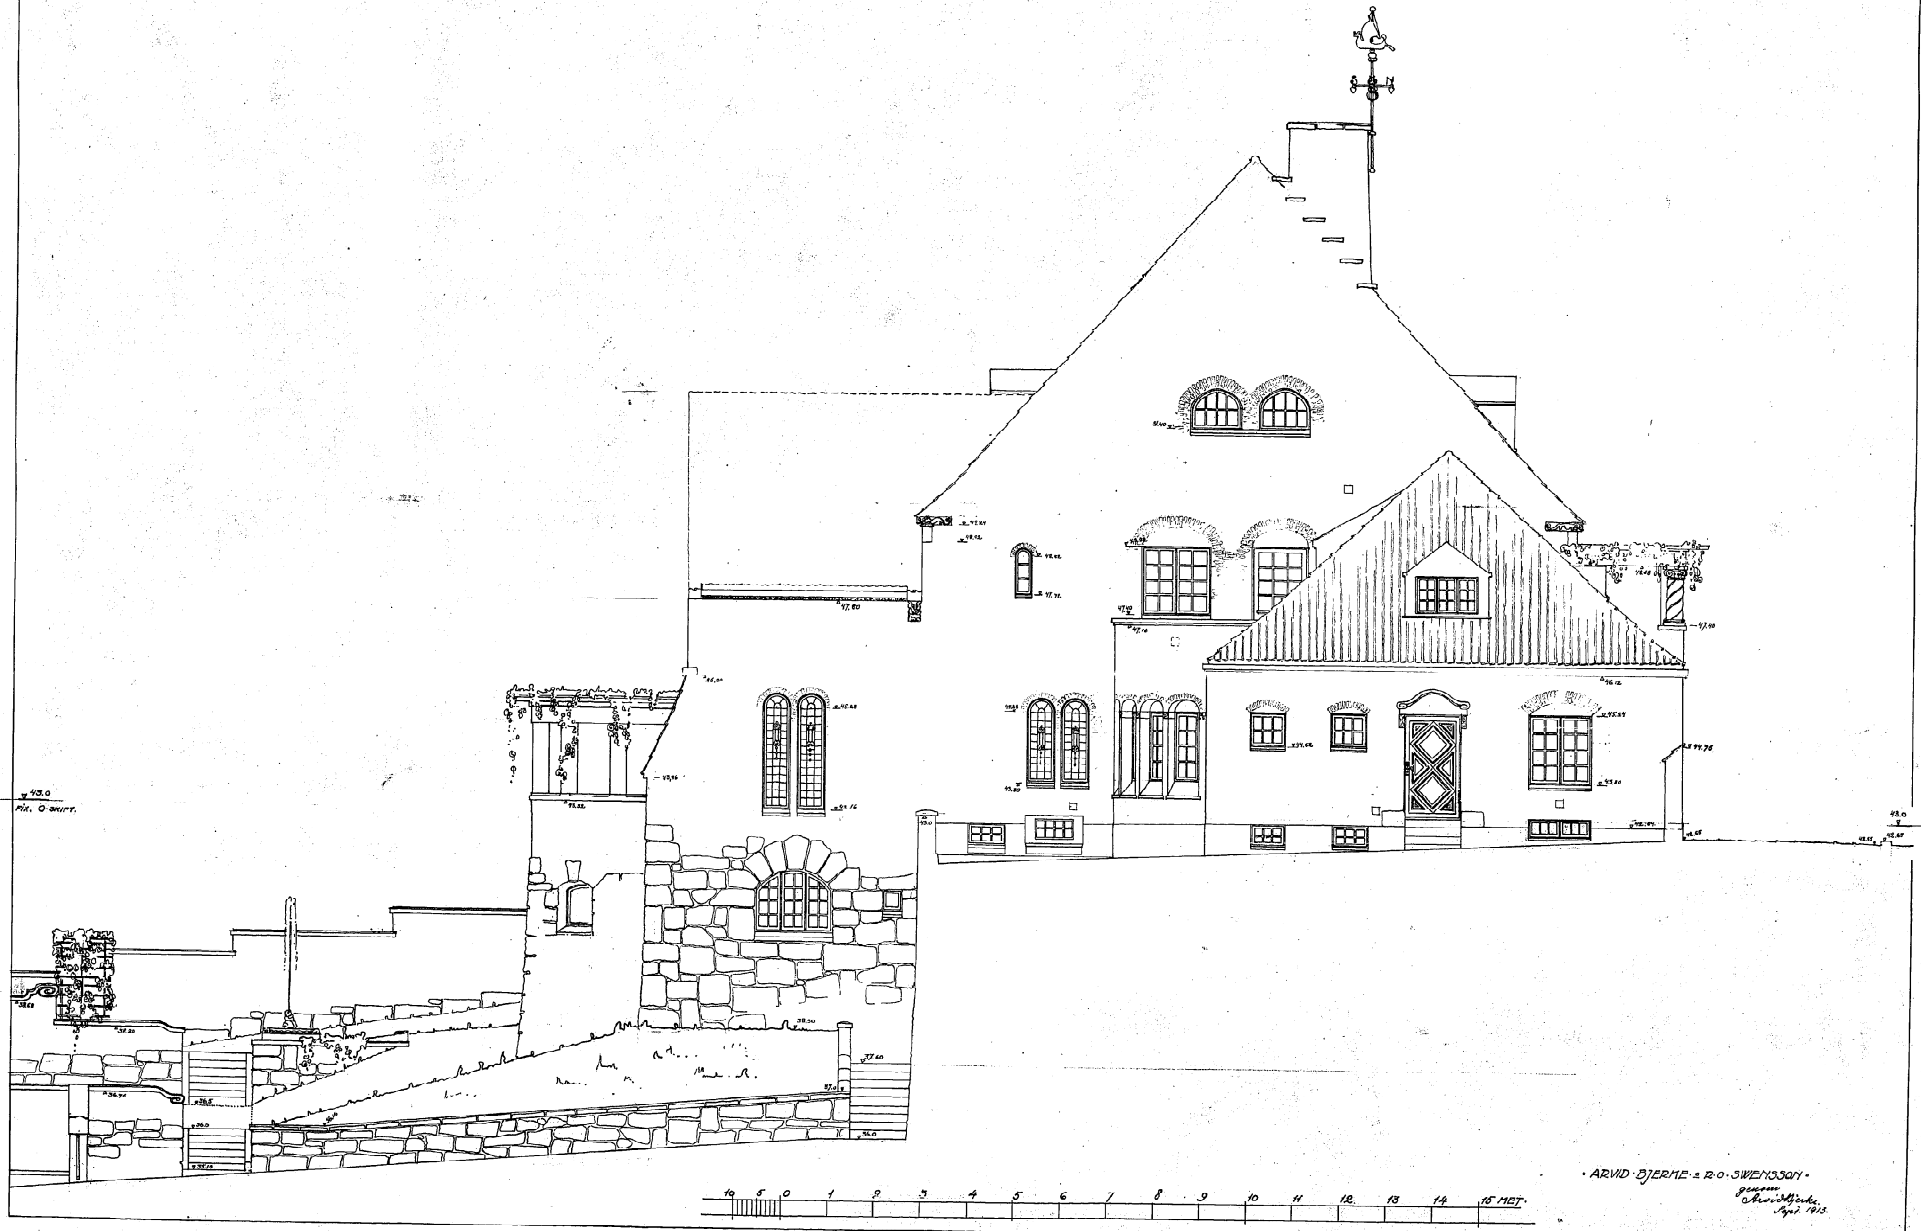

• RITNING • TIL • BOSTADSMUS •
 • A • TOMT • N^o 2 • 14 • DE • KVART •
 • I • 14 • DE • RÖTEN • FÖR • HERR •
 • AXEL • CARLANDER •

FASAD MOT NORDÖST

14 Kv. Wälsjöberg N^o 2

• ARVID BJERNE = R. O. SWENSSON •
 Arkitektkontoret
 April 1915