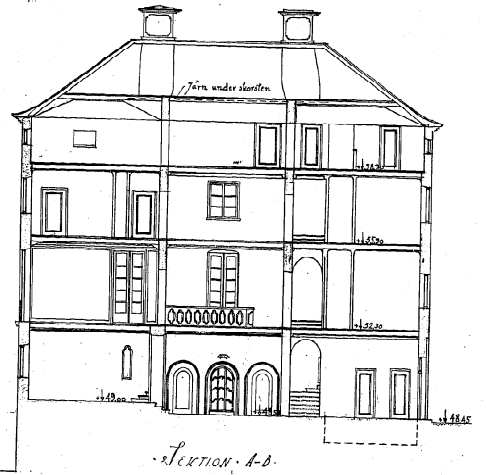

Ritning till Bostäder, för Kapten Henning Beyer /
 i Tomt nr 6 i Kv. 14 Rön. Gäleborg ~
 Lorensberg 11 Kv. Läckö 7 3

14/4 1921

0.4.

332782

19279
1-2

10 12 2 4 6 8 10 12 14 16 18 20 22 24 26 28 30 32 34 36 38 40 42 44 46 48 50 52 54 56 58 60 62 64 66 68 70 72 74 76 78 80 82 84 86 88 90 92 94 96 98 100

PLAN AV KÄLLARE -
 Axel Skjölberg