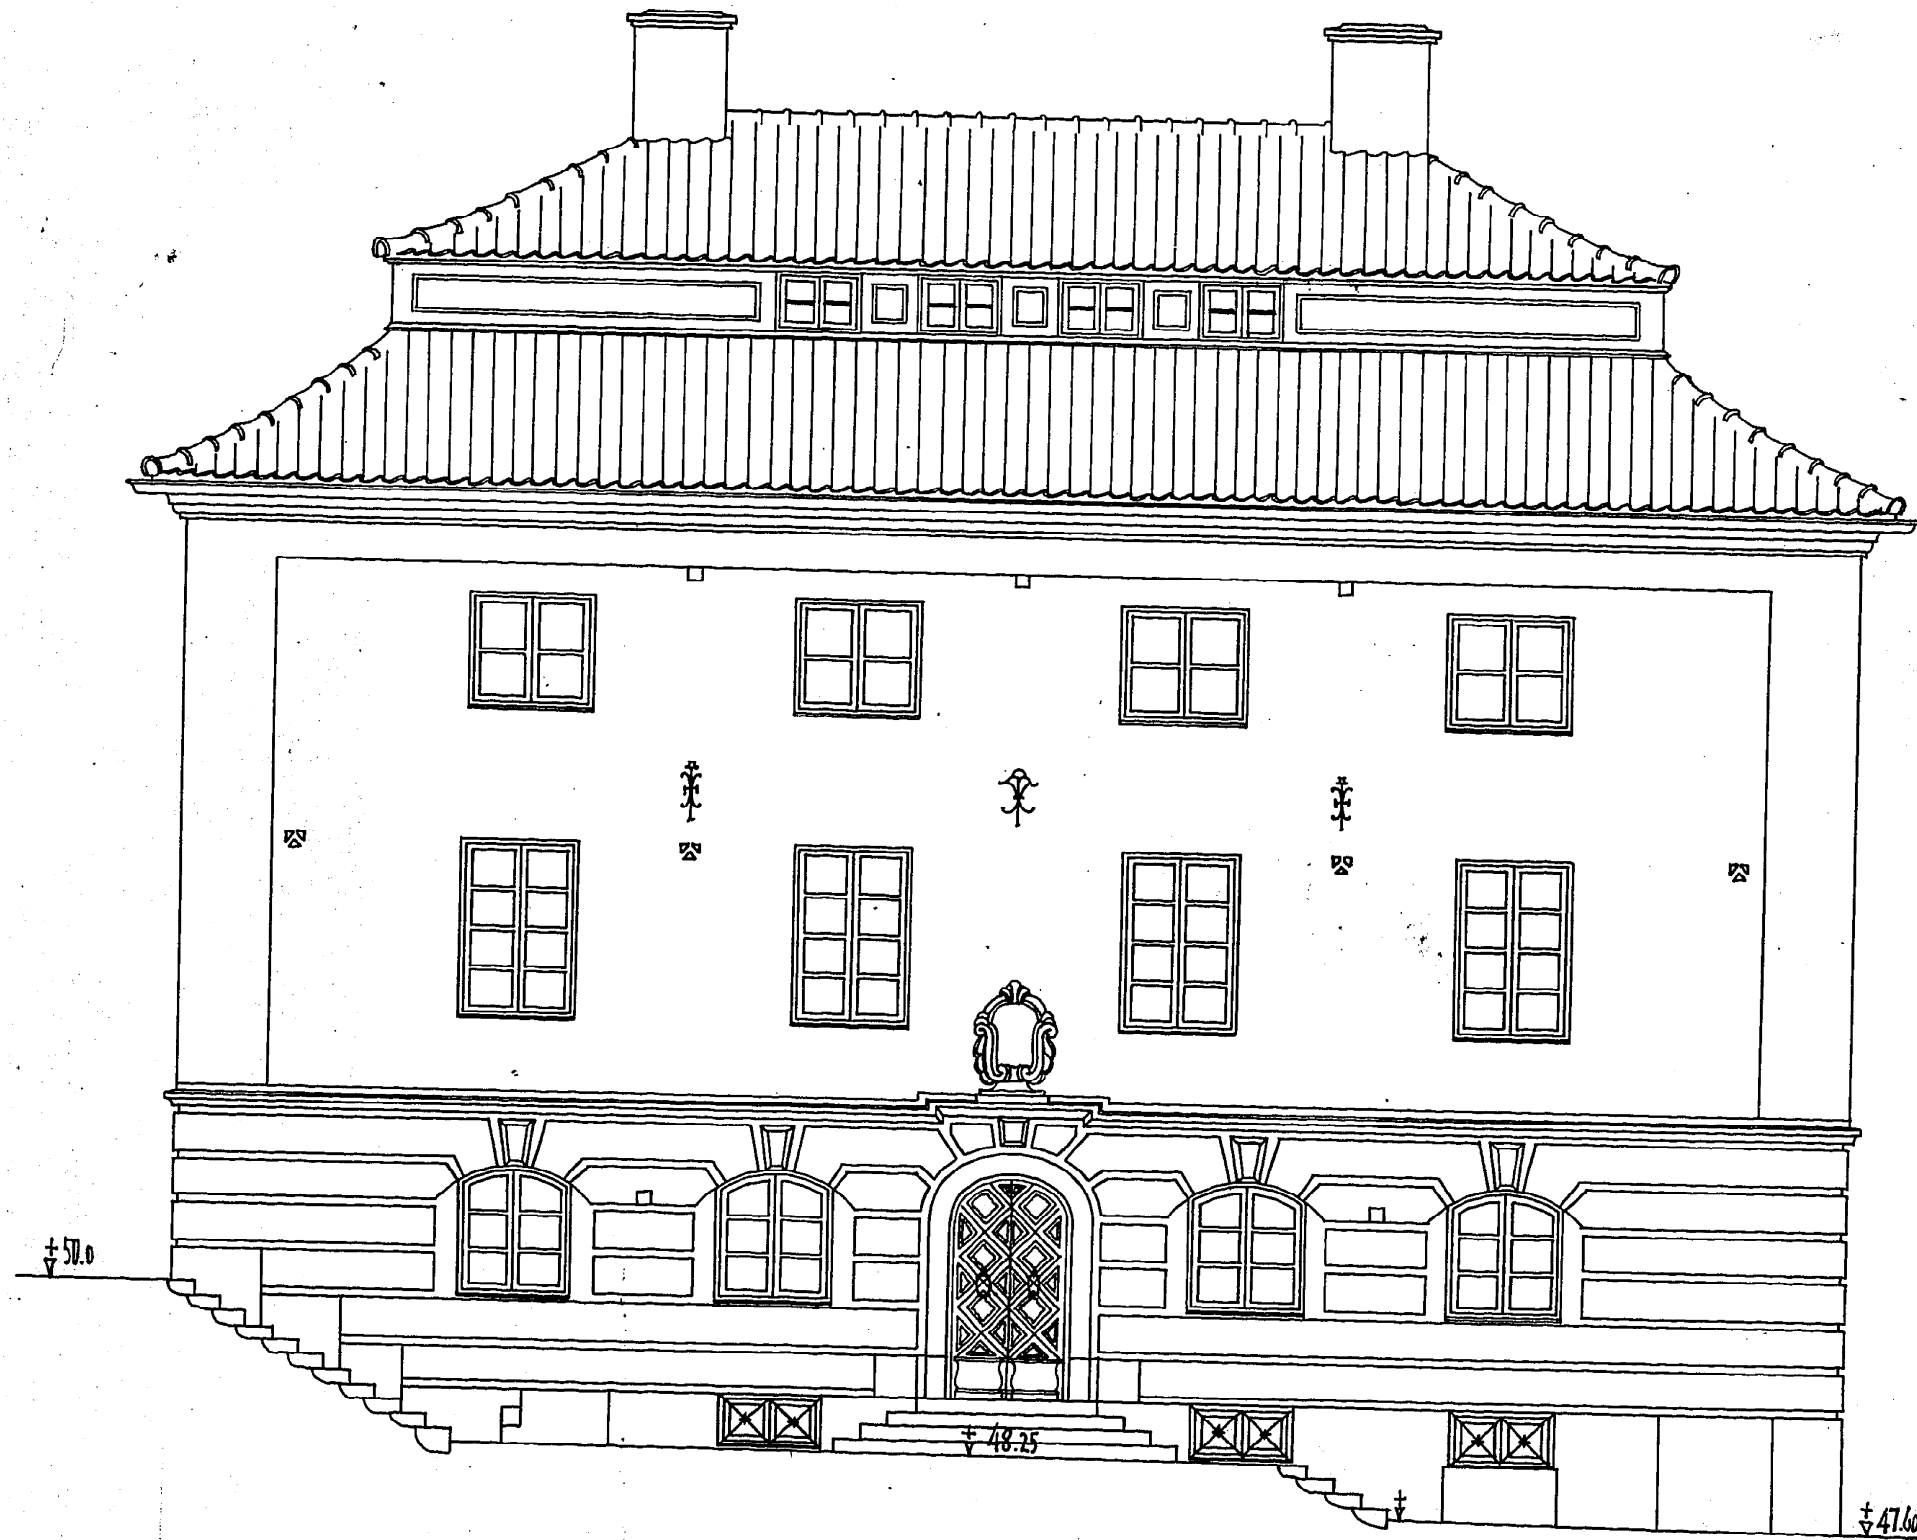

RIJTNING * TILL * NYBYGGNAD * A * TOMTEN * NO 3 * 11^{TE} KV * 14^{DE} ROTEN * GÖTEBORGS

KOPIA
14722
13-17

Lorensberg 11 Kv. Läckö 30 0

Billad och fastställd af Byggnadsnämnden
i Göteborg den 10/9 1918
Sve officio

332687

/ FASAD * MOT * ÖSTER /

/ LITJ * K * NO 5 /

Göteborg, i arkitekt
E. Eriksson's