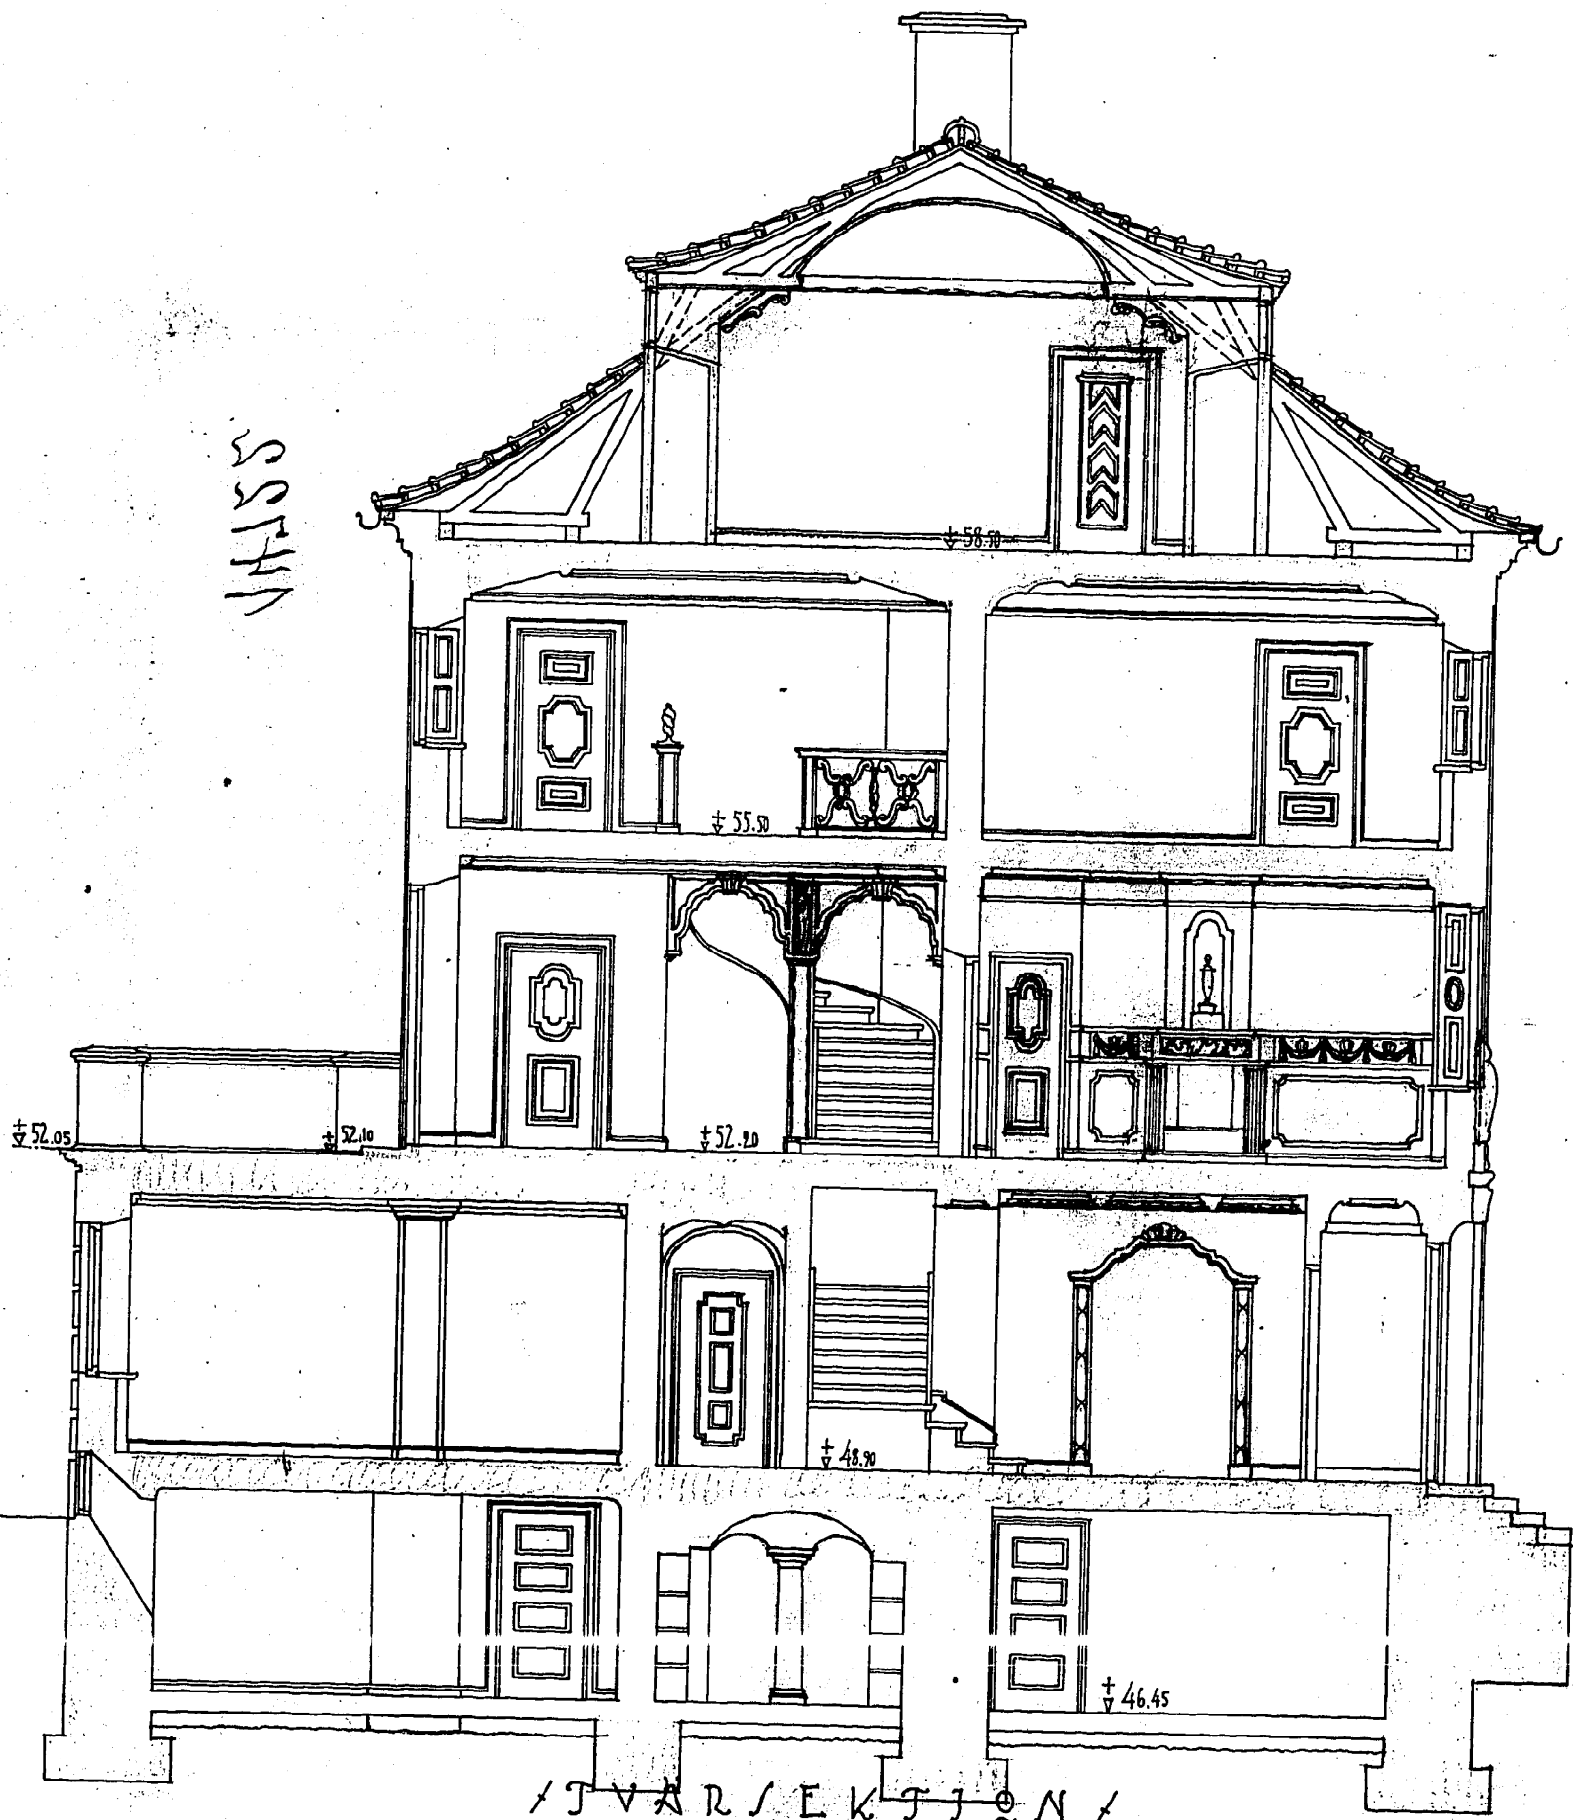

RIJTNING * TILL * NYBYGGNAD * Å * TOMTEN * N° 3 * 11TE KV * 14DE ROTEN * GÖTEBORG

KOPIA
14722
17-17

Lorensberg # Kv. Läckö 3:8

Billad och fastställd af Byggnadsnämnden
i Göteborg den 10/9 1918 332691
E. S. Sjöström
Sjöström

SEPPH