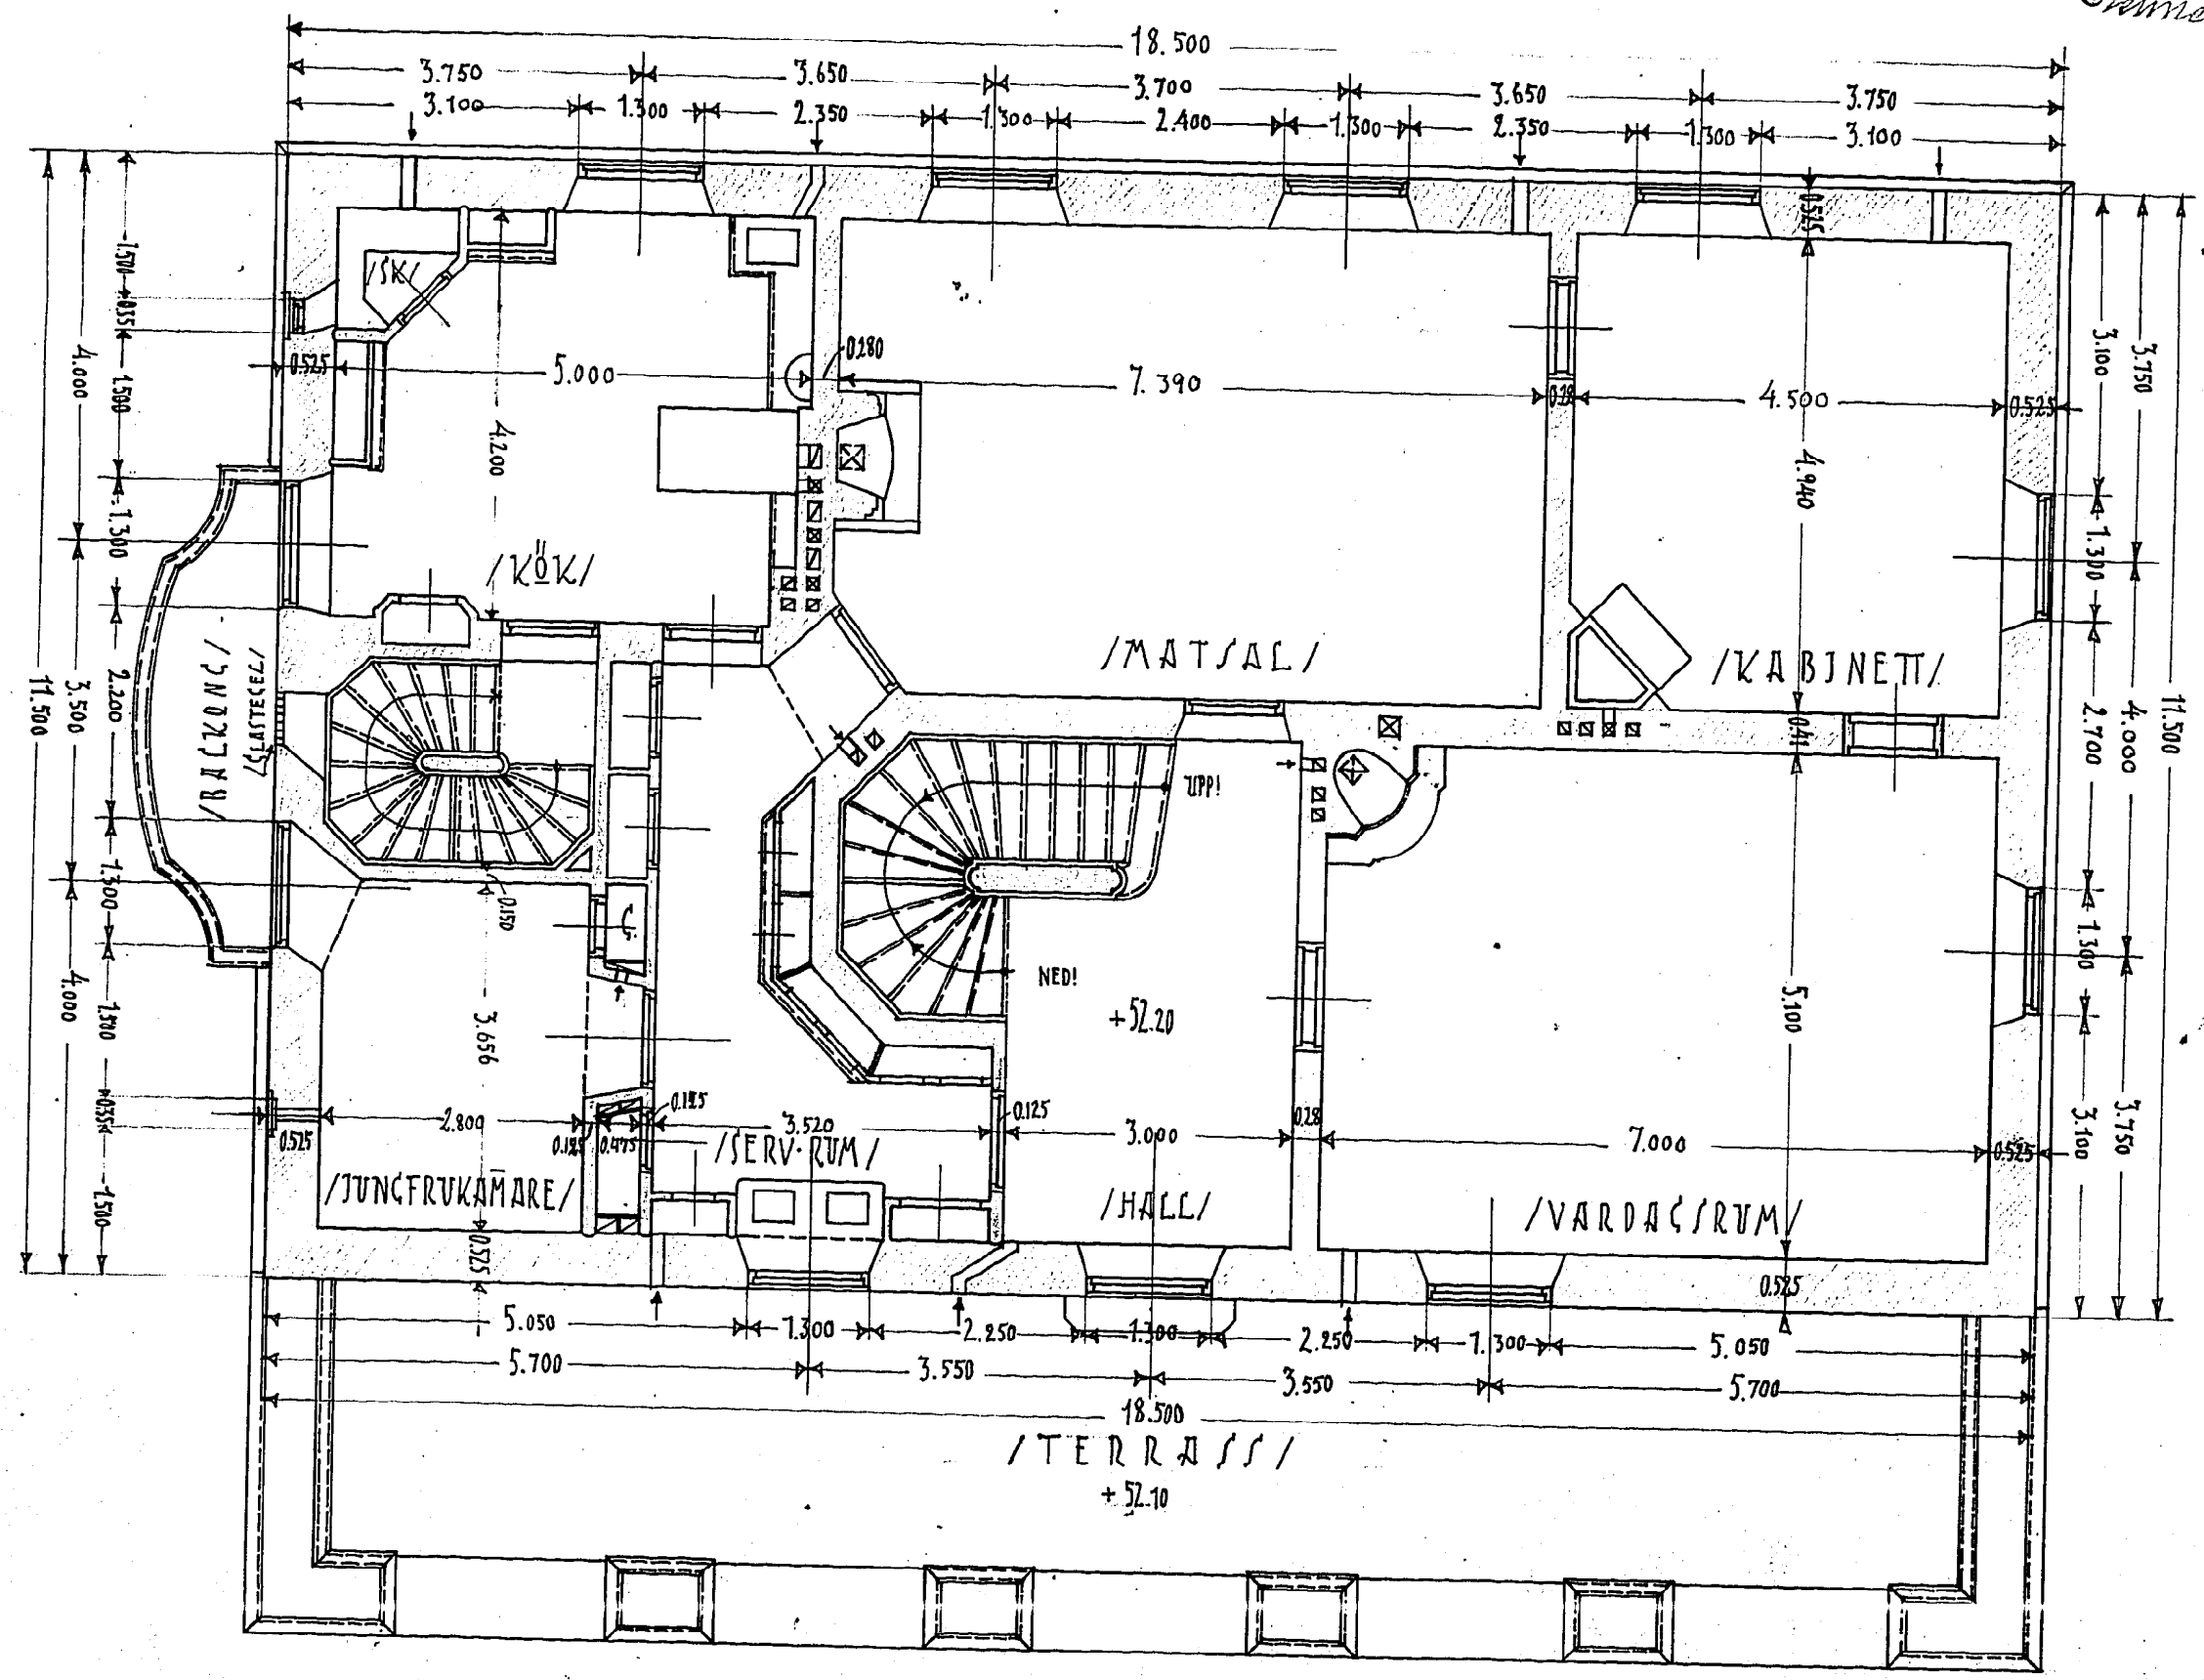

RIJTNING \* JILL \* NYBYGGNAD \* A \* TOMTEN \* N<sup>o</sup> 3 \* 11<sup>TE</sup> KV \* 14<sup>DE</sup> ROTEN \* GÖTEBORGS

KOPLA  
14722  
11-17

Lorensberg 11 Kv. Läckö A 6

Billad och faststald af Byggnadsnämningen  
i Göteborg den 10/9/18 332685  
Eax officio:  
Sjerner