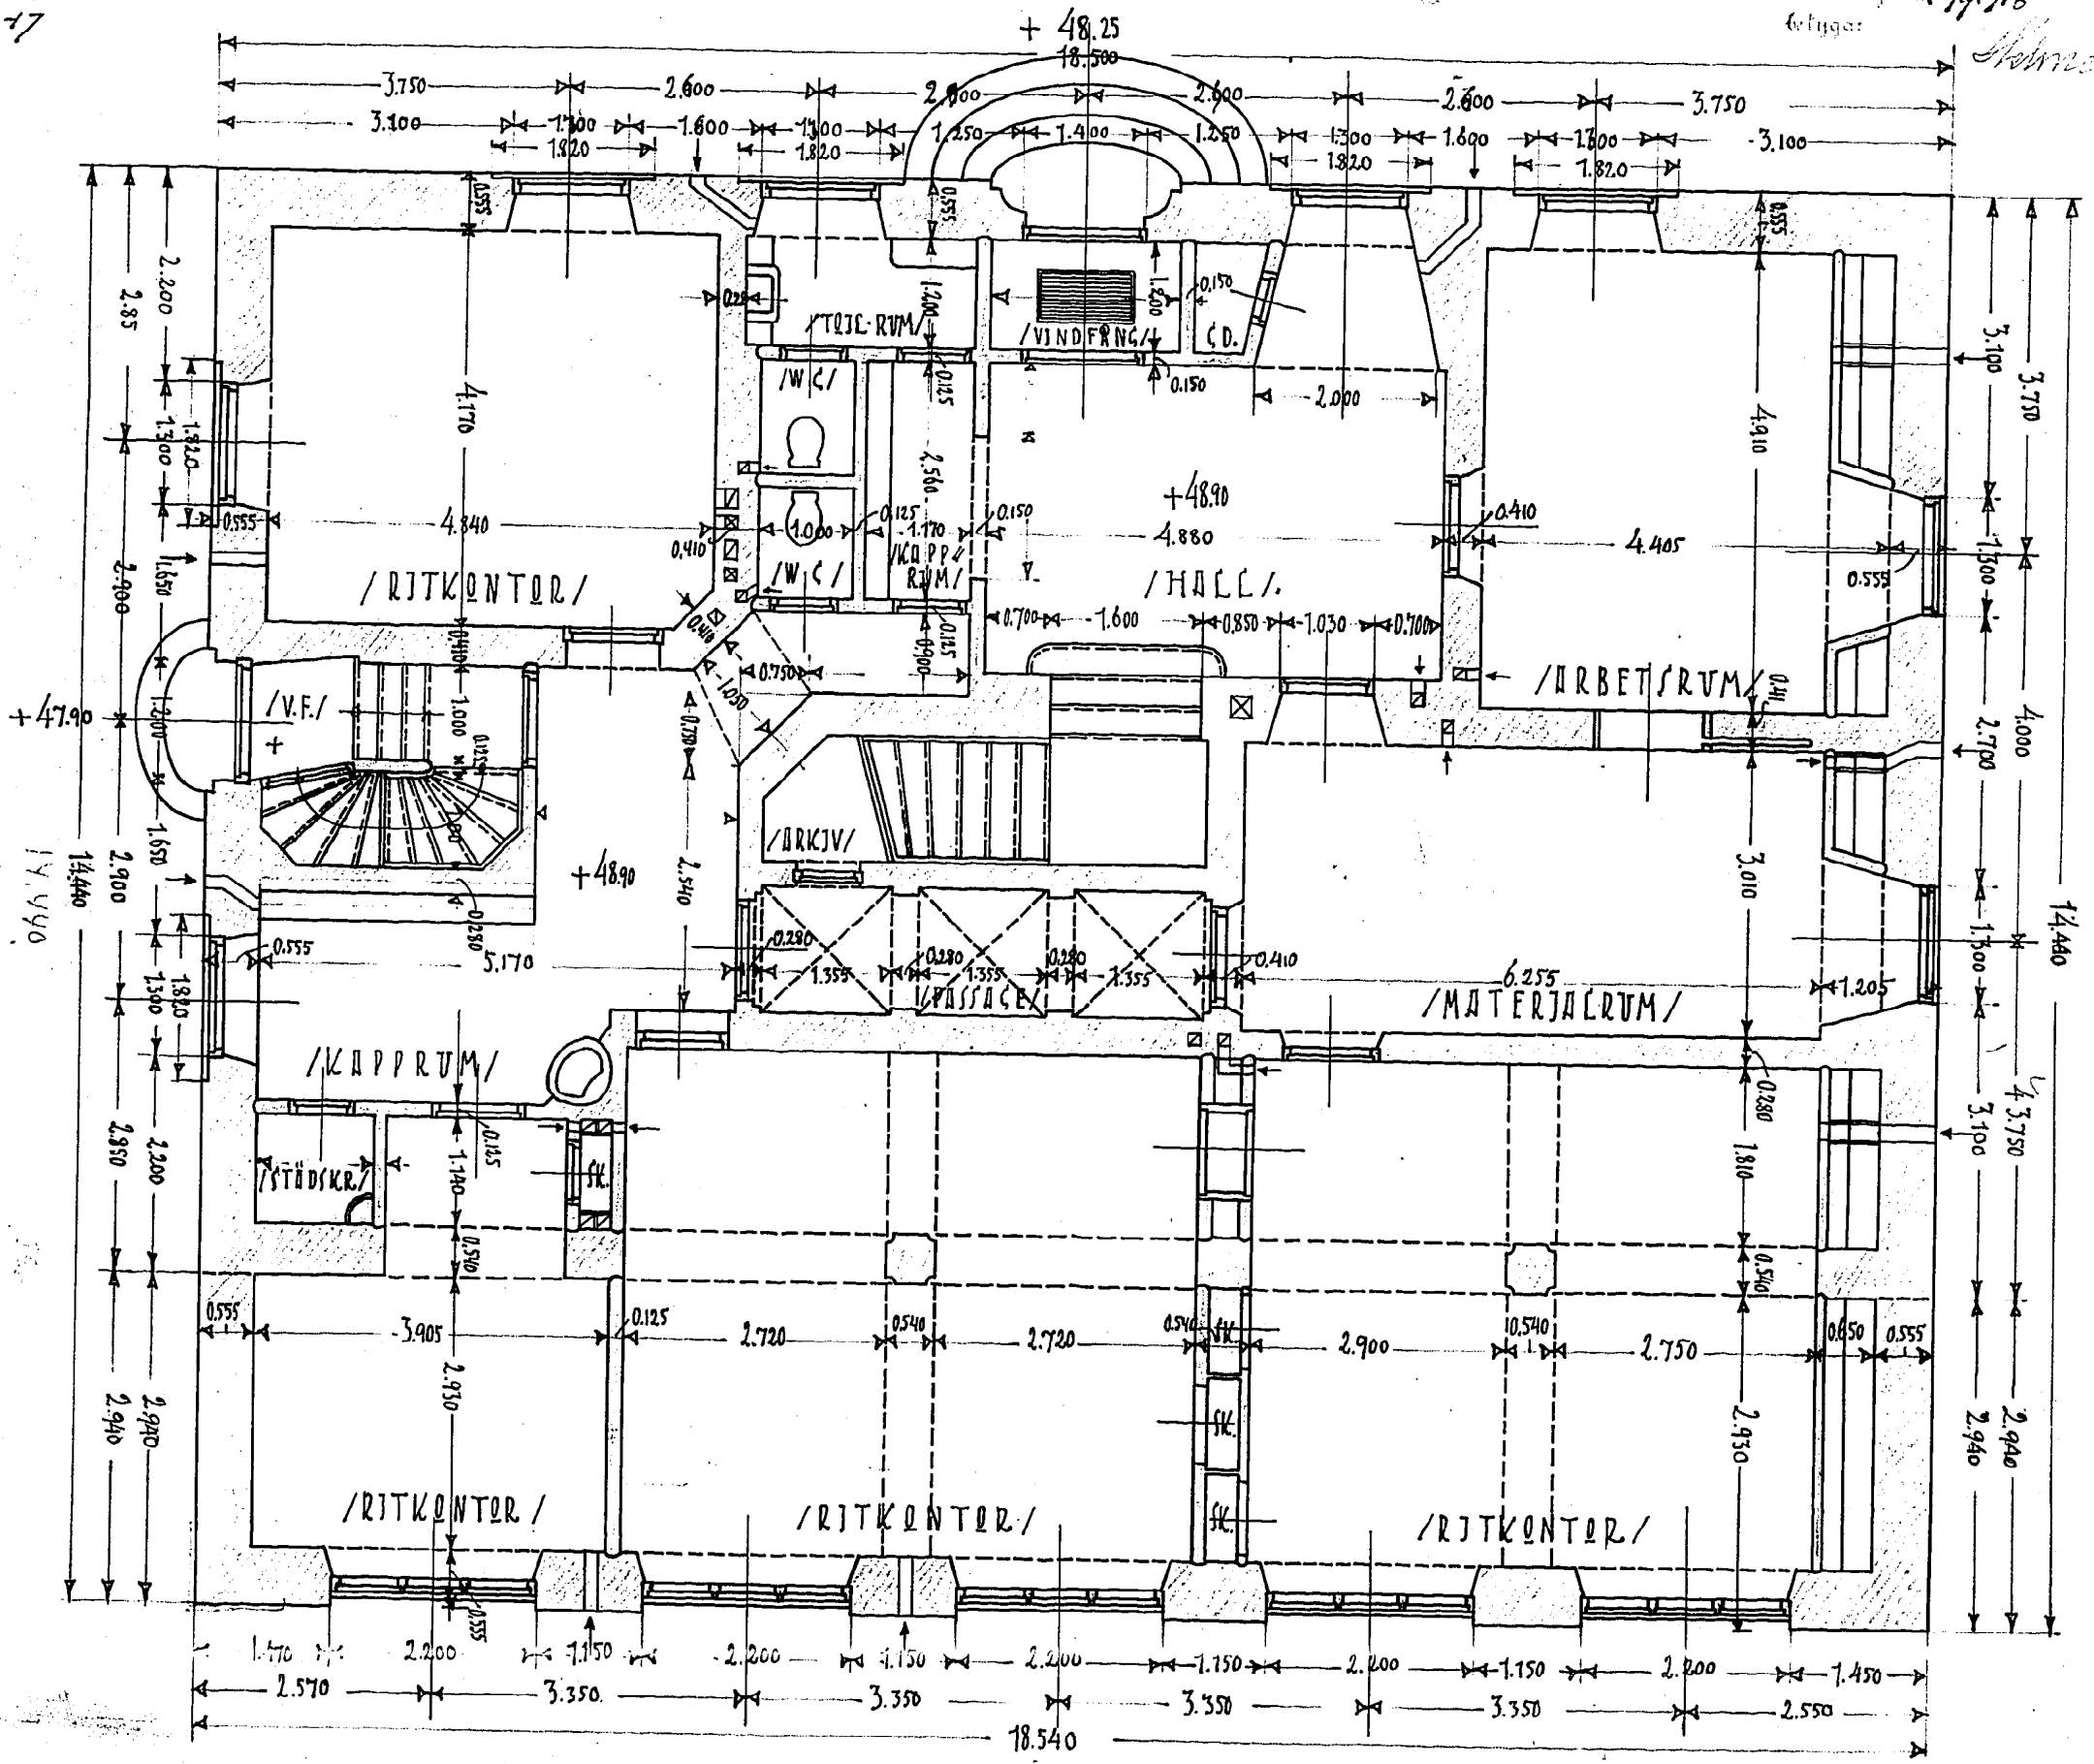

RIJKING \* TILL \* NYBYGGNAD \* A \* TOMTEN \* NO 3 \* 11<sup>JE</sup> KV \* 14<sup>DE</sup> ROTEN \* GÖTEBORG

KOPLA  
14722  
1047

Lorensberg 11 Kv. Läcka

Billad och fastställt af Byggnadsnämnden  
i Göteborg den 10/9/1918 332684  
Sve officin