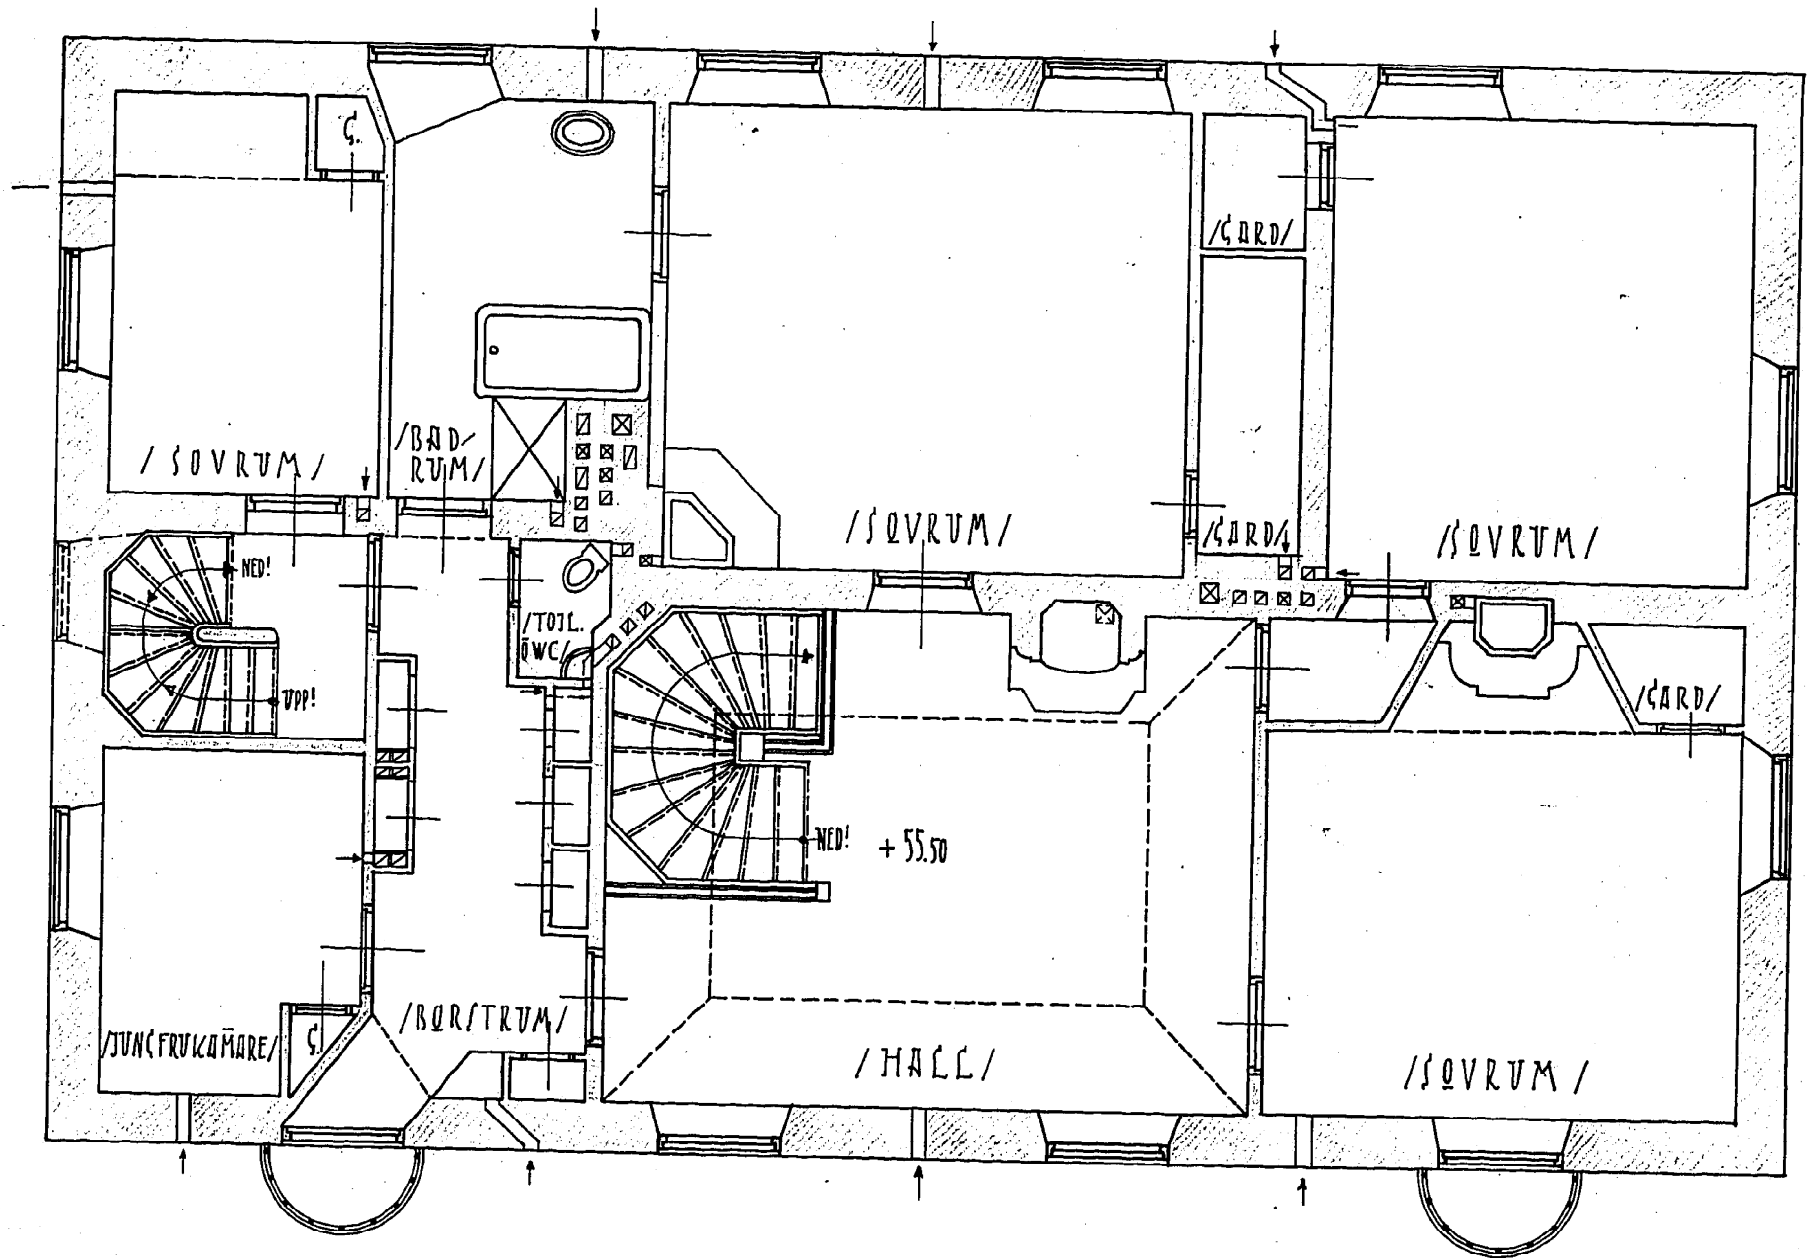

RIJTNING * TILL * NYBYGGNAD * Å * TOMTEN * NÖ 3 * 11TE KV * 14DE RÖTEN * GÖTEBORGS

KOPIA
14722
12-17

Lorensberg 11 Kv. Läckö Nö 3

Biljad och fastställd af Byggnadsnämnden
i Göteborg den 10/9 1918
Sax officiell
Sax officiell

332686