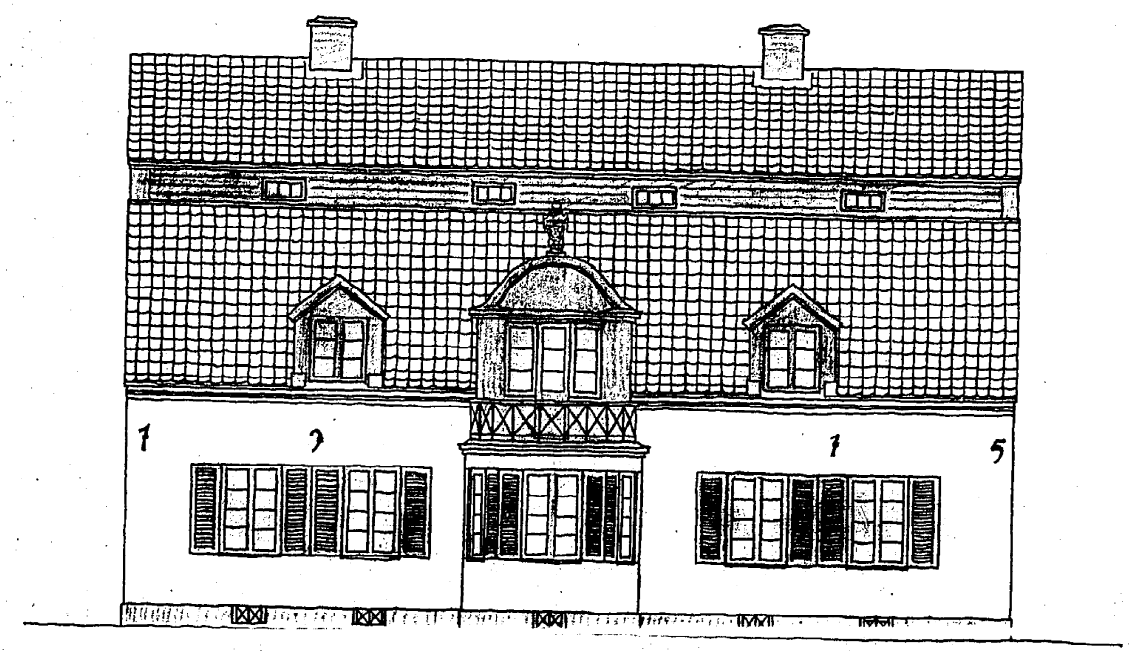

RISNING TILL BYGGNAD
PÅ TOMTEN N: 2 INOM
11^e KVARTERET, 14 ROTTEN
GÖTEBORG

Biflåd och fastlåd af byggnadsnämningen
i Göteborg den 12/2 1916
Sax official

Handwritten signature

KOPIA
13436
2-5

Lorensberg 11 Kv. Läckö N: 2

FASAD MOT VÄSTER

FASAD MOT SÖDER

Utsåg i jan 1916
Handwritten signature