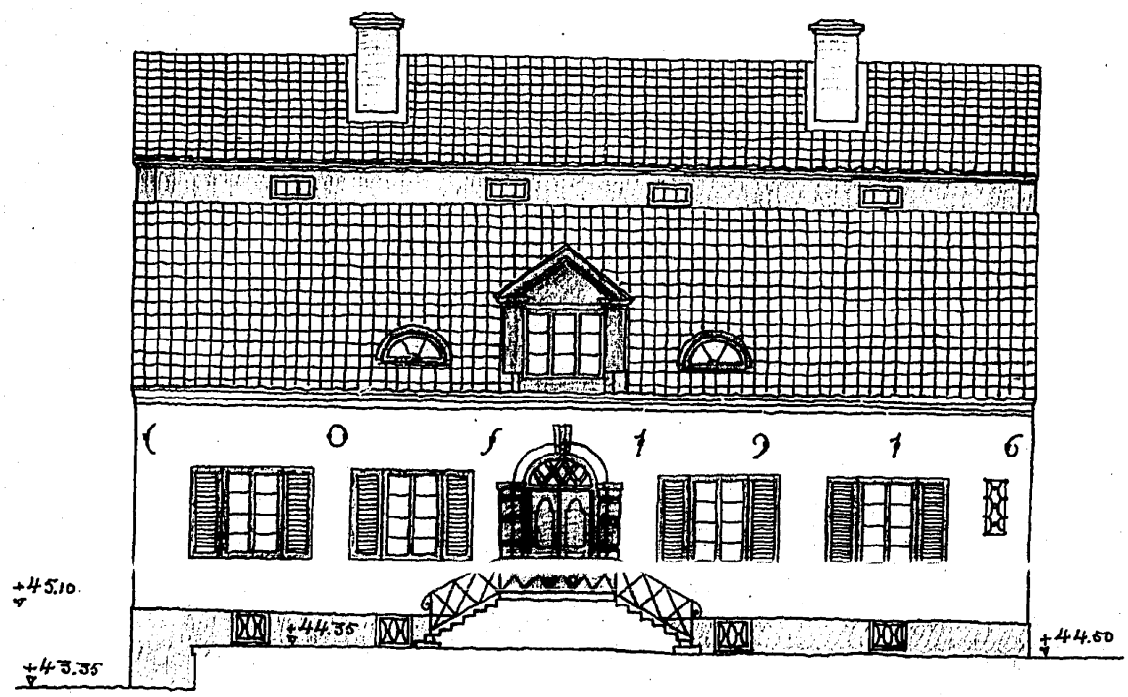

RISNING TILL BYGGNAD
Å TOMTEN N^o 2 INOM
11^e KVARTERET, 14 ROSTEN
GÖTEBORG

Lorenberg 11 Kv. Läckö N^o 2

Grillad och fastställd af byggnadsnämnden
i Göteborg den 12/2 1916
W. Lygar

Sw officier
H. Carlsson

Kopia
KOPIA
13436
1-5

FACED MOT ÖSTER

FACED MOT NORR

Göteborg, den 1916
Carlsson