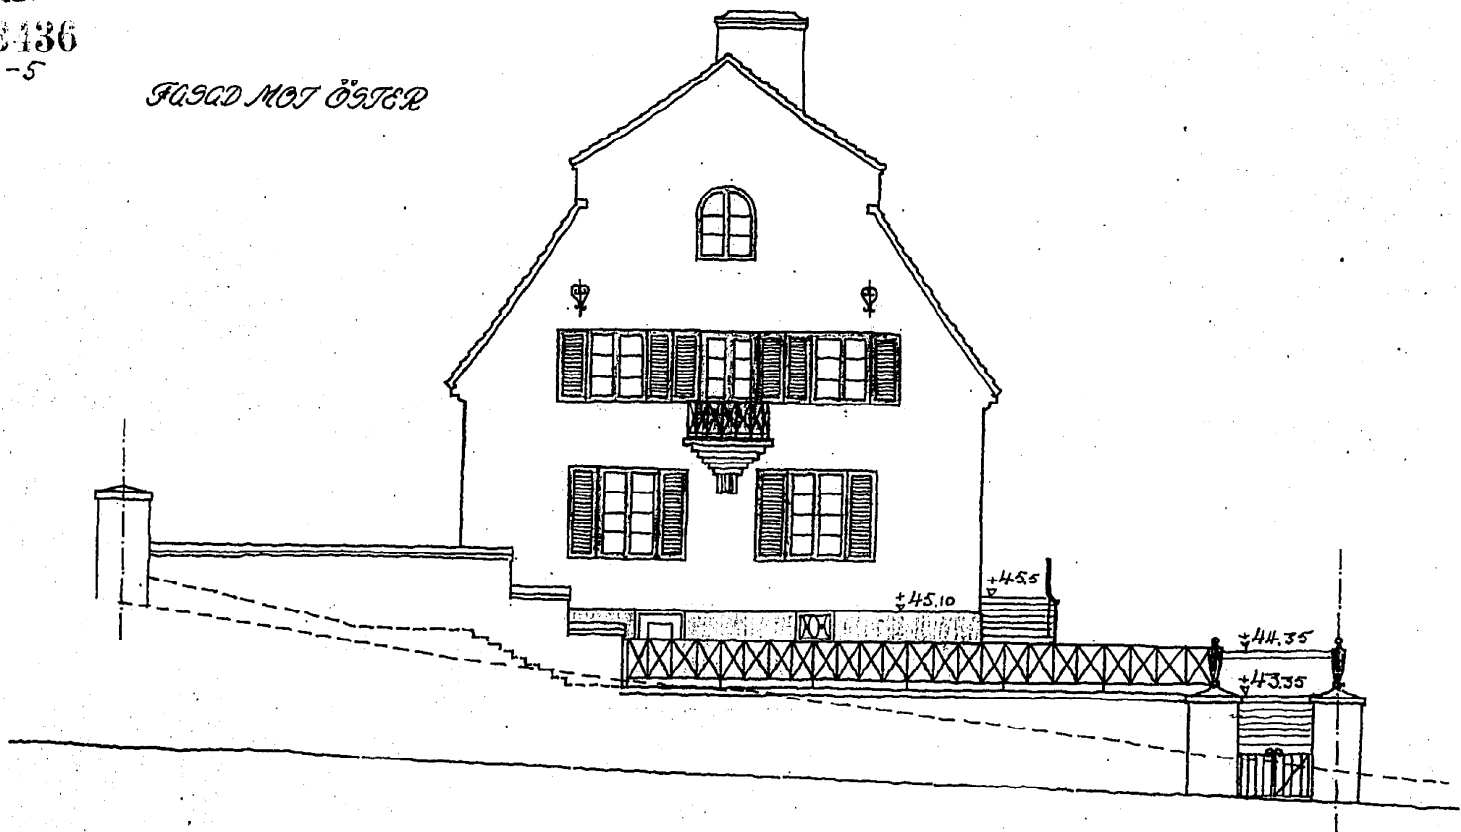

RISNING TILL BYGGNAD
Å TOMTEN N^o 2 INOM
11^e KVARTERET, 14 ROSTEN
GÖTEBORG

Lorenberg 11 Kv. Läckö N^o 2

Grillad och fastställd af byggnadsnämnden
i Göteborg den 12/2 1916
W. Lygar

Sw officier
H. Carlsson

Kopia
KOPIA
13436
1-5

FACED MOT ÖSTER

FACED MOT NORR

Göteborg, den 1916
Carlsson