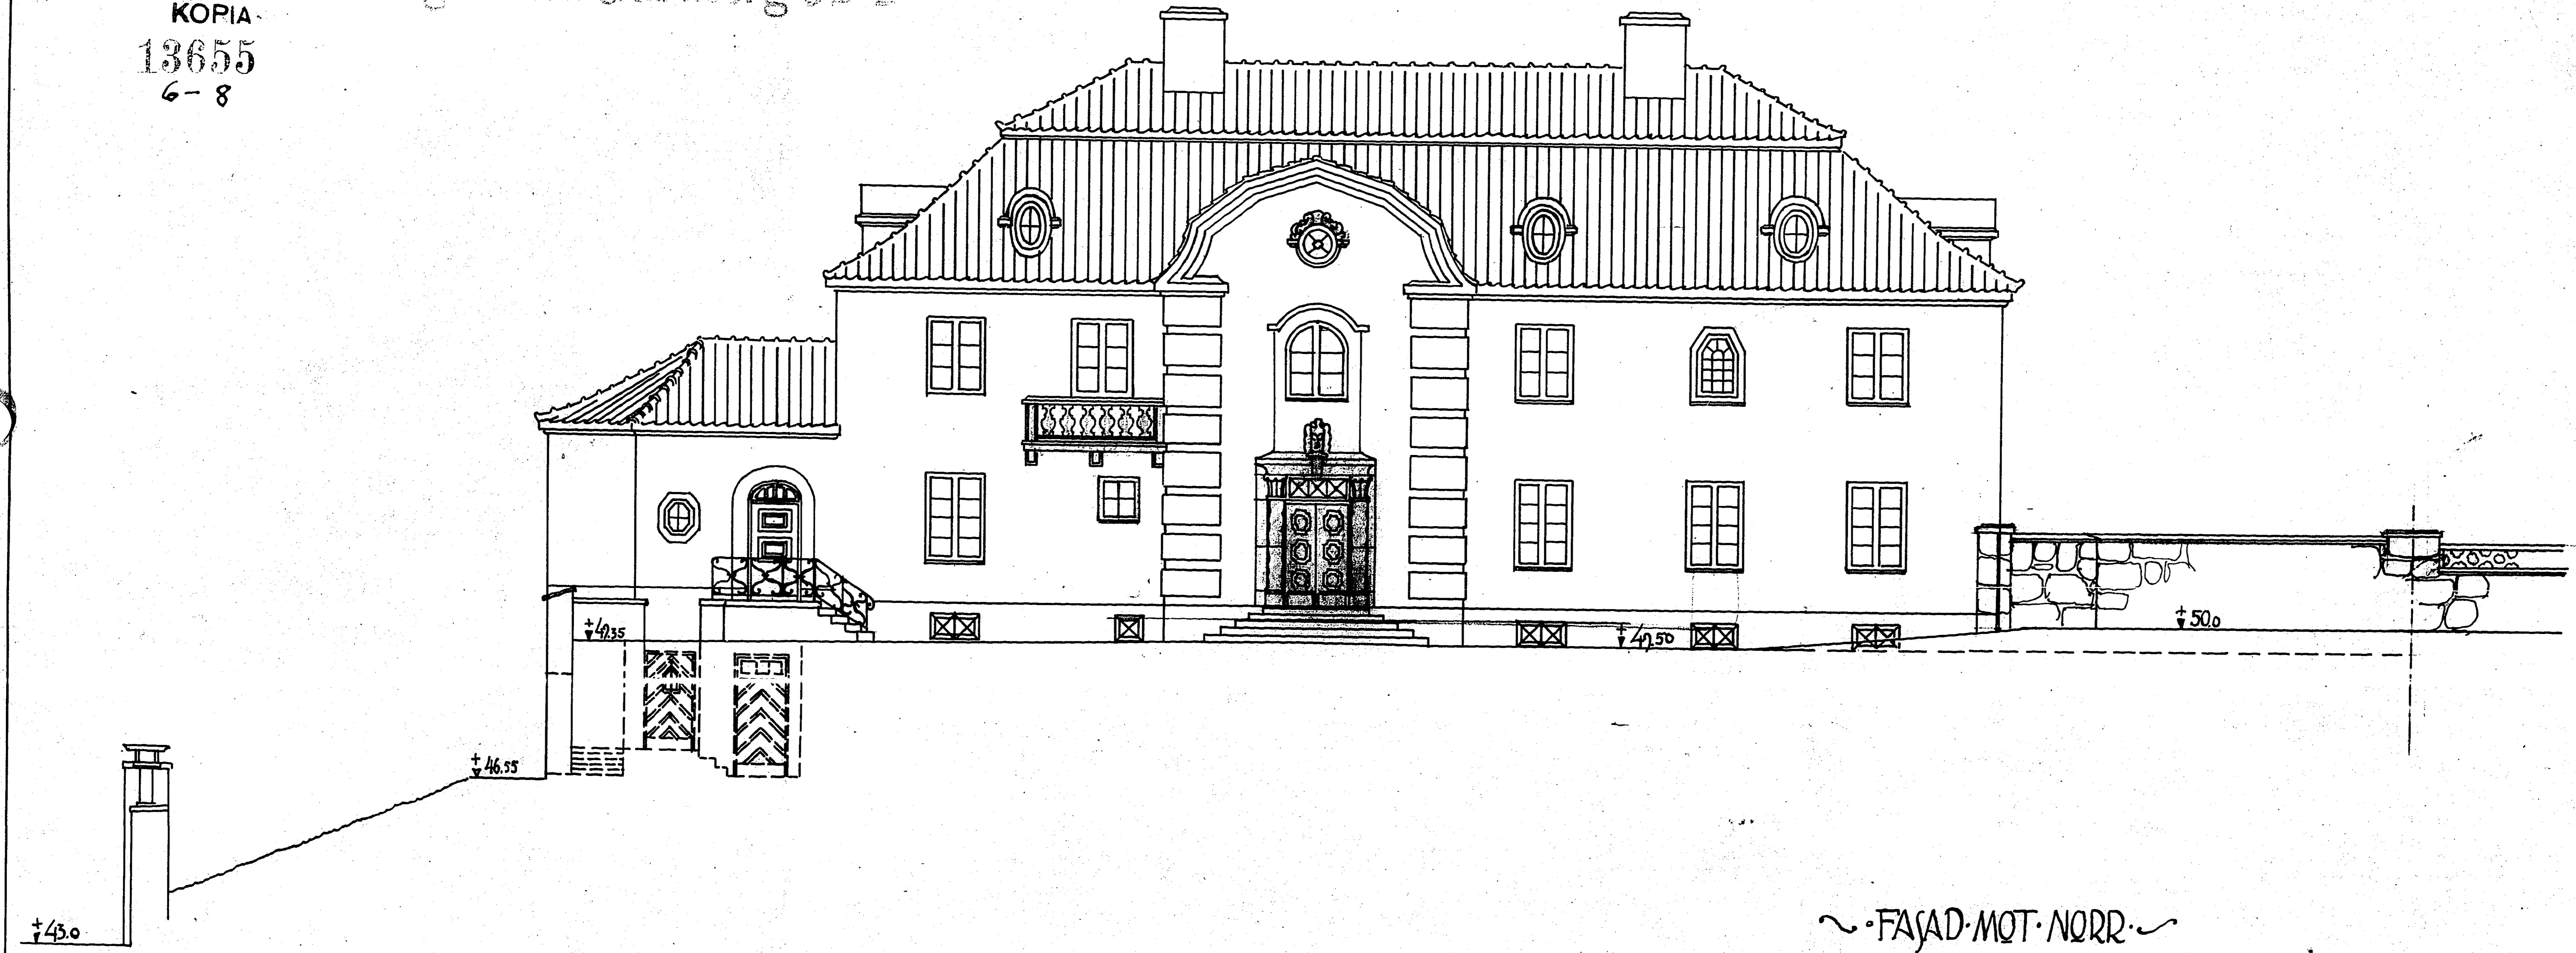

332854

RITNING TIL BYGNING PÅ TOMTEN N^o 2.
INOM 12^{de} KVARTERET 14^{de} ROTEN
GÖTEBORG

Sigtad och fastställd af Byggnadsnämnden.
i Göteborg den 4/7 1916
betygat *Ex officio* *Kep.*
Solmer-Forsell

KOPIA
13655
6-8

Skaraborg 12 Kv. Skaraborg 14 2

Göteborg i juni 1916
Eernström