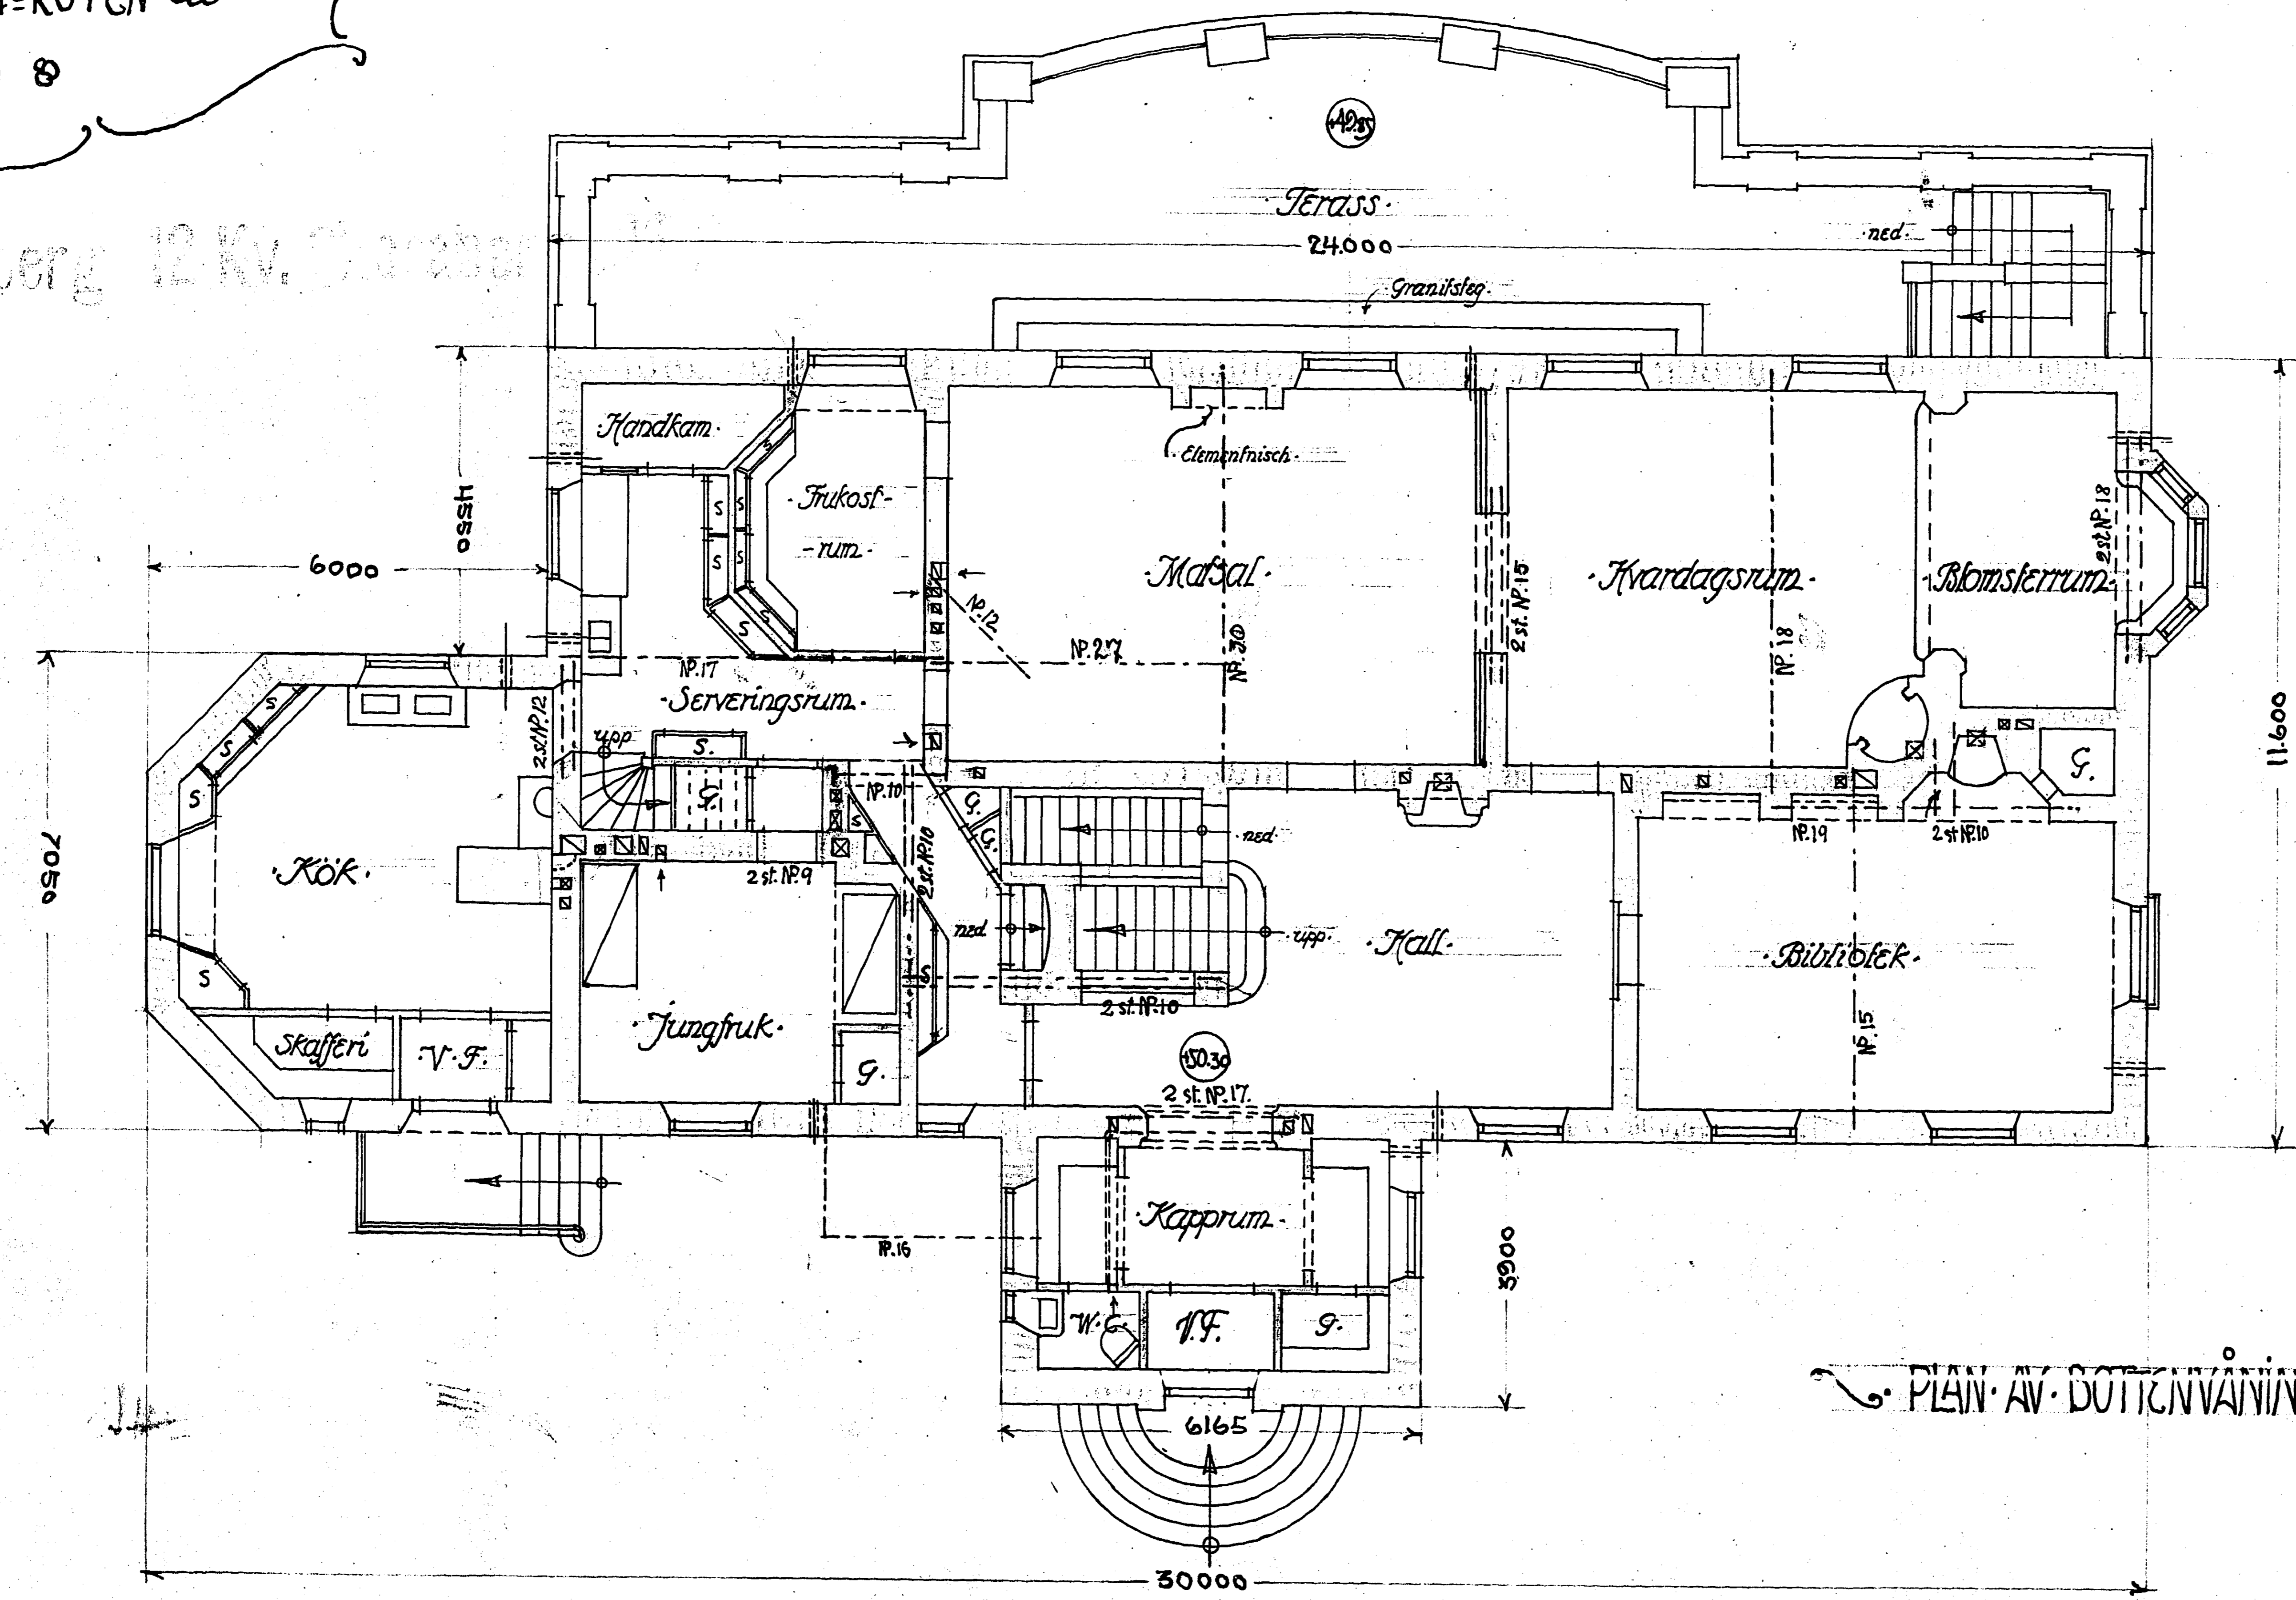

332850

Utlad och fastställt af Byggnadsnämnden
i Göteborg den 4/7 1916
Betyggar

(No 2)

Ex officio:

RITNING TIL BYGGNAD PÅ TOMTEN No 2
INOM 12^{de} KWARTERET 14^{de} ROTEN
i GÖTEBORG

KOPIA
13655
2-8

Lindberg 12 Kv. Göteborg

PLAN AV DOTTENVÅNINGEN

Göteborg i juni 1916
E. Lindberg