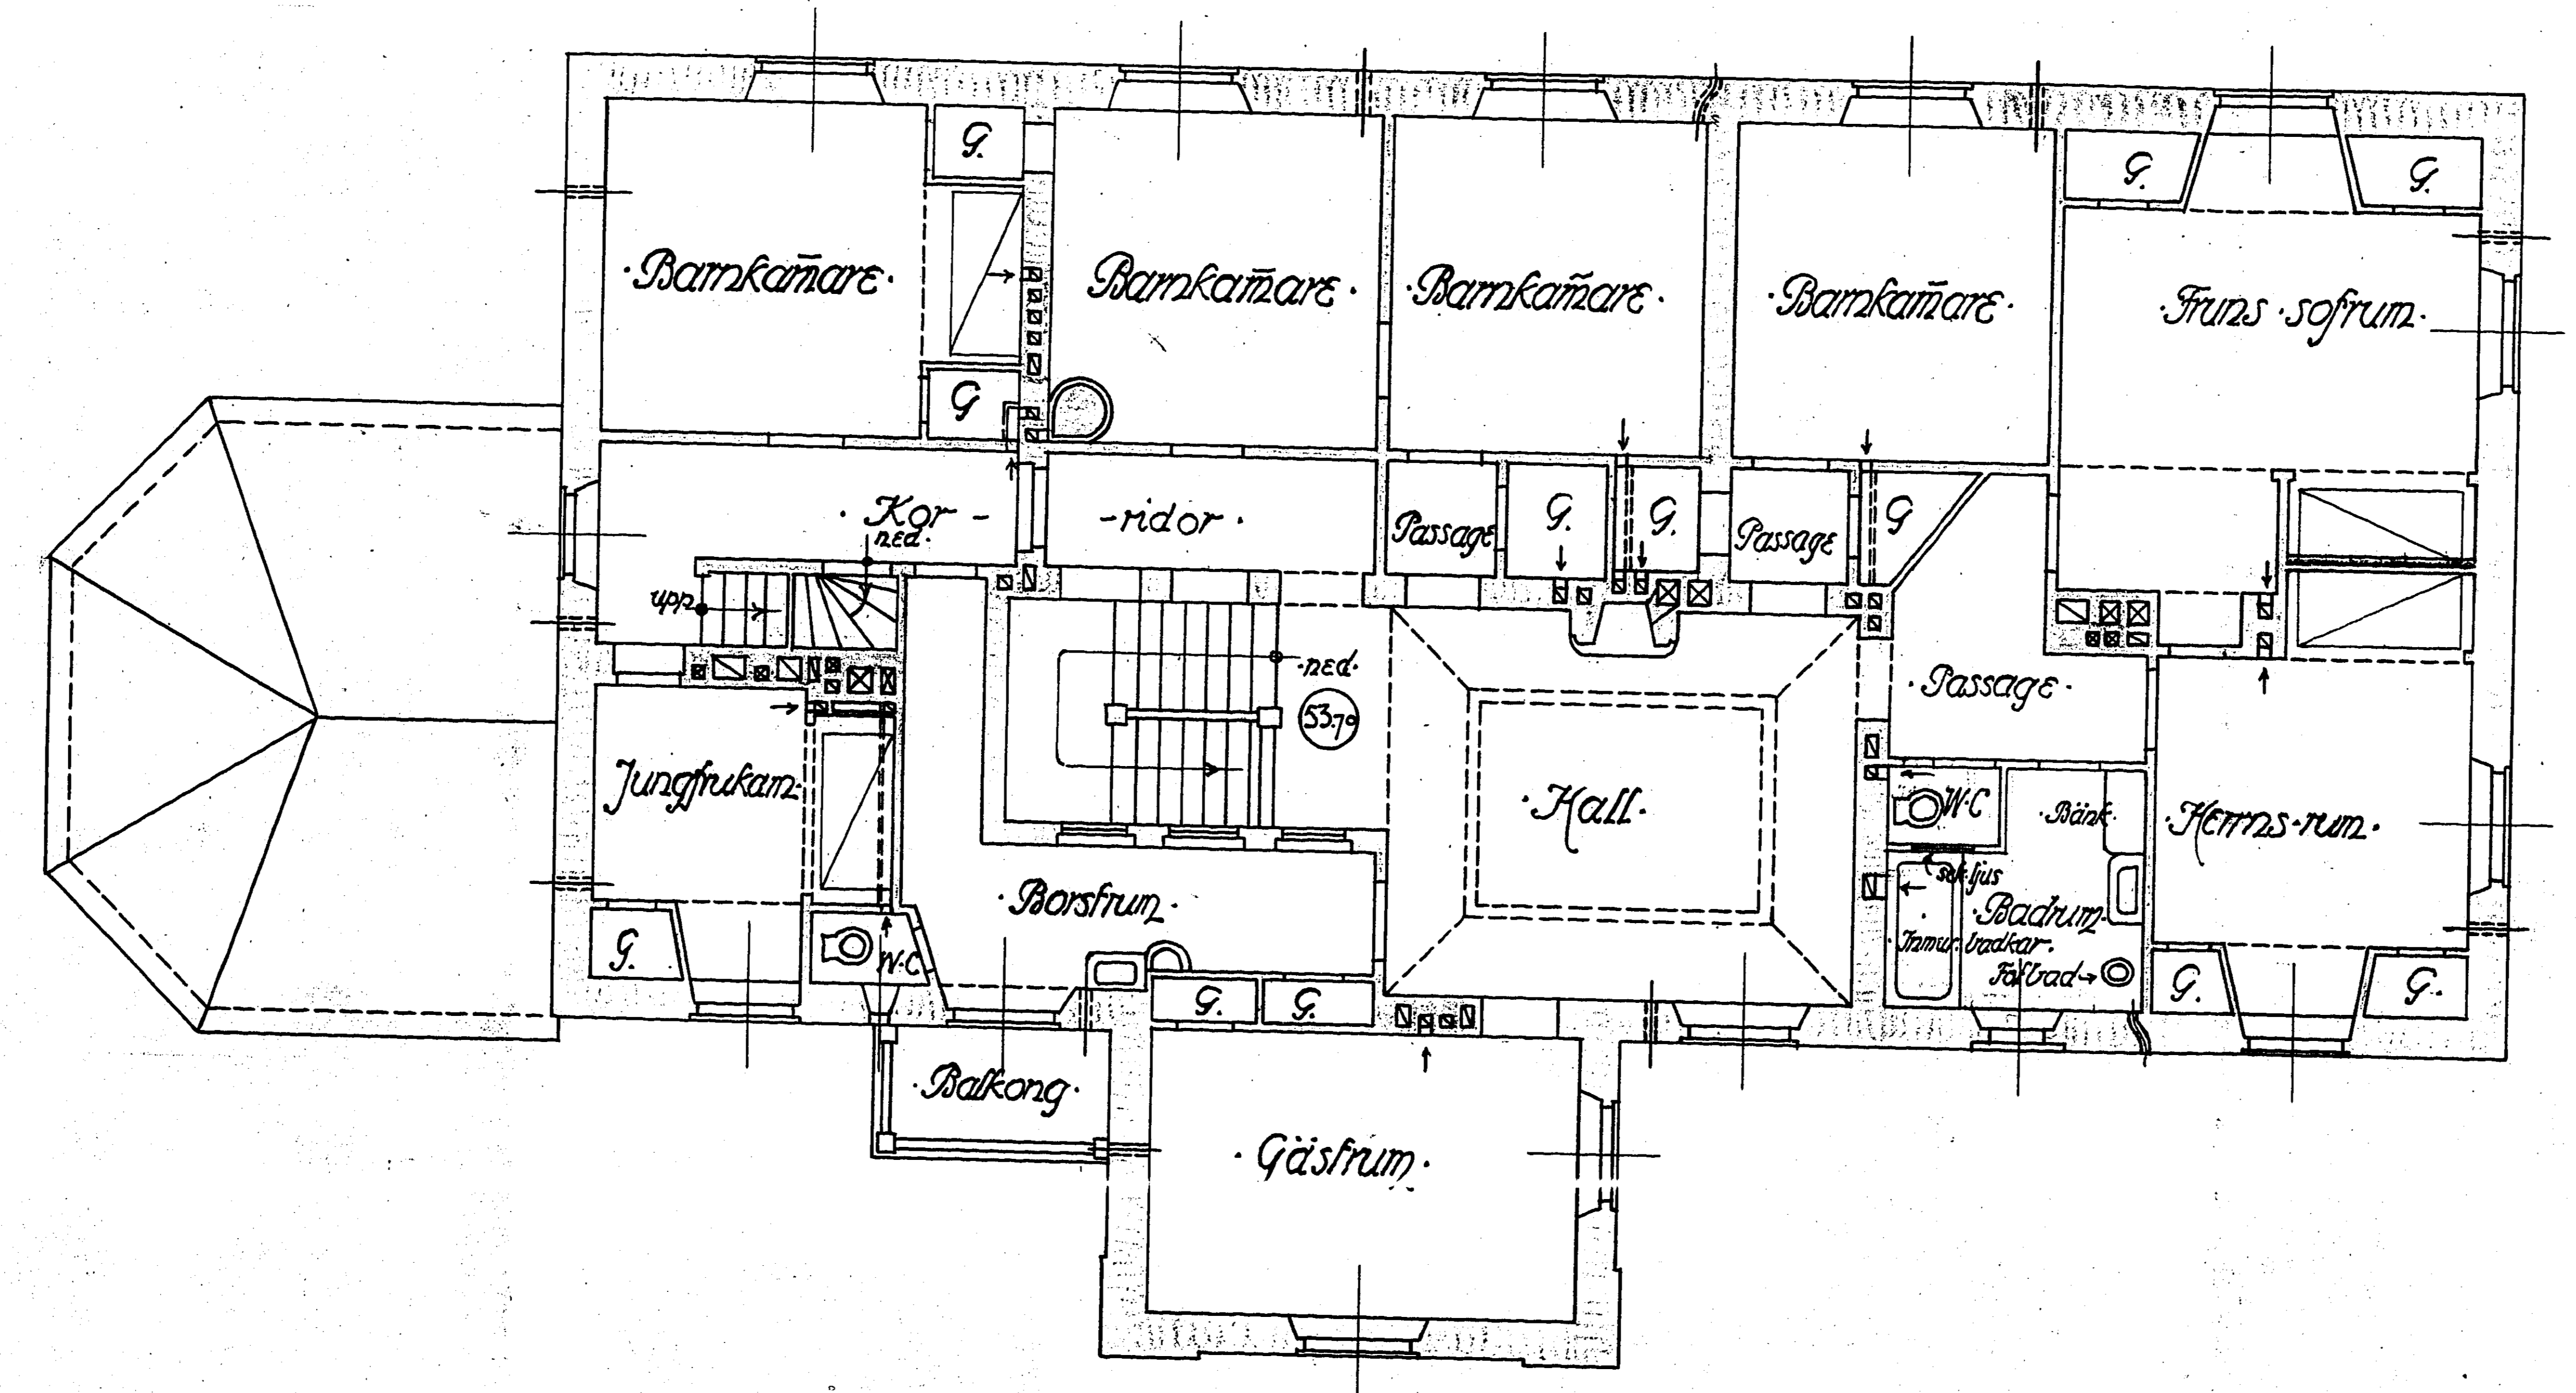

332854

RITNING TIL BYGGNAD Å TOMTEN N^o 2
INOM 12^e KVARTERET 14^e ROTEN
GÖTEBORG

Billad och fastställd af Byggnadsnämnden
i Göteborg den 4/7 1916
Betygat

N^o 3

Ex officio

Kop.

Lorenberg 12 Kv. Skarbo.

KOPIA
13655
3-8

BYG
1916
3
3190

PLAN AV VÅNINGEN 1-TR.

Göteborg i juni 1916
E. Skultorp